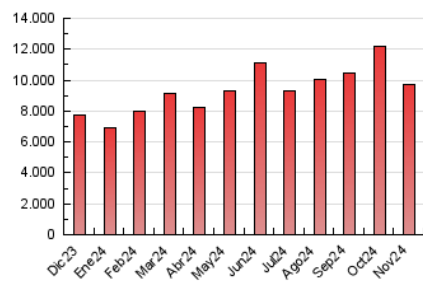

#### 3. Por día del mes (Nacional)

Día	N. únicos	Visitas	Páginas	Día	N. únicos	Visitas	Páginas	Día	N. únicos	Visitas	Páginas
<b>1</b>	93.410	123.855	385.960	<b>11</b>	86.114	119.632	340.402	<b>21</b>	89.398	122.832	326.679
<b>2</b>	82.130	110.064	319.762	<b>12</b>	108.667	141.352	352.628	<b>22</b>	84.664	114.868	316.850
<b>3</b>	108.029	142.610	413.344	<b>13</b>	131.114	165.361	356.282	<b>23</b>	86.491	114.181	316.816
<b>4</b>	89.433	120.711	348.603	<b>14</b>	126.204	164.767	359.213	<b>24</b>	101.125	138.253	391.999
<b>5</b>	88.036	121.746	324.666	<b>15</b>	90.173	117.226	274.964	<b>25</b>	96.439	130.997	372.688
<b>6</b>	76.411	106.067	267.431	<b>16</b>	68.951	92.864	247.375	<b>26</b>	93.430	125.509	381.786
<b>7</b>	75.153	102.892	269.950	<b>17</b>	79.375	106.797	338.491	<b>27</b>	79.777	103.778	323.812
<b>8</b>	76.826	108.234	311.152	<b>18</b>	90.440	118.199	334.599	<b>28</b>	84.722	114.021	324.244
<b>9</b>	75.848	99.572	255.186	<b>19</b>	91.955	121.551	277.558	<b>29</b>	78.174	102.981	288.125
<b>10</b>	87.906	121.720	344.490	<b>20</b>	97.097	129.656	295.346	<b>30</b>	74.531	98.498	265.946

##### 4.1 Por día de la semana (promedio)

N. únicos / Visitas (x 100)

Páginas (x 100)

##### 4.2 Por franja horaria (promedio)

Visitas\_ (x 1000)

Páginas (x 1000)

##### 4.3 Por meses

N. únicos / Visitas (x 1000)

Páginas (x 1000)