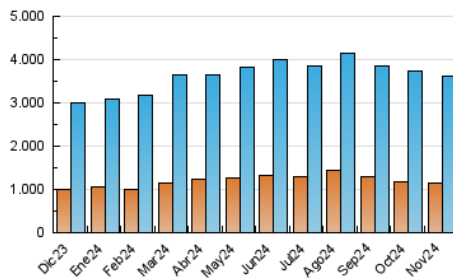

### 3. Por día del mes (Nacional e Internacional)

Día	N. únicos	Visitas	Páginas	Día	N. únicos	Visitas	Páginas	Día	N. únicos	Visitas	Páginas
1	95.527	125.997	393.863	11	88.601	121.853	347.274	21	91.449	125.468	333.114
2	83.992	112.459	325.654	12	113.221	146.853	363.379	22	86.406	117.268	323.161
3	110.960	145.829	421.263	13	135.407	171.042	364.725	23	88.470	116.241	322.249
4	92.714	124.846	358.267	14	129.496	167.914	367.193	24	103.011	139.941	397.894
5	90.178	123.580	330.669	15	92.653	119.777	280.518	25	99.274	134.261	380.144
6	78.479	108.695	272.891	16	70.896	95.215	251.618	26	96.200	128.714	388.903
7	77.027	104.432	275.242	17	81.281	108.753	344.606	27	82.178	106.419	330.043
8	78.975	110.042	316.891	18	92.696	120.372	341.014	28	87.367	116.954	331.271
9	77.528	100.811	259.641	19	94.202	123.998	283.247	29	80.631	105.888	294.500
10	89.703	123.630	352.179	20	99.274	132.864	300.791	30	76.358	100.211	271.153

#### 4.1 Por día de la semana (promedio)

N. únicos / Visitas (x 100)

Páginas (x 100)

#### 4.2 Por franja horaria (promedio)

Visitas\_ (x 1000)

Páginas (x 1000)

#### 4.3 Por meses

N. únicos / Visitas (x 1000)

Páginas (x 1000)