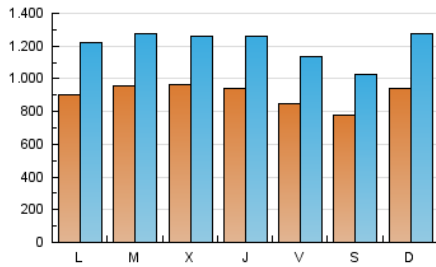

4. Gráficas (Nacional)

4.1 Por día de la semana (promedio)

N. únicos / Visitas (x 100)