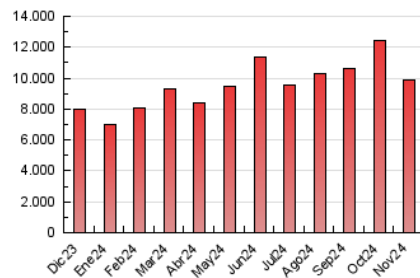

### 3. Por día del mes (Nacional e Internacional)

Día	N. únicos	Visitas	Páginas	Día	N. únicos	Visitas	Páginas	Día	N. únicos	Visitas	Páginas
1	95.527	125.997	393.863	11	88.601	121.853	347.274	21	91.449	125.468	333.114
2	83.992	112.459	325.654	12	113.221	146.853	363.379	22	86.406	117.268	323.161
3	110.960	145.829	421.263	13	135.407	171.042	364.725	23	88.470	116.241	322.249
4	92.714	124.846	358.267	14	129.496	167.914	367.193	24	103.011	139.941	397.894
5	90.178	123.580	330.669	15	92.653	119.777	280.518	25	99.274	134.261	380.144
6	78.479	108.695	272.891	16	70.896	95.215	251.618	26	96.200	128.714	388.903
7	77.027	104.432	275.242	17	81.281	108.753	344.606	27	82.178	106.419	330.043
8	78.975	110.042	316.891	18	92.696	120.372	341.014	28	87.367	116.954	331.271
9	77.528	100.811	259.641	19	94.202	123.998	283.247	29	80.631	105.888	294.500
10	89.703	123.630	352.179	20	99.274	132.864	300.791	30	76.358	100.211	271.153

#### 4.1 Por día de la semana (promedio)

N. únicos / Visitas (x 100)

Páginas (x 100)

#### 4.2 Por franja horaria (promedio)

Visitas\_ (x 1000)

Páginas (x 1000)

#### 4.3 Por meses

N. únicos / Visitas (x 1000)

Páginas (x 1000)