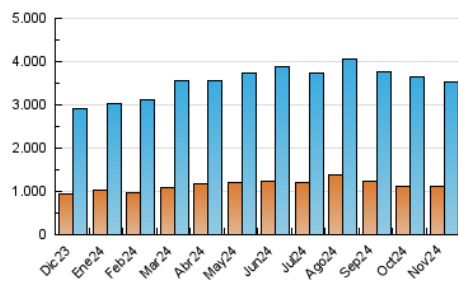

#### 3. Por día del mes (Nacional)

Día	N. únicos	Visitas	Páginas	Día	N. únicos	Visitas	Páginas	Día	N. únicos	Visitas	Páginas
<b>1</b>	93.410	123.855	385.960	<b>11</b>	86.114	119.632	340.402	<b>21</b>	89.398	122.832	326.679
<b>2</b>	82.130	110.064	319.762	<b>12</b>	108.667	141.352	352.628	<b>22</b>	84.664	114.868	316.850
<b>3</b>	108.029	142.610	413.344	<b>13</b>	131.114	165.361	356.282	<b>23</b>	86.491	114.181	316.816
<b>4</b>	89.433	120.711	348.603	<b>14</b>	126.204	164.767	359.213	<b>24</b>	101.125	138.253	391.999
<b>5</b>	88.036	121.746	324.666	<b>15</b>	90.173	117.226	274.964	<b>25</b>	96.439	130.997	372.688
<b>6</b>	76.411	106.067	267.431	<b>16</b>	68.951	92.864	247.375	<b>26</b>	93.430	125.509	381.786
<b>7</b>	75.153	102.892	269.950	<b>17</b>	79.375	106.797	338.491	<b>27</b>	79.777	103.778	323.812
<b>8</b>	76.826	108.234	311.152	<b>18</b>	90.440	118.199	334.599	<b>28</b>	84.722	114.021	324.244
<b>9</b>	75.848	99.572	255.186	<b>19</b>	91.955	121.551	277.558	<b>29</b>	78.174	102.981	288.125
<b>10</b>	87.906	121.720	344.490	<b>20</b>	97.097	129.656	295.346	<b>30</b>	74.531	98.498	265.946

##### 4.1 Por día de la semana (promedio)

N. únicos / Visitas (x 100)

Páginas (x 100)

##### 4.2 Por franja horaria (promedio)

Visitas\_ (x 1000)

Páginas (x 1000)

##### 4.3 Por meses

N. únicos / Visitas (x 1000)

Páginas (x 1000)