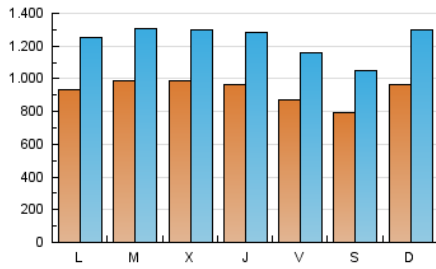

4. Gráficas (Nacional e Internacional)

4.1 Por día de la semana (promedio)

N. únicos / Visitas (x 100)