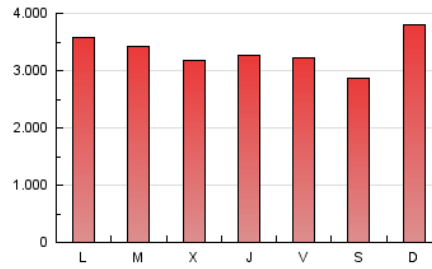

Páginas (x 100)