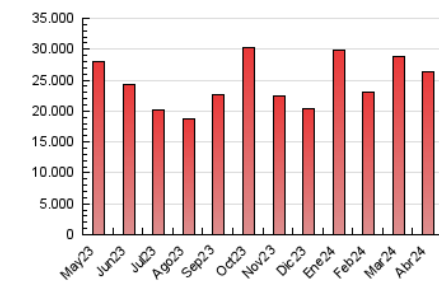

#### 3. Por día del mes (Nacional)

Día	N. únicos	Visitas	Páginas	Día	N. únicos	Visitas	Páginas	Día	N. únicos	Visitas	Páginas
1	315.395	397.737	1.000.273	11	307.744	371.968	823.379	21	276.179	349.137	972.395
2	500.230	602.415	996.766	12	308.380	376.398	810.564	22	285.497	347.224	811.544
3	300.717	349.382	691.610	13	295.770	354.227	836.722	23	338.933	423.852	799.115
4	291.860	355.513	718.649	14	330.054	392.245	1.217.646	24	398.597	494.021	853.342
5	296.827	361.648	744.265	15	299.065	364.508	1.453.499	25	373.140	458.065	830.127
6	263.009	326.274	724.877	16	290.654	348.128	1.264.366	26	303.218	377.235	667.128
7	327.647	398.798	963.579	17	282.890	357.396	1.127.086	27	234.893	290.511	518.184
8	357.162	420.279	1.027.330	18	295.045	366.286	1.096.270	28	237.285	294.280	547.056
9	332.955	394.080	785.363	19	303.406	366.331	1.019.032	29	258.385	330.464	702.199
10	308.608	371.831	811.308	20	281.239	347.413	898.050	30	276.144	344.624	622.706

#### 4.1 Por día de la semana (promedio)

N. únicos / Visitas (x 100)

Páginas (x 100)

#### 4.2 Por franja horaria (promedio)

Visitas\_ (x 1000)

Páginas (x 1000)

#### 4.3 Por meses

N. únicos / Visitas (x 1000)

Páginas (x 1000)