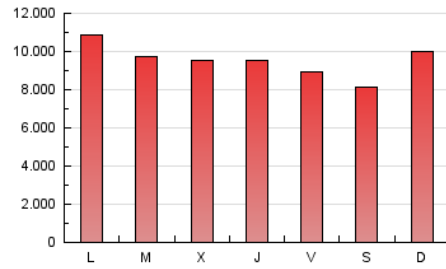

### 1. Cifras totales y promedios (Nacional e Internacional)

MES - AÑO	NAVEGADORES UNICOS	VISITAS	PAGINAS
Abril - 2024	6.293.803	12.804.923	28.737.290
<b>PROMEDIO DIARIO</b>	<b>354.056</b>	<b>426.831</b>	<b>957.910</b>
<b>PROMEDIO LUNES-VIERNES</b>	365.977	440.812	976.839
<b>PROMEDIO SABADO-DOMINGO</b>	321.272	388.384	905.855
<b>PAGINAS / VISITAS</b>	2,24		
<b>DURACION MEDIA VISITAS</b>	0:03:35		
<b>TIEMPO INTERACCIÓN MEDIO</b>	0:01:36		

### 3. Por día del mes (Nacional e Internacional)

Día	N. únicos	Visitas	Páginas	Día	N. únicos	Visitas	Páginas	Día	N. únicos	Visitas	Páginas
1	363.333	447.821	1.082.050	11	362.374	437.699	914.127	21	317.723	397.652	1.051.777
2	546.732	666.183	1.077.687	12	354.777	420.579	887.785	22	327.495	398.030	889.366
3	344.914	397.157	763.126	13	335.547	397.386	906.127	23	383.583	472.396	875.962
4	333.290	397.004	787.884	14	373.394	440.216	1.302.708	24	446.880	549.274	931.072
5	338.059	408.870	814.562	15	347.158	415.613	1.562.990	25	418.926	507.971	907.250
6	305.287	369.568	793.717	16	335.216	394.867	1.363.465	26	347.435	426.073	739.657
7	367.836	440.565	1.033.179	17	326.891	406.734	1.227.267	27	272.763	329.564	576.573
8	413.387	478.341	1.124.453	18	345.070	414.015	1.196.429	28	273.750	340.172	605.479
9	378.645	447.079	862.093	19	359.812	429.561	1.123.615	29	300.987	373.842	775.439
10	357.233	418.809	891.499	20	323.872	391.946	977.282	30	319.301	389.936	692.670

4. Gráficas (Nacional e Internacional)

4.1 Por día de la semana (promedio)

N. únicos / Visitas (x 100)

Páginas (x 100)

4.2 Por franja horaria (promedio)

Visitas\_ (x 1000)

Páginas (x 1000)

4.3 Por meses