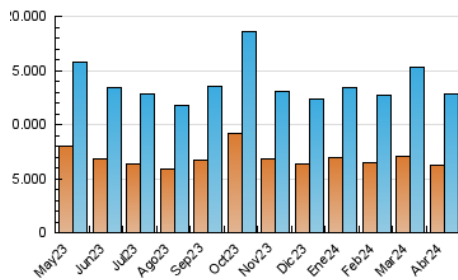

### 3. Por día del mes (Nacional e Internacional)

Día	N. únicos	Visitas	Páginas	Día	N. únicos	Visitas	Páginas	Día	N. únicos	Visitas	Páginas
1	363.333	447.821	1.082.050	11	362.374	437.699	914.127	21	317.723	397.652	1.051.777
2	546.732	666.183	1.077.687	12	354.777	420.579	887.785	22	327.495	398.030	889.366
3	344.914	397.157	763.126	13	335.547	397.386	906.127	23	383.583	472.396	875.962
4	333.290	397.004	787.884	14	373.394	440.216	1.302.708	24	446.880	549.274	931.072
5	338.059	408.870	814.562	15	347.158	415.613	1.562.990	25	418.926	507.971	907.250
6	305.287	369.568	793.717	16	335.216	394.867	1.363.465	26	347.435	426.073	739.657
7	367.836	440.565	1.033.179	17	326.891	406.734	1.227.267	27	272.763	329.564	576.573
8	413.387	478.341	1.124.453	18	345.070	414.015	1.196.429	28	273.750	340.172	605.479
9	378.645	447.079	862.093	19	359.812	429.561	1.123.615	29	300.987	373.842	775.439
10	357.233	418.809	891.499	20	323.872	391.946	977.282	30	319.301	389.936	692.670

4. Gráficas (Nacional e Internacional)

4.1 Por día de la semana (promedio)

N. únicos / Visitas (x 100)

Páginas (x 100)

4.2 Por franja horaria (promedio)

Visitas\_ (x 1000)

Páginas (x 1000)

4.3 Por meses

N. únicos / Visitas (x 1000)

Páginas (x 1000)