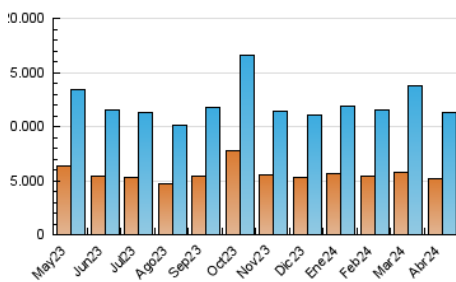

#### 3. Por día del mes (Nacional)

Día	N. únicos	Visitas	Páginas	Día	N. únicos	Visitas	Páginas	Día	N. únicos	Visitas	Páginas
1	315.395	397.737	1.000.273	11	307.744	371.968	823.379	21	276.179	349.137	972.395
2	500.230	602.415	996.766	12	308.380	376.398	810.564	22	285.497	347.224	811.544
3	300.717	349.382	691.610	13	295.770	354.227	836.722	23	338.933	423.852	799.115
4	291.860	355.513	718.649	14	330.054	392.245	1.217.646	24	398.597	494.021	853.342
5	296.827	361.648	744.265	15	299.065	364.508	1.453.499	25	373.140	458.065	830.127
6	263.009	326.274	724.877	16	290.654	348.128	1.264.366	26	303.218	377.235	667.128
7	327.647	398.798	963.579	17	282.890	357.396	1.127.086	27	234.893	290.511	518.184
8	357.162	420.279	1.027.330	18	295.045	366.286	1.096.270	28	237.285	294.280	547.056
9	332.955	394.080	785.363	19	303.406	366.331	1.019.032	29	258.385	330.464	702.199
10	308.608	371.831	811.308	20	281.239	347.413	898.050	30	276.144	344.624	622.706

#### 4.1 Por día de la semana (promedio)

N. únicos / Visitas (x 100)

Páginas (x 100)

#### 4.2 Por franja horaria (promedio)

Visitas\_ (x 1000)

Páginas (x 1000)

#### 4.3 Por meses

N. únicos / Visitas (x 1000)

Páginas (x 1000)