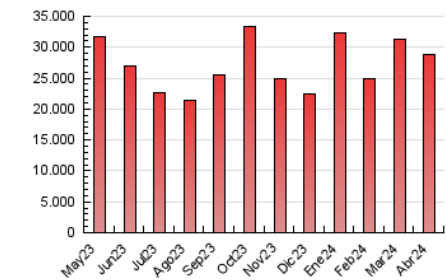

Páginas (x 1000)