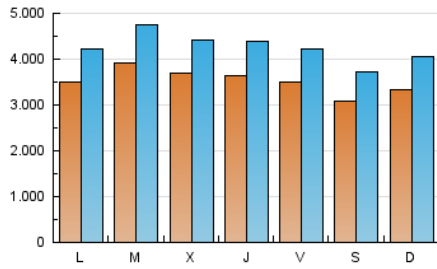

4. Gráficas (Nacional e Internacional)

4.1 Por día de la semana (promedio)

N. únicos / Visitas (x 100)