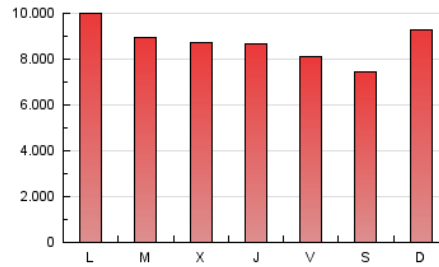

Páginas (x 100)