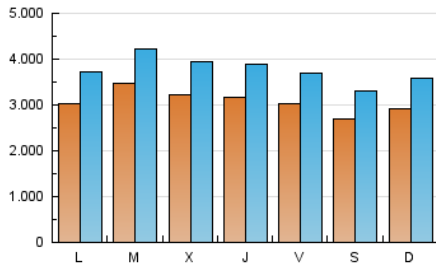

4. Gráficas (Nacional)

4.1 Por día de la semana (promedio)

N. únicos / Visitas (x 100)