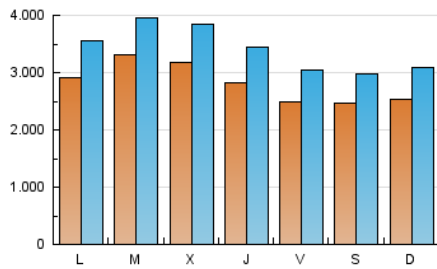

4. Gráficas (Nacional)

4.1 Por día de la semana (promedio)

N. únicos / Visitas (x 100)