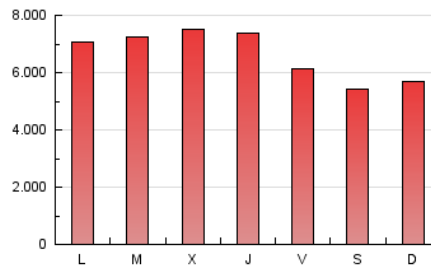

Páginas (x 100)