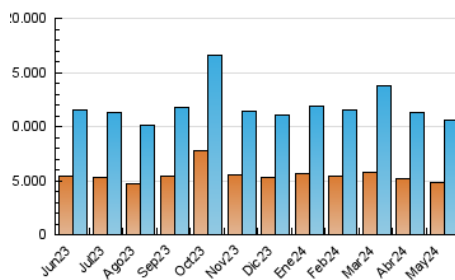

##### 4.1 Por día de la semana (promedio)

N. únicos / Visitas (x 100)

Páginas (x 100)

##### 4.2 Por franja horaria (promedio)

Visitas\_ (x 1000)

Páginas (x 1000)

##### 4.3 Por meses

N. únicos / Visitas (x 1000)

Páginas (x 1000)