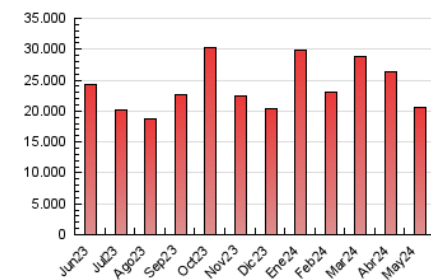

#### 3. Por día del mes (Nacional)

Día	N. únicos	Visitas	Páginas	Día	N. únicos	Visitas	Páginas	Día	N. únicos	Visitas	Páginas
1	307.336	368.876	666.768	11	278.810	346.138	565.203	21	401.464	473.388	814.583
2	275.194	330.321	642.412	12	303.203	371.440	618.178	22	359.779	419.663	775.640
3	254.966	310.621	588.151	13	267.311	331.405	647.202	23	302.162	370.356	679.913
4	191.708	234.700	438.634	14	251.327	306.216	617.563	24	286.933	354.510	666.363
5	186.823	230.030	466.028	15	283.234	355.628	832.892	25	264.712	313.650	581.446
6	237.128	293.532	632.089	16	301.771	378.775	762.474	26	239.154	283.899	586.159
7	260.843	305.894	610.057	17	237.706	291.678	617.897	27	300.929	369.586	743.742
8	319.523	391.896	714.643	18	254.348	299.166	578.064	28	414.400	496.640	856.240
9	254.271	310.206	589.324	19	284.607	349.953	602.736	29	314.936	388.004	758.392
10	239.776	294.807	550.339	20	362.698	430.952	811.808	30	274.333	337.139	1.013.188
								31	223.578	272.143	642.150

##### 4.1 Por día de la semana (promedio)

N. únicos / Visitas (x 100)

Páginas (x 100)

##### 4.2 Por franja horaria (promedio)

Visitas\_ (x 1000)

Páginas (x 1000)

##### 4.3 Por meses

N. únicos / Visitas (x 1000)

Páginas (x 1000)