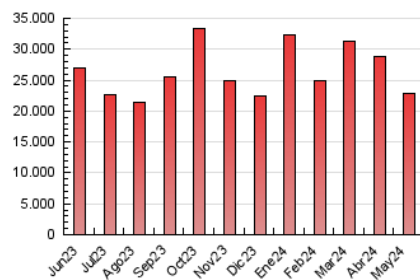

### 3. Por día del mes (Nacional e Internacional)

Día	N. únicos	Visitas	Páginas	Día	N. únicos	Visitas	Páginas	Día	N. únicos	Visitas	Páginas
1	356.460	414.720	740.938	11	317.314	387.781	622.780	21	448.680	523.614	889.972
2	320.900	380.729	718.436	12	340.783	411.059	676.805	22	404.729	471.096	849.893
3	305.969	364.268	667.171	13	312.694	379.792	719.198	23	350.325	419.536	750.752
4	234.152	279.788	503.873	14	295.210	360.344	691.201	24	328.780	400.091	735.639
5	227.883	268.273	528.895	15	338.953	414.956	922.481	25	300.977	349.378	637.654
6	282.058	344.446	707.491	16	357.402	431.565	847.704	26	281.682	332.183	650.346
7	311.059	356.155	685.732	17	287.990	347.826	699.527	27	346.001	420.297	818.617
8	367.600	448.933	793.878	18	293.779	345.991	641.771	28	459.104	543.851	928.792
9	295.713	354.433	659.126	19	330.053	389.782	665.248	29	357.857	438.067	832.173
10	279.368	335.734	614.369	20	408.705	477.665	883.625	30	320.945	388.027	1.098.987
								31	263.382	312.482	708.573

##### 4.1 Por día de la semana (promedio)

N. únicos / Visitas (x 100)

Páginas (x 100)

##### 4.2 Por franja horaria (promedio)

Visitas\_ (x 1000)

Páginas (x 1000)

##### 4.3 Por meses

N. únicos / Visitas (x 1000)

Páginas (x 1000)