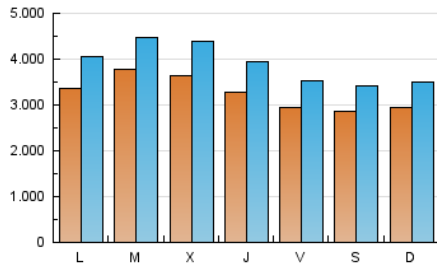

4. Gráficas (Nacional e Internacional)

4.1 Por día de la semana (promedio)

N. únicos / Visitas (x 100)