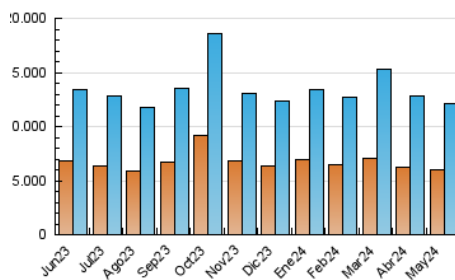

### 3. Por día del mes (Nacional e Internacional)

Día	N. únicos	Visitas	Páginas	Día	N. únicos	Visitas	Páginas	Día	N. únicos	Visitas	Páginas
1	356.460	414.720	740.938	11	317.314	387.781	622.780	21	448.680	523.614	889.972
2	320.900	380.729	718.436	12	340.783	411.059	676.805	22	404.729	471.096	849.893
3	305.969	364.268	667.171	13	312.694	379.792	719.198	23	350.325	419.536	750.752
4	234.152	279.788	503.873	14	295.210	360.344	691.201	24	328.780	400.091	735.639
5	227.883	268.273	528.895	15	338.953	414.956	922.481	25	300.977	349.378	637.654
6	282.058	344.446	707.491	16	357.402	431.565	847.704	26	281.682	332.183	650.346
7	311.059	356.155	685.732	17	287.990	347.826	699.527	27	346.001	420.297	818.617
8	367.600	448.933	793.878	18	293.779	345.991	641.771	28	459.104	543.851	928.792
9	295.713	354.433	659.126	19	330.053	389.782	665.248	29	357.857	438.067	832.173
10	279.368	335.734	614.369	20	408.705	477.665	883.625	30	320.945	388.027	1.098.987
								31	263.382	312.482	708.573

##### 4.1 Por día de la semana (promedio)

N. únicos / Visitas (x 100)

Páginas (x 100)

##### 4.2 Por franja horaria (promedio)

Visitas\_ (x 1000)

Páginas (x 1000)

##### 4.3 Por meses

N. únicos / Visitas (x 1000)

Páginas (x 1000)