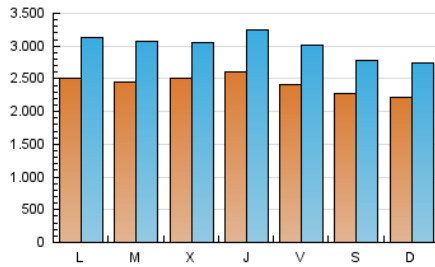

4. Gráficas (Nacional)

4.1 Por día de la semana (promedio)

N. únicos / Visitas (x 100)