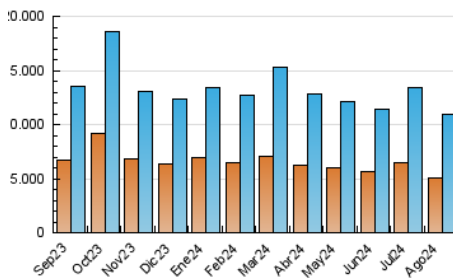

### 3. Por día del mes (Nacional e Internacional)

Día	N. únicos	Visitas	Páginas	Día	N. únicos	Visitas	Páginas	Día	N. únicos	Visitas	Páginas
1	395.557	465.562	745.954	11	253.785	310.674	496.858	21	254.502	311.311	631.618
2	315.811	373.808	563.886	12	278.715	342.422	573.671	22	272.485	341.799	600.750
3	273.448	316.080	479.211	13	291.530	353.955	542.135	23	275.610	331.605	552.050
4	221.277	265.318	598.468	14	287.770	332.437	558.005	24	234.142	282.523	535.194
5	291.108	363.600	668.663	15	280.610	334.814	649.368	25	301.244	364.987	606.502
6	324.566	388.303	632.513	16	265.594	331.118	711.686	26	358.159	439.827	707.593
7	306.470	368.502	602.872	17	283.656	347.446	536.813	27	319.913	389.094	618.618
8	252.977	315.264	508.263	18	304.524	361.687	573.378	28	353.264	426.354	656.361
9	251.985	299.033	654.656	19	269.543	324.463	529.139	29	341.979	425.895	759.869
10	269.914	327.632	627.942	20	230.742	293.354	575.486	30	345.274	434.778	803.171
								31	274.131	325.340	534.878

#### 4.1 Por día de la semana (promedio)

N. únicos / Visitas (x 100)

Páginas (x 100)

#### 4.2 Por franja horaria (promedio)

Visitas\_ (x 1000)

Páginas (x 1000)

#### 4.3 Por meses

N. únicos / Visitas (x 1000)

Páginas (x 1000)