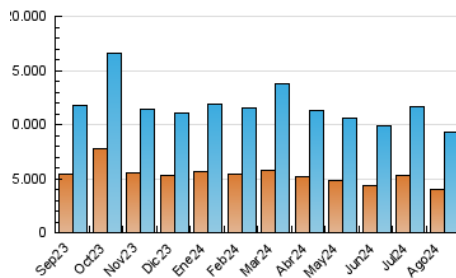

##### 4.1 Por día de la semana (promedio)

N. únicos / Visitas (x 100)

Páginas (x 100)

##### 4.2 Por franja horaria (promedio)

Visitas\_ (x 1000)

Páginas (x 1000)

##### 4.3 Por meses

N. únicos / Visitas (x 1000)

Páginas (x 1000)

## 5. Observaciones

Este Medio Electrónico de Comunicación ha sido medido por la herramienta Google Analytics de Google (GA4).

**Nota:** Debido a un fallo técnico en la herramienta de medición, no relacionado con OJD interactiva, los datos del 27/08/2024 pueden estar incompletos.