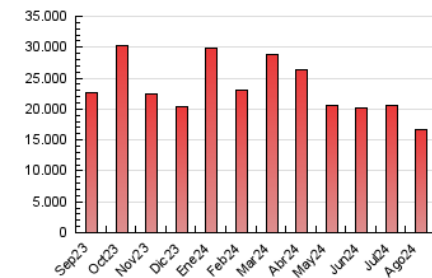

#### 3. Por día del mes (Nacional)

Día	N. únicos	Visitas	Páginas	Día	N. únicos	Visitas	Páginas	Día	N. únicos	Visitas	Páginas
1	333.219	399.178	654.599	11	207.510	259.948	430.194	21	215.038	267.601	569.635
2	255.334	311.516	478.447	12	230.067	289.244	496.290	22	233.544	297.626	533.766
3	229.775	272.795	416.547	13	244.570	303.246	469.732	23	232.904	286.963	486.188
4	181.767	227.227	536.859	14	237.072	282.572	481.966	24	201.470	251.455	484.826
5	244.283	308.553	595.810	15	235.278	284.986	577.071	25	241.316	299.140	518.459
6	267.126	328.710	550.738	16	226.593	284.720	648.290	26	303.090	380.696	628.110
7	258.558	311.408	528.688	17	248.404	305.548	482.302	27	273.787	340.232	549.157
8	208.949	263.951	440.365	18	252.847	307.008	498.033	28	292.419	356.821	565.913
9	207.840	252.703	587.172	19	222.225	273.118	458.991	29	296.536	376.798	690.416
10	231.647	286.611	566.095	20	197.295	257.161	517.502	30	286.207	372.141	714.176
								31	228.286	276.955	467.595

##### 4.1 Por día de la semana (promedio)

N. únicos / Visitas (x 100)

Páginas (x 100)

##### 4.2 Por franja horaria (promedio)

Visitas\_ (x 1000)

Páginas (x 1000)

##### 4.3 Por meses

N. únicos / Visitas (x 1000)

Páginas (x 1000)