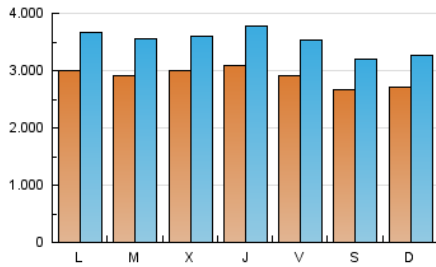

4. Gráficas (Nacional e Internacional)

4.1 Por día de la semana (promedio)

N. únicos / Visitas (x 100)