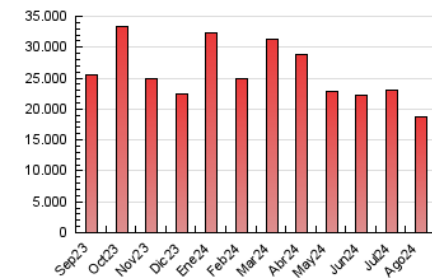

### 3. Por día del mes (Nacional e Internacional)

Día	N. únicos	Visitas	Páginas	Día	N. únicos	Visitas	Páginas	Día	N. únicos	Visitas	Páginas
1	395.557	465.562	745.954	11	253.785	310.674	496.858	21	254.502	311.311	631.618
2	315.811	373.808	563.886	12	278.715	342.422	573.671	22	272.485	341.799	600.750
3	273.448	316.080	479.211	13	291.530	353.955	542.135	23	275.610	331.605	552.050
4	221.277	265.318	598.468	14	287.770	332.437	558.005	24	234.142	282.523	535.194
5	291.108	363.600	668.663	15	280.610	334.814	649.368	25	301.244	364.987	606.502
6	324.566	388.303	632.513	16	265.594	331.118	711.686	26	358.159	439.827	707.593
7	306.470	368.502	602.872	17	283.656	347.446	536.813	27	319.913	389.094	618.618
8	252.977	315.264	508.263	18	304.524	361.687	573.378	28	353.264	426.354	656.361
9	251.985	299.033	654.656	19	269.543	324.463	529.139	29	341.979	425.895	759.869
10	269.914	327.632	627.942	20	230.742	293.354	575.486	30	345.274	434.778	803.171
								31	274.131	325.340	534.878

#### 4.1 Por día de la semana (promedio)

N. únicos / Visitas (x 100)

Páginas (x 100)

#### 4.2 Por franja horaria (promedio)

Visitas\_ (x 1000)

Páginas (x 1000)

#### 4.3 Por meses

N. únicos / Visitas (x 1000)

Páginas (x 1000)