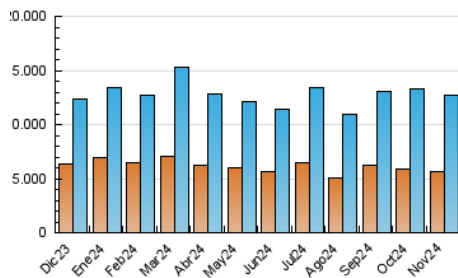

### 3. Por día del mes (Nacional e Internacional)

Día	N. únicos	Visitas	Páginas	Día	N. únicos	Visitas	Páginas	Día	N. únicos	Visitas	Páginas
1	352.333	445.106	796.542	11	330.594	415.370	806.573	21	429.657	506.080	865.323
2	343.049	413.907	739.389	12	339.963	423.641	711.686	22	382.963	459.984	735.729
3	461.192	555.311	1.082.864	13	731.844	877.136	1.467.206	23	323.306	377.364	648.414
4	327.251	405.269	832.353	14	494.261	652.335	1.213.561	24	316.412	387.698	730.513
5	315.141	394.122	800.415	15	265.486	324.688	668.291	25	303.432	364.408	818.505
6	309.518	396.417	936.953	16	247.149	297.934	558.229	26	294.446	357.156	698.585
7	357.024	443.866	806.962	17	258.520	308.187	576.269	27	276.070	330.895	669.630
8	333.557	409.802	729.954	18	332.047	413.559	753.322	28	292.365	347.207	709.813
9	262.096	326.480	957.236	19	327.376	414.773	675.724	29	273.819	327.573	590.993
10	272.837	343.292	994.090	20	450.036	522.199	869.163	30	251.595	297.242	783.718

4. Gráficas (Nacional e Internacional)

4.1 Por día de la semana (promedio)

N. únicos / Visitas (x 100)

Páginas (x 100)

4.2 Por franja horaria (promedio)

Visitas\_ (x 1000)

Páginas (x 1000)

4.3 Por meses

N. únicos / Visitas (x 1000)

Páginas (x 1000)