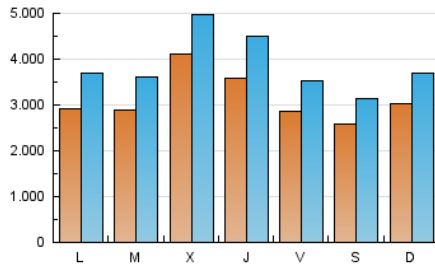

4. Gráficas (Nacional)

4.1 Por día de la semana (promedio)

N. únicos / Visitas (x 100)