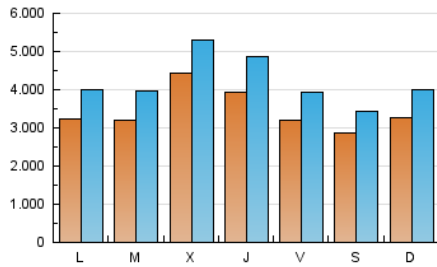

4. Gráficas (Nacional e Internacional)

4.1 Por día de la semana (promedio)

N. únicos / Visitas (x 100)