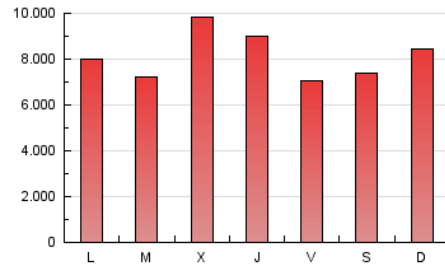

### 1. Cifras totales y promedios (Nacional e Internacional)

MES - AÑO	NAVEGADORES UNICOS	VISITAS	PAGINAS
Noviembre - 2024	5.644.115	12.656.765	24.228.005
<b>PROMEDIO DIARIO</b>	<b>341.845</b>	<b>417.967</b>	<b>807.600</b>
<b>PROMEDIO LUNES-VIERNES</b>	358.056	439.599	817.013
<b>PROMEDIO SABADO-DOMINGO</b>	304.017	367.491	785.636
<b>PAGINAS / VISITAS</b>	1,93		
<b>DURACION MEDIA VISITAS</b>	0:03:07		
<b>TIEMPO INTERACCIÓN MEDIO</b>	0:01:23		

### 3. Por día del mes (Nacional e Internacional)

Día	N. únicos	Visitas	Páginas	Día	N. únicos	Visitas	Páginas	Día	N. únicos	Visitas	Páginas
1	352.333	445.106	796.542	11	330.594	415.370	806.573	21	429.657	506.080	865.323
2	343.049	413.907	739.389	12	339.963	423.641	711.686	22	382.963	459.984	735.729
3	461.192	555.311	1.082.864	13	731.844	877.136	1.467.206	23	323.306	377.364	648.414
4	327.251	405.269	832.353	14	494.261	652.335	1.213.561	24	316.412	387.698	730.513
5	315.141	394.122	800.415	15	265.486	324.688	668.291	25	303.432	364.408	818.505
6	309.518	396.417	936.953	16	247.149	297.934	558.229	26	294.446	357.156	698.585
7	357.024	443.866	806.962	17	258.520	308.187	576.269	27	276.070	330.895	669.630
8	333.557	409.802	729.954	18	332.047	413.559	753.322	28	292.365	347.207	709.813
9	262.096	326.480	957.236	19	327.376	414.773	675.724	29	273.819	327.573	590.993
10	272.837	343.292	994.090	20	450.036	522.199	869.163	30	251.595	297.242	783.718

4. Gráficas (Nacional e Internacional)

4.1 Por día de la semana (promedio)

N. únicos / Visitas (x 100)

Páginas (x 100)

4.2 Por franja horaria (promedio)

Visitas\_ (x 1000)

Páginas (x 1000)

4.3 Por meses