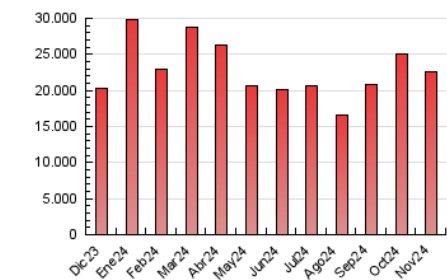

#### 3. Por día del mes (Nacional)

Día	N. únicos	Visitas	Páginas	Día	N. únicos	Visitas	Páginas	Día	N. únicos	Visitas	Páginas
1	298.111	382.459	706.122	11	295.154	378.667	747.191	21	381.700	457.930	793.216
2	311.231	378.440	675.235	12	296.257	375.789	645.108	22	339.126	409.570	670.097
3	429.638	519.289	1.014.734	13	694.969	843.482	1.402.237	23	297.957	353.571	610.908
4	294.283	374.206	768.933	14	457.827	617.225	1.153.827	24	293.649	361.558	691.466
5	287.892	363.933	751.478	15	238.108	296.901	621.381	25	273.846	336.499	768.684
6	280.305	363.083	885.289	16	225.057	275.134	520.351	26	267.038	324.727	651.858
7	327.750	409.660	754.227	17	233.392	284.637	534.812	27	248.940	301.953	622.799
8	301.276	374.285	678.175	18	307.603	387.953	710.821	28	264.223	312.909	662.471
9	237.587	297.883	912.953	19	300.984	383.842	631.091	29	247.684	298.116	549.300
10	250.097	317.050	947.510	20	419.052	484.721	815.848	30	224.372	263.780	736.016

##### 4.1 Por día de la semana (promedio)

N. únicos / Visitas (x 100)

Páginas (x 100)

##### 4.2 Por franja horaria (promedio)

Visitas\_ (x 1000)

Páginas (x 1000)

##### 4.3 Por meses

N. únicos / Visitas (x 1000)

Páginas (x 1000)