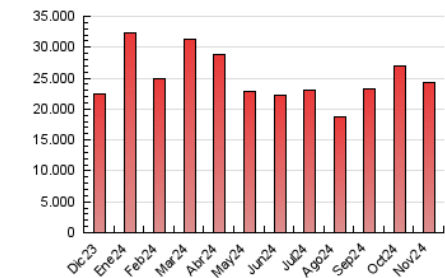

Páginas (x 1000)