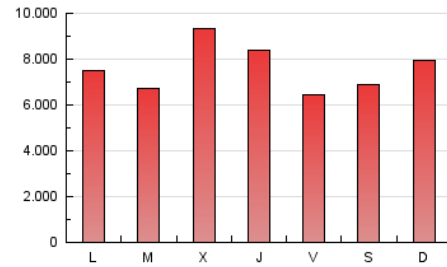

Páginas (x 100)