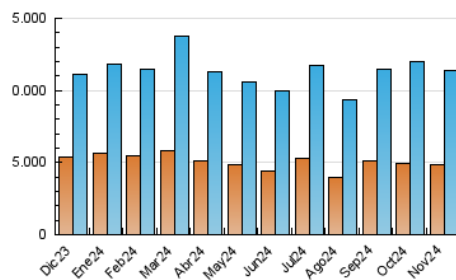

##### 4.1 Por día de la semana (promedio)

N. únicos / Visitas (x 100)

Páginas (x 100)

##### 4.2 Por franja horaria (promedio)

Visitas\_ (x 1000)

Páginas (x 1000)

##### 4.3 Por meses

N. únicos / Visitas (x 1000)

Páginas (x 1000)