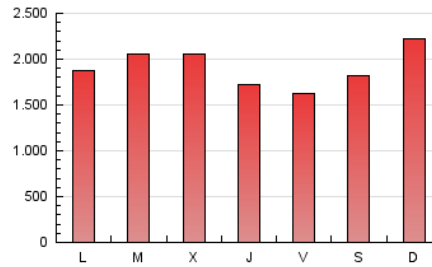

2. Secciones (Nacional e Internacional)

	PAGINAS	%
HOME	515.479	8.75 %
RESTO	5.374.375	91.25 %

3. Por día del mes (Nacional e Internacional)

Día	N. únicos	Visitas	Páginas	Día	N. únicos	Visitas	Páginas	Día	N. únicos	Visitas	Páginas
1	55.179	62.550	209.285	11	58.347	69.238	124.364	21	57.944	69.045	200.906
2	33.602	40.160	98.353	12	48.348	56.245	108.387	22	71.028	83.784	271.343
3	43.441	54.771	132.123	13	60.015	72.192	144.577	23	74.951	87.891	244.381
4	55.188	65.509	159.300	14	83.526	103.072	291.862	24	75.247	89.846	214.404
5	60.547	72.073	190.784	15	63.278	75.672	210.461	25	58.294	72.506	301.693
6	98.376	109.156	194.941	16	55.150	65.160	148.201	26	61.067	77.273	429.321
7	72.435	82.313	140.932	17	56.388	65.612	142.648	27	50.274	62.968	260.067
8	49.736	60.365	126.593	18	55.485	63.269	143.382	28	62.723	74.995	186.136
9	77.246	95.288	174.213	19	64.502	77.548	162.415	29	64.271	77.830	207.812
10	51.987	62.772	119.996	20	50.922	60.910	151.044	30	65.841	77.230	195.375
								31	77.261	88.520	204.555

4. Gráficas (Nacional e Internacional)

4.1 Por día de la semana (promedio)

N. únicos / Visitas (x 100)

Páginas (x 100)

4.2 Por franja horaria (promedio)

Visitas_ (x 1000)

Páginas (x 1000)

4.3 Por meses