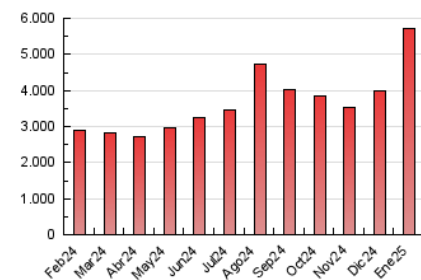

2. Secciones (Nacional)

	PAGINAS	%
HOME	501.718	8.75 %
RESTO	5.232.535	91.25 %

3. Por día del mes (Nacional)

Día	N. únicos	Visitas	Páginas	Día	N. únicos	Visitas	Páginas	Día	N. únicos	Visitas	Páginas
1	53.889	61.090	204.714	11	56.995	67.813	121.077	21	56.442	66.562	194.889
2	32.556	38.886	95.699	12	47.321	55.062	105.242	22	68.961	81.423	263.336
3	42.311	53.553	128.899	13	58.630	70.971	140.830	23	73.496	86.105	238.475
4	53.928	64.148	155.510	14	81.560	100.919	281.641	24	73.793	88.332	209.260
5	59.224	70.962	186.829	15	61.896	73.767	205.133	25	56.883	71.181	294.925
6	97.010	107.373	190.991	16	53.740	63.640	143.475	26	59.759	75.980	420.221
7	71.272	80.876	138.344	17	54.582	63.539	137.769	27	48.928	60.735	252.565
8	48.597	59.188	123.638	18	53.351	60.853	138.081	28	61.252	73.705	181.146
9	75.599	92.719	169.540	19	62.421	74.857	157.751	29	62.854	75.881	202.405
10	50.626	61.008	116.482	20	49.365	59.246	146.562	30	64.131	75.678	189.899
								31	75.779	86.553	198.925

4. Gráficas (Nacional)

4.1 Por día de la semana (promedio)

N. únicos / Visitas (x 100)

Páginas (x 100)

4.2 Por franja horaria (promedio)

Visitas_ (x 1000)

Páginas (x 1000)

4.3 Por meses

N. únicos / Visitas (x 1000)

Páginas (x 1000)

5. Observaciones

Este Medio Electrónico de Comunicación ha sido medido por la herramienta Google Analytics de Google (GA4).

6. Definiciones básicas (Para más información ver Normas Técnicas para el Control de los Medios Electrónicos de Comunicación)

Visita:

Una secuencia ininterrumpida de páginas servidas a un usuario válido. Si dicho usuario no realiza peticiones de páginas en un periodo de tiempo (30 min) la siguiente petición constituirá el inicio de una nueva visita.