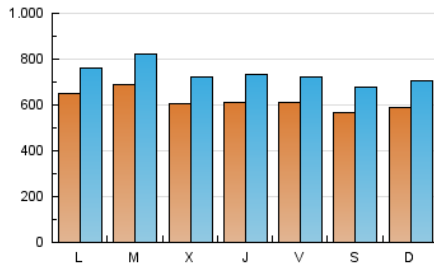

2. Secciones (Nacional e Internacional)

	PAGINAS	%
HOME	515.479	8.75 %
RESTO	5.374.375	91.25 %

3. Por día del mes (Nacional e Internacional)

Día	N. únicos	Visitas	Páginas	Día	N. únicos	Visitas	Páginas	Día	N. únicos	Visitas	Páginas
1	55.179	62.550	209.285	11	58.347	69.238	124.364	21	57.944	69.045	200.906
2	33.602	40.160	98.353	12	48.348	56.245	108.387	22	71.028	83.784	271.343
3	43.441	54.771	132.123	13	60.015	72.192	144.577	23	74.951	87.891	244.381
4	55.188	65.509	159.300	14	83.526	103.072	291.862	24	75.247	89.846	214.404
5	60.547	72.073	190.784	15	63.278	75.672	210.461	25	58.294	72.506	301.693
6	98.376	109.156	194.941	16	55.150	65.160	148.201	26	61.067	77.273	429.321
7	72.435	82.313	140.932	17	56.388	65.612	142.648	27	50.274	62.968	260.067
8	49.736	60.365	126.593	18	55.485	63.269	143.382	28	62.723	74.995	186.136
9	77.246	95.288	174.213	19	64.502	77.548	162.415	29	64.271	77.830	207.812
10	51.987	62.772	119.996	20	50.922	60.910	151.044	30	65.841	77.230	195.375
								31	77.261	88.520	204.555

4. Gráficas (Nacional e Internacional)

4.1 Por día de la semana (promedio)

N. únicos / Visitas (x 100)

Páginas (x 100)

4.2 Por franja horaria (promedio)

Visitas_ (x 1000)

Páginas (x 1000)

4.3 Por meses