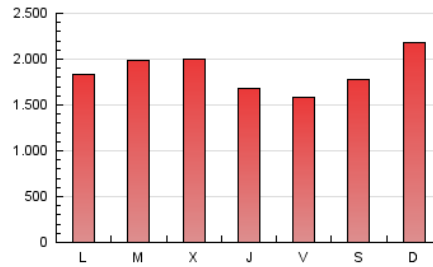

2. Secciones (Nacional)

	PAGINAS	%
HOME	501.718	8.75 %
RESTO	5.232.535	91.25 %

3. Por día del mes (Nacional)

Día	N. únicos	Visitas	Páginas	Día	N. únicos	Visitas	Páginas	Día	N. únicos	Visitas	Páginas
1	53.889	61.090	204.714	11	56.995	67.813	121.077	21	56.442	66.562	194.889
2	32.556	38.886	95.699	12	47.321	55.062	105.242	22	68.961	81.423	263.336
3	42.311	53.553	128.899	13	58.630	70.971	140.830	23	73.496	86.105	238.475
4	53.928	64.148	155.510	14	81.560	100.919	281.641	24	73.793	88.332	209.260
5	59.224	70.962	186.829	15	61.896	73.767	205.133	25	56.883	71.181	294.925
6	97.010	107.373	190.991	16	53.740	63.640	143.475	26	59.759	75.980	420.221
7	71.272	80.876	138.344	17	54.582	63.539	137.769	27	48.928	60.735	252.565
8	48.597	59.188	123.638	18	53.351	60.853	138.081	28	61.252	73.705	181.146
9	75.599	92.719	169.540	19	62.421	74.857	157.751	29	62.854	75.881	202.405
10	50.626	61.008	116.482	20	49.365	59.246	146.562	30	64.131	75.678	189.899
								31	75.779	86.553	198.925

4. Gráficas (Nacional)

4.1 Por día de la semana (promedio)

N. únicos / Visitas (x 100)

Páginas (x 100)

4.2 Por franja horaria (promedio)

Visitas_ (x 1000)

Páginas (x 1000)

4.3 Por meses