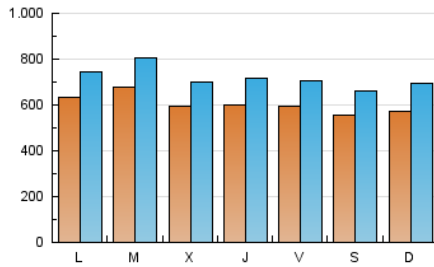

2. Secciones (Nacional)

	PAGINAS	%
HOME	501.718	8.75 %
RESTO	5.232.535	91.25 %

3. Por día del mes (Nacional)

Día	N. únicos	Visitas	Páginas	Día	N. únicos	Visitas	Páginas	Día	N. únicos	Visitas	Páginas
1	53.889	61.090	204.714	11	56.995	67.813	121.077	21	56.442	66.562	194.889
2	32.556	38.886	95.699	12	47.321	55.062	105.242	22	68.961	81.423	263.336
3	42.311	53.553	128.899	13	58.630	70.971	140.830	23	73.496	86.105	238.475
4	53.928	64.148	155.510	14	81.560	100.919	281.641	24	73.793	88.332	209.260
5	59.224	70.962	186.829	15	61.896	73.767	205.133	25	56.883	71.181	294.925
6	97.010	107.373	190.991	16	53.740	63.640	143.475	26	59.759	75.980	420.221
7	71.272	80.876	138.344	17	54.582	63.539	137.769	27	48.928	60.735	252.565
8	48.597	59.188	123.638	18	53.351	60.853	138.081	28	61.252	73.705	181.146
9	75.599	92.719	169.540	19	62.421	74.857	157.751	29	62.854	75.881	202.405
10	50.626	61.008	116.482	20	49.365	59.246	146.562	30	64.131	75.678	189.899
								31	75.779	86.553	198.925

4. Gráficas (Nacional)

4.1 Por día de la semana (promedio)

N. únicos / Visitas (x 100)

Páginas (x 100)

4.2 Por franja horaria (promedio)

Visitas_ (x 1000)

Páginas (x 1000)

4.3 Por meses