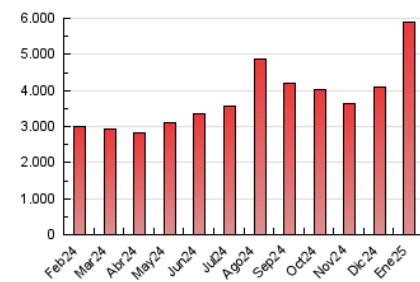

Páginas (x 1000)