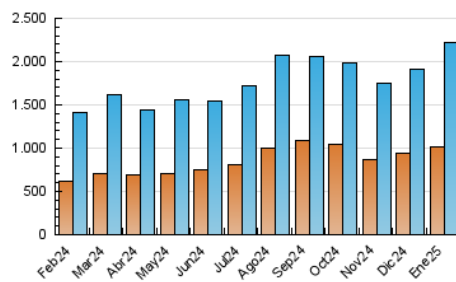

4.3 Por meses

N. únicos / Visitas (x 1000)