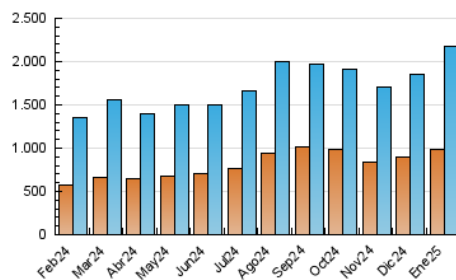

2. Secciones (Nacional)

	PAGINAS	%
HOME	501.718	8.75 %
RESTO	5.232.535	91.25 %

3. Por día del mes (Nacional)

Día	N. únicos	Visitas	Páginas	Día	N. únicos	Visitas	Páginas	Día	N. únicos	Visitas	Páginas
1	53.889	61.090	204.714	11	56.995	67.813	121.077	21	56.442	66.562	194.889
2	32.556	38.886	95.699	12	47.321	55.062	105.242	22	68.961	81.423	263.336
3	42.311	53.553	128.899	13	58.630	70.971	140.830	23	73.496	86.105	238.475
4	53.928	64.148	155.510	14	81.560	100.919	281.641	24	73.793	88.332	209.260
5	59.224	70.962	186.829	15	61.896	73.767	205.133	25	56.883	71.181	294.925
6	97.010	107.373	190.991	16	53.740	63.640	143.475	26	59.759	75.980	420.221
7	71.272	80.876	138.344	17	54.582	63.539	137.769	27	48.928	60.735	252.565
8	48.597	59.188	123.638	18	53.351	60.853	138.081	28	61.252	73.705	181.146
9	75.599	92.719	169.540	19	62.421	74.857	157.751	29	62.854	75.881	202.405
10	50.626	61.008	116.482	20	49.365	59.246	146.562	30	64.131	75.678	189.899
								31	75.779	86.553	198.925

4. Gráficas (Nacional)

4.1 Por día de la semana (promedio)

N. únicos / Visitas (x 100)

Páginas (x 100)

4.2 Por franja horaria (promedio)

Visitas_ (x 1000)

Páginas (x 1000)

4.3 Por meses

N. únicos / Visitas (x 1000)

Páginas (x 1000)

5. Observaciones

Este Medio Electrónico de Comunicación ha sido medido por la herramienta Google Analytics de Google (GA4).

6. Definiciones básicas (Para más información ver Normas Técnicas para el Control de los Medios Electrónicos de Comunicación)

Visita:

Una secuencia ininterrumpida de páginas servidas a un usuario válido. Si dicho usuario no realiza peticiones de páginas en un periodo de tiempo (30 min) la siguiente petición constituirá el inicio de una nueva visita.