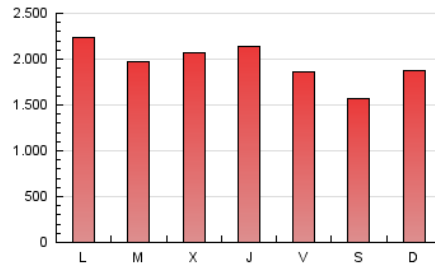

2. Secciones (Nacional)

	PAGINAS	%
HOME	374.616	6.83 %
RESTO	5.110.801	93.17 %

3. Por día del mes (Nacional)

Día	N. únicos	Visitas	Páginas	Día	N. únicos	Visitas	Páginas	Día	N. únicos	Visitas	Páginas
1	48.313	56.906	134.076	11	47.925	57.202	161.670	21	65.577	76.191	183.821
2	50.345	57.378	181.764	12	56.471	68.833	209.708	22	46.552	53.980	138.816
3	80.425	89.990	272.666	13	63.346	75.345	184.105	23	77.178	86.875	192.350
4	58.247	71.678	190.081	14	44.020	52.606	154.802	24	94.384	110.184	293.931
5	58.619	71.502	209.987	15	39.492	47.959	141.752	25	72.037	84.188	266.448
6	76.579	91.065	230.107	16	51.945	61.755	169.056	26	54.924	68.027	186.155
7	60.065	71.022	203.184	17	49.212	58.328	174.989	27	47.511	58.121	207.653
8	60.442	70.676	215.288	18	50.771	60.760	169.564	28	53.349	63.681	202.720
9	55.647	64.864	205.505	19	66.393	78.572	219.675				
10	42.744	52.855	152.320	20	81.626	98.345	233.224				

4. Gráficas (Nacional)

4.1 Por día de la semana (promedio)

N. únicos / Visitas (x 100)

Páginas (x 100)

4.2 Por franja horaria (promedio)

Visitas_ (x 1000)

Páginas (x 1000)

4.3 Por meses