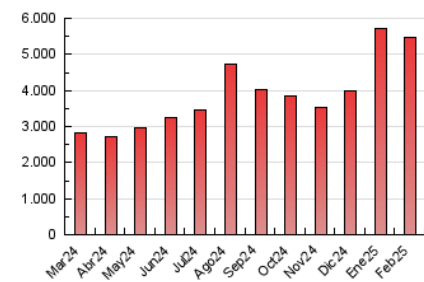

2. Secciones (Nacional)

	PAGINAS	%
HOME	374.616	6.83 %
RESTO	5.110.801	93.17 %

3. Por día del mes (Nacional)

Día	N. únicos	Visitas	Páginas	Día	N. únicos	Visitas	Páginas	Día	N. únicos	Visitas	Páginas
1	48.313	56.906	134.076	11	47.925	57.202	161.670	21	65.577	76.191	183.821
2	50.345	57.378	181.764	12	56.471	68.833	209.708	22	46.552	53.980	138.816
3	80.425	89.990	272.666	13	63.346	75.345	184.105	23	77.178	86.875	192.350
4	58.247	71.678	190.081	14	44.020	52.606	154.802	24	94.384	110.184	293.931
5	58.619	71.502	209.987	15	39.492	47.959	141.752	25	72.037	84.188	266.448
6	76.579	91.065	230.107	16	51.945	61.755	169.056	26	54.924	68.027	186.155
7	60.065	71.022	203.184	17	49.212	58.328	174.989	27	47.511	58.121	207.653
8	60.442	70.676	215.288	18	50.771	60.760	169.564	28	53.349	63.681	202.720
9	55.647	64.864	205.505	19	66.393	78.572	219.675				
10	42.744	52.855	152.320	20	81.626	98.345	233.224				

4. Gráficas (Nacional)

4.1 Por día de la semana (promedio)

N. únicos / Visitas (x 100)

Páginas (x 100)

4.2 Por franja horaria (promedio)

Visitas_ (x 1000)

Páginas (x 1000)

4.3 Por meses

N. únicos / Visitas (x 1000)

Páginas (x 1000)

5. Observaciones

Este Medio Electrónico de Comunicación ha sido medido por la herramienta Google Analytics de Google (GA4).

6. Definiciones básicas (Para más información ver Normas Técnicas para el Control de los Medios Electrónicos de Comunicación)

Visita:

Una secuencia ininterrumpida de páginas servidas a un usuario válido. Si dicho usuario no realiza peticiones de páginas en un periodo de tiempo (30 min) la siguiente petición constituirá el inicio de una nueva visita.