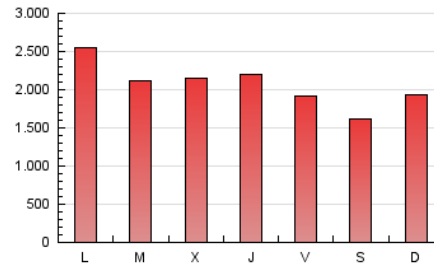

2. Secciones (Nacional e Internacional)

	PAGINAS	%
HOME	385.079	6.65 %
RESTO	5.404.812	93.35 %

3. Por día del mes (Nacional e Internacional)

Día	N. únicos	Visitas	Páginas	Día	N. únicos	Visitas	Páginas	Día	N. únicos	Visitas	Páginas
1	49.570	58.445	138.367	11	49.427	58.815	167.108	21	67.154	77.107	189.196
2	51.482	58.615	188.361	12	58.012	70.651	215.450	22	47.869	55.340	142.871
3	117.074	129.966	381.399	13	64.890	77.333	189.263	23	78.737	88.227	197.166
4	70.278	84.851	226.733	14	45.359	54.059	159.836	24	95.959	112.294	301.093
5	63.144	77.054	224.781	15	40.791	49.761	146.182	25	74.129	86.842	274.356
6	78.705	93.739	237.589	16	53.541	63.765	173.992	26	56.734	69.711	191.910
7	61.716	72.803	209.015	17	50.972	60.208	180.469	27	49.133	59.928	213.474
8	62.178	72.376	221.524	18	52.627	62.114	175.324	28	54.544	65.025	208.225
9	57.173	66.759	211.743	19	68.139	80.201	226.270				
10	44.428	54.803	158.498	20	83.522	100.440	239.696				

4. Gráficas (Nacional e Internacional)

4.1 Por día de la semana (promedio)

N. únicos / Visitas (x 100)

Páginas (x 100)

4.2 Por franja horaria (promedio)

Visitas_ (x 1000)

Páginas (x 1000)

4.3 Por meses