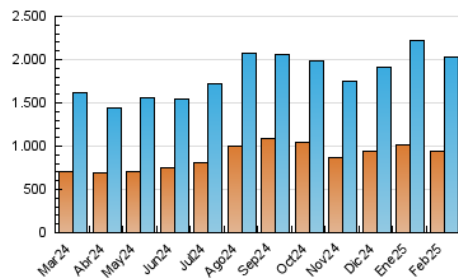

4.3 Por meses

N. únicos / Visitas (x 1000)