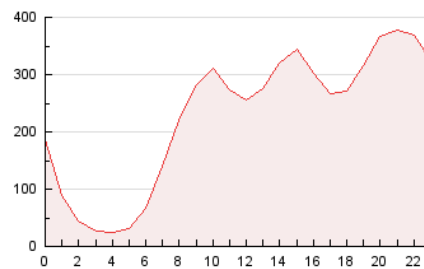

2. Secciones (Nacional)

	PAGINAS	%
HOME	374.616	6.83 %
RESTO	5.110.801	93.17 %

3. Por día del mes (Nacional)

Día	N. únicos	Visitas	Páginas	Día	N. únicos	Visitas	Páginas	Día	N. únicos	Visitas	Páginas
1	48.313	56.906	134.076	11	47.925	57.202	161.670	21	65.577	76.191	183.821
2	50.345	57.378	181.764	12	56.471	68.833	209.708	22	46.552	53.980	138.816
3	80.425	89.990	272.666	13	63.346	75.345	184.105	23	77.178	86.875	192.350
4	58.247	71.678	190.081	14	44.020	52.606	154.802	24	94.384	110.184	293.931
5	58.619	71.502	209.987	15	39.492	47.959	141.752	25	72.037	84.188	266.448
6	76.579	91.065	230.107	16	51.945	61.755	169.056	26	54.924	68.027	186.155
7	60.065	71.022	203.184	17	49.212	58.328	174.989	27	47.511	58.121	207.653
8	60.442	70.676	215.288	18	50.771	60.760	169.564	28	53.349	63.681	202.720
9	55.647	64.864	205.505	19	66.393	78.572	219.675				
10	42.744	52.855	152.320	20	81.626	98.345	233.224				

4. Gráficas (Nacional)

4.1 Por día de la semana (promedio)

N. únicos / Visitas (x 100)

Páginas (x 100)

4.2 Por franja horaria (promedio)

Visitas_ (x 1000)

Páginas (x 1000)

4.3 Por meses