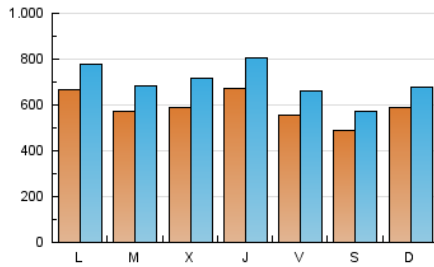

2. Secciones (Nacional)

	PAGINAS	%
HOME	374.616	6.83 %
RESTO	5.110.801	93.17 %

3. Por día del mes (Nacional)

Día	N. únicos	Visitas	Páginas	Día	N. únicos	Visitas	Páginas	Día	N. únicos	Visitas	Páginas
1	48.313	56.906	134.076	11	47.925	57.202	161.670	21	65.577	76.191	183.821
2	50.345	57.378	181.764	12	56.471	68.833	209.708	22	46.552	53.980	138.816
3	80.425	89.990	272.666	13	63.346	75.345	184.105	23	77.178	86.875	192.350
4	58.247	71.678	190.081	14	44.020	52.606	154.802	24	94.384	110.184	293.931
5	58.619	71.502	209.987	15	39.492	47.959	141.752	25	72.037	84.188	266.448
6	76.579	91.065	230.107	16	51.945	61.755	169.056	26	54.924	68.027	186.155
7	60.065	71.022	203.184	17	49.212	58.328	174.989	27	47.511	58.121	207.653
8	60.442	70.676	215.288	18	50.771	60.760	169.564	28	53.349	63.681	202.720
9	55.647	64.864	205.505	19	66.393	78.572	219.675				
10	42.744	52.855	152.320	20	81.626	98.345	233.224				

4. Gráficas (Nacional)

4.1 Por día de la semana (promedio)

N. únicos / Visitas (x 100)

Páginas (x 100)

4.2 Por franja horaria (promedio)

Visitas_ (x 1000)

Páginas (x 1000)

4.3 Por meses