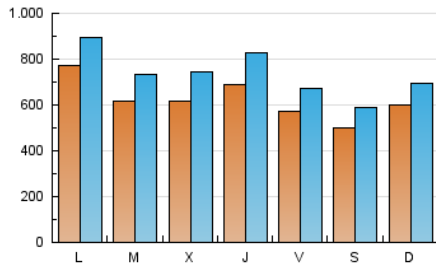

2. Secciones (Nacional e Internacional)

	PAGINAS	%
HOME	385.079	6.65 %
RESTO	5.404.812	93.35 %

3. Por día del mes (Nacional e Internacional)

Día	N. únicos	Visitas	Páginas	Día	N. únicos	Visitas	Páginas	Día	N. únicos	Visitas	Páginas
1	49.570	58.445	138.367	11	49.427	58.815	167.108	21	67.154	77.107	189.196
2	51.482	58.615	188.361	12	58.012	70.651	215.450	22	47.869	55.340	142.871
3	117.074	129.966	381.399	13	64.890	77.333	189.263	23	78.737	88.227	197.166
4	70.278	84.851	226.733	14	45.359	54.059	159.836	24	95.959	112.294	301.093
5	63.144	77.054	224.781	15	40.791	49.761	146.182	25	74.129	86.842	274.356
6	78.705	93.739	237.589	16	53.541	63.765	173.992	26	56.734	69.711	191.910
7	61.716	72.803	209.015	17	50.972	60.208	180.469	27	49.133	59.928	213.474
8	62.178	72.376	221.524	18	52.627	62.114	175.324	28	54.544	65.025	208.225
9	57.173	66.759	211.743	19	68.139	80.201	226.270				
10	44.428	54.803	158.498	20	83.522	100.440	239.696				

4. Gráficas (Nacional e Internacional)

4.1 Por día de la semana (promedio)

N. únicos / Visitas (x 100)

Páginas (x 100)

4.2 Por franja horaria (promedio)

Visitas_ (x 1000)

Páginas (x 1000)

4.3 Por meses