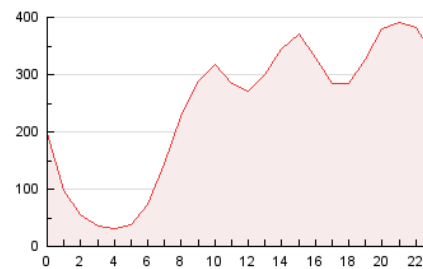

2. Secciones (Nacional e Internacional)

	PAGINAS	%
HOME	385.079	6.65 %
RESTO	5.404.812	93.35 %

3. Por día del mes (Nacional e Internacional)

Día	N. únicos	Visitas	Páginas	Día	N. únicos	Visitas	Páginas	Día	N. únicos	Visitas	Páginas
1	49.570	58.445	138.367	11	49.427	58.815	167.108	21	67.154	77.107	189.196
2	51.482	58.615	188.361	12	58.012	70.651	215.450	22	47.869	55.340	142.871
3	117.074	129.966	381.399	13	64.890	77.333	189.263	23	78.737	88.227	197.166
4	70.278	84.851	226.733	14	45.359	54.059	159.836	24	95.959	112.294	301.093
5	63.144	77.054	224.781	15	40.791	49.761	146.182	25	74.129	86.842	274.356
6	78.705	93.739	237.589	16	53.541	63.765	173.992	26	56.734	69.711	191.910
7	61.716	72.803	209.015	17	50.972	60.208	180.469	27	49.133	59.928	213.474
8	62.178	72.376	221.524	18	52.627	62.114	175.324	28	54.544	65.025	208.225
9	57.173	66.759	211.743	19	68.139	80.201	226.270				
10	44.428	54.803	158.498	20	83.522	100.440	239.696				

4. Gráficas (Nacional e Internacional)

4.1 Por día de la semana (promedio)

N. únicos / Visitas (x 100)

Páginas (x 100)

4.2 Por franja horaria (promedio)

Visitas_ (x 1000)

Páginas (x 1000)

4.3 Por meses