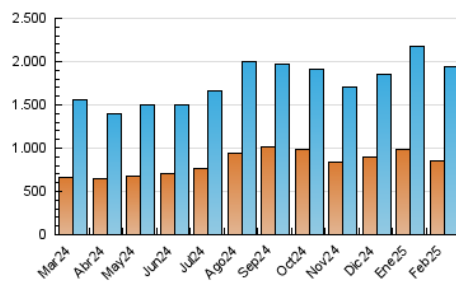

2. Secciones (Nacional)

	PAGINAS	%
HOME	374.616	6.83 %
RESTO	5.110.801	93.17 %

3. Por día del mes (Nacional)

Día	N. únicos	Visitas	Páginas	Día	N. únicos	Visitas	Páginas	Día	N. únicos	Visitas	Páginas
1	48.313	56.906	134.076	11	47.925	57.202	161.670	21	65.577	76.191	183.821
2	50.345	57.378	181.764	12	56.471	68.833	209.708	22	46.552	53.980	138.816
3	80.425	89.990	272.666	13	63.346	75.345	184.105	23	77.178	86.875	192.350
4	58.247	71.678	190.081	14	44.020	52.606	154.802	24	94.384	110.184	293.931
5	58.619	71.502	209.987	15	39.492	47.959	141.752	25	72.037	84.188	266.448
6	76.579	91.065	230.107	16	51.945	61.755	169.056	26	54.924	68.027	186.155
7	60.065	71.022	203.184	17	49.212	58.328	174.989	27	47.511	58.121	207.653
8	60.442	70.676	215.288	18	50.771	60.760	169.564	28	53.349	63.681	202.720
9	55.647	64.864	205.505	19	66.393	78.572	219.675				
10	42.744	52.855	152.320	20	81.626	98.345	233.224				

4. Gráficas (Nacional)

4.1 Por día de la semana (promedio)

N. únicos / Visitas (x 100)

Páginas (x 100)

4.2 Por franja horaria (promedio)

Visitas_ (x 1000)

Páginas (x 1000)

4.3 Por meses

N. únicos / Visitas (x 1000)

Páginas (x 1000)

5. Observaciones

Este Medio Electrónico de Comunicación ha sido medido por la herramienta Google Analytics de Google (GA4).

6. Definiciones básicas (Para más información ver Normas Técnicas para el Control de los Medios Electrónicos de Comunicación)

Visita:

Una secuencia ininterrumpida de páginas servidas a un usuario válido. Si dicho usuario no realiza peticiones de páginas en un periodo de tiempo (30 min) la siguiente petición constituirá el inicio de una nueva visita.