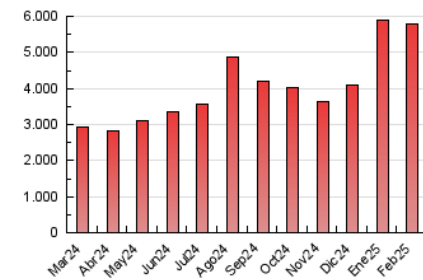

Páginas (x 1000)