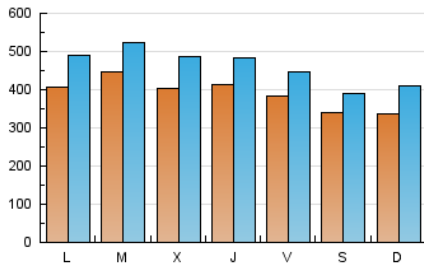

4. Gráficas (Nacional)

4.1 Por día de la semana (promedio)

N. únicos / Visitas (x 100)