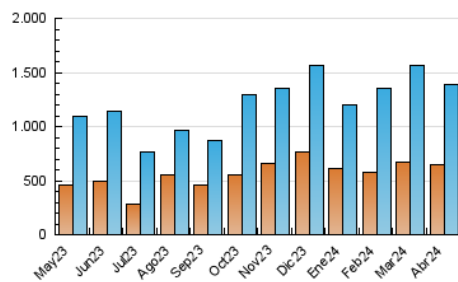

#### 3. Por día del mes (Nacional)

Día	N. únicos	Visitas	Páginas	Día	N. únicos	Visitas	Páginas	Día	N. únicos	Visitas	Páginas
1	32.796	42.078	85.605	11	31.424	37.179	68.317	21	34.197	41.224	76.517
2	43.508	51.540	106.995	12	34.092	38.217	67.881	22	44.939	54.098	101.618
3	62.702	74.251	116.095	13	31.334	36.231	61.423	23	52.440	61.499	103.814
4	61.521	69.761	112.502	14	32.407	39.559	67.904	24	36.403	43.317	78.560
5	48.231	54.629	92.776	15	56.547	65.645	103.142	25	32.469	39.133	70.790
6	32.684	38.902	99.855	16	54.112	60.322	98.380	26	39.087	48.913	87.686
7	39.981	48.903	169.876	17	36.193	44.756	75.532	27	45.438	49.976	104.522
8	39.749	47.992	118.966	18	40.094	46.623	79.933	28	28.044	33.907	96.478
9	32.181	38.653	79.519	19	31.859	37.250	66.433	29	28.551	35.600	70.594
10	26.695	32.437	63.087	20	26.893	30.979	60.208	30	41.112	49.586	125.723

#### 4.1 Por día de la semana (promedio)

N. únicos / Visitas (x 100)

Páginas (x 100)

#### 4.2 Por franja horaria (promedio)

Visitas\_ (x 1000)

Páginas (x 1000)

#### 4.3 Por meses

N. únicos / Visitas (x 1000)

Páginas (x 1000)