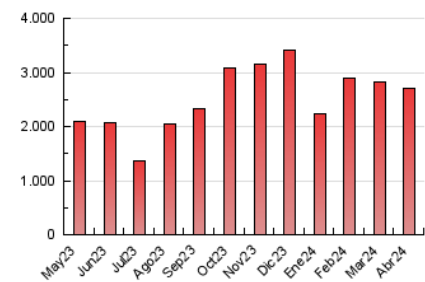

#### 3. Por día del mes (Nacional)

Día	N. únicos	Visitas	Páginas	Día	N. únicos	Visitas	Páginas	Día	N. únicos	Visitas	Páginas
1	32.796	42.078	85.605	11	31.424	37.179	68.317	21	34.197	41.224	76.517
2	43.508	51.540	106.995	12	34.092	38.217	67.881	22	44.939	54.098	101.618
3	62.702	74.251	116.095	13	31.334	36.231	61.423	23	52.440	61.499	103.814
4	61.521	69.761	112.502	14	32.407	39.559	67.904	24	36.403	43.317	78.560
5	48.231	54.629	92.776	15	56.547	65.645	103.142	25	32.469	39.133	70.790
6	32.684	38.902	99.855	16	54.112	60.322	98.380	26	39.087	48.913	87.686
7	39.981	48.903	169.876	17	36.193	44.756	75.532	27	45.438	49.976	104.522
8	39.749	47.992	118.966	18	40.094	46.623	79.933	28	28.044	33.907	96.478
9	32.181	38.653	79.519	19	31.859	37.250	66.433	29	28.551	35.600	70.594
10	26.695	32.437	63.087	20	26.893	30.979	60.208	30	41.112	49.586	125.723

#### 4.1 Por día de la semana (promedio)

N. únicos / Visitas (x 100)

Páginas (x 100)

#### 4.2 Por franja horaria (promedio)

Visitas\_ (x 1000)

Páginas (x 1000)

#### 4.3 Por meses

N. únicos / Visitas (x 1000)

Páginas (x 1000)