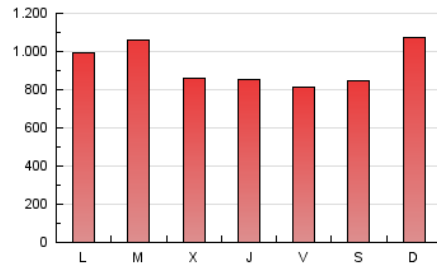

### 1. Cifras totales y promedios (Nacional e Internacional)

MES - AÑO	NAVEGADORES UNICOS	VISITAS	PAGINAS
Abril - 2024	689.702	1.440.806	2.807.965
<b>PROMEDIO DIARIO</b>	<b>40.711</b>	<b>48.027</b>	<b>93.599</b>
<b>PROMEDIO LUNES-VIERNES</b>	42.705	50.400	92.755
<b>PROMEDIO SABADO-DOMINGO</b>	35.226	41.500	95.920
<b>PAGINAS / VISITAS</b>	1,95		
<b>DURACION MEDIA VISITAS</b>	0:01:45		
<b>TIEMPO INTERACCIÓN MEDIO</b>	0:01:35		

### 3. Por día del mes (Nacional e Internacional)

Día	N. únicos	Visitas	Páginas	Día	N. únicos	Visitas	Páginas	Día	N. únicos	Visitas	Páginas
1	34.501	43.965	88.983	11	32.590	38.467	70.814	21	35.598	43.125	79.258
2	44.908	53.450	110.362	12	35.640	39.348	70.462	22	46.679	55.737	104.984
3	64.207	75.864	119.180	13	32.484	37.598	63.723	23	54.258	63.888	107.074
4	63.253	71.441	115.614	14	33.615	41.148	70.332	24	37.886	45.312	81.208
5	49.662	56.530	95.697	15	58.366	67.888	106.535	25	33.556	40.422	73.111
6	34.126	40.154	104.314	16	55.990	62.611	101.793	26	40.499	50.284	90.379
7	41.466	50.289	178.713	17	38.029	46.294	78.562	27	47.088	51.897	107.977
8	41.216	49.367	122.592	18	41.436	47.726	82.615	28	29.426	35.586	100.446
9	33.486	40.076	82.323	19	33.070	38.519	68.936	29	29.829	36.600	74.032
10	28.042	34.047	65.827	20	28.007	32.203	62.593	30	42.404	50.970	129.526

#### 4. Gráficas (Nacional e Internacional)

##### 4.1 Por día de la semana (promedio)

N. únicos / Visitas (x 100)

Páginas (x 100)