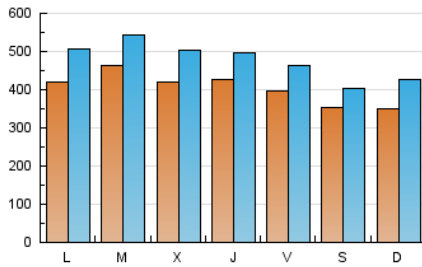

4. Gráficas (Nacional e Internacional)

4.1 Por día de la semana (promedio)

N. únicos / Visitas (x 100)