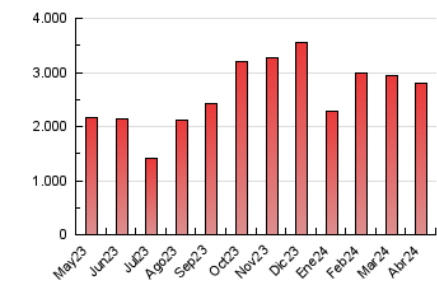

### 3. Por día del mes (Nacional e Internacional)

Día	N. únicos	Visitas	Páginas	Día	N. únicos	Visitas	Páginas	Día	N. únicos	Visitas	Páginas
1	34.501	43.965	88.983	11	32.590	38.467	70.814	21	35.598	43.125	79.258
2	44.908	53.450	110.362	12	35.640	39.348	70.462	22	46.679	55.737	104.984
3	64.207	75.864	119.180	13	32.484	37.598	63.723	23	54.258	63.888	107.074
4	63.253	71.441	115.614	14	33.615	41.148	70.332	24	37.886	45.312	81.208
5	49.662	56.530	95.697	15	58.366	67.888	106.535	25	33.556	40.422	73.111
6	34.126	40.154	104.314	16	55.990	62.611	101.793	26	40.499	50.284	90.379
7	41.466	50.289	178.713	17	38.029	46.294	78.562	27	47.088	51.897	107.977
8	41.216	49.367	122.592	18	41.436	47.726	82.615	28	29.426	35.586	100.446
9	33.486	40.076	82.323	19	33.070	38.519	68.936	29	29.829	36.600	74.032
10	28.042	34.047	65.827	20	28.007	32.203	62.593	30	42.404	50.970	129.526

##### 4.1 Por día de la semana (promedio)

N. únicos / Visitas (x 100)

Páginas (x 100)

##### 4.2 Por franja horaria (promedio)

Visitas\_ (x 1000)

Páginas (x 1000)

##### 4.3 Por meses

N. únicos / Visitas (x 1000)

Páginas (x 1000)