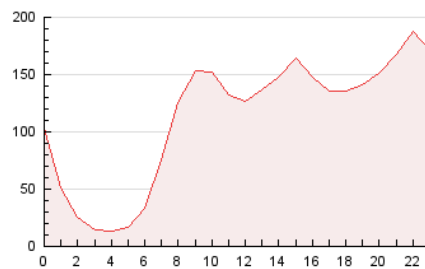

#### 3. Por día del mes (Nacional)

Día	N. únicos	Visitas	Páginas	Día	N. únicos	Visitas	Páginas	Día	N. únicos	Visitas	Páginas
1	32.796	42.078	85.605	11	31.424	37.179	68.317	21	34.197	41.224	76.517
2	43.508	51.540	106.995	12	34.092	38.217	67.881	22	44.939	54.098	101.618
3	62.702	74.251	116.095	13	31.334	36.231	61.423	23	52.440	61.499	103.814
4	61.521	69.761	112.502	14	32.407	39.559	67.904	24	36.403	43.317	78.560
5	48.231	54.629	92.776	15	56.547	65.645	103.142	25	32.469	39.133	70.790
6	32.684	38.902	99.855	16	54.112	60.322	98.380	26	39.087	48.913	87.686
7	39.981	48.903	169.876	17	36.193	44.756	75.532	27	45.438	49.976	104.522
8	39.749	47.992	118.966	18	40.094	46.623	79.933	28	28.044	33.907	96.478
9	32.181	38.653	79.519	19	31.859	37.250	66.433	29	28.551	35.600	70.594
10	26.695	32.437	63.087	20	26.893	30.979	60.208	30	41.112	49.586	125.723

#### 4.1 Por día de la semana (promedio)

N. únicos / Visitas (x 100)

Páginas (x 100)

#### 4.2 Por franja horaria (promedio)

Visitas\_ (x 1000)

Páginas (x 1000)