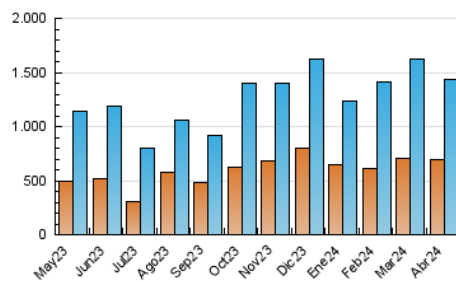

### 3. Por día del mes (Nacional e Internacional)

Día	N. únicos	Visitas	Páginas	Día	N. únicos	Visitas	Páginas	Día	N. únicos	Visitas	Páginas
1	34.501	43.965	88.983	11	32.590	38.467	70.814	21	35.598	43.125	79.258
2	44.908	53.450	110.362	12	35.640	39.348	70.462	22	46.679	55.737	104.984
3	64.207	75.864	119.180	13	32.484	37.598	63.723	23	54.258	63.888	107.074
4	63.253	71.441	115.614	14	33.615	41.148	70.332	24	37.886	45.312	81.208
5	49.662	56.530	95.697	15	58.366	67.888	106.535	25	33.556	40.422	73.111
6	34.126	40.154	104.314	16	55.990	62.611	101.793	26	40.499	50.284	90.379
7	41.466	50.289	178.713	17	38.029	46.294	78.562	27	47.088	51.897	107.977
8	41.216	49.367	122.592	18	41.436	47.726	82.615	28	29.426	35.586	100.446
9	33.486	40.076	82.323	19	33.070	38.519	68.936	29	29.829	36.600	74.032
10	28.042	34.047	65.827	20	28.007	32.203	62.593	30	42.404	50.970	129.526

##### 4.1 Por día de la semana (promedio)

N. únicos / Visitas (x 100)

Páginas (x 100)

##### 4.2 Por franja horaria (promedio)

Visitas\_ (x 1000)

Páginas (x 1000)

##### 4.3 Por meses

N. únicos / Visitas (x 1000)

Páginas (x 1000)