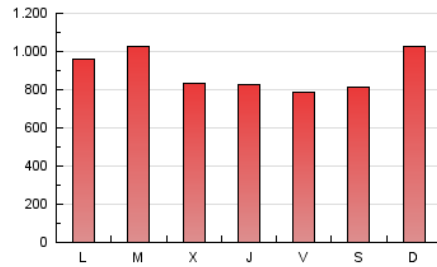

Páginas (x 100)