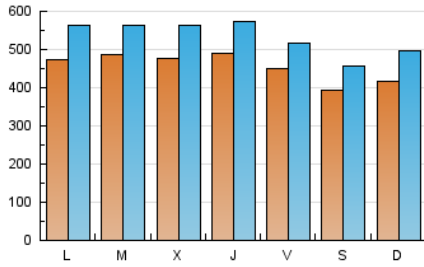

2. Secciones (Nacional)

	PAGINAS	%
HOME	450.716	13.03 %
RESTO	3.008.737	86.97 %

3. Por día del mes (Nacional)

Día	N. únicos	Visitas	Páginas	Día	N. únicos	Visitas	Páginas	Día	N. únicos	Visitas	Páginas
1	32.004	39.365	82.176	11	52.747	62.409	121.079	21	38.955	46.144	93.912
2	31.578	38.633	87.693	12	54.360	62.665	125.293	22	36.897	45.529	109.888
3	44.547	54.815	111.437	13	45.044	51.178	101.966	23	47.422	56.061	116.635
4	52.565	62.315	137.545	14	47.646	58.550	113.550	24	42.109	50.692	98.991
5	40.462	45.966	99.420	15	47.221	54.174	103.645	25	36.005	41.577	78.927
6	36.030	43.238	83.896	16	47.869	54.626	105.948	26	38.480	44.263	97.579
7	39.737	48.029	150.526	17	45.076	51.757	100.784	27	37.459	43.240	84.369
8	72.598	85.123	204.022	18	54.752	63.425	113.299	28	40.274	46.503	89.313
9	57.835	65.135	141.707	19	47.326	54.001	104.571	29	48.527	57.670	115.837
10	51.028	58.731	122.104	20	39.440	45.653	94.559	30	57.918	67.928	131.182
								31	55.638	65.492	137.600

4. Gráficas (Nacional)

4.1 Por día de la semana (promedio)

N. únicos / Visitas (x 100)

Páginas (x 100)

4.2 Por franja horaria (promedio)

Visitas_ (x 1000)

Páginas (x 1000)

4.3 Por meses