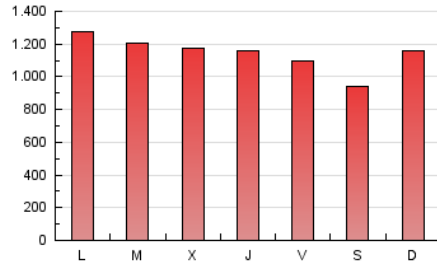

2. Secciones (Nacional e Internacional)

	PAGINAS	%
HOME	463.987	13.00 %
RESTO	3.105.696	87.00 %

3. Por día del mes (Nacional e Internacional)

Día	N. únicos	Visitas	Páginas	Día	N. únicos	Visitas	Páginas	Día	N. únicos	Visitas	Páginas
1	33.417	40.948	85.542	11	54.113	63.685	124.465	21	40.221	47.272	97.043
2	32.906	40.171	91.336	12	55.807	64.277	128.983	22	38.341	47.164	113.753
3	45.847	56.830	114.434	13	46.332	52.425	105.377	23	49.072	57.862	120.861
4	53.972	63.749	140.979	14	49.480	60.751	117.859	24	43.539	52.489	102.293
5	41.742	47.195	102.399	15	48.870	56.205	107.722	25	37.140	43.240	81.780
6	37.124	44.530	86.576	16	49.391	56.669	109.486	26	39.562	45.902	100.482
7	41.069	49.585	154.348	17	46.270	53.242	103.904	27	39.366	45.280	88.772
8	74.202	87.050	209.711	18	56.102	64.936	116.487	28	41.913	48.102	92.927
9	59.105	66.253	145.457	19	48.746	55.696	107.751	29	50.181	59.824	119.458
10	52.332	60.286	125.163	20	40.483	46.938	97.243	30	59.497	69.640	135.115
								31	57.390	67.542	141.977

4. Gráficas (Nacional e Internacional)

4.1 Por día de la semana (promedio)

N. únicos / Visitas (x 100)

Páginas (x 100)

4.2 Por franja horaria (promedio)

Visitas_ (x 1000)

Páginas (x 1000)

4.3 Por meses