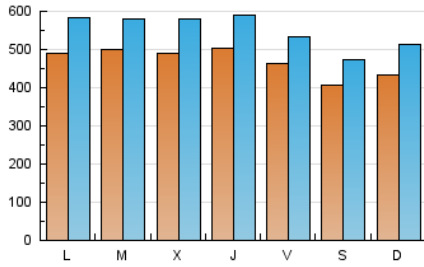

2. Secciones (Nacional e Internacional)

	PAGINAS	%
HOME	463.987	13.00 %
RESTO	3.105.696	87.00 %

3. Por día del mes (Nacional e Internacional)

Día	N. únicos	Visitas	Páginas	Día	N. únicos	Visitas	Páginas	Día	N. únicos	Visitas	Páginas
1	33.417	40.948	85.542	11	54.113	63.685	124.465	21	40.221	47.272	97.043
2	32.906	40.171	91.336	12	55.807	64.277	128.983	22	38.341	47.164	113.753
3	45.847	56.830	114.434	13	46.332	52.425	105.377	23	49.072	57.862	120.861
4	53.972	63.749	140.979	14	49.480	60.751	117.859	24	43.539	52.489	102.293
5	41.742	47.195	102.399	15	48.870	56.205	107.722	25	37.140	43.240	81.780
6	37.124	44.530	86.576	16	49.391	56.669	109.486	26	39.562	45.902	100.482
7	41.069	49.585	154.348	17	46.270	53.242	103.904	27	39.366	45.280	88.772
8	74.202	87.050	209.711	18	56.102	64.936	116.487	28	41.913	48.102	92.927
9	59.105	66.253	145.457	19	48.746	55.696	107.751	29	50.181	59.824	119.458
10	52.332	60.286	125.163	20	40.483	46.938	97.243	30	59.497	69.640	135.115
								31	57.390	67.542	141.977

4. Gráficas (Nacional e Internacional)

4.1 Por día de la semana (promedio)

N. únicos / Visitas (x 100)

Páginas (x 100)

4.2 Por franja horaria (promedio)

Visitas_ (x 1000)

Páginas (x 1000)

4.3 Por meses