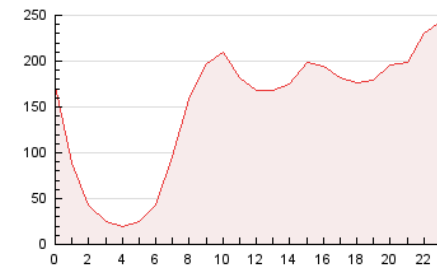

2. Secciones (Nacional e Internacional)

	PAGINAS	%
HOME	463.987	13.00 %
RESTO	3.105.696	87.00 %

3. Por día del mes (Nacional e Internacional)

Día	N. únicos	Visitas	Páginas	Día	N. únicos	Visitas	Páginas	Día	N. únicos	Visitas	Páginas
1	33.417	40.948	85.542	11	54.113	63.685	124.465	21	40.221	47.272	97.043
2	32.906	40.171	91.336	12	55.807	64.277	128.983	22	38.341	47.164	113.753
3	45.847	56.830	114.434	13	46.332	52.425	105.377	23	49.072	57.862	120.861
4	53.972	63.749	140.979	14	49.480	60.751	117.859	24	43.539	52.489	102.293
5	41.742	47.195	102.399	15	48.870	56.205	107.722	25	37.140	43.240	81.780
6	37.124	44.530	86.576	16	49.391	56.669	109.486	26	39.562	45.902	100.482
7	41.069	49.585	154.348	17	46.270	53.242	103.904	27	39.366	45.280	88.772
8	74.202	87.050	209.711	18	56.102	64.936	116.487	28	41.913	48.102	92.927
9	59.105	66.253	145.457	19	48.746	55.696	107.751	29	50.181	59.824	119.458
10	52.332	60.286	125.163	20	40.483	46.938	97.243	30	59.497	69.640	135.115
								31	57.390	67.542	141.977

4. Gráficas (Nacional e Internacional)

4.1 Por día de la semana (promedio)

N. únicos / Visitas (x 100)

Páginas (x 100)

4.2 Por franja horaria (promedio)

Visitas_ (x 1000)

Páginas (x 1000)

4.3 Por meses