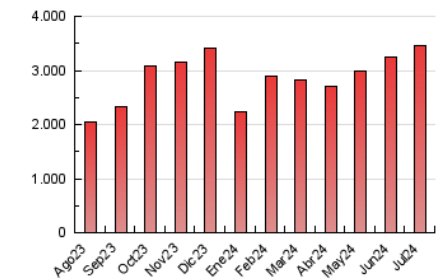

2. Secciones (Nacional)

	PAGINAS	%
HOME	450.716	13.03 %
RESTO	3.008.737	86.97 %

3. Por día del mes (Nacional)

Día	N. únicos	Visitas	Páginas	Día	N. únicos	Visitas	Páginas	Día	N. únicos	Visitas	Páginas
1	32.004	39.365	82.176	11	52.747	62.409	121.079	21	38.955	46.144	93.912
2	31.578	38.633	87.693	12	54.360	62.665	125.293	22	36.897	45.529	109.888
3	44.547	54.815	111.437	13	45.044	51.178	101.966	23	47.422	56.061	116.635
4	52.565	62.315	137.545	14	47.646	58.550	113.550	24	42.109	50.692	98.991
5	40.462	45.966	99.420	15	47.221	54.174	103.645	25	36.005	41.577	78.927
6	36.030	43.238	83.896	16	47.869	54.626	105.948	26	38.480	44.263	97.579
7	39.737	48.029	150.526	17	45.076	51.757	100.784	27	37.459	43.240	84.369
8	72.598	85.123	204.022	18	54.752	63.425	113.299	28	40.274	46.503	89.313
9	57.835	65.135	141.707	19	47.326	54.001	104.571	29	48.527	57.670	115.837
10	51.028	58.731	122.104	20	39.440	45.653	94.559	30	57.918	67.928	131.182
								31	55.638	65.492	137.600

4. Gráficas (Nacional)

4.1 Por día de la semana (promedio)

N. únicos / Visitas (x 100)

Páginas (x 100)

4.2 Por franja horaria (promedio)

Visitas_ (x 1000)

Páginas (x 1000)

4.3 Por meses

N. únicos / Visitas (x 1000)

Páginas (x 1000)

5. Observaciones

Este Medio Electrónico de Comunicación ha sido medido por la herramienta Google Analytics de Google (GA4)

6. Definiciones básicas (Para más información ver Normas Técnicas para el Control de los Medios Electrónicos de Comunicación)

Visita:

Una secuencia ininterrumpida de páginas servidas a un usuario válido. Si dicho usuario no realiza peticiones de páginas en un periodo de tiempo (30 min) la siguiente petición constituirá el inicio de una nueva visita.