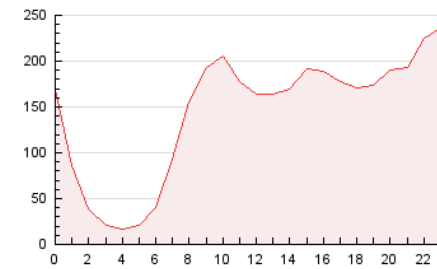

2. Secciones (Nacional)

	PAGINAS	%
HOME	450.716	13.03 %
RESTO	3.008.737	86.97 %

3. Por día del mes (Nacional)

Día	N. únicos	Visitas	Páginas	Día	N. únicos	Visitas	Páginas	Día	N. únicos	Visitas	Páginas
1	32.004	39.365	82.176	11	52.747	62.409	121.079	21	38.955	46.144	93.912
2	31.578	38.633	87.693	12	54.360	62.665	125.293	22	36.897	45.529	109.888
3	44.547	54.815	111.437	13	45.044	51.178	101.966	23	47.422	56.061	116.635
4	52.565	62.315	137.545	14	47.646	58.550	113.550	24	42.109	50.692	98.991
5	40.462	45.966	99.420	15	47.221	54.174	103.645	25	36.005	41.577	78.927
6	36.030	43.238	83.896	16	47.869	54.626	105.948	26	38.480	44.263	97.579
7	39.737	48.029	150.526	17	45.076	51.757	100.784	27	37.459	43.240	84.369
8	72.598	85.123	204.022	18	54.752	63.425	113.299	28	40.274	46.503	89.313
9	57.835	65.135	141.707	19	47.326	54.001	104.571	29	48.527	57.670	115.837
10	51.028	58.731	122.104	20	39.440	45.653	94.559	30	57.918	67.928	131.182
								31	55.638	65.492	137.600

4. Gráficas (Nacional)

4.1 Por día de la semana (promedio)

N. únicos / Visitas (x 100)

Páginas (x 100)

4.2 Por franja horaria (promedio)

Visitas_ (x 1000)

Páginas (x 1000)

4.3 Por meses