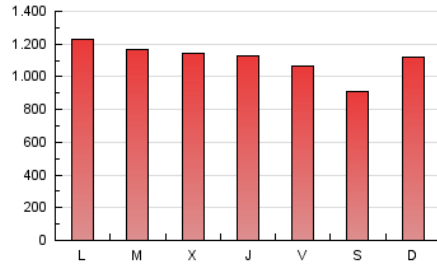

DiariodePontevedra

1. Cifras totales y promedios (Nacional)

MES - AÑO	NAVEGADORES UNICOS	VISITAS	PAGINAS
Julio - 2024	769.963	1.664.887	3.459.453
PROMEDIO DIARIO	45.792	53.706	111.595
PROMEDIO LUNES-VIERNES	47.607	55.754	115.103
PROMEDIO SABADO-DOMINGO	40.573	47.817	101.511
PAGINAS / VISITAS	2,08		
DURACION MEDIA VISITAS	0:01:38		
TIEMPO INTERACCIÓN MEDIO	0:01:21		

2. Secciones (Nacional)

	PAGINAS	%
HOME	450.716	13.03 %
RESTO	3.008.737	86.97 %

3. Por día del mes (Nacional)

Día	N. únicos	Visitas	Páginas	Día	N. únicos	Visitas	Páginas	Día	N. únicos	Visitas	Páginas
1	32.004	39.365	82.176	11	52.747	62.409	121.079	21	38.955	46.144	93.912
2	31.578	38.633	87.693	12	54.360	62.665	125.293	22	36.897	45.529	109.888
3	44.547	54.815	111.437	13	45.044	51.178	101.966	23	47.422	56.061	116.635
4	52.565	62.315	137.545	14	47.646	58.550	113.550	24	42.109	50.692	98.991
5	40.462	45.966	99.420	15	47.221	54.174	103.645	25	36.005	41.577	78.927
6	36.030	43.238	83.896	16	47.869	54.626	105.948	26	38.480	44.263	97.579
7	39.737	48.029	150.526	17	45.076	51.757	100.784	27	37.459	43.240	84.369
8	72.598	85.123	204.022	18	54.752	63.425	113.299	28	40.274	46.503	89.313
9	57.835	65.135	141.707	19	47.326	54.001	104.571	29	48.527	57.670	115.837
10	51.028	58.731	122.104	20	39.440	45.653	94.559	30	57.918	67.928	131.182
								31	55.638	65.492	137.600

4. Gráficas (Nacional)

4.1 Por día de la semana (promedio)

N. únicos / Visitas (x 100)

Páginas (x 100)

4.2 Por franja horaria (promedio)

Visitas_ (x 1000)

Páginas (x 1000)

4.3 Por meses