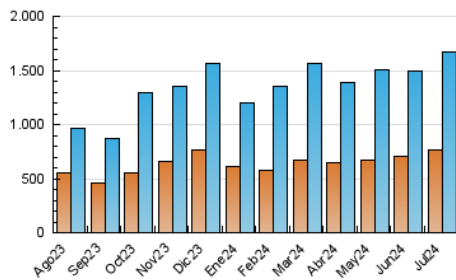

2. Secciones (Nacional)

	PAGINAS	%
HOME	450.716	13.03 %
RESTO	3.008.737	86.97 %

3. Por día del mes (Nacional)

Día	N. únicos	Visitas	Páginas	Día	N. únicos	Visitas	Páginas	Día	N. únicos	Visitas	Páginas
1	32.004	39.365	82.176	11	52.747	62.409	121.079	21	38.955	46.144	93.912
2	31.578	38.633	87.693	12	54.360	62.665	125.293	22	36.897	45.529	109.888
3	44.547	54.815	111.437	13	45.044	51.178	101.966	23	47.422	56.061	116.635
4	52.565	62.315	137.545	14	47.646	58.550	113.550	24	42.109	50.692	98.991
5	40.462	45.966	99.420	15	47.221	54.174	103.645	25	36.005	41.577	78.927
6	36.030	43.238	83.896	16	47.869	54.626	105.948	26	38.480	44.263	97.579
7	39.737	48.029	150.526	17	45.076	51.757	100.784	27	37.459	43.240	84.369
8	72.598	85.123	204.022	18	54.752	63.425	113.299	28	40.274	46.503	89.313
9	57.835	65.135	141.707	19	47.326	54.001	104.571	29	48.527	57.670	115.837
10	51.028	58.731	122.104	20	39.440	45.653	94.559	30	57.918	67.928	131.182
								31	55.638	65.492	137.600

4. Gráficas (Nacional)

4.1 Por día de la semana (promedio)

N. únicos / Visitas (x 100)

Páginas (x 100)

4.2 Por franja horaria (promedio)

Visitas_ (x 1000)

Páginas (x 1000)

4.3 Por meses

N. únicos / Visitas (x 1000)

Páginas (x 1000)

5. Observaciones

Este Medio Electrónico de Comunicación ha sido medido por la herramienta Google Analytics de Google (GA4)

6. Definiciones básicas (Para más información ver Normas Técnicas para el Control de los Medios Electrónicos de Comunicación)

Visita:

Una secuencia ininterrumpida de páginas servidas a un usuario válido. Si dicho usuario no realiza peticiones de páginas en un periodo de tiempo (30 min) la siguiente petición constituirá el inicio de una nueva visita.