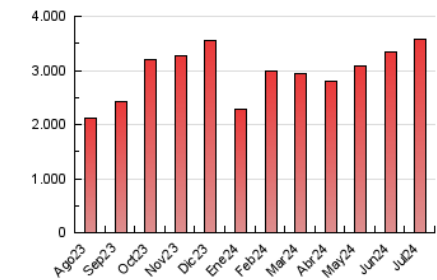

Páginas (x 1000)