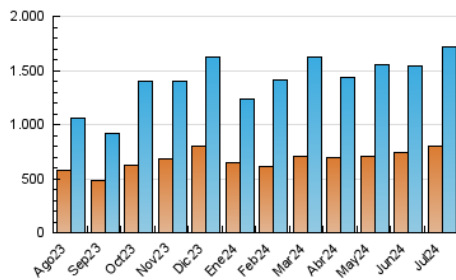

4.3 Por meses

N. únicos / Visitas (x 1000)