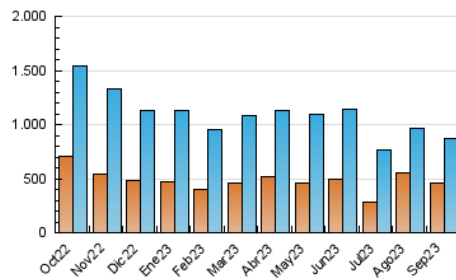

2. Secciones (Nacional)

	PAGINAS	%
HOME	421.265	18.12 %
RESTO	1.904.031	81.88 %

3. Por día del mes (Nacional)

Día	N. únicos	Visitas	Páginas	Día	N. únicos	Visitas	Páginas	Día	N. únicos	Visitas	Páginas
1	26.056	31.011	83.190	11	16.915	21.705	78.966	21	39.560	47.765	98.780
2	23.821	28.890	75.919	12	17.545	22.682	83.171	22	35.044	42.718	109.406
3	30.704	38.501	142.641	13	17.756	23.070	84.771	23	28.952	35.502	81.014
4	26.779	33.741	91.046	14	14.745	19.180	57.328	24	32.497	40.956	82.548
5	20.821	25.788	79.991	15	13.061	17.165	49.555	25	29.585	36.443	75.625
6	14.915	19.898	60.486	16	14.959	19.024	51.494	26	25.863	32.245	69.256
7	12.850	16.974	54.817	17	14.641	19.857	59.337	27	36.773	44.990	93.670
8	13.856	18.292	59.805	18	18.564	24.009	79.263	28	40.575	47.595	102.829
9	12.586	16.683	57.906	19	13.202	16.971	51.739	29	35.554	41.585	88.845
10	12.427	16.325	53.943	20	30.230	37.827	93.593	30	29.858	35.970	74.362

4. Gráficas (Nacional)

4.1 Por día de la semana (promedio)

N. únicos / Visitas (x 100)

Páginas (x 100)

4.2 Por franja horaria (promedio)

Visitas_ (x 1000)

Páginas (x 1000)

4.3 Por meses

N. únicos / Visitas (x 1000)

Páginas (x 1000)

5. Observaciones

Este Medio Electrónico de Comunicación ha sido medido por la herramienta Google Analytics de Google (GA4)

6. Definiciones básicas (Para más información ver Normas Técnicas para el Control de los Medios Electrónicos de Comunicación)

Visita:

Una secuencia ininterrumpida de páginas servidas a un usuario válido. Si dicho usuario no realiza peticiones de páginas en un periodo de tiempo (30 min) la siguiente petición constituirá el inicio de una nueva visita.