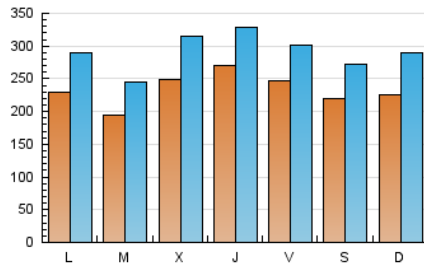

2. Secciones (Nacional)

	PAGINAS	%
HOME	421.265	18.12 %
RESTO	1.904.031	81.88 %

3. Por día del mes (Nacional)

Día	N. únicos	Visitas	Páginas	Día	N. únicos	Visitas	Páginas	Día	N. únicos	Visitas	Páginas
1	26.056	31.011	83.190	11	16.915	21.705	78.966	21	39.560	47.765	98.780
2	23.821	28.890	75.919	12	17.545	22.682	83.171	22	35.044	42.718	109.406
3	30.704	38.501	142.641	13	17.756	23.070	84.771	23	28.952	35.502	81.014
4	26.779	33.741	91.046	14	14.745	19.180	57.328	24	32.497	40.956	82.548
5	20.821	25.788	79.991	15	13.061	17.165	49.555	25	29.585	36.443	75.625
6	14.915	19.898	60.486	16	14.959	19.024	51.494	26	25.863	32.245	69.256
7	12.850	16.974	54.817	17	14.641	19.857	59.337	27	36.773	44.990	93.670
8	13.856	18.292	59.805	18	18.564	24.009	79.263	28	40.575	47.595	102.829
9	12.586	16.683	57.906	19	13.202	16.971	51.739	29	35.554	41.585	88.845
10	12.427	16.325	53.943	20	30.230	37.827	93.593	30	29.858	35.970	74.362

4. Gráficas (Nacional)

4.1 Por día de la semana (promedio)

N. únicos / Visitas (x 100)

Páginas (x 100)

4.2 Por franja horaria (promedio)

Visitas_ (x 1000)

Páginas (x 1000)

4.3 Por meses