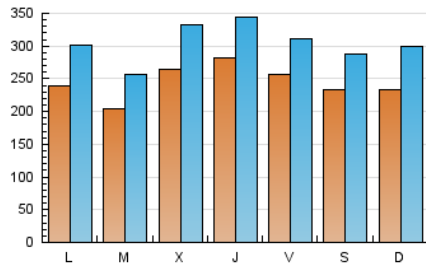

2. Secciones (Nacional e Internacional)

	PAGINAS	%
HOME	434.103	17.98 %
RESTO	1.980.343	82.02 %

3. Por día del mes (Nacional e Internacional)

Día	N. únicos	Visitas	Páginas	Día	N. únicos	Visitas	Páginas	Día	N. únicos	Visitas	Páginas
1	26.845	32.087	85.775	11	17.589	22.461	81.669	21	40.908	49.384	102.311
2	24.598	29.671	78.761	12	18.397	23.721	86.449	22	36.111	43.875	112.858
3	31.602	39.613	146.105	13	18.848	24.343	89.466	23	32.645	39.487	84.040
4	27.712	34.818	94.183	14	15.513	20.052	60.004	24	33.594	42.106	85.347
5	21.664	26.702	83.106	15	13.798	17.996	51.864	25	31.258	38.511	79.584
6	15.607	20.831	63.249	16	15.609	19.725	53.520	26	27.311	34.022	72.608
7	13.463	17.725	57.693	17	15.265	20.589	61.671	27	40.239	48.793	96.786
8	14.507	18.991	62.271	18	19.275	25.054	81.807	28	43.241	50.776	106.522
9	13.217	17.491	60.567	19	13.983	17.902	54.176	29	36.842	42.901	92.058
10	13.064	17.110	56.451	20	31.187	38.866	96.598	30	30.978	37.340	76.947

4. Gráficas (Nacional e Internacional)

4.1 Por día de la semana (promedio)

N. únicos / Visitas (x 100)

Páginas (x 100)

4.2 Por franja horaria (promedio)

Visitas_ (x 1000)

Páginas (x 1000)

4.3 Por meses