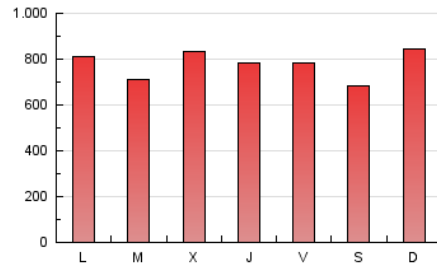

2. Secciones (Nacional)

	PAGINAS	%
HOME	421.265	18.12 %
RESTO	1.904.031	81.88 %

3. Por día del mes (Nacional)

Día	N. únicos	Visitas	Páginas	Día	N. únicos	Visitas	Páginas	Día	N. únicos	Visitas	Páginas
1	26.056	31.011	83.190	11	16.915	21.705	78.966	21	39.560	47.765	98.780
2	23.821	28.890	75.919	12	17.545	22.682	83.171	22	35.044	42.718	109.406
3	30.704	38.501	142.641	13	17.756	23.070	84.771	23	28.952	35.502	81.014
4	26.779	33.741	91.046	14	14.745	19.180	57.328	24	32.497	40.956	82.548
5	20.821	25.788	79.991	15	13.061	17.165	49.555	25	29.585	36.443	75.625
6	14.915	19.898	60.486	16	14.959	19.024	51.494	26	25.863	32.245	69.256
7	12.850	16.974	54.817	17	14.641	19.857	59.337	27	36.773	44.990	93.670
8	13.856	18.292	59.805	18	18.564	24.009	79.263	28	40.575	47.595	102.829
9	12.586	16.683	57.906	19	13.202	16.971	51.739	29	35.554	41.585	88.845
10	12.427	16.325	53.943	20	30.230	37.827	93.593	30	29.858	35.970	74.362

4. Gráficas (Nacional)

4.1 Por día de la semana (promedio)

N. únicos / Visitas (x 100)

Páginas (x 100)

4.2 Por franja horaria (promedio)

Visitas_ (x 1000)

Páginas (x 1000)

4.3 Por meses