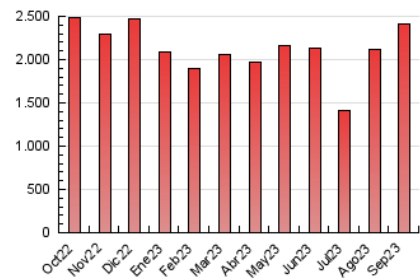

Páginas (x 1000)