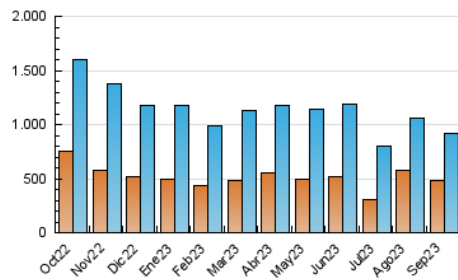

4.2 Por franja horaria (promedio)

Visitas_ (x 1000)

Páginas (x 1000)

4.3 Por meses

N. únicos / Visitas (x 1000)