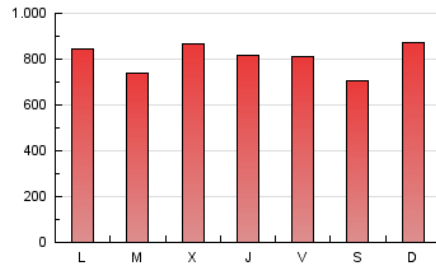

2. Secciones (Nacional e Internacional)

	PAGINAS	%
HOME	434.103	17.98 %
RESTO	1.980.343	82.02 %

3. Por día del mes (Nacional e Internacional)

Día	N. únicos	Visitas	Páginas	Día	N. únicos	Visitas	Páginas	Día	N. únicos	Visitas	Páginas
1	26.845	32.087	85.775	11	17.589	22.461	81.669	21	40.908	49.384	102.311
2	24.598	29.671	78.761	12	18.397	23.721	86.449	22	36.111	43.875	112.858
3	31.602	39.613	146.105	13	18.848	24.343	89.466	23	32.645	39.487	84.040
4	27.712	34.818	94.183	14	15.513	20.052	60.004	24	33.594	42.106	85.347
5	21.664	26.702	83.106	15	13.798	17.996	51.864	25	31.258	38.511	79.584
6	15.607	20.831	63.249	16	15.609	19.725	53.520	26	27.311	34.022	72.608
7	13.463	17.725	57.693	17	15.265	20.589	61.671	27	40.239	48.793	96.786
8	14.507	18.991	62.271	18	19.275	25.054	81.807	28	43.241	50.776	106.522
9	13.217	17.491	60.567	19	13.983	17.902	54.176	29	36.842	42.901	92.058
10	13.064	17.110	56.451	20	31.187	38.866	96.598	30	30.978	37.340	76.947

4. Gráficas (Nacional e Internacional)

4.1 Por día de la semana (promedio)

N. únicos / Visitas (x 100)

Páginas (x 100)

4.2 Por franja horaria (promedio)

Visitas_ (x 1000)

Páginas (x 1000)

4.3 Por meses