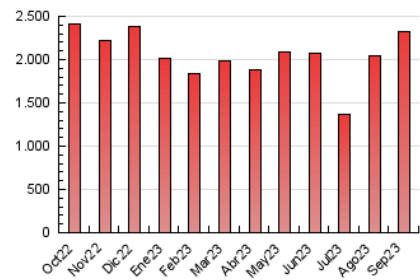

2. Secciones (Nacional)

	PAGINAS	%
HOME	421.265	18.12 %
RESTO	1.904.031	81.88 %

3. Por día del mes (Nacional)

Día	N. únicos	Visitas	Páginas	Día	N. únicos	Visitas	Páginas	Día	N. únicos	Visitas	Páginas
1	26.056	31.011	83.190	11	16.915	21.705	78.966	21	39.560	47.765	98.780
2	23.821	28.890	75.919	12	17.545	22.682	83.171	22	35.044	42.718	109.406
3	30.704	38.501	142.641	13	17.756	23.070	84.771	23	28.952	35.502	81.014
4	26.779	33.741	91.046	14	14.745	19.180	57.328	24	32.497	40.956	82.548
5	20.821	25.788	79.991	15	13.061	17.165	49.555	25	29.585	36.443	75.625
6	14.915	19.898	60.486	16	14.959	19.024	51.494	26	25.863	32.245	69.256
7	12.850	16.974	54.817	17	14.641	19.857	59.337	27	36.773	44.990	93.670
8	13.856	18.292	59.805	18	18.564	24.009	79.263	28	40.575	47.595	102.829
9	12.586	16.683	57.906	19	13.202	16.971	51.739	29	35.554	41.585	88.845
10	12.427	16.325	53.943	20	30.230	37.827	93.593	30	29.858	35.970	74.362

4. Gráficas (Nacional)

4.1 Por día de la semana (promedio)

N. únicos / Visitas (x 100)

Páginas (x 100)

4.2 Por franja horaria (promedio)

Visitas_ (x 1000)

Páginas (x 1000)

4.3 Por meses

N. únicos / Visitas (x 1000)

Páginas (x 1000)

5. Observaciones

Este Medio Electrónico de Comunicación ha sido medido por la herramienta Google Analytics de Google (GA4)

6. Definiciones básicas (Para más información ver Normas Técnicas para el Control de los Medios Electrónicos de Comunicación)

Visita:

Una secuencia ininterrumpida de páginas servidas a un usuario válido. Si dicho usuario no realiza peticiones de páginas en un periodo de tiempo (30 min) la siguiente petición constituirá el inicio de una nueva visita.