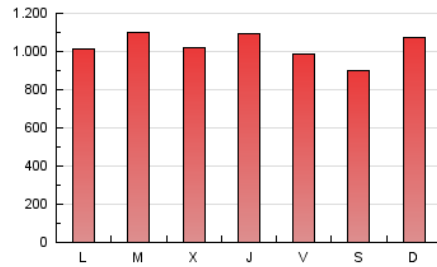

2. Secciones (Nacional e Internacional)

	PAGINAS	%
HOME	494.485	15.48 %
RESTO	2.700.866	84.52 %

3. Por día del mes (Nacional e Internacional)

Día	N. únicos	Visitas	Páginas	Día	N. únicos	Visitas	Páginas	Día	N. únicos	Visitas	Páginas
1	38.828	45.964	127.735	11	38.492	45.351	106.931	21	26.660	32.446	71.261
2	40.765	48.058	123.476	12	32.698	39.367	82.534	22	26.028	32.228	74.196
3	39.486	47.924	101.881	13	34.365	40.843	76.273	23	34.120	41.823	86.358
4	30.629	36.753	79.007	14	25.615	31.451	66.802	24	38.669	46.411	115.452
5	30.528	37.065	97.407	15	33.283	42.728	115.260	25	39.677	47.703	112.015
6	26.030	31.183	85.752	16	38.976	46.881	115.473	26	37.912	47.125	102.900
7	25.293	30.290	71.232	17	57.603	68.557	131.233	27	32.793	40.666	99.229
8	26.553	32.950	74.141	18	46.408	55.502	110.561	28	47.617	58.519	149.771
9	32.030	39.638	83.085	19	67.565	77.199	154.672	29	52.137	63.025	144.767
10	40.490	47.914	105.065	20	52.396	61.153	134.082	30	38.799	46.001	99.231
								31	32.732	38.851	97.569

4. Gráficas (Nacional e Internacional)

4.1 Por día de la semana (promedio)

N. únicos / Visitas (x 100)

Páginas (x 100)

4.2 Por franja horaria (promedio)

Visitas_ (x 1000)

Páginas (x 1000)

4.3 Por meses