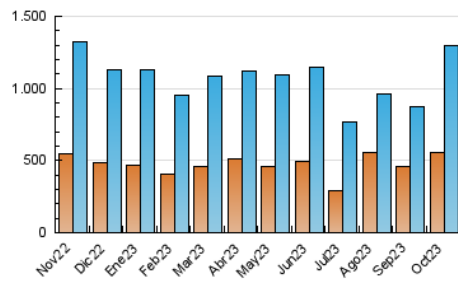

2. Secciones (Nacional)

	PAGINAS	%
HOME	480.366	15.57 %
RESTO	2.605.491	84.43 %

3. Por día del mes (Nacional)

Día	N. únicos	Visitas	Páginas	Día	N. únicos	Visitas	Páginas	Día	N. únicos	Visitas	Páginas
1	37.675	44.575	124.269	11	37.140	43.879	103.216	21	25.588	31.218	68.452
2	39.527	46.561	119.802	12	31.539	38.162	79.488	22	24.939	30.717	71.738
3	35.510	43.837	98.368	13	33.127	39.250	73.159	23	30.841	38.092	82.622
4	27.712	34.023	76.074	14	24.558	30.534	64.200	24	36.022	43.597	111.475
5	29.249	35.779	94.240	15	32.097	41.301	111.375	25	35.265	42.776	108.422
6	24.764	29.730	82.697	16	35.232	42.367	111.698	26	31.470	39.076	99.199
7	24.270	29.140	68.758	17	40.068	48.098	127.408	27	31.463	39.176	96.044
8	25.524	31.422	71.457	18	40.280	49.259	107.116	28	46.254	56.846	146.097
9	30.725	38.185	79.695	19	58.509	67.888	150.673	29	49.164	60.196	140.349
10	34.944	42.335	99.025	20	50.987	58.982	130.189	30	36.316	43.351	95.516
								31	31.296	37.345	93.036

4. Gráficas (Nacional)

4.1 Por día de la semana (promedio)

N. únicos / Visitas (x 100)

Páginas (x 100)

4.2 Por franja horaria (promedio)

Visitas_ (x 1000)

Páginas (x 1000)

4.3 Por meses

N. únicos / Visitas (x 1000)

Páginas (x 1000)

5. Observaciones

Este Medio Electrónico de Comunicación ha sido medido por la herramienta Google Analytics de Google (GA4)

6. Definiciones básicas (Para más información ver Normas Técnicas para el Control de los Medios Electrónicos de Comunicación)

Visita:

Una secuencia ininterrumpida de páginas servidas a un usuario válido. Si dicho usuario no realiza peticiones de páginas en un periodo de tiempo (30 min) la siguiente petición constituirá el inicio de una nueva visita.