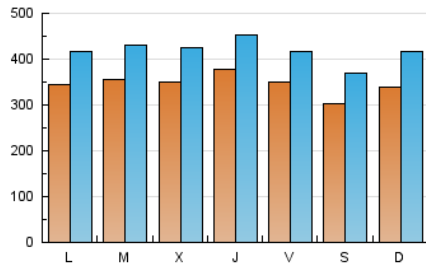

2. Secciones (Nacional)

	PAGINAS	%
HOME	480.366	15.57 %
RESTO	2.605.491	84.43 %

3. Por día del mes (Nacional)

Día	N. únicos	Visitas	Páginas	Día	N. únicos	Visitas	Páginas	Día	N. únicos	Visitas	Páginas
1	37.675	44.575	124.269	11	37.140	43.879	103.216	21	25.588	31.218	68.452
2	39.527	46.561	119.802	12	31.539	38.162	79.488	22	24.939	30.717	71.738
3	35.510	43.837	98.368	13	33.127	39.250	73.159	23	30.841	38.092	82.622
4	27.712	34.023	76.074	14	24.558	30.534	64.200	24	36.022	43.597	111.475
5	29.249	35.779	94.240	15	32.097	41.301	111.375	25	35.265	42.776	108.422
6	24.764	29.730	82.697	16	35.232	42.367	111.698	26	31.470	39.076	99.199
7	24.270	29.140	68.758	17	40.068	48.098	127.408	27	31.463	39.176	96.044
8	25.524	31.422	71.457	18	40.280	49.259	107.116	28	46.254	56.846	146.097
9	30.725	38.185	79.695	19	58.509	67.888	150.673	29	49.164	60.196	140.349
10	34.944	42.335	99.025	20	50.987	58.982	130.189	30	36.316	43.351	95.516
								31	31.296	37.345	93.036

4. Gráficas (Nacional)

4.1 Por día de la semana (promedio)

N. únicos / Visitas (x 100)

Páginas (x 100)

4.2 Por franja horaria (promedio)

Visitas_ (x 1000)

Páginas (x 1000)

4.3 Por meses