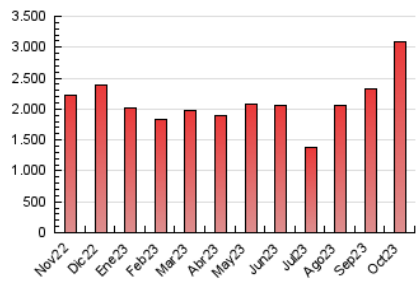

2. Secciones (Nacional)

	PAGINAS	%
HOME	480.366	15.57 %
RESTO	2.605.491	84.43 %

3. Por día del mes (Nacional)

Día	N. únicos	Visitas	Páginas	Día	N. únicos	Visitas	Páginas	Día	N. únicos	Visitas	Páginas
1	37.675	44.575	124.269	11	37.140	43.879	103.216	21	25.588	31.218	68.452
2	39.527	46.561	119.802	12	31.539	38.162	79.488	22	24.939	30.717	71.738
3	35.510	43.837	98.368	13	33.127	39.250	73.159	23	30.841	38.092	82.622
4	27.712	34.023	76.074	14	24.558	30.534	64.200	24	36.022	43.597	111.475
5	29.249	35.779	94.240	15	32.097	41.301	111.375	25	35.265	42.776	108.422
6	24.764	29.730	82.697	16	35.232	42.367	111.698	26	31.470	39.076	99.199
7	24.270	29.140	68.758	17	40.068	48.098	127.408	27	31.463	39.176	96.044
8	25.524	31.422	71.457	18	40.280	49.259	107.116	28	46.254	56.846	146.097
9	30.725	38.185	79.695	19	58.509	67.888	150.673	29	49.164	60.196	140.349
10	34.944	42.335	99.025	20	50.987	58.982	130.189	30	36.316	43.351	95.516
								31	31.296	37.345	93.036

4. Gráficas (Nacional)

4.1 Por día de la semana (promedio)

N. únicos / Visitas (x 100)

Páginas (x 100)

4.2 Por franja horaria (promedio)

Visitas_ (x 1000)

Páginas (x 1000)

4.3 Por meses

N. únicos / Visitas (x 1000)

Páginas (x 1000)

5. Observaciones

Este Medio Electrónico de Comunicación ha sido medido por la herramienta Google Analytics de Google (GA4)

6. Definiciones básicas (Para más información ver Normas Técnicas para el Control de los Medios Electrónicos de Comunicación)

Visita:

Una secuencia ininterrumpida de páginas servidas a un usuario válido. Si dicho usuario no realiza peticiones de páginas en un periodo de tiempo (30 min) la siguiente petición constituirá el inicio de una nueva visita.