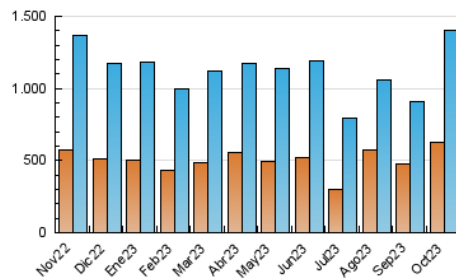

4.2 Por franja horaria (promedio)

Visitas_ (x 1000)

Páginas (x 1000)

4.3 Por meses

N. únicos / Visitas (x 1000)