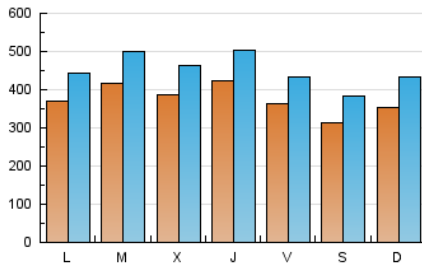

2. Secciones (Nacional e Internacional)

	PAGINAS	%
HOME	494.485	15.48 %
RESTO	2.700.866	84.52 %

3. Por día del mes (Nacional e Internacional)

Día	N. únicos	Visitas	Páginas	Día	N. únicos	Visitas	Páginas	Día	N. únicos	Visitas	Páginas
1	38.828	45.964	127.735	11	38.492	45.351	106.931	21	26.660	32.446	71.261
2	40.765	48.058	123.476	12	32.698	39.367	82.534	22	26.028	32.228	74.196
3	39.486	47.924	101.881	13	34.365	40.843	76.273	23	34.120	41.823	86.358
4	30.629	36.753	79.007	14	25.615	31.451	66.802	24	38.669	46.411	115.452
5	30.528	37.065	97.407	15	33.283	42.728	115.260	25	39.677	47.703	112.015
6	26.030	31.183	85.752	16	38.976	46.881	115.473	26	37.912	47.125	102.900
7	25.293	30.290	71.232	17	57.603	68.557	131.233	27	32.793	40.666	99.229
8	26.553	32.950	74.141	18	46.408	55.502	110.561	28	47.617	58.519	149.771
9	32.030	39.638	83.085	19	67.565	77.199	154.672	29	52.137	63.025	144.767
10	40.490	47.914	105.065	20	52.396	61.153	134.082	30	38.799	46.001	99.231
								31	32.732	38.851	97.569

4. Gráficas (Nacional e Internacional)

4.1 Por día de la semana (promedio)

N. únicos / Visitas (x 100)

Páginas (x 100)

4.2 Por franja horaria (promedio)

Visitas_ (x 1000)

Páginas (x 1000)

4.3 Por meses