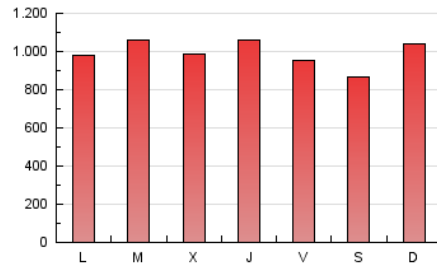

2. Secciones (Nacional)

	PAGINAS	%
HOME	480.366	15.57 %
RESTO	2.605.491	84.43 %

3. Por día del mes (Nacional)

Día	N. únicos	Visitas	Páginas	Día	N. únicos	Visitas	Páginas	Día	N. únicos	Visitas	Páginas
1	37.675	44.575	124.269	11	37.140	43.879	103.216	21	25.588	31.218	68.452
2	39.527	46.561	119.802	12	31.539	38.162	79.488	22	24.939	30.717	71.738
3	35.510	43.837	98.368	13	33.127	39.250	73.159	23	30.841	38.092	82.622
4	27.712	34.023	76.074	14	24.558	30.534	64.200	24	36.022	43.597	111.475
5	29.249	35.779	94.240	15	32.097	41.301	111.375	25	35.265	42.776	108.422
6	24.764	29.730	82.697	16	35.232	42.367	111.698	26	31.470	39.076	99.199
7	24.270	29.140	68.758	17	40.068	48.098	127.408	27	31.463	39.176	96.044
8	25.524	31.422	71.457	18	40.280	49.259	107.116	28	46.254	56.846	146.097
9	30.725	38.185	79.695	19	58.509	67.888	150.673	29	49.164	60.196	140.349
10	34.944	42.335	99.025	20	50.987	58.982	130.189	30	36.316	43.351	95.516
								31	31.296	37.345	93.036

4. Gráficas (Nacional)

4.1 Por día de la semana (promedio)

N. únicos / Visitas (x 100)

Páginas (x 100)

4.2 Por franja horaria (promedio)

Visitas_ (x 1000)

Páginas (x 1000)

4.3 Por meses