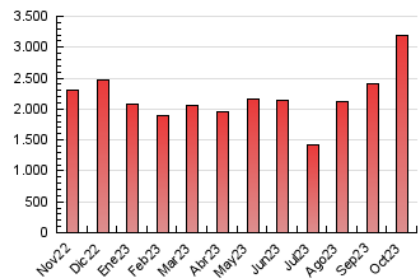

Páginas (x 1000)