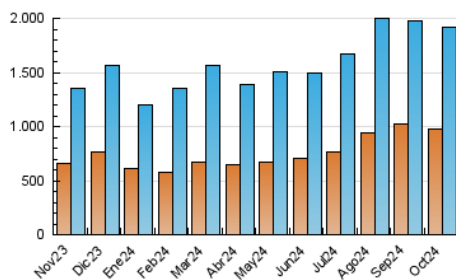

2. Secciones (Nacional)

	PAGINAS	%
HOME	502.165	13.00 %
RESTO	3.361.844	87.00 %

3. Por día del mes (Nacional)

Día	N. únicos	Visitas	Páginas	Día	N. únicos	Visitas	Páginas	Día	N. únicos	Visitas	Páginas
1	47.601	55.871	108.682	11	47.909	57.979	111.799	21	32.593	38.889	86.778
2	42.831	49.925	107.464	12	45.737	54.932	127.564	22	58.452	65.426	127.304
3	36.944	44.466	93.641	13	55.741	65.225	146.007	23	45.344	52.581	108.797
4	44.020	52.559	103.307	14	59.640	68.796	153.133	24	39.012	45.814	97.084
5	62.383	71.356	127.236	15	43.481	51.989	119.280	25	36.930	43.833	90.594
6	192.032	214.804	289.077	16	42.215	51.043	105.916	26	55.119	63.817	127.222
7	89.431	99.043	157.276	17	39.843	47.058	100.709	27	35.398	42.406	90.996
8	72.924	82.646	148.784	18	35.789	41.895	93.460	28	33.132	38.842	93.903
9	79.610	95.472	281.307	19	33.273	38.841	78.498	29	39.151	48.445	103.153
10	55.037	64.509	132.447	20	31.602	37.976	76.701	30	43.067	51.815	126.370
								31	67.781	74.863	149.520

4. Gráficas (Nacional)

4.1 Por día de la semana (promedio)

N. únicos / Visitas (x 100)

Páginas (x 100)

4.2 Por franja horaria (promedio)

Visitas_ (x 1000)

Páginas (x 1000)

4.3 Por meses

N. únicos / Visitas (x 1000)

Páginas (x 1000)

5. Observaciones

Este Medio Electrónico de Comunicación ha sido medido por la herramienta Google Analytics de Google (GA4).

6. Definiciones básicas (Para más información ver Normas Técnicas para el Control de los Medios Electrónicos de Comunicación)

Visita:

Una secuencia ininterrumpida de páginas servidas a un usuario válido. Si dicho usuario no realiza peticiones de páginas en un periodo de tiempo (30 min) la siguiente petición constituirá el inicio de una nueva visita.