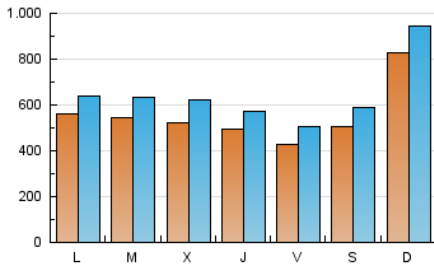

2. Secciones (Nacional e Internacional)

	PAGINAS	%
HOME	516.483	12.86 %
RESTO	3.499.358	87.14 %

3. Por día del mes (Nacional e Internacional)

Día	N. únicos	Visitas	Páginas	Día	N. únicos	Visitas	Páginas	Día	N. únicos	Visitas	Páginas
1	52.096	60.061	116.194	11	49.323	59.272	115.335	21	33.627	40.317	89.334
2	44.018	51.315	110.486	12	47.169	56.506	131.189	22	59.921	67.389	131.321
3	38.449	46.258	97.230	13	57.924	68.040	152.136	23	47.303	54.618	113.140
4	45.312	54.037	106.853	14	62.617	72.135	160.482	24	40.247	47.043	100.108
5	64.402	73.535	131.788	15	45.368	54.213	124.169	25	38.397	45.463	93.726
6	203.631	226.620	309.794	16	44.002	53.076	110.340	26	56.701	65.969	130.818
7	94.003	104.211	166.123	17	41.550	48.772	104.998	27	36.665	43.719	93.979
8	75.134	84.999	153.560	18	37.150	43.405	96.866	28	34.340	39.986	96.949
9	81.427	97.684	289.204	19	34.403	40.086	81.357	29	40.461	49.730	106.322
10	56.870	66.572	137.503	20	32.596	38.982	79.049	30	44.455	53.774	131.555
								31	69.273	76.597	153.933

4. Gráficas (Nacional e Internacional)

4.1 Por día de la semana (promedio)

N. únicos / Visitas (x 100)

Páginas (x 100)

4.2 Por franja horaria (promedio)

Visitas_ (x 1000)

Páginas (x 1000)

4.3 Por meses