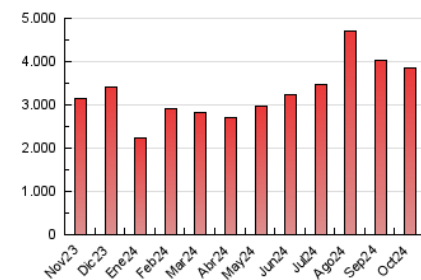

2. Secciones (Nacional)

	PAGINAS	%
HOME	502.165	13.00 %
RESTO	3.361.844	87.00 %

3. Por día del mes (Nacional)

Día	N. únicos	Visitas	Páginas	Día	N. únicos	Visitas	Páginas	Día	N. únicos	Visitas	Páginas
1	47.601	55.871	108.682	11	47.909	57.979	111.799	21	32.593	38.889	86.778
2	42.831	49.925	107.464	12	45.737	54.932	127.564	22	58.452	65.426	127.304
3	36.944	44.466	93.641	13	55.741	65.225	146.007	23	45.344	52.581	108.797
4	44.020	52.559	103.307	14	59.640	68.796	153.133	24	39.012	45.814	97.084
5	62.383	71.356	127.236	15	43.481	51.989	119.280	25	36.930	43.833	90.594
6	192.032	214.804	289.077	16	42.215	51.043	105.916	26	55.119	63.817	127.222
7	89.431	99.043	157.276	17	39.843	47.058	100.709	27	35.398	42.406	90.996
8	72.924	82.646	148.784	18	35.789	41.895	93.460	28	33.132	38.842	93.903
9	79.610	95.472	281.307	19	33.273	38.841	78.498	29	39.151	48.445	103.153
10	55.037	64.509	132.447	20	31.602	37.976	76.701	30	43.067	51.815	126.370
								31	67.781	74.863	149.520

4. Gráficas (Nacional)

4.1 Por día de la semana (promedio)

N. únicos / Visitas (x 100)

Páginas (x 100)

4.2 Por franja horaria (promedio)

Visitas_ (x 1000)

Páginas (x 1000)

4.3 Por meses

N. únicos / Visitas (x 1000)

Páginas (x 1000)

5. Observaciones

Este Medio Electrónico de Comunicación ha sido medido por la herramienta Google Analytics de Google (GA4).

6. Definiciones básicas (Para más información ver Normas Técnicas para el Control de los Medios Electrónicos de Comunicación)

Visita:

Una secuencia ininterrumpida de páginas servidas a un usuario válido. Si dicho usuario no realiza peticiones de páginas en un periodo de tiempo (30 min) la siguiente petición constituirá el inicio de una nueva visita.