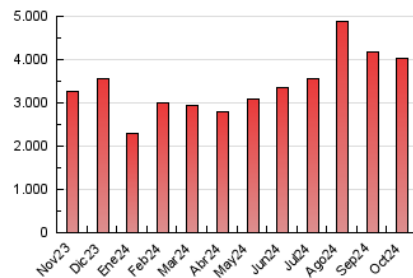

Páginas (x 1000)