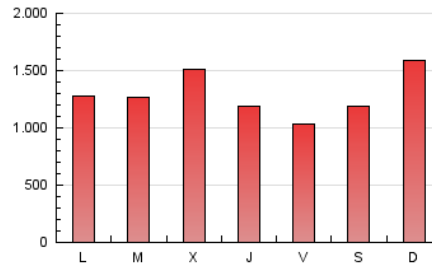

2. Secciones (Nacional e Internacional)

	PAGINAS	%
HOME	516.483	12.86 %
RESTO	3.499.358	87.14 %

3. Por día del mes (Nacional e Internacional)

Día	N. únicos	Visitas	Páginas	Día	N. únicos	Visitas	Páginas	Día	N. únicos	Visitas	Páginas
1	52.096	60.061	116.194	11	49.323	59.272	115.335	21	33.627	40.317	89.334
2	44.018	51.315	110.486	12	47.169	56.506	131.189	22	59.921	67.389	131.321
3	38.449	46.258	97.230	13	57.924	68.040	152.136	23	47.303	54.618	113.140
4	45.312	54.037	106.853	14	62.617	72.135	160.482	24	40.247	47.043	100.108
5	64.402	73.535	131.788	15	45.368	54.213	124.169	25	38.397	45.463	93.726
6	203.631	226.620	309.794	16	44.002	53.076	110.340	26	56.701	65.969	130.818
7	94.003	104.211	166.123	17	41.550	48.772	104.998	27	36.665	43.719	93.979
8	75.134	84.999	153.560	18	37.150	43.405	96.866	28	34.340	39.986	96.949
9	81.427	97.684	289.204	19	34.403	40.086	81.357	29	40.461	49.730	106.322
10	56.870	66.572	137.503	20	32.596	38.982	79.049	30	44.455	53.774	131.555
								31	69.273	76.597	153.933

4. Gráficas (Nacional e Internacional)

4.1 Por día de la semana (promedio)

N. únicos / Visitas (x 100)

Páginas (x 100)

4.2 Por franja horaria (promedio)

Visitas_ (x 1000)

Páginas (x 1000)

4.3 Por meses