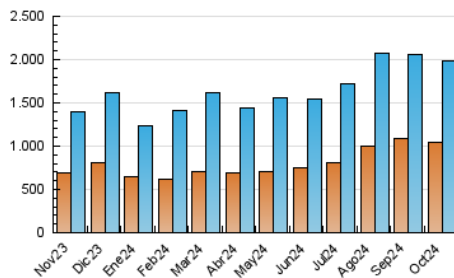

4.3 Por meses

N. únicos / Visitas (x 1000)