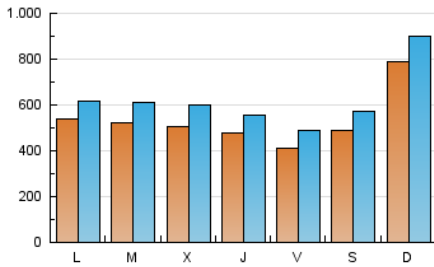

DiariodePontevedra

1. Cifras totales y promedios (Nacional)

MES - AÑO	NAVEGADORES UNICOS	VISITAS	PAGINAS
Octubre - 2024	980.342	1.913.116	3.864.009
PROMEDIO DIARIO	53.033	61.713	124.645
PROMEDIO LUNES-VIERNES	49.249	57.555	121.770
PROMEDIO SABADO-DOMINGO	63.911	73.670	132.913
PAGINAS / VISITAS	2,02		
DURACION MEDIA VISITAS	0:01:36		
TIEMPO INTERACCIÓN MEDIO	0:01:19		

2. Secciones (Nacional)

	PAGINAS	%
HOME	502.165	13.00 %
RESTO	3.361.844	87.00 %

3. Por día del mes (Nacional)

Día	N. únicos	Visitas	Páginas	Día	N. únicos	Visitas	Páginas	Día	N. únicos	Visitas	Páginas
1	47.601	55.871	108.682	11	47.909	57.979	111.799	21	32.593	38.889	86.778
2	42.831	49.925	107.464	12	45.737	54.932	127.564	22	58.452	65.426	127.304
3	36.944	44.466	93.641	13	55.741	65.225	146.007	23	45.344	52.581	108.797
4	44.020	52.559	103.307	14	59.640	68.796	153.133	24	39.012	45.814	97.084
5	62.383	71.356	127.236	15	43.481	51.989	119.280	25	36.930	43.833	90.594
6	192.032	214.804	289.077	16	42.215	51.043	105.916	26	55.119	63.817	127.222
7	89.431	99.043	157.276	17	39.843	47.058	100.709	27	35.398	42.406	90.996
8	72.924	82.646	148.784	18	35.789	41.895	93.460	28	33.132	38.842	93.903
9	79.610	95.472	281.307	19	33.273	38.841	78.498	29	39.151	48.445	103.153
10	55.037	64.509	132.447	20	31.602	37.976	76.701	30	43.067	51.815	126.370
								31	67.781	74.863	149.520

4. Gráficas (Nacional)

4.1 Por día de la semana (promedio)

N. únicos / Visitas (x 100)

Páginas (x 100)

4.2 Por franja horaria (promedio)

Visitas_ (x 1000)

Páginas (x 1000)

4.3 Por meses