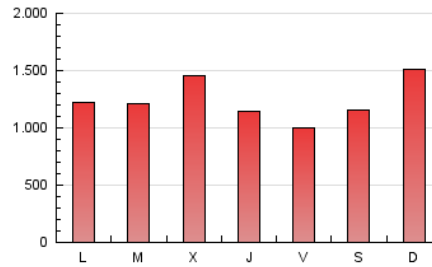

2. Secciones (Nacional)

	PAGINAS	%
HOME	502.165	13.00 %
RESTO	3.361.844	87.00 %

3. Por día del mes (Nacional)

Día	N. únicos	Visitas	Páginas	Día	N. únicos	Visitas	Páginas	Día	N. únicos	Visitas	Páginas
1	47.601	55.871	108.682	11	47.909	57.979	111.799	21	32.593	38.889	86.778
2	42.831	49.925	107.464	12	45.737	54.932	127.564	22	58.452	65.426	127.304
3	36.944	44.466	93.641	13	55.741	65.225	146.007	23	45.344	52.581	108.797
4	44.020	52.559	103.307	14	59.640	68.796	153.133	24	39.012	45.814	97.084
5	62.383	71.356	127.236	15	43.481	51.989	119.280	25	36.930	43.833	90.594
6	192.032	214.804	289.077	16	42.215	51.043	105.916	26	55.119	63.817	127.222
7	89.431	99.043	157.276	17	39.843	47.058	100.709	27	35.398	42.406	90.996
8	72.924	82.646	148.784	18	35.789	41.895	93.460	28	33.132	38.842	93.903
9	79.610	95.472	281.307	19	33.273	38.841	78.498	29	39.151	48.445	103.153
10	55.037	64.509	132.447	20	31.602	37.976	76.701	30	43.067	51.815	126.370
								31	67.781	74.863	149.520

4. Gráficas (Nacional)

4.1 Por día de la semana (promedio)

N. únicos / Visitas (x 100)

Páginas (x 100)

4.2 Por franja horaria (promedio)

Visitas_ (x 1000)

Páginas (x 1000)

4.3 Por meses