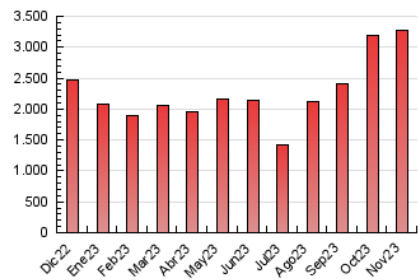

Páginas (x 1000)