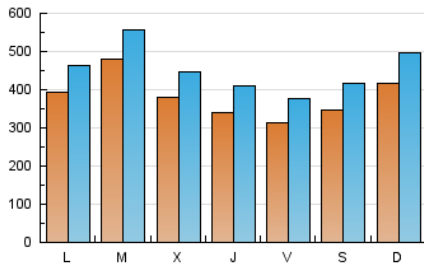

2. Secciones (Nacional)

	PAGINAS	%
HOME	472.554	14.97 %
RESTO	2.683.257	85.03 %

3. Por día del mes (Nacional)

Día	N. únicos	Visitas	Páginas	Día	N. únicos	Visitas	Páginas	Día	N. únicos	Visitas	Páginas
1	40.610	49.685	117.338	11	29.481	35.647	79.579	21	40.449	46.585	101.846
2	36.099	44.593	106.592	12	30.223	38.523	88.894	22	31.456	37.274	88.858
3	31.526	37.895	85.388	13	28.418	34.324	80.814	23	37.588	44.936	105.793
4	44.260	53.921	221.446	14	33.903	40.163	93.840	24	29.564	36.765	92.381
5	61.789	71.165	160.654	15	25.467	30.925	70.710	25	26.418	31.203	71.726
6	46.886	54.780	104.850	16	28.087	34.237	79.651	26	26.807	32.824	72.103
7	71.871	81.938	141.021	17	32.670	37.843	93.170	27	32.081	39.310	99.672
8	54.883	61.723	115.807	18	39.121	45.798	102.842	28	46.277	54.146	113.702
9	35.748	42.231	92.377	19	48.083	55.708	139.419	29	37.342	44.138	97.706
10	32.233	38.104	107.857	20	50.161	57.392	134.367	30	32.484	39.096	95.408

4. Gráficas (Nacional)

4.1 Por día de la semana (promedio)

N. únicos / Visitas (x 100)

Páginas (x 100)

4.2 Por franja horaria (promedio)

Visitas_ (x 1000)

Páginas (x 1000)

4.3 Por meses