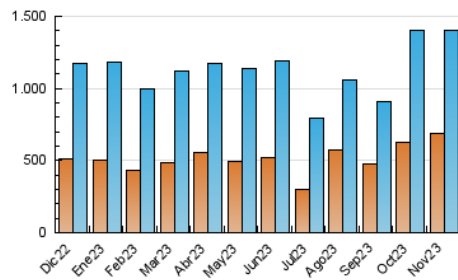

4.2 Por franja horaria (promedio)

Visitas_ (x 1000)

Páginas (x 1000)

4.3 Por meses

N. únicos / Visitas (x 1000)