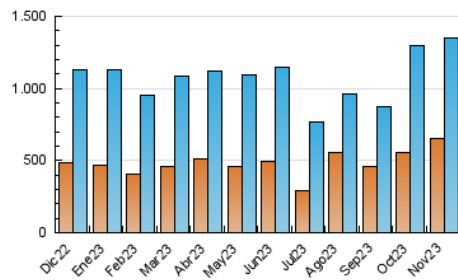

2. Secciones (Nacional)

	PAGINAS	%
HOME	472.554	14.97 %
RESTO	2.683.257	85.03 %

3. Por día del mes (Nacional)

Día	N. únicos	Visitas	Páginas	Día	N. únicos	Visitas	Páginas	Día	N. únicos	Visitas	Páginas
1	40.610	49.685	117.338	11	29.481	35.647	79.579	21	40.449	46.585	101.846
2	36.099	44.593	106.592	12	30.223	38.523	88.894	22	31.456	37.274	88.858
3	31.526	37.895	85.388	13	28.418	34.324	80.814	23	37.588	44.936	105.793
4	44.260	53.921	221.446	14	33.903	40.163	93.840	24	29.564	36.765	92.381
5	61.789	71.165	160.654	15	25.467	30.925	70.710	25	26.418	31.203	71.726
6	46.886	54.780	104.850	16	28.087	34.237	79.651	26	26.807	32.824	72.103
7	71.871	81.938	141.021	17	32.670	37.843	93.170	27	32.081	39.310	99.672
8	54.883	61.723	115.807	18	39.121	45.798	102.842	28	46.277	54.146	113.702
9	35.748	42.231	92.377	19	48.083	55.708	139.419	29	37.342	44.138	97.706
10	32.233	38.104	107.857	20	50.161	57.392	134.367	30	32.484	39.096	95.408

4. Gráficas (Nacional)

4.1 Por día de la semana (promedio)

N. únicos / Visitas (x 100)

Páginas (x 100)

4.2 Por franja horaria (promedio)

Visitas_ (x 1000)

Páginas (x 1000)

4.3 Por meses

N. únicos / Visitas (x 1000)

Páginas (x 1000)

5. Observaciones

Este Medio Electrónico de Comunicación ha sido medido por la herramienta Google Analytics de Google (GA4)

6. Definiciones básicas (Para más información ver Normas Técnicas para el Control de los Medios Electrónicos de Comunicación)

Visita:

Una secuencia ininterrumpida de páginas servidas a un usuario válido. Si dicho usuario no realiza peticiones de páginas en un periodo de tiempo (30 min) la siguiente petición constituirá el inicio de una nueva visita.