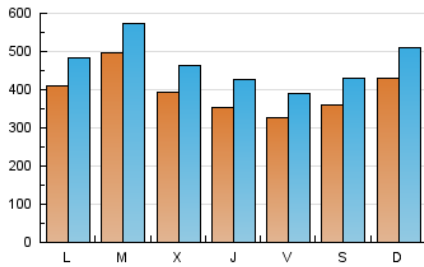

2. Secciones (Nacional e Internacional)

	PAGINAS	%
HOME	486.918	14.90 %
RESTO	2.779.993	85.10 %

3. Por día del mes (Nacional e Internacional)

Día	N. únicos	Visitas	Páginas	Día	N. únicos	Visitas	Páginas	Día	N. únicos	Visitas	Páginas
1	41.985	51.117	121.041	11	30.588	36.878	82.678	21	42.225	48.287	106.394
2	37.529	46.341	110.545	12	31.468	39.913	92.341	22	33.743	39.786	93.974
3	32.826	39.641	88.683	13	29.724	35.647	84.268	23	39.056	46.699	109.603
4	45.680	55.626	226.206	14	35.564	42.102	97.773	24	30.761	38.122	95.706
5	63.308	72.583	165.272	15	26.588	32.163	73.538	25	27.659	32.540	74.648
6	48.785	56.924	109.217	16	29.274	35.567	82.831	26	27.997	34.109	75.324
7	73.482	83.547	144.506	17	33.877	38.871	96.623	27	33.384	40.962	103.362
8	56.027	62.982	119.337	18	40.413	46.869	105.977	28	47.670	55.534	117.886
9	37.049	43.992	95.865	19	49.467	57.424	143.586	29	38.655	45.317	101.088
10	33.587	39.646	111.293	20	51.556	59.141	138.382	30	33.751	40.427	98.964

4. Gráficas (Nacional e Internacional)

4.1 Por día de la semana (promedio)

N. únicos / Visitas (x 100)

Páginas (x 100)

4.2 Por franja horaria (promedio)

Visitas_ (x 1000)

Páginas (x 1000)

4.3 Por meses