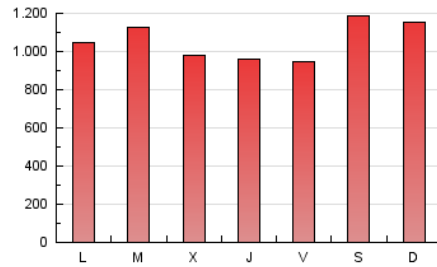

2. Secciones (Nacional)

	PAGINAS	%
HOME	472.554	14.97 %
RESTO	2.683.257	85.03 %

3. Por día del mes (Nacional)

Día	N. únicos	Visitas	Páginas	Día	N. únicos	Visitas	Páginas	Día	N. únicos	Visitas	Páginas
1	40.610	49.685	117.338	11	29.481	35.647	79.579	21	40.449	46.585	101.846
2	36.099	44.593	106.592	12	30.223	38.523	88.894	22	31.456	37.274	88.858
3	31.526	37.895	85.388	13	28.418	34.324	80.814	23	37.588	44.936	105.793
4	44.260	53.921	221.446	14	33.903	40.163	93.840	24	29.564	36.765	92.381
5	61.789	71.165	160.654	15	25.467	30.925	70.710	25	26.418	31.203	71.726
6	46.886	54.780	104.850	16	28.087	34.237	79.651	26	26.807	32.824	72.103
7	71.871	81.938	141.021	17	32.670	37.843	93.170	27	32.081	39.310	99.672
8	54.883	61.723	115.807	18	39.121	45.798	102.842	28	46.277	54.146	113.702
9	35.748	42.231	92.377	19	48.083	55.708	139.419	29	37.342	44.138	97.706
10	32.233	38.104	107.857	20	50.161	57.392	134.367	30	32.484	39.096	95.408

4. Gráficas (Nacional)

4.1 Por día de la semana (promedio)

N. únicos / Visitas (x 100)

Páginas (x 100)

4.2 Por franja horaria (promedio)

Visitas_ (x 1000)

Páginas (x 1000)

4.3 Por meses