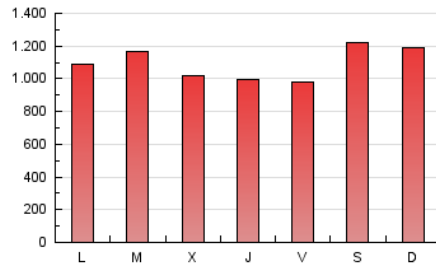

2. Secciones (Nacional e Internacional)

	PAGINAS	%
HOME	486.918	14.90 %
RESTO	2.779.993	85.10 %

3. Por día del mes (Nacional e Internacional)

Día	N. únicos	Visitas	Páginas	Día	N. únicos	Visitas	Páginas	Día	N. únicos	Visitas	Páginas
1	41.985	51.117	121.041	11	30.588	36.878	82.678	21	42.225	48.287	106.394
2	37.529	46.341	110.545	12	31.468	39.913	92.341	22	33.743	39.786	93.974
3	32.826	39.641	88.683	13	29.724	35.647	84.268	23	39.056	46.699	109.603
4	45.680	55.626	226.206	14	35.564	42.102	97.773	24	30.761	38.122	95.706
5	63.308	72.583	165.272	15	26.588	32.163	73.538	25	27.659	32.540	74.648
6	48.785	56.924	109.217	16	29.274	35.567	82.831	26	27.997	34.109	75.324
7	73.482	83.547	144.506	17	33.877	38.871	96.623	27	33.384	40.962	103.362
8	56.027	62.982	119.337	18	40.413	46.869	105.977	28	47.670	55.534	117.886
9	37.049	43.992	95.865	19	49.467	57.424	143.586	29	38.655	45.317	101.088
10	33.587	39.646	111.293	20	51.556	59.141	138.382	30	33.751	40.427	98.964

4. Gráficas (Nacional e Internacional)

4.1 Por día de la semana (promedio)

N. únicos / Visitas (x 100)

Páginas (x 100)

4.2 Por franja horaria (promedio)

Visitas_ (x 1000)

Páginas (x 1000)

4.3 Por meses