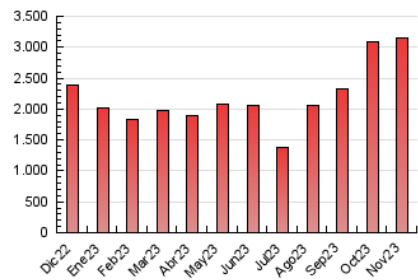

2. Secciones (Nacional)

	PAGINAS	%
HOME	472.554	14.97 %
RESTO	2.683.257	85.03 %

3. Por día del mes (Nacional)

Día	N. únicos	Visitas	Páginas	Día	N. únicos	Visitas	Páginas	Día	N. únicos	Visitas	Páginas
1	40.610	49.685	117.338	11	29.481	35.647	79.579	21	40.449	46.585	101.846
2	36.099	44.593	106.592	12	30.223	38.523	88.894	22	31.456	37.274	88.858
3	31.526	37.895	85.388	13	28.418	34.324	80.814	23	37.588	44.936	105.793
4	44.260	53.921	221.446	14	33.903	40.163	93.840	24	29.564	36.765	92.381
5	61.789	71.165	160.654	15	25.467	30.925	70.710	25	26.418	31.203	71.726
6	46.886	54.780	104.850	16	28.087	34.237	79.651	26	26.807	32.824	72.103
7	71.871	81.938	141.021	17	32.670	37.843	93.170	27	32.081	39.310	99.672
8	54.883	61.723	115.807	18	39.121	45.798	102.842	28	46.277	54.146	113.702
9	35.748	42.231	92.377	19	48.083	55.708	139.419	29	37.342	44.138	97.706
10	32.233	38.104	107.857	20	50.161	57.392	134.367	30	32.484	39.096	95.408

4. Gráficas (Nacional)

4.1 Por día de la semana (promedio)

N. únicos / Visitas (x 100)

Páginas (x 100)

4.2 Por franja horaria (promedio)

Visitas_ (x 1000)

Páginas (x 1000)

4.3 Por meses

N. únicos / Visitas (x 1000)

Páginas (x 1000)

5. Observaciones

Este Medio Electrónico de Comunicación ha sido medido por la herramienta Google Analytics de Google (GA4)

6. Definiciones básicas (Para más información ver Normas Técnicas para el Control de los Medios Electrónicos de Comunicación)

Visita:

Una secuencia ininterrumpida de páginas servidas a un usuario válido. Si dicho usuario no realiza peticiones de páginas en un periodo de tiempo (30 min) la siguiente petición constituirá el inicio de una nueva visita.