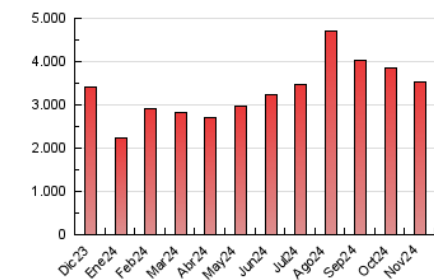

2. Secciones (Nacional)

	PAGINAS	%
HOME	555.925	15.77 %
RESTO	2.968.234	84.23 %

3. Por día del mes (Nacional)

Día	N. únicos	Visitas	Páginas	Día	N. únicos	Visitas	Páginas	Día	N. únicos	Visitas	Páginas
1	64.174	73.152	160.105	11	40.988	49.312	119.366	21	50.259	58.742	116.347
2	49.294	58.020	111.882	12	35.606	43.347	101.492	22	59.492	65.819	124.241
3	43.719	54.014	111.734	13	40.272	50.010	109.443	23	36.749	45.089	95.832
4	60.106	70.990	140.333	14	38.172	45.028	101.023	24	35.351	43.400	100.827
5	46.740	56.111	106.462	15	36.699	43.462	94.099	25	49.801	61.876	198.848
6	37.860	47.044	96.179	16	27.781	32.656	72.027	26	52.590	59.984	134.639
7	47.678	54.268	115.066	17	33.061	38.905	87.275	27	52.133	58.633	127.507
8	47.474	53.573	102.731	18	51.933	61.609	118.951	28	46.979	56.336	126.075
9	45.016	52.039	92.198	19	37.329	44.810	91.535	29	60.278	67.863	145.049
10	36.861	43.479	103.585	20	45.308	54.737	111.106	30	124.941	136.727	208.202

4. Gráficas (Nacional)

4.1 Por día de la semana (promedio)

N. únicos / Visitas (x 100)

Páginas (x 100)

4.2 Por franja horaria (promedio)

Visitas_ (x 1000)

Páginas (x 1000)

4.3 Por meses

N. únicos / Visitas (x 1000)

Páginas (x 1000)

5. Observaciones

Este Medio Electrónico de Comunicación ha sido medido por la herramienta Google Analytics de Google (GA4).

6. Definiciones básicas (Para más información ver Normas Técnicas para el Control de los Medios Electrónicos de Comunicación)

Visita:

Una secuencia ininterrumpida de páginas servidas a un usuario válido. Si dicho usuario no realiza peticiones de páginas en un periodo de tiempo (30 min) la siguiente petición constituirá el inicio de una nueva visita.