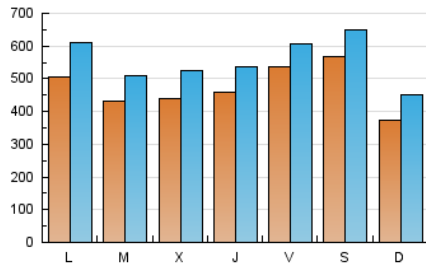

2. Secciones (Nacional)

	PAGINAS	%
HOME	555.925	15.77 %
RESTO	2.968.234	84.23 %

3. Por día del mes (Nacional)

Día	N. únicos	Visitas	Páginas	Día	N. únicos	Visitas	Páginas	Día	N. únicos	Visitas	Páginas
1	64.174	73.152	160.105	11	40.988	49.312	119.366	21	50.259	58.742	116.347
2	49.294	58.020	111.882	12	35.606	43.347	101.492	22	59.492	65.819	124.241
3	43.719	54.014	111.734	13	40.272	50.010	109.443	23	36.749	45.089	95.832
4	60.106	70.990	140.333	14	38.172	45.028	101.023	24	35.351	43.400	100.827
5	46.740	56.111	106.462	15	36.699	43.462	94.099	25	49.801	61.876	198.848
6	37.860	47.044	96.179	16	27.781	32.656	72.027	26	52.590	59.984	134.639
7	47.678	54.268	115.066	17	33.061	38.905	87.275	27	52.133	58.633	127.507
8	47.474	53.573	102.731	18	51.933	61.609	118.951	28	46.979	56.336	126.075
9	45.016	52.039	92.198	19	37.329	44.810	91.535	29	60.278	67.863	145.049
10	36.861	43.479	103.585	20	45.308	54.737	111.106	30	124.941	136.727	208.202

4. Gráficas (Nacional)

4.1 Por día de la semana (promedio)

N. únicos / Visitas (x 100)

Páginas (x 100)

4.2 Por franja horaria (promedio)

Visitas_ (x 1000)

Páginas (x 1000)

4.3 Por meses