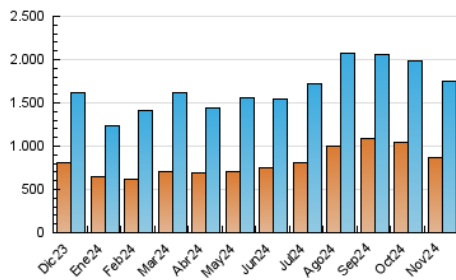

4.3 Por meses

N. únicos / Visitas (x 1000)