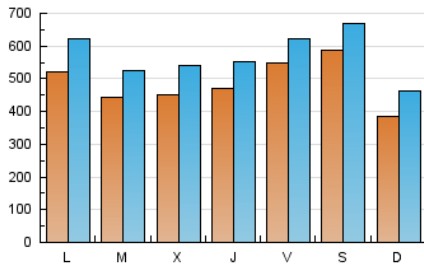

2. Secciones (Nacional e Internacional)

	PAGINAS	%
HOME	571.285	15.70 %
RESTO	3.067.257	84.30 %

3. Por día del mes (Nacional e Internacional)

Día	N. únicos	Visitas	Páginas	Día	N. únicos	Visitas	Páginas	Día	N. únicos	Visitas	Páginas
1	65.550	74.795	165.368	11	42.350	50.534	122.806	21	51.455	60.060	119.875
2	50.729	59.292	116.695	12	37.026	44.732	104.647	22	60.885	67.319	127.453
3	45.070	55.565	115.664	13	41.574	51.617	112.795	23	38.039	46.591	99.385
4	61.723	71.872	144.202	14	39.525	47.101	104.530	24	36.906	44.991	104.288
5	48.034	57.657	109.516	15	37.816	44.803	97.093	25	51.259	63.870	204.100
6	39.474	48.561	104.438	16	28.818	33.513	74.333	26	53.884	61.281	138.556
7	48.894	55.781	118.251	17	34.018	39.784	89.964	27	53.496	59.730	131.195
8	48.769	54.792	105.730	18	53.130	62.594	122.123	28	48.535	57.676	129.795
9	46.580	53.664	95.425	19	38.546	46.125	94.278	29	61.977	69.535	149.503
10	37.966	44.579	106.368	20	46.565	56.253	114.509	30	128.556	140.433	215.657

4. Gráficas (Nacional e Internacional)

4.1 Por día de la semana (promedio)

N. únicos / Visitas (x 100)

Páginas (x 100)

4.2 Por franja horaria (promedio)

Visitas_ (x 1000)

Páginas (x 1000)

4.3 Por meses