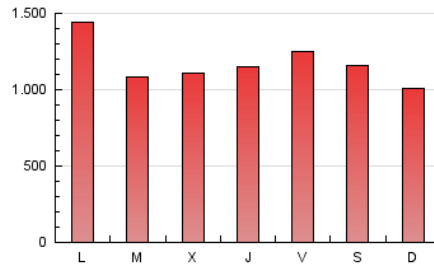

2. Secciones (Nacional)

	PAGINAS	%
HOME	555.925	15.77 %
RESTO	2.968.234	84.23 %

3. Por día del mes (Nacional)

Día	N. únicos	Visitas	Páginas	Día	N. únicos	Visitas	Páginas	Día	N. únicos	Visitas	Páginas
1	64.174	73.152	160.105	11	40.988	49.312	119.366	21	50.259	58.742	116.347
2	49.294	58.020	111.882	12	35.606	43.347	101.492	22	59.492	65.819	124.241
3	43.719	54.014	111.734	13	40.272	50.010	109.443	23	36.749	45.089	95.832
4	60.106	70.990	140.333	14	38.172	45.028	101.023	24	35.351	43.400	100.827
5	46.740	56.111	106.462	15	36.699	43.462	94.099	25	49.801	61.876	198.848
6	37.860	47.044	96.179	16	27.781	32.656	72.027	26	52.590	59.984	134.639
7	47.678	54.268	115.066	17	33.061	38.905	87.275	27	52.133	58.633	127.507
8	47.474	53.573	102.731	18	51.933	61.609	118.951	28	46.979	56.336	126.075
9	45.016	52.039	92.198	19	37.329	44.810	91.535	29	60.278	67.863	145.049
10	36.861	43.479	103.585	20	45.308	54.737	111.106	30	124.941	136.727	208.202

4. Gráficas (Nacional)

4.1 Por día de la semana (promedio)

N. únicos / Visitas (x 100)

Páginas (x 100)

4.2 Por franja horaria (promedio)

Visitas_ (x 1000)

Páginas (x 1000)

4.3 Por meses