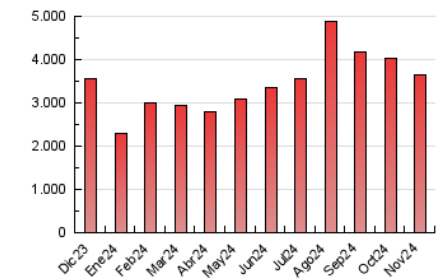

Páginas (x 1000)