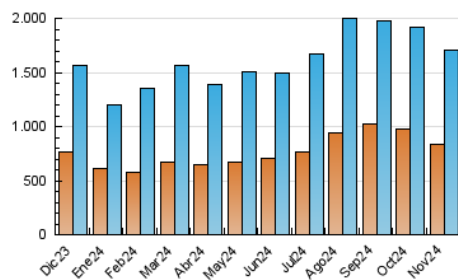

2. Secciones (Nacional)

	PAGINAS	%
HOME	555.925	15.77 %
RESTO	2.968.234	84.23 %

3. Por día del mes (Nacional)

Día	N. únicos	Visitas	Páginas	Día	N. únicos	Visitas	Páginas	Día	N. únicos	Visitas	Páginas
1	64.174	73.152	160.105	11	40.988	49.312	119.366	21	50.259	58.742	116.347
2	49.294	58.020	111.882	12	35.606	43.347	101.492	22	59.492	65.819	124.241
3	43.719	54.014	111.734	13	40.272	50.010	109.443	23	36.749	45.089	95.832
4	60.106	70.990	140.333	14	38.172	45.028	101.023	24	35.351	43.400	100.827
5	46.740	56.111	106.462	15	36.699	43.462	94.099	25	49.801	61.876	198.848
6	37.860	47.044	96.179	16	27.781	32.656	72.027	26	52.590	59.984	134.639
7	47.678	54.268	115.066	17	33.061	38.905	87.275	27	52.133	58.633	127.507
8	47.474	53.573	102.731	18	51.933	61.609	118.951	28	46.979	56.336	126.075
9	45.016	52.039	92.198	19	37.329	44.810	91.535	29	60.278	67.863	145.049
10	36.861	43.479	103.585	20	45.308	54.737	111.106	30	124.941	136.727	208.202

4. Gráficas (Nacional)

4.1 Por día de la semana (promedio)

N. únicos / Visitas (x 100)

Páginas (x 100)

4.2 Por franja horaria (promedio)

Visitas_ (x 1000)

Páginas (x 1000)

4.3 Por meses

N. únicos / Visitas (x 1000)

Páginas (x 1000)

5. Observaciones

Este Medio Electrónico de Comunicación ha sido medido por la herramienta Google Analytics de Google (GA4).

6. Definiciones básicas (Para más información ver Normas Técnicas para el Control de los Medios Electrónicos de Comunicación)

Visita:

Una secuencia ininterrumpida de páginas servidas a un usuario válido. Si dicho usuario no realiza peticiones de páginas en un periodo de tiempo (30 min) la siguiente petición constituirá el inicio de una nueva visita.