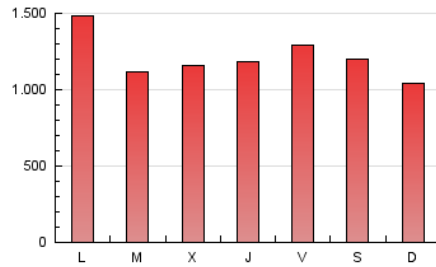

2. Secciones (Nacional e Internacional)

	PAGINAS	%
HOME	571.285	15.70 %
RESTO	3.067.257	84.30 %

3. Por día del mes (Nacional e Internacional)

Día	N. únicos	Visitas	Páginas	Día	N. únicos	Visitas	Páginas	Día	N. únicos	Visitas	Páginas
1	65.550	74.795	165.368	11	42.350	50.534	122.806	21	51.455	60.060	119.875
2	50.729	59.292	116.695	12	37.026	44.732	104.647	22	60.885	67.319	127.453
3	45.070	55.565	115.664	13	41.574	51.617	112.795	23	38.039	46.591	99.385
4	61.723	71.872	144.202	14	39.525	47.101	104.530	24	36.906	44.991	104.288
5	48.034	57.657	109.516	15	37.816	44.803	97.093	25	51.259	63.870	204.100
6	39.474	48.561	104.438	16	28.818	33.513	74.333	26	53.884	61.281	138.556
7	48.894	55.781	118.251	17	34.018	39.784	89.964	27	53.496	59.730	131.195
8	48.769	54.792	105.730	18	53.130	62.594	122.123	28	48.535	57.676	129.795
9	46.580	53.664	95.425	19	38.546	46.125	94.278	29	61.977	69.535	149.503
10	37.966	44.579	106.368	20	46.565	56.253	114.509	30	128.556	140.433	215.657

4. Gráficas (Nacional e Internacional)

4.1 Por día de la semana (promedio)

N. únicos / Visitas (x 100)

Páginas (x 100)

4.2 Por franja horaria (promedio)

Visitas_ (x 1000)

Páginas (x 1000)

4.3 Por meses