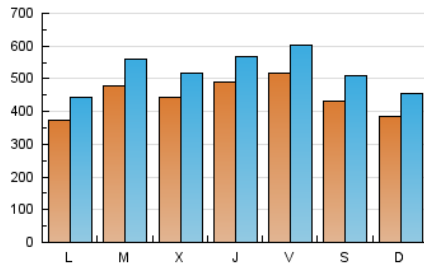

2. Secciones (Nacional e Internacional)

	PAGINAS	%
HOME	471.628	13.26 %
RESTO	3.084.835	86.74 %

3. Por día del mes (Nacional e Internacional)

Día	N. únicos	Visitas	Páginas	Día	N. únicos	Visitas	Páginas	Día	N. únicos	Visitas	Páginas
1	28.462	34.204	80.351	11	44.353	52.565	117.288	21	42.450	49.210	113.634
2	27.319	33.126	94.983	12	62.368	73.364	157.019	22	62.619	77.097	166.544
3	32.089	40.846	89.286	13	47.618	55.128	123.028	23	50.945	59.062	116.841
4	28.382	35.148	88.211	14	72.388	81.118	168.907	24	40.011	45.465	86.111
5	28.050	34.052	79.482	15	86.108	92.959	197.343	25	39.444	44.887	91.682
6	35.258	40.490	94.613	16	36.811	42.042	88.482	26	42.618	50.255	126.087
7	45.296	52.433	110.129	17	27.065	33.221	79.229	27	36.513	44.639	100.544
8	34.400	40.847	87.202	18	37.646	44.841	105.268	28	35.524	44.042	103.727
9	48.885	58.725	130.575	19	58.361	66.960	129.967	29	47.315	55.494	116.209
10	43.644	51.531	109.095	20	57.804	67.377	128.855	30	51.717	61.701	155.225
								31	48.909	55.500	120.546

4. Gráficas (Nacional e Internacional)

4.1 Por día de la semana (promedio)

N. únicos / Visitas (x 100)

Páginas (x 100)

4.2 Por franja horaria (promedio)

Visitas_ (x 1000)

Páginas (x 1000)

4.3 Por meses