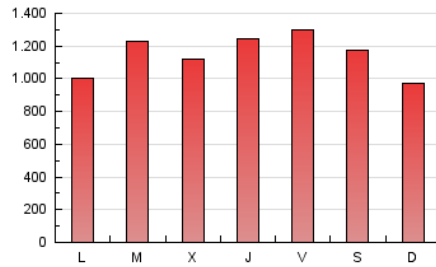

2. Secciones (Nacional e Internacional)

	PAGINAS	%
HOME	471.628	13.26 %
RESTO	3.084.835	86.74 %

3. Por día del mes (Nacional e Internacional)

Día	N. únicos	Visitas	Páginas	Día	N. únicos	Visitas	Páginas	Día	N. únicos	Visitas	Páginas
1	28.462	34.204	80.351	11	44.353	52.565	117.288	21	42.450	49.210	113.634
2	27.319	33.126	94.983	12	62.368	73.364	157.019	22	62.619	77.097	166.544
3	32.089	40.846	89.286	13	47.618	55.128	123.028	23	50.945	59.062	116.841
4	28.382	35.148	88.211	14	72.388	81.118	168.907	24	40.011	45.465	86.111
5	28.050	34.052	79.482	15	86.108	92.959	197.343	25	39.444	44.887	91.682
6	35.258	40.490	94.613	16	36.811	42.042	88.482	26	42.618	50.255	126.087
7	45.296	52.433	110.129	17	27.065	33.221	79.229	27	36.513	44.639	100.544
8	34.400	40.847	87.202	18	37.646	44.841	105.268	28	35.524	44.042	103.727
9	48.885	58.725	130.575	19	58.361	66.960	129.967	29	47.315	55.494	116.209
10	43.644	51.531	109.095	20	57.804	67.377	128.855	30	51.717	61.701	155.225
								31	48.909	55.500	120.546

4. Gráficas (Nacional e Internacional)

4.1 Por día de la semana (promedio)

N. únicos / Visitas (x 100)

Páginas (x 100)

4.2 Por franja horaria (promedio)

Visitas_ (x 1000)

Páginas (x 1000)

4.3 Por meses