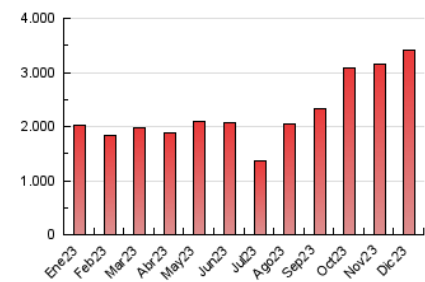

2. Secciones (Nacional)

	PAGINAS	%
HOME	457.215	13.37 %
RESTO	2.963.685	86.63 %

3. Por día del mes (Nacional)

Día	N. únicos	Visitas	Páginas	Día	N. únicos	Visitas	Páginas	Día	N. únicos	Visitas	Páginas
1	27.392	33.137	77.400	11	43.005	51.275	113.053	21	40.932	47.794	109.288
2	26.224	32.071	91.659	12	60.756	70.618	151.534	22	60.952	74.474	161.513
3	30.935	39.070	86.240	13	45.541	52.843	117.621	23	49.731	57.635	112.549
4	27.277	33.707	84.818	14	69.384	77.329	161.300	24	38.870	44.179	82.667
5	26.895	32.776	76.066	15	82.795	89.757	189.666	25	37.972	43.193	87.887
6	34.012	38.978	90.682	16	34.855	39.960	84.402	26	41.169	48.109	121.250
7	43.882	50.898	106.054	17	25.753	31.582	75.613	27	34.899	42.802	96.148
8	33.087	39.104	83.772	18	36.275	43.230	100.968	28	34.095	42.193	99.487
9	47.526	56.904	126.321	19	56.538	65.215	124.611	29	45.865	53.712	111.977
10	42.420	50.307	105.719	20	56.091	65.343	123.450	30	50.318	60.242	150.704
								31	47.591	54.077	116.481

4. Gráficas (Nacional)

4.1 Por día de la semana (promedio)

N. únicos / Visitas (x 100)

Páginas (x 100)

4.2 Por franja horaria (promedio)

Visitas_ (x 1000)

Páginas (x 1000)

4.3 Por meses

N. únicos / Visitas (x 1000)

Páginas (x 1000)

5. Observaciones

Este Medio Electrónico de Comunicación ha sido medido por la herramienta Google Analytics de Google (GA4)

6. Definiciones básicas (Para más información ver Normas Técnicas para el Control de los Medios Electrónicos de Comunicación)

Visita:

Una secuencia ininterrumpida de páginas servidas a un usuario válido. Si dicho usuario no realiza peticiones de páginas en un periodo de tiempo (30 min) la siguiente petición constituirá el inicio de una nueva visita.