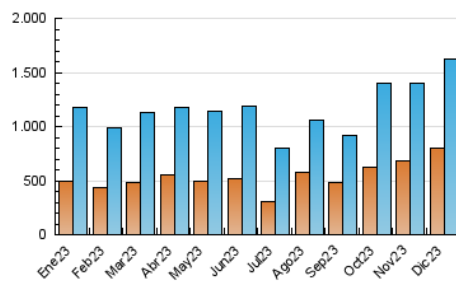

4.3 Por meses

N. únicos / Visitas (x 1000)