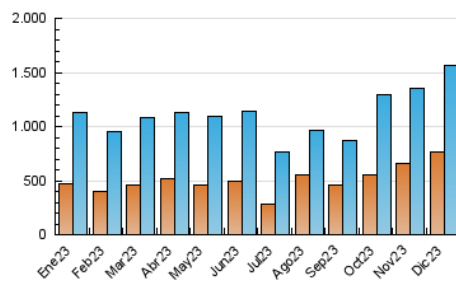

2. Secciones (Nacional)

	PAGINAS	%
HOME	457.215	13.37 %
RESTO	2.963.685	86.63 %

3. Por día del mes (Nacional)

Día	N. únicos	Visitas	Páginas	Día	N. únicos	Visitas	Páginas	Día	N. únicos	Visitas	Páginas
1	27.392	33.137	77.400	11	43.005	51.275	113.053	21	40.932	47.794	109.288
2	26.224	32.071	91.659	12	60.756	70.618	151.534	22	60.952	74.474	161.513
3	30.935	39.070	86.240	13	45.541	52.843	117.621	23	49.731	57.635	112.549
4	27.277	33.707	84.818	14	69.384	77.329	161.300	24	38.870	44.179	82.667
5	26.895	32.776	76.066	15	82.795	89.757	189.666	25	37.972	43.193	87.887
6	34.012	38.978	90.682	16	34.855	39.960	84.402	26	41.169	48.109	121.250
7	43.882	50.898	106.054	17	25.753	31.582	75.613	27	34.899	42.802	96.148
8	33.087	39.104	83.772	18	36.275	43.230	100.968	28	34.095	42.193	99.487
9	47.526	56.904	126.321	19	56.538	65.215	124.611	29	45.865	53.712	111.977
10	42.420	50.307	105.719	20	56.091	65.343	123.450	30	50.318	60.242	150.704
								31	47.591	54.077	116.481

4. Gráficas (Nacional)

4.1 Por día de la semana (promedio)

N. únicos / Visitas (x 100)

Páginas (x 100)

4.2 Por franja horaria (promedio)

Visitas_ (x 1000)

Páginas (x 1000)

4.3 Por meses

N. únicos / Visitas (x 1000)

Páginas (x 1000)

5. Observaciones

Este Medio Electrónico de Comunicación ha sido medido por la herramienta Google Analytics de Google (GA4)

6. Definiciones básicas (Para más información ver Normas Técnicas para el Control de los Medios Electrónicos de Comunicación)

Visita:

Una secuencia ininterrumpida de páginas servidas a un usuario válido. Si dicho usuario no realiza peticiones de páginas en un periodo de tiempo (30 min) la siguiente petición constituirá el inicio de una nueva visita.