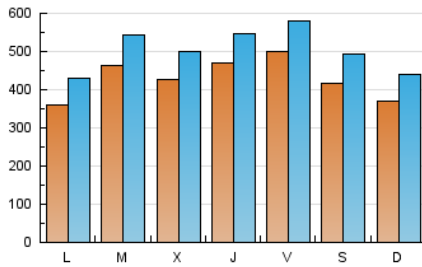

2. Secciones (Nacional)

	PAGINAS	%
HOME	457.215	13.37 %
RESTO	2.963.685	86.63 %

3. Por día del mes (Nacional)

Día	N. únicos	Visitas	Páginas	Día	N. únicos	Visitas	Páginas	Día	N. únicos	Visitas	Páginas
1	27.392	33.137	77.400	11	43.005	51.275	113.053	21	40.932	47.794	109.288
2	26.224	32.071	91.659	12	60.756	70.618	151.534	22	60.952	74.474	161.513
3	30.935	39.070	86.240	13	45.541	52.843	117.621	23	49.731	57.635	112.549
4	27.277	33.707	84.818	14	69.384	77.329	161.300	24	38.870	44.179	82.667
5	26.895	32.776	76.066	15	82.795	89.757	189.666	25	37.972	43.193	87.887
6	34.012	38.978	90.682	16	34.855	39.960	84.402	26	41.169	48.109	121.250
7	43.882	50.898	106.054	17	25.753	31.582	75.613	27	34.899	42.802	96.148
8	33.087	39.104	83.772	18	36.275	43.230	100.968	28	34.095	42.193	99.487
9	47.526	56.904	126.321	19	56.538	65.215	124.611	29	45.865	53.712	111.977
10	42.420	50.307	105.719	20	56.091	65.343	123.450	30	50.318	60.242	150.704
								31	47.591	54.077	116.481

4. Gráficas (Nacional)

4.1 Por día de la semana (promedio)

N. únicos / Visitas (x 100)

Páginas (x 100)

4.2 Por franja horaria (promedio)

Visitas_ (x 1000)

Páginas (x 1000)

4.3 Por meses