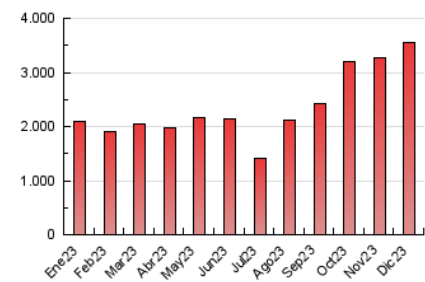

Páginas (x 1000)