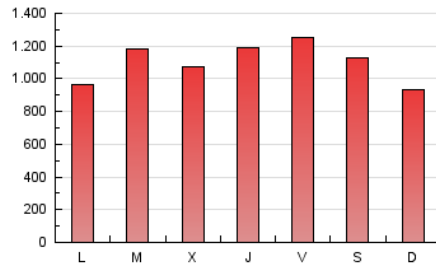

2. Secciones (Nacional)

	PAGINAS	%
HOME	457.215	13.37 %
RESTO	2.963.685	86.63 %

3. Por día del mes (Nacional)

Día	N. únicos	Visitas	Páginas	Día	N. únicos	Visitas	Páginas	Día	N. únicos	Visitas	Páginas
1	27.392	33.137	77.400	11	43.005	51.275	113.053	21	40.932	47.794	109.288
2	26.224	32.071	91.659	12	60.756	70.618	151.534	22	60.952	74.474	161.513
3	30.935	39.070	86.240	13	45.541	52.843	117.621	23	49.731	57.635	112.549
4	27.277	33.707	84.818	14	69.384	77.329	161.300	24	38.870	44.179	82.667
5	26.895	32.776	76.066	15	82.795	89.757	189.666	25	37.972	43.193	87.887
6	34.012	38.978	90.682	16	34.855	39.960	84.402	26	41.169	48.109	121.250
7	43.882	50.898	106.054	17	25.753	31.582	75.613	27	34.899	42.802	96.148
8	33.087	39.104	83.772	18	36.275	43.230	100.968	28	34.095	42.193	99.487
9	47.526	56.904	126.321	19	56.538	65.215	124.611	29	45.865	53.712	111.977
10	42.420	50.307	105.719	20	56.091	65.343	123.450	30	50.318	60.242	150.704
								31	47.591	54.077	116.481

4. Gráficas (Nacional)

4.1 Por día de la semana (promedio)

N. únicos / Visitas (x 100)

Páginas (x 100)

4.2 Por franja horaria (promedio)

Visitas_ (x 1000)

Páginas (x 1000)

4.3 Por meses