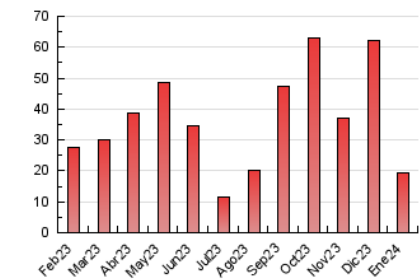

Páginas (x 1000)