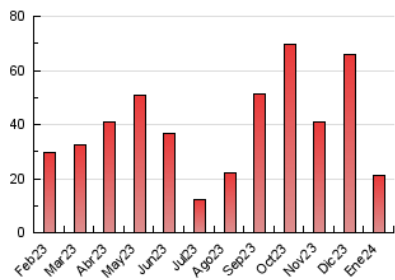

Páginas (x 1000)