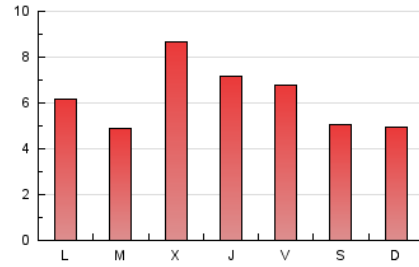

Galiciaé

1. Cifras totales y promedios (Nacional)

MES - AÑO	NAVEGADORES UNICOS	VISITAS	PAGINAS
Enero - 2024	11.497	13.006	19.438
PROMEDIO DIARIO	401	420	627
PROMEDIO LUNES-VIERNES	420	440	671
PROMEDIO SABADO-DOMINGO	348	360	501
PAGINAS / VISITAS	1,49		
DURACION MEDIA VISITAS	0:02:12		
TIEMPO INTERACCIÓN MEDIO	0:01:01		

2. Secciones (Nacional)

	PAGINAS	%
HOME	771	3.97 %
RESTO	18.667	96.03 %

3. Por día del mes (Nacional)

Día	N. únicos	Visitas	Páginas	Día	N. únicos	Visitas	Páginas	Día	N. únicos	Visitas	Páginas
1	233	244	534	11	152	163	683	21	226	229	328
2	231	244	565	12	171	175	205	22	291	305	409
3	279	286	448	13	434	447	593	23	410	429	645
4	202	213	309	14	464	477	663	24	1.743	1.805	2.394
5	231	250	448	15	643	671	859	25	1.062	1.092	1.400
6	277	287	400	16	272	283	559	26	498	522	659
7	210	212	336	17	361	382	574	27	425	442	548
8	480	503	674	18	293	310	466	28	450	472	661
9	165	173	293	19	777	842	1.404	29	387	420	605
10	176	186	323	20	295	311	475	30	239	249	386
				21				31	357	382	592

4. Gráficas (Nacional)

4.1 Por día de la semana (promedio)

N. únicos / Visitas (x 100)

Páginas (x 100)

4.2 Por franja horaria (promedio)

Visitas_ (x 1000)

Páginas (x 1000)

4.3 Por meses