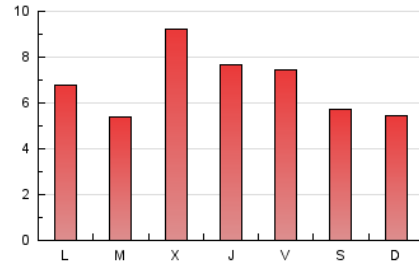

Galiciaé

1. Cifras totales y promedios (Nacional e Internacional)

MES - AÑO	NAVEGADORES UNICOS	VISITAS	PAGINAS
Enero - 2024	12.901	14.494	21.222
PROMEDIO DIARIO	448	468	685
PROMEDIO LUNES-VIERNES	465	487	728
PROMEDIO SABADO-DOMINGO	399	412	560
PAGINAS / VISITAS	1,46		
DURACION MEDIA VISITAS	0:02:04		
TIEMPO INTERACCIÓN MEDIO	0:00:56		

2. Secciones (Nacional e Internacional)

	PAGINAS	%
HOME	906	4.27 %
RESTO	20.316	95.73 %

3. Por día del mes (Nacional e Internacional)

Día	N. únicos	Visitas	Páginas	Día	N. únicos	Visitas	Páginas	Día	N. únicos	Visitas	Páginas
1	279	292	644	11	180	191	712	21	269	272	378
2	273	287	631	12	205	210	242	22	343	357	470
3	318	327	506	13	474	487	638	23	456	476	698
4	249	262	361	14	508	521	711	24	1.814	1.880	2.491
5	272	292	496	15	686	714	908	25	1.123	1.154	1.470
6	313	324	443	16	308	321	600	26	596	627	772
7	247	249	377	17	402	426	630	27	540	562	686
8	514	537	707	18	348	367	531	28	496	519	714
9	199	207	328	19	823	891	1.462	29	430	463	656
10	202	212	352	20	342	358	530	30	274	283	432
								31	401	426	646

4. Gráficas (Nacional e Internacional)

4.1 Por día de la semana (promedio)

N. únicos / Visitas (x 100)

Páginas (x 100)

4.2 Por franja horaria (promedio)

Visitas_ (x 1000)

Páginas (x 1000)

4.3 Por meses