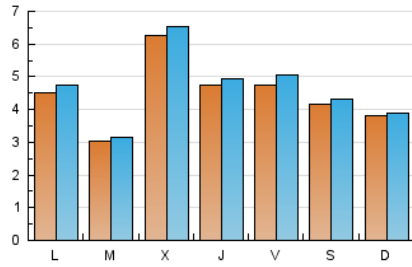

Galiciaé

1. Cifras totales y promedios (Nacional e Internacional)

MES - AÑO	NAVEGADORES UNICOS	VISITAS	PAGINAS
Enero - 2024	12.901	14.494	21.222
PROMEDIO DIARIO	448	468	685
PROMEDIO LUNES-VIERNES	465	487	728
PROMEDIO SABADO-DOMINGO	399	412	560
PAGINAS / VISITAS	1,46		
DURACION MEDIA VISITAS	0:02:04		
TIEMPO INTERACCIÓN MEDIO	0:00:56		

2. Secciones (Nacional e Internacional)

	PAGINAS	%
HOME	906	4.27 %
RESTO	20.316	95.73 %

3. Por día del mes (Nacional e Internacional)

Día	N. únicos	Visitas	Páginas	Día	N. únicos	Visitas	Páginas	Día	N. únicos	Visitas	Páginas
1	279	292	644	11	180	191	712	21	269	272	378
2	273	287	631	12	205	210	242	22	343	357	470
3	318	327	506	13	474	487	638	23	456	476	698
4	249	262	361	14	508	521	711	24	1.814	1.880	2.491
5	272	292	496	15	686	714	908	25	1.123	1.154	1.470
6	313	324	443	16	308	321	600	26	596	627	772
7	247	249	377	17	402	426	630	27	540	562	686
8	514	537	707	18	348	367	531	28	496	519	714
9	199	207	328	19	823	891	1.462	29	430	463	656
10	202	212	352	20	342	358	530	30	274	283	432
								31	401	426	646

4. Gráficas (Nacional e Internacional)

4.1 Por día de la semana (promedio)

N. únicos / Visitas (x 100)

Páginas (x 100)

4.2 Por franja horaria (promedio)

Visitas_ (x 1000)

Páginas (x 1000)

4.3 Por meses