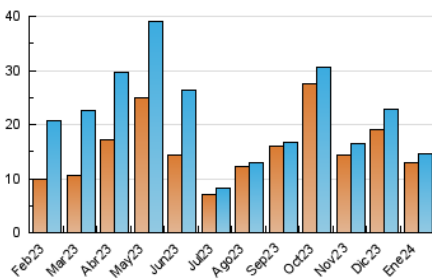

4.3 Por meses

N. únicos / Visitas (x 1000)