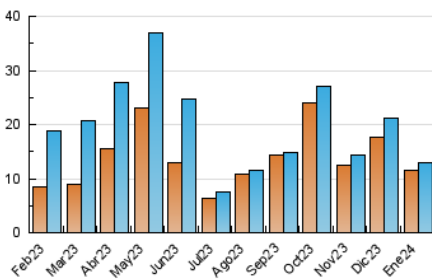

2. Secciones (Nacional)

	PAGINAS	%
HOME	771	3.97 %
RESTO	18.667	96.03 %

3. Por día del mes (Nacional)

Día	N. únicos	Visitas	Páginas	Día	N. únicos	Visitas	Páginas	Día	N. únicos	Visitas	Páginas
1	233	244	534	11	152	163	683	21	226	229	328
2	231	244	565	12	171	175	205	22	291	305	409
3	279	286	448	13	434	447	593	23	410	429	645
4	202	213	309	14	464	477	663	24	1.743	1.805	2.394
5	231	250	448	15	643	671	859	25	1.062	1.092	1.400
6	277	287	400	16	272	283	559	26	498	522	659
7	210	212	336	17	361	382	574	27	425	442	548
8	480	503	674	18	293	310	466	28	450	472	661
9	165	173	293	19	777	842	1.404	29	387	420	605
10	176	186	323	20	295	311	475	30	239	249	386
				21				31	357	382	592

4. Gráficas (Nacional)

4.1 Por día de la semana (promedio)

N. únicos / Visitas (x 100)

Páginas (x 100)

4.2 Por franja horaria (promedio)

Visitas_ (x 1000)

Páginas (x 1000)

4.3 Por meses

N. únicos / Visitas (x 1000)

Páginas (x 1000)

5. Observaciones

Este Medio Electrónico de Comunicación ha sido medido por la herramienta Google Analytics de Google (GA4)

6. Definiciones básicas (Para más información ver Normas Técnicas para el Control de los Medios Electrónicos de Comunicación)

Visita:

Una secuencia ininterrumpida de páginas servidas a un usuario válido. Si dicho usuario no realiza peticiones de páginas en un periodo de tiempo (30 min) la siguiente petición constituirá el inicio de una nueva visita.