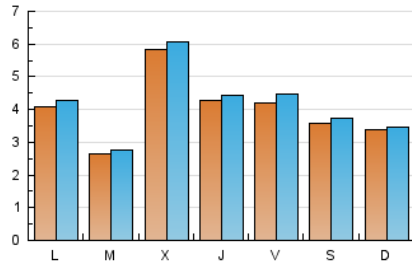

Galiciaé

1. Cifras totales y promedios (Nacional)

MES - AÑO	NAVEGADORES UNICOS	VISITAS	PAGINAS
Enero - 2024	11.497	13.006	19.438
PROMEDIO DIARIO	401	420	627
PROMEDIO LUNES-VIERNES	420	440	671
PROMEDIO SABADO-DOMINGO	348	360	501
PAGINAS / VISITAS	1,49		
DURACION MEDIA VISITAS	0:02:12		
TIEMPO INTERACCIÓN MEDIO	0:01:01		

2. Secciones (Nacional)

	PAGINAS	%
HOME	771	3.97 %
RESTO	18.667	96.03 %

3. Por día del mes (Nacional)

Día	N. únicos	Visitas	Páginas	Día	N. únicos	Visitas	Páginas	Día	N. únicos	Visitas	Páginas
1	233	244	534	11	152	163	683	21	226	229	328
2	231	244	565	12	171	175	205	22	291	305	409
3	279	286	448	13	434	447	593	23	410	429	645
4	202	213	309	14	464	477	663	24	1.743	1.805	2.394
5	231	250	448	15	643	671	859	25	1.062	1.092	1.400
6	277	287	400	16	272	283	559	26	498	522	659
7	210	212	336	17	361	382	574	27	425	442	548
8	480	503	674	18	293	310	466	28	450	472	661
9	165	173	293	19	777	842	1.404	29	387	420	605
10	176	186	323	20	295	311	475	30	239	249	386
				21				31	357	382	592

4. Gráficas (Nacional)

4.1 Por día de la semana (promedio)

N. únicos / Visitas (x 100)

Páginas (x 100)

4.2 Por franja horaria (promedio)

Visitas_ (x 1000)

Páginas (x 1000)

4.3 Por meses