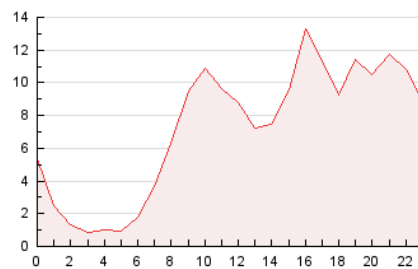

2. Secciones (Nacional e Internacional)

	PAGINAS	%
HOME	1.403	0.81 %
RESTO	172.768	99.19 %

3. Por día del mes (Nacional e Internacional)

Día	N. únicos	Visitas	Páginas	Día	N. únicos	Visitas	Páginas	Día	N. únicos	Visitas	Páginas
1	664	694	1.641	11	2.085	2.127	2.964	21	1.674	1.758	3.845
2	1.950	2.070	3.595	12	1.108	1.159	1.769	22	20.685	21.705	34.529
3	2.027	2.144	3.368	13	1.549	1.608	2.285	23	4.802	5.037	11.474
4	1.791	1.836	2.544	14	4.237	4.507	6.463	24	8.871	9.178	20.646
5	1.201	1.250	1.921	15	2.607	2.775	4.656	25	5.117	5.170	8.913
6	645	660	1.176	16	832	871	1.546	26	3.002	3.151	4.863
7	1.364	1.428	2.277	17	649	694	1.152	27	2.956	3.065	6.821
8	1.664	1.744	2.724	18	1.056	1.103	1.745	28	1.769	1.892	4.218
9	985	1.033	1.568	19	3.574	3.754	5.699	29	1.442	1.527	3.323
10	1.892	1.947	2.735	20	1.531	1.632	3.033	30	4.271	4.528	11.639
								31	3.514	3.674	9.039

4. Gráficas (Nacional e Internacional)

4.1 Por día de la semana (promedio)

N. únicos / Visitas (x 100)

Páginas (x 100)

4.2 Por franja horaria (promedio)

Visitas_ (x 1000)

Páginas (x 1000)

4.3 Por meses