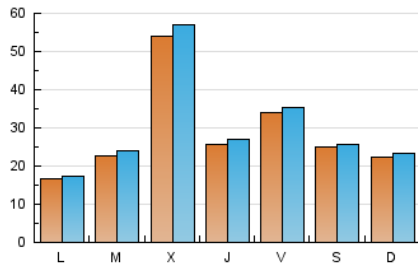

Galiciaé

1. Cifras totales y promedios (Nacional e Internacional)

MES - AÑO	NAVEGADORES UNICOS	VISITAS	PAGINAS
Enero - 2025	75.689	94.970	174.171
PROMEDIO DIARIO	2.952	3.088	5.618
PROMEDIO LUNES-VIERNES	3.156	3.312	6.250
PROMEDIO SABADO-DOMINGO	2.367	2.444	3.802
PAGINAS / VISITAS	1,82		
DURACION MEDIA VISITAS	0:01:40		
TIEMPO INTERACCIÓN MEDIO	0:00:56		

2. Secciones (Nacional e Internacional)

	PAGINAS	%
HOME	1.403	0.81 %
RESTO	172.768	99.19 %

3. Por día del mes (Nacional e Internacional)

Día	N. únicos	Visitas	Páginas	Día	N. únicos	Visitas	Páginas	Día	N. únicos	Visitas	Páginas
1	664	694	1.641	11	2.085	2.127	2.964	21	1.674	1.758	3.845
2	1.950	2.070	3.595	12	1.108	1.159	1.769	22	20.685	21.705	34.529
3	2.027	2.144	3.368	13	1.549	1.608	2.285	23	4.802	5.037	11.474
4	1.791	1.836	2.544	14	4.237	4.507	6.463	24	8.871	9.178	20.646
5	1.201	1.250	1.921	15	2.607	2.775	4.656	25	5.117	5.170	8.913
6	645	660	1.176	16	832	871	1.546	26	3.002	3.151	4.863
7	1.364	1.428	2.277	17	649	694	1.152	27	2.956	3.065	6.821
8	1.664	1.744	2.724	18	1.056	1.103	1.745	28	1.769	1.892	4.218
9	985	1.033	1.568	19	3.574	3.754	5.699	29	1.442	1.527	3.323
10	1.892	1.947	2.735	20	1.531	1.632	3.033	30	4.271	4.528	11.639
								31	3.514	3.674	9.039

4. Gráficas (Nacional e Internacional)

4.1 Por día de la semana (promedio)

N. únicos / Visitas (x 100)

Páginas (x 100)

4.2 Por franja horaria (promedio)

Visitas_ (x 1000)

Páginas (x 1000)

4.3 Por meses