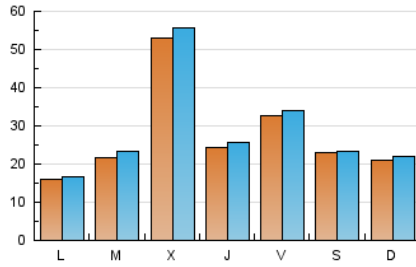

Galiciaé

1. Cifras totales y promedios (Nacional)

MES - AÑO	NAVEGADORES UNICOS	VISITAS	PAGINAS
Enero - 2025	72.208	90.727	166.718
PROMEDIO DIARIO	2.830	2.961	5.378
PROMEDIO LUNES-VIERNES	3.048	3.200	6.009
PROMEDIO SABADO-DOMINGO	2.203	2.275	3.563
PAGINAS / VISITAS	1,82		
DURACION MEDIA VISITAS	0:01:40		
TIEMPO INTERACCIÓN MEDIO	0:00:56		

2. Secciones (Nacional)

	PAGINAS	%
HOME	1.230	0.74 %
RESTO	165.488	99.26 %

3. Por día del mes (Nacional)

Día	N. únicos	Visitas	Páginas	Día	N. únicos	Visitas	Páginas	Día	N. únicos	Visitas	Páginas
1	625	651	1.511	11	2.030	2.071	2.876	21	1.611	1.692	3.714
2	1.875	1.989	3.475	12	1.025	1.075	1.656	22	20.455	21.445	34.068
3	1.970	2.086	3.204	13	1.468	1.527	2.180	23	4.415	4.629	10.352
4	1.251	1.290	1.941	14	4.131	4.408	6.304	24	8.526	8.879	19.724
5	1.071	1.119	1.769	15	2.523	2.684	4.517	25	4.890	4.943	8.456
6	573	586	1.090	16	772	811	1.449	26	2.835	2.961	4.544
7	1.304	1.365	2.177	17	608	652	1.093	27	2.832	2.922	6.536
8	1.605	1.682	2.632	18	1.022	1.067	1.678	28	1.687	1.808	4.028
9	913	958	1.456	19	3.503	3.671	5.581	29	1.366	1.447	3.144
10	1.844	1.896	2.661	20	1.473	1.567	2.920	30	4.159	4.406	11.345
								31	3.366	3.514	8.637

4. Gráficas (Nacional)

4.1 Por día de la semana (promedio)

N. únicos / Visitas (x 100)

Páginas (x 100)

4.2 Por franja horaria (promedio)

Visitas_ (x 1000)

Páginas (x 1000)

4.3 Por meses