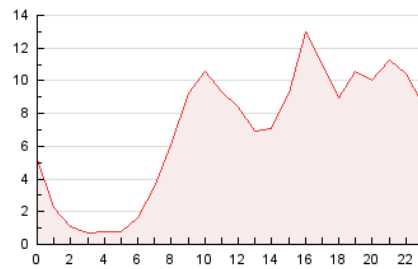

2. Secciones (Nacional)

	PAGINAS	%
HOME	1.230	0.74 %
RESTO	165.488	99.26 %

3. Por día del mes (Nacional)

Día	N. únicos	Visitas	Páginas	Día	N. únicos	Visitas	Páginas	Día	N. únicos	Visitas	Páginas
1	625	651	1.511	11	2.030	2.071	2.876	21	1.611	1.692	3.714
2	1.875	1.989	3.475	12	1.025	1.075	1.656	22	20.455	21.445	34.068
3	1.970	2.086	3.204	13	1.468	1.527	2.180	23	4.415	4.629	10.352
4	1.251	1.290	1.941	14	4.131	4.408	6.304	24	8.526	8.879	19.724
5	1.071	1.119	1.769	15	2.523	2.684	4.517	25	4.890	4.943	8.456
6	573	586	1.090	16	772	811	1.449	26	2.835	2.961	4.544
7	1.304	1.365	2.177	17	608	652	1.093	27	2.832	2.922	6.536
8	1.605	1.682	2.632	18	1.022	1.067	1.678	28	1.687	1.808	4.028
9	913	958	1.456	19	3.503	3.671	5.581	29	1.366	1.447	3.144
10	1.844	1.896	2.661	20	1.473	1.567	2.920	30	4.159	4.406	11.345
								31	3.366	3.514	8.637

4. Gráficas (Nacional)

4.1 Por día de la semana (promedio)

N. únicos / Visitas (x 100)

Páginas (x 100)

4.2 Por franja horaria (promedio)

Visitas_ (x 1000)

Páginas (x 1000)

4.3 Por meses