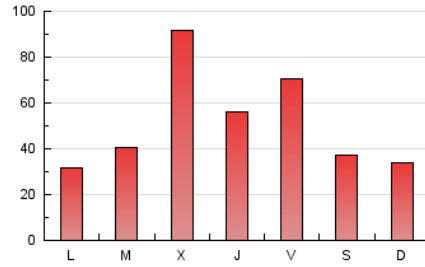

Galiciaé

1. Cifras totales y promedios (Nacional)

MES - AÑO	NAVEGADORES UNICOS	VISITAS	PAGINAS
Enero - 2025	72.208	90.727	166.718
PROMEDIO DIARIO	2.830	2.961	5.378
PROMEDIO LUNES-VIERNES	3.048	3.200	6.009
PROMEDIO SABADO-DOMINGO	2.203	2.275	3.563
PAGINAS / VISITAS	1,82		
DURACION MEDIA VISITAS	0:01:40		
TIEMPO INTERACCIÓN MEDIO	0:00:56		

2. Secciones (Nacional)

	PAGINAS	%
HOME	1.230	0.74 %
RESTO	165.488	99.26 %

3. Por día del mes (Nacional)

Día	N. únicos	Visitas	Páginas	Día	N. únicos	Visitas	Páginas	Día	N. únicos	Visitas	Páginas
1	625	651	1.511	11	2.030	2.071	2.876	21	1.611	1.692	3.714
2	1.875	1.989	3.475	12	1.025	1.075	1.656	22	20.455	21.445	34.068
3	1.970	2.086	3.204	13	1.468	1.527	2.180	23	4.415	4.629	10.352
4	1.251	1.290	1.941	14	4.131	4.408	6.304	24	8.526	8.879	19.724
5	1.071	1.119	1.769	15	2.523	2.684	4.517	25	4.890	4.943	8.456
6	573	586	1.090	16	772	811	1.449	26	2.835	2.961	4.544
7	1.304	1.365	2.177	17	608	652	1.093	27	2.832	2.922	6.536
8	1.605	1.682	2.632	18	1.022	1.067	1.678	28	1.687	1.808	4.028
9	913	958	1.456	19	3.503	3.671	5.581	29	1.366	1.447	3.144
10	1.844	1.896	2.661	20	1.473	1.567	2.920	30	4.159	4.406	11.345
								31	3.366	3.514	8.637

4. Gráficas (Nacional)

4.1 Por día de la semana (promedio)

N. únicos / Visitas (x 100)

Páginas (x 100)

4.2 Por franja horaria (promedio)

Visitas_ (x 1000)

Páginas (x 1000)

4.3 Por meses