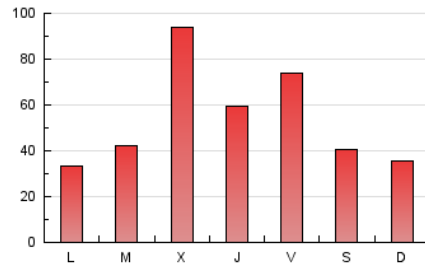

Galiciaé

1. Cifras totales y promedios (Nacional e Internacional)

MES - AÑO	NAVEGADORES UNICOS	VISITAS	PAGINAS
Enero - 2025	75.689	94.970	174.171
PROMEDIO DIARIO	2.952	3.088	5.618
PROMEDIO LUNES-VIERNES	3.156	3.312	6.250
PROMEDIO SABADO-DOMINGO	2.367	2.444	3.802
PAGINAS / VISITAS	1,82		
DURACION MEDIA VISITAS	0:01:40		
TIEMPO INTERACCIÓN MEDIO	0:00:56		

2. Secciones (Nacional e Internacional)

	PAGINAS	%
HOME	1.403	0.81 %
RESTO	172.768	99.19 %

3. Por día del mes (Nacional e Internacional)

Día	N. únicos	Visitas	Páginas	Día	N. únicos	Visitas	Páginas	Día	N. únicos	Visitas	Páginas
1	664	694	1.641	11	2.085	2.127	2.964	21	1.674	1.758	3.845
2	1.950	2.070	3.595	12	1.108	1.159	1.769	22	20.685	21.705	34.529
3	2.027	2.144	3.368	13	1.549	1.608	2.285	23	4.802	5.037	11.474
4	1.791	1.836	2.544	14	4.237	4.507	6.463	24	8.871	9.178	20.646
5	1.201	1.250	1.921	15	2.607	2.775	4.656	25	5.117	5.170	8.913
6	645	660	1.176	16	832	871	1.546	26	3.002	3.151	4.863
7	1.364	1.428	2.277	17	649	694	1.152	27	2.956	3.065	6.821
8	1.664	1.744	2.724	18	1.056	1.103	1.745	28	1.769	1.892	4.218
9	985	1.033	1.568	19	3.574	3.754	5.699	29	1.442	1.527	3.323
10	1.892	1.947	2.735	20	1.531	1.632	3.033	30	4.271	4.528	11.639
								31	3.514	3.674	9.039

4. Gráficas (Nacional e Internacional)

4.1 Por día de la semana (promedio)

N. únicos / Visitas (x 100)

Páginas (x 100)

4.2 Por franja horaria (promedio)

Visitas_ (x 1000)

Páginas (x 1000)

4.3 Por meses