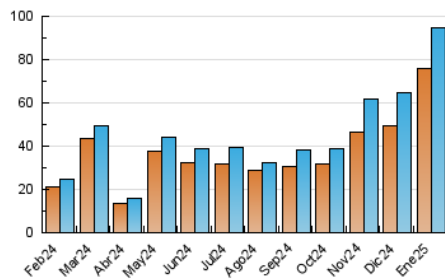

4.3 Por meses

N. únicos / Visitas (x 1000)