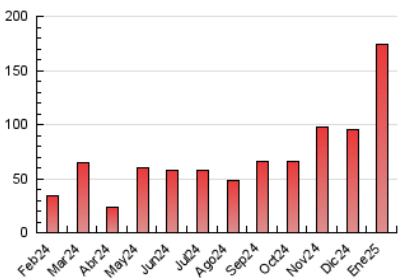

Páginas (x 1000)