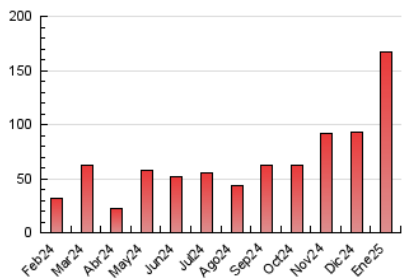

Galiciaé

1. Cifras totales y promedios (Nacional)

MES - AÑO	NAVEGADORES UNICOS	VISITAS	PAGINAS
Enero - 2025	72.208	90.727	166.718
PROMEDIO DIARIO	2.830	2.961	5.378
PROMEDIO LUNES-VIERNES	3.048	3.200	6.009
PROMEDIO SABADO-DOMINGO	2.203	2.275	3.563
PAGINAS / VISITAS	1,82		
DURACION MEDIA VISITAS	0:01:40		
TIEMPO INTERACCIÓN MEDIO	0:00:56		

2. Secciones (Nacional)

	PAGINAS	%
HOME	1.230	0.74 %
RESTO	165.488	99.26 %

3. Por día del mes (Nacional)

Día	N. únicos	Visitas	Páginas	Día	N. únicos	Visitas	Páginas	Día	N. únicos	Visitas	Páginas
1	625	651	1.511	11	2.030	2.071	2.876	21	1.611	1.692	3.714
2	1.875	1.989	3.475	12	1.025	1.075	1.656	22	20.455	21.445	34.068
3	1.970	2.086	3.204	13	1.468	1.527	2.180	23	4.415	4.629	10.352
4	1.251	1.290	1.941	14	4.131	4.408	6.304	24	8.526	8.879	19.724
5	1.071	1.119	1.769	15	2.523	2.684	4.517	25	4.890	4.943	8.456
6	573	586	1.090	16	772	811	1.449	26	2.835	2.961	4.544
7	1.304	1.365	2.177	17	608	652	1.093	27	2.832	2.922	6.536
8	1.605	1.682	2.632	18	1.022	1.067	1.678	28	1.687	1.808	4.028
9	913	958	1.456	19	3.503	3.671	5.581	29	1.366	1.447	3.144
10	1.844	1.896	2.661	20	1.473	1.567	2.920	30	4.159	4.406	11.345
								31	3.366	3.514	8.637

4. Gráficas (Nacional)

4.1 Por día de la semana (promedio)

N. únicos / Visitas (x 100)

Páginas (x 100)

4.2 Por franja horaria (promedio)

Visitas_ (x 1000)

Páginas (x 1000)

4.3 Por meses

N. únicos / Visitas (x 1000)

Páginas (x 1000)

5. Observaciones

Este Medio Electrónico de Comunicación ha sido medido por la herramienta Google Analytics de Google (GA4).

6. Definiciones básicas (Para más información ver Normas Técnicas para el Control de los Medios Electrónicos de Comunicación)