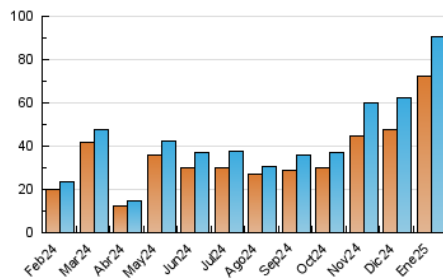

2. Secciones (Nacional)

	PAGINAS	%
HOME	1.230	0.74 %
RESTO	165.488	99.26 %

3. Por día del mes (Nacional)

Día	N. únicos	Visitas	Páginas	Día	N. únicos	Visitas	Páginas	Día	N. únicos	Visitas	Páginas
1	625	651	1.511	11	2.030	2.071	2.876	21	1.611	1.692	3.714
2	1.875	1.989	3.475	12	1.025	1.075	1.656	22	20.455	21.445	34.068
3	1.970	2.086	3.204	13	1.468	1.527	2.180	23	4.415	4.629	10.352
4	1.251	1.290	1.941	14	4.131	4.408	6.304	24	8.526	8.879	19.724
5	1.071	1.119	1.769	15	2.523	2.684	4.517	25	4.890	4.943	8.456
6	573	586	1.090	16	772	811	1.449	26	2.835	2.961	4.544
7	1.304	1.365	2.177	17	608	652	1.093	27	2.832	2.922	6.536
8	1.605	1.682	2.632	18	1.022	1.067	1.678	28	1.687	1.808	4.028
9	913	958	1.456	19	3.503	3.671	5.581	29	1.366	1.447	3.144
10	1.844	1.896	2.661	20	1.473	1.567	2.920	30	4.159	4.406	11.345
								31	3.366	3.514	8.637

4. Gráficas (Nacional)

4.1 Por día de la semana (promedio)

N. únicos / Visitas (x 100)

Páginas (x 100)

4.2 Por franja horaria (promedio)

Visitas_ (x 1000)

Páginas (x 1000)

4.3 Por meses

N. únicos / Visitas (x 1000)

Páginas (x 1000)

5. Observaciones

Este Medio Electrónico de Comunicación ha sido medido por la herramienta Google Analytics de Google (GA4).

6. Definiciones básicas (Para más información ver Normas Técnicas para el Control de los Medios Electrónicos de Comunicación)

Visita:

Una secuencia ininterrumpida de páginas servidas a un usuario válido. Si dicho usuario no realiza peticiones de páginas en un periodo de tiempo (30 min) la siguiente petición constituirá el inicio de una nueva visita.