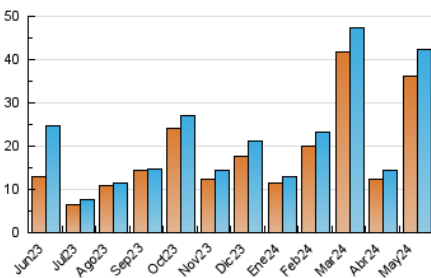

### 4.1 Por día de la semana (promedio)

N. únicos / Visitas (x 100)

Páginas (x 100)

### 4.2 Por franja horaria (promedio)

Visitas\_ (x 1000)

Páginas (x 1000)

### 4.3 Por meses

N. únicos / Visitas (x 1000)

Páginas (x 1000)