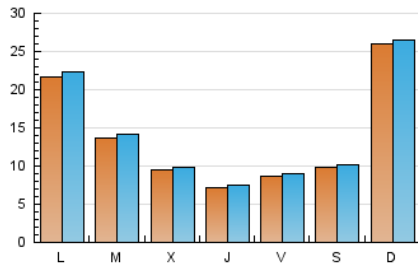

4. Gráficas (Nacional)

4.1 Por día de la semana (promedio)

N. únicos / Visitas (x 100)