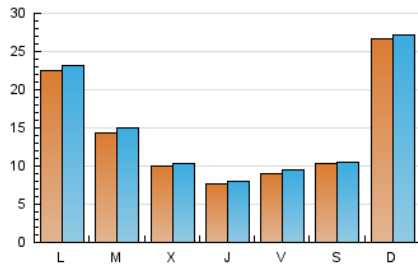

4. Gráficas (Nacional e Internacional)

4.1 Por día de la semana (promedio)

N. únicos / Visitas (x 100)