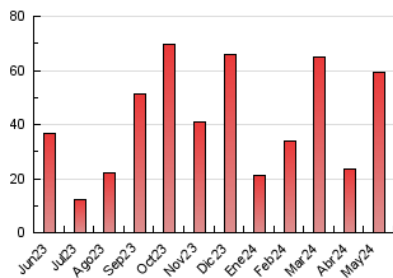

### 3. Por día del mes (Nacional e Internacional)

Día	N. únicos	Visitas	Páginas	Día	N. únicos	Visitas	Páginas	Día	N. únicos	Visitas	Páginas
1	703	753	1.143	11	2.233	2.284	2.900	21	499	536	804
2	346	378	600	12	7.538	7.599	8.995	22	934	977	1.427
3	1.802	1.900	2.633	13	3.027	3.135	3.931	23	1.129	1.193	1.675
4	590	608	900	14	1.673	1.757	2.410	24	777	814	1.168
5	849	872	1.200	15	1.570	1.624	2.263	25	386	397	638
6	1.967	2.076	2.842	16	741	773	1.136	26	684	703	957
7	856	904	1.332	17	646	682	1.046	27	3.373	3.365	4.280
8	664	709	1.043	18	918	940	1.261	28	2.716	2.780	3.835
9	595	619	888	19	1.595	1.666	2.071	29	1.099	1.143	1.505
10	515	529	844	20	628	697	1.087	30	1.041	1.074	1.501
								31	778	805	1.165

##### 4.1 Por día de la semana (promedio)

N. únicos / Visitas (x 100)

Páginas (x 100)

##### 4.2 Por franja horaria (promedio)

Visitas\_ (x 1000)

Páginas (x 1000)

##### 4.3 Por meses

N. únicos / Visitas (x 1000)

Páginas (x 1000)