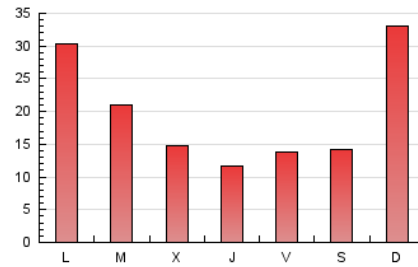

### 1. Cifras totales y promedios (Nacional e Internacional)

MES - AÑO	NAVEGADORES UNICOS	VISITAS	PAGINAS
Mayo - 2024	37.575	44.292	59.480
<b>PROMEDIO DIARIO</b>	<b>1.383</b>	<b>1.429</b>	<b>1.919</b>
<b>PROMEDIO LUNES-VIERNES</b>	1.221	1.271	1.763
<b>PROMEDIO SABADO-DOMINGO</b>	1.849	1.884	2.365
<b>PAGINAS / VISITAS</b>	1,34		
<b>DURACION MEDIA VISITAS</b>	0:01:50		
<b>TIEMPO INTERACCIÓN MEDIO</b>	0:01:04		

### 3. Por día del mes (Nacional e Internacional)

Día	N. únicos	Visitas	Páginas	Día	N. únicos	Visitas	Páginas	Día	N. únicos	Visitas	Páginas
1	703	753	1.143	11	2.233	2.284	2.900	21	499	536	804
2	346	378	600	12	7.538	7.599	8.995	22	934	977	1.427
3	1.802	1.900	2.633	13	3.027	3.135	3.931	23	1.129	1.193	1.675
4	590	608	900	14	1.673	1.757	2.410	24	777	814	1.168
5	849	872	1.200	15	1.570	1.624	2.263	25	386	397	638
6	1.967	2.076	2.842	16	741	773	1.136	26	684	703	957
7	856	904	1.332	17	646	682	1.046	27	3.373	3.365	4.280
8	664	709	1.043	18	918	940	1.261	28	2.716	2.780	3.835
9	595	619	888	19	1.595	1.666	2.071	29	1.099	1.143	1.505
10	515	529	844	20	628	697	1.087	30	1.041	1.074	1.501
								31	778	805	1.165

#### 4. Gráficas (Nacional e Internacional)

##### 4.1 Por día de la semana (promedio)

N. únicos / Visitas (x 100)

Páginas (x 100)