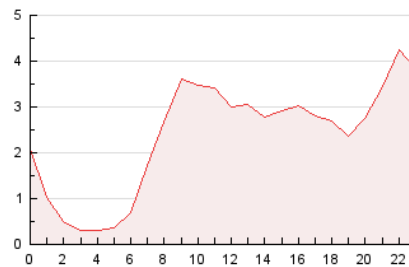

#### 3. Por día del mes (Nacional)

Día	N. únicos	Visitas	Páginas	Día	N. únicos	Visitas	Páginas	Día	N. únicos	Visitas	Páginas
1	655	704	1.075	11	2.176	2.225	2.825	21	439	476	729
2	313	341	549	12	7.447	7.522	8.888	22	892	934	1.375
3	1.749	1.842	2.530	13	2.943	3.044	3.808	23	1.068	1.126	1.582
4	557	574	854	14	1.605	1.677	2.291	24	730	766	1.108
5	814	837	1.159	15	1.504	1.552	2.159	25	339	348	584
6	1.919	2.020	2.777	16	691	716	1.051	26	649	668	911
7	806	852	1.265	17	602	636	988	27	3.269	3.254	4.144
8	615	658	969	18	875	895	1.202	28	2.598	2.661	3.681
9	553	576	838	19	1.520	1.583	1.973	29	1.045	1.085	1.425
10	483	496	799	20	564	631	1.008	30	985	1.018	1.420
								31	738	764	1.103

### 4.1 Por día de la semana (promedio)

N. únicos / Visitas (x 100)

Páginas (x 100)

### 4.2 Por franja horaria (promedio)

Visitas\_ (x 1000)

Páginas (x 1000)

### 4.3 Por meses

N. únicos / Visitas (x 1000)

Páginas (x 1000)