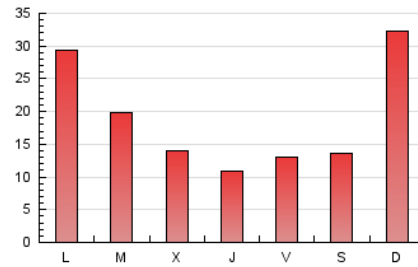

Páginas (x 100)