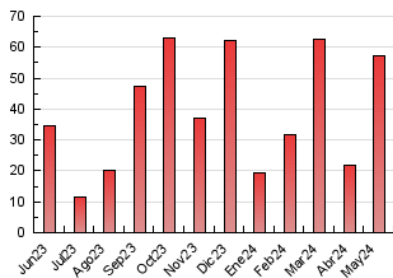

#### 3. Por día del mes (Nacional)

Día	N. únicos	Visitas	Páginas	Día	N. únicos	Visitas	Páginas	Día	N. únicos	Visitas	Páginas
1	655	704	1.075	11	2.176	2.225	2.825	21	439	476	729
2	313	341	549	12	7.447	7.522	8.888	22	892	934	1.375
3	1.749	1.842	2.530	13	2.943	3.044	3.808	23	1.068	1.126	1.582
4	557	574	854	14	1.605	1.677	2.291	24	730	766	1.108
5	814	837	1.159	15	1.504	1.552	2.159	25	339	348	584
6	1.919	2.020	2.777	16	691	716	1.051	26	649	668	911
7	806	852	1.265	17	602	636	988	27	3.269	3.254	4.144
8	615	658	969	18	875	895	1.202	28	2.598	2.661	3.681
9	553	576	838	19	1.520	1.583	1.973	29	1.045	1.085	1.425
10	483	496	799	20	564	631	1.008	30	985	1.018	1.420
								31	738	764	1.103

### 4.1 Por día de la semana (promedio)

N. únicos / Visitas (x 100)

Páginas (x 100)

### 4.2 Por franja horaria (promedio)

Visitas\_ (x 1000)

Páginas (x 1000)

### 4.3 Por meses

N. únicos / Visitas (x 1000)

Páginas (x 1000)