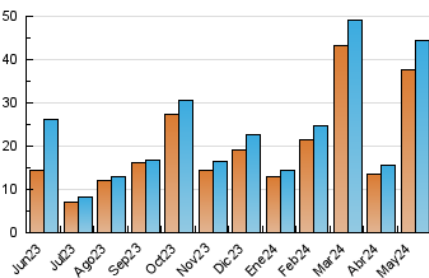

### 3. Por día del mes (Nacional e Internacional)

Día	N. únicos	Visitas	Páginas	Día	N. únicos	Visitas	Páginas	Día	N. únicos	Visitas	Páginas
1	703	753	1.143	11	2.233	2.284	2.900	21	499	536	804
2	346	378	600	12	7.538	7.599	8.995	22	934	977	1.427
3	1.802	1.900	2.633	13	3.027	3.135	3.931	23	1.129	1.193	1.675
4	590	608	900	14	1.673	1.757	2.410	24	777	814	1.168
5	849	872	1.200	15	1.570	1.624	2.263	25	386	397	638
6	1.967	2.076	2.842	16	741	773	1.136	26	684	703	957
7	856	904	1.332	17	646	682	1.046	27	3.373	3.365	4.280
8	664	709	1.043	18	918	940	1.261	28	2.716	2.780	3.835
9	595	619	888	19	1.595	1.666	2.071	29	1.099	1.143	1.505
10	515	529	844	20	628	697	1.087	30	1.041	1.074	1.501
								31	778	805	1.165

##### 4.1 Por día de la semana (promedio)

N. únicos / Visitas (x 100)

Páginas (x 100)

##### 4.2 Por franja horaria (promedio)

Visitas\_ (x 1000)

Páginas (x 1000)

##### 4.3 Por meses

N. únicos / Visitas (x 1000)

Páginas (x 1000)