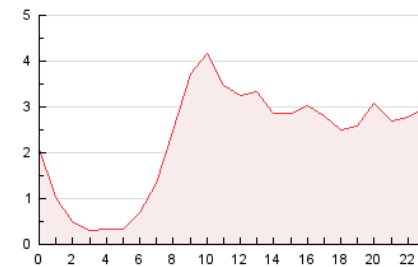

2. Secciones (Nacional)

	PAGINAS	%
HOME	954	1.73 %
RESTO	54.233	98.27 %

3. Por día del mes (Nacional)

Día	N. únicos	Visitas	Páginas	Día	N. únicos	Visitas	Páginas	Día	N. únicos	Visitas	Páginas
1	573	587	865	11	1.066	1.135	1.722	21	1.021	1.061	1.734
2	1.845	1.942	2.730	12	1.526	1.571	2.612	22	484	510	868
3	835	870	1.207	13	1.627	1.703	2.501	23	811	832	1.098
4	1.569	1.642	2.215	14	544	569	952	24	1.561	1.610	2.409
5	1.505	1.568	2.063	15	447	469	788	25	781	805	1.414
6	1.801	1.842	2.483	16	405	412	606	26	988	1.035	1.726
7	1.229	1.264	1.664	17	511	534	870	27	284	294	479
8	3.861	3.965	5.413	18	278	304	619	28	798	832	1.364
9	4.555	4.836	6.725	19	382	408	690	29	620	658	1.074
10	1.400	1.449	2.108	20	2.094	2.197	3.186	30	288	300	552
								31	199	209	450

4. Gráficas (Nacional)

4.1 Por día de la semana (promedio)

N. únicos / Visitas (x 100)

Páginas (x 100)

4.2 Por franja horaria (promedio)

Visitas_ (x 1000)

Páginas (x 1000)

4.3 Por meses