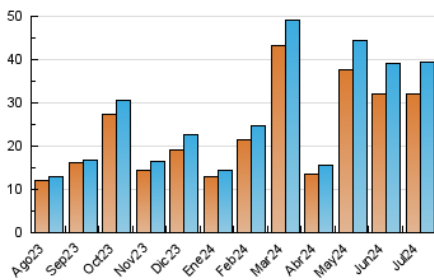

4.3 Por meses

N. únicos / Visitas (x 1000)