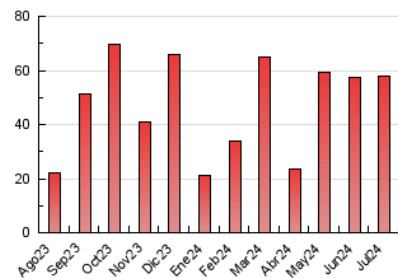

Páginas (x 1000)