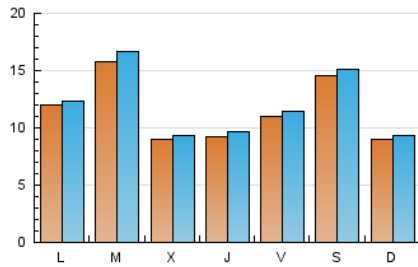

Galiciaé

1. Cifras totales y promedios (Nacional)

MES - AÑO	NAVEGADORES UNICOS	VISITAS	PAGINAS
Julio - 2024	30.286	37.413	55.187
PROMEDIO DIARIO	1.158	1.207	1.780
PROMEDIO LUNES-VIERNES	1.152	1.202	1.775
PROMEDIO SABADO-DOMINGO	1.175	1.220	1.795
PAGINAS / VISITAS	1,48		
DURACION MEDIA VISITAS	0:01:39		
TIEMPO INTERACCIÓN MEDIO	0:00:57		

2. Secciones (Nacional)

	PAGINAS	%
HOME	954	1.73 %
RESTO	54.233	98.27 %

3. Por día del mes (Nacional)

Día	N. únicos	Visitas	Páginas	Día	N. únicos	Visitas	Páginas	Día	N. únicos	Visitas	Páginas
1	573	587	865	11	1.066	1.135	1.722	21	1.021	1.061	1.734
2	1.845	1.942	2.730	12	1.526	1.571	2.612	22	484	510	868
3	835	870	1.207	13	1.627	1.703	2.501	23	811	832	1.098
4	1.569	1.642	2.215	14	544	569	952	24	1.561	1.610	2.409
5	1.505	1.568	2.063	15	447	469	788	25	781	805	1.414
6	1.801	1.842	2.483	16	405	412	606	26	988	1.035	1.726
7	1.229	1.264	1.664	17	511	534	870	27	284	294	479
8	3.861	3.965	5.413	18	278	304	619	28	798	832	1.364
9	4.555	4.836	6.725	19	382	408	690	29	620	658	1.074
10	1.400	1.449	2.108	20	2.094	2.197	3.186	30	288	300	552
								31	199	209	450

4. Gráficas (Nacional)

4.1 Por día de la semana (promedio)

N. únicos / Visitas (x 100)

Páginas (x 100)

4.2 Por franja horaria (promedio)

Visitas_ (x 1000)

Páginas (x 1000)

4.3 Por meses