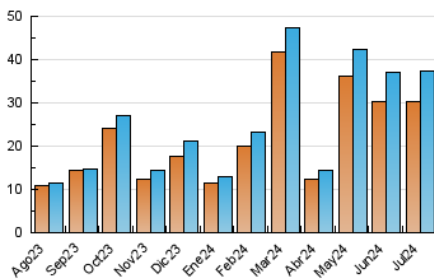

2. Secciones (Nacional)

	PAGINAS	%
HOME	954	1.73 %
RESTO	54.233	98.27 %

3. Por día del mes (Nacional)

Día	N. únicos	Visitas	Páginas	Día	N. únicos	Visitas	Páginas	Día	N. únicos	Visitas	Páginas
1	573	587	865	11	1.066	1.135	1.722	21	1.021	1.061	1.734
2	1.845	1.942	2.730	12	1.526	1.571	2.612	22	484	510	868
3	835	870	1.207	13	1.627	1.703	2.501	23	811	832	1.098
4	1.569	1.642	2.215	14	544	569	952	24	1.561	1.610	2.409
5	1.505	1.568	2.063	15	447	469	788	25	781	805	1.414
6	1.801	1.842	2.483	16	405	412	606	26	988	1.035	1.726
7	1.229	1.264	1.664	17	511	534	870	27	284	294	479
8	3.861	3.965	5.413	18	278	304	619	28	798	832	1.364
9	4.555	4.836	6.725	19	382	408	690	29	620	658	1.074
10	1.400	1.449	2.108	20	2.094	2.197	3.186	30	288	300	552
								31	199	209	450

4. Gráficas (Nacional)

4.1 Por día de la semana (promedio)

N. únicos / Visitas (x 100)

Páginas (x 100)

4.2 Por franja horaria (promedio)

Visitas_ (x 1000)

Páginas (x 1000)

4.3 Por meses

N. únicos / Visitas (x 1000)

Páginas (x 1000)

5. Observaciones

Este Medio Electrónico de Comunicación ha sido medido por la herramienta Google Analytics de Google (GA4)

6. Definiciones básicas (Para más información ver Normas Técnicas para el Control de los Medios Electrónicos de Comunicación)

Visita:

Una secuencia ininterrumpida de páginas servidas a un usuario válido. Si dicho usuario no realiza peticiones de páginas en un periodo de tiempo (30 min) la siguiente petición constituirá el inicio de una nueva visita.