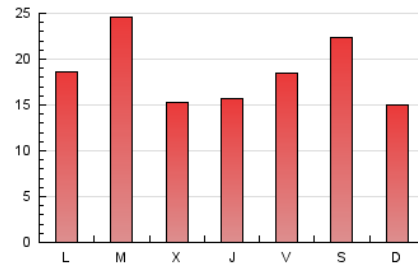

Galiciaé

1. Cifras totales y promedios (Nacional e Internacional)

MES - AÑO	NAVEGADORES UNICOS	VISITAS	PAGINAS
Julio - 2024	32.003	39.340	57.827
PROMEDIO DIARIO	1.218	1.269	1.865
PROMEDIO LUNES-VIERNES	1.218	1.269	1.866
PROMEDIO SABADO-DOMINGO	1.221	1.268	1.863
PAGINAS / VISITAS	1,47		
DURACION MEDIA VISITAS	0:01:40		
TIEMPO INTERACCIÓN MEDIO	0:00:56		

2. Secciones (Nacional e Internacional)

	PAGINAS	%
HOME	1.183	2.05 %
RESTO	56.644	97.95 %

3. Por día del mes (Nacional e Internacional)

Día	N. únicos	Visitas	Páginas	Día	N. únicos	Visitas	Páginas	Día	N. únicos	Visitas	Páginas
1	614	629	916	11	1.109	1.179	1.793	21	1.062	1.102	1.794
2	1.970	2.071	2.896	12	1.580	1.626	2.706	22	528	556	951
3	1.106	1.142	1.505	13	1.678	1.755	2.578	23	863	884	1.167
4	1.656	1.734	2.334	14	579	606	1.009	24	1.626	1.678	2.519
5	1.588	1.656	2.182	15	489	512	841	25	822	847	1.467
6	1.851	1.893	2.538	16	457	464	681	26	1.027	1.076	1.792
7	1.290	1.327	1.752	17	538	561	905	27	312	324	513
8	3.928	4.018	5.511	18	309	335	671	28	838	874	1.423
9	4.688	4.981	6.930	19	414	440	735	29	654	694	1.119
10	1.480	1.529	2.200	20	2.158	2.264	3.295	30	318	332	598
								31	239	251	506

4. Gráficas (Nacional e Internacional)

4.1 Por día de la semana (promedio)

N. únicos / Visitas (x 100)

Páginas (x 100)

4.2 Por franja horaria (promedio)

Visitas_ (x 1000)

Páginas (x 1000)

4.3 Por meses