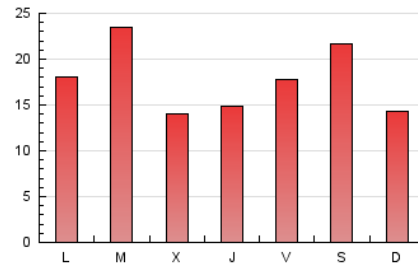

Galiciaé

1. Cifras totales y promedios (Nacional)

MES - AÑO	NAVEGADORES UNICOS	VISITAS	PAGINAS
Julio - 2024	30.286	37.413	55.187
PROMEDIO DIARIO	1.158	1.207	1.780
PROMEDIO LUNES-VIERNES	1.152	1.202	1.775
PROMEDIO SABADO-DOMINGO	1.175	1.220	1.795
PAGINAS / VISITAS	1,48		
DURACION MEDIA VISITAS	0:01:39		
TIEMPO INTERACCIÓN MEDIO	0:00:57		

2. Secciones (Nacional)

	PAGINAS	%
HOME	954	1.73 %
RESTO	54.233	98.27 %

3. Por día del mes (Nacional)

Día	N. únicos	Visitas	Páginas	Día	N. únicos	Visitas	Páginas	Día	N. únicos	Visitas	Páginas
1	573	587	865	11	1.066	1.135	1.722	21	1.021	1.061	1.734
2	1.845	1.942	2.730	12	1.526	1.571	2.612	22	484	510	868
3	835	870	1.207	13	1.627	1.703	2.501	23	811	832	1.098
4	1.569	1.642	2.215	14	544	569	952	24	1.561	1.610	2.409
5	1.505	1.568	2.063	15	447	469	788	25	781	805	1.414
6	1.801	1.842	2.483	16	405	412	606	26	988	1.035	1.726
7	1.229	1.264	1.664	17	511	534	870	27	284	294	479
8	3.861	3.965	5.413	18	278	304	619	28	798	832	1.364
9	4.555	4.836	6.725	19	382	408	690	29	620	658	1.074
10	1.400	1.449	2.108	20	2.094	2.197	3.186	30	288	300	552
								31	199	209	450

4. Gráficas (Nacional)

4.1 Por día de la semana (promedio)

N. únicos / Visitas (x 100)

Páginas (x 100)

4.2 Por franja horaria (promedio)

Visitas_ (x 1000)

Páginas (x 1000)

4.3 Por meses