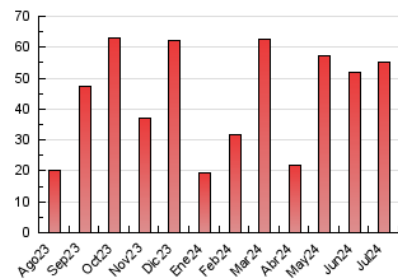

Galiciaé

1. Cifras totales y promedios (Nacional)

MES - AÑO	NAVEGADORES UNICOS	VISITAS	PAGINAS
Julio - 2024	30.286	37.413	55.187
PROMEDIO DIARIO	1.158	1.207	1.780
PROMEDIO LUNES-VIERNES	1.152	1.202	1.775
PROMEDIO SABADO-DOMINGO	1.175	1.220	1.795
PAGINAS / VISITAS	1,48		
DURACION MEDIA VISITAS	0:01:39		
TIEMPO INTERACCIÓN MEDIO	0:00:57		

2. Secciones (Nacional)

	PAGINAS	%
HOME	954	1.73 %
RESTO	54.233	98.27 %

3. Por día del mes (Nacional)

Día	N. únicos	Visitas	Páginas	Día	N. únicos	Visitas	Páginas	Día	N. únicos	Visitas	Páginas
1	573	587	865	11	1.066	1.135	1.722	21	1.021	1.061	1.734
2	1.845	1.942	2.730	12	1.526	1.571	2.612	22	484	510	868
3	835	870	1.207	13	1.627	1.703	2.501	23	811	832	1.098
4	1.569	1.642	2.215	14	544	569	952	24	1.561	1.610	2.409
5	1.505	1.568	2.063	15	447	469	788	25	781	805	1.414
6	1.801	1.842	2.483	16	405	412	606	26	988	1.035	1.726
7	1.229	1.264	1.664	17	511	534	870	27	284	294	479
8	3.861	3.965	5.413	18	278	304	619	28	798	832	1.364
9	4.555	4.836	6.725	19	382	408	690	29	620	658	1.074
10	1.400	1.449	2.108	20	2.094	2.197	3.186	30	288	300	552
								31	199	209	450

4. Gráficas (Nacional)

4.1 Por día de la semana (promedio)

N. únicos / Visitas (x 100)

Páginas (x 100)

4.2 Por franja horaria (promedio)

Visitas_ (x 1000)

Páginas (x 1000)

4.3 Por meses

N. únicos / Visitas (x 1000)

Páginas (x 1000)

5. Observaciones

Este Medio Electrónico de Comunicación ha sido medido por la herramienta Google Analytics de Google (GA4)

6. Definiciones básicas (Para más información ver Normas Técnicas para el Control de los Medios Electrónicos de Comunicación)