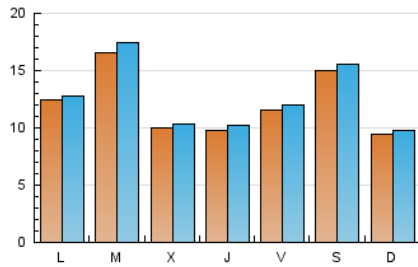

Galiciaé

1. Cifras totales y promedios (Nacional e Internacional)

MES - AÑO	NAVEGADORES UNICOS	VISITAS	PAGINAS
Julio - 2024	32.003	39.340	57.827
PROMEDIO DIARIO	1.218	1.269	1.865
PROMEDIO LUNES-VIERNES	1.218	1.269	1.866
PROMEDIO SABADO-DOMINGO	1.221	1.268	1.863
PAGINAS / VISITAS	1,47		
DURACION MEDIA VISITAS	0:01:40		
TIEMPO INTERACCIÓN MEDIO	0:00:56		

2. Secciones (Nacional e Internacional)

	PAGINAS	%
HOME	1.183	2.05 %
RESTO	56.644	97.95 %

3. Por día del mes (Nacional e Internacional)

Día	N. únicos	Visitas	Páginas	Día	N. únicos	Visitas	Páginas	Día	N. únicos	Visitas	Páginas
1	614	629	916	11	1.109	1.179	1.793	21	1.062	1.102	1.794
2	1.970	2.071	2.896	12	1.580	1.626	2.706	22	528	556	951
3	1.106	1.142	1.505	13	1.678	1.755	2.578	23	863	884	1.167
4	1.656	1.734	2.334	14	579	606	1.009	24	1.626	1.678	2.519
5	1.588	1.656	2.182	15	489	512	841	25	822	847	1.467
6	1.851	1.893	2.538	16	457	464	681	26	1.027	1.076	1.792
7	1.290	1.327	1.752	17	538	561	905	27	312	324	513
8	3.928	4.018	5.511	18	309	335	671	28	838	874	1.423
9	4.688	4.981	6.930	19	414	440	735	29	654	694	1.119
10	1.480	1.529	2.200	20	2.158	2.264	3.295	30	318	332	598
								31	239	251	506

4. Gráficas (Nacional e Internacional)

4.1 Por día de la semana (promedio)

N. únicos / Visitas (x 100)

Páginas (x 100)

4.2 Por franja horaria (promedio)

Visitas_ (x 1000)

Páginas (x 1000)

4.3 Por meses