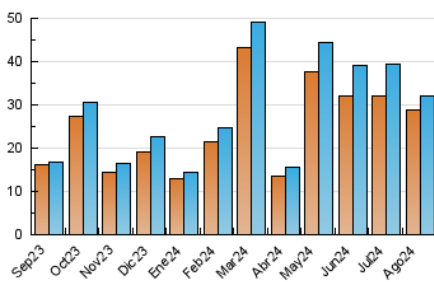

4.3 Por meses

N. únicos / Visitas (x 1000)