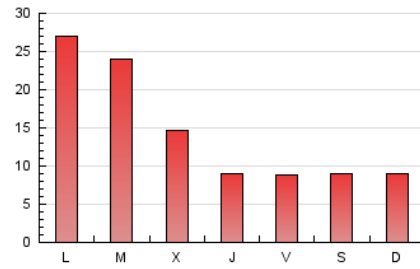

Galiciaé

1. Cifras totales y promedios (Nacional)

MES - AÑO	NAVEGADORES UNICOS	VISITAS	PAGINAS
Agosto - 2024	27.289	30.802	43.290
PROMEDIO DIARIO	964	994	1.396
PROMEDIO LUNES-VIERNES	1.113	1.147	1.598
PROMEDIO SABADO-DOMINGO	601	619	904
PAGINAS / VISITAS	1,41		
DURACION MEDIA VISITAS	0:01:14		
TIEMPO INTERACCIÓN MEDIO	0:00:41		

2. Secciones (Nacional)

	PAGINAS	%
HOME	774	1.79 %
RESTO	42.516	98.21 %

3. Por día del mes (Nacional)

Día	N. únicos	Visitas	Páginas	Día	N. únicos	Visitas	Páginas	Día	N. únicos	Visitas	Páginas
1	181	188	371	11	226	235	385	21	295	310	571
2	576	600	951	12	2.004	2.080	2.880	22	333	343	538
3	411	429	723	13	2.846	2.893	4.175	23	499	518	786
4	518	545	814	14	468	484	718	24	1.195	1.218	1.686
5	876	905	1.357	15	232	254	363	25	1.472	1.487	1.954
6	1.201	1.265	1.825	16	209	215	455	26	5.430	5.536	6.156
7	563	585	983	17	203	209	373	27	2.613	2.644	3.114
8	1.235	1.272	1.790	18	211	226	455	28	2.130	2.248	3.623
9	875	906	1.226	19	228	240	401	29	880	911	1.443
10	716	744	985	20	248	258	458	30	564	580	967
								31	456	474	764

4. Gráficas (Nacional)

4.1 Por día de la semana (promedio)

N. únicos / Visitas (x 100)

Páginas (x 100)

4.2 Por franja horaria (promedio)

Visitas_ (x 1000)

Páginas (x 1000)

4.3 Por meses