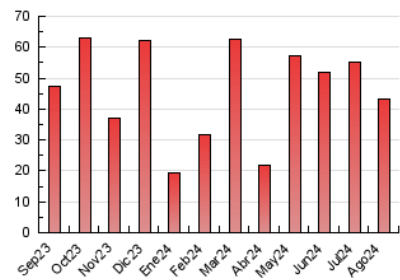

2. Secciones (Nacional)

	PAGINAS	%
HOME	774	1.79 %
RESTO	42.516	98.21 %

3. Por día del mes (Nacional)

Día	N. únicos	Visitas	Páginas	Día	N. únicos	Visitas	Páginas	Día	N. únicos	Visitas	Páginas
1	181	188	371	11	226	235	385	21	295	310	571
2	576	600	951	12	2.004	2.080	2.880	22	333	343	538
3	411	429	723	13	2.846	2.893	4.175	23	499	518	786
4	518	545	814	14	468	484	718	24	1.195	1.218	1.686
5	876	905	1.357	15	232	254	363	25	1.472	1.487	1.954
6	1.201	1.265	1.825	16	209	215	455	26	5.430	5.536	6.156
7	563	585	983	17	203	209	373	27	2.613	2.644	3.114
8	1.235	1.272	1.790	18	211	226	455	28	2.130	2.248	3.623
9	875	906	1.226	19	228	240	401	29	880	911	1.443
10	716	744	985	20	248	258	458	30	564	580	967
								31	456	474	764

4. Gráficas (Nacional)

4.1 Por día de la semana (promedio)

N. únicos / Visitas (x 100)

Páginas (x 100)

4.2 Por franja horaria (promedio)

Visitas_ (x 1000)

Páginas (x 1000)

4.3 Por meses

N. únicos / Visitas (x 1000)

Páginas (x 1000)

5. Observaciones

Este Medio Electrónico de Comunicación ha sido medido por la herramienta Google Analytics de Google (GA4).

Nota: Debido a un fallo técnico en la herramienta de medición, no relacionado con OJD interactiva, los datos del 27/08/2024 pueden estar incompletos.