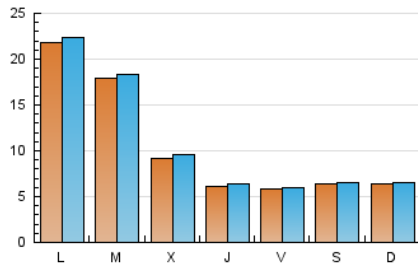

Galiciaé

1. Cifras totales y promedios (Nacional e Internacional)

MES - AÑO	NAVEGADORES UNICOS	VISITAS	PAGINAS
Agosto - 2024	28.793	32.172	47.791
PROMEDIO DIARIO	1.011	1.038	1.542
PROMEDIO LUNES-VIERNES	1.162	1.196	1.669
PROMEDIO SABADO-DOMINGO	642	652	1.229
PAGINAS / VISITAS	1,49		
DURACION MEDIA VISITAS	0:01:16		
TIEMPO INTERACCIÓN MEDIO	0:00:42		

2. Secciones (Nacional e Internacional)

	PAGINAS	%
HOME	1.000	2.09 %
RESTO	46.791	97.91 %

3. Por día del mes (Nacional e Internacional)

Día	N. únicos	Visitas	Páginas	Día	N. únicos	Visitas	Páginas	Día	N. únicos	Visitas	Páginas
1	210	218	414	11	254	264	442	21	322	337	608
2	610	637	1.007	12	2.068	2.144	2.970	22	363	374	588
3	456	476	777	13	2.977	3.009	4.355	23	535	557	845
4	558	586	860	14	532	550	793	24	1.301	1.245	4.185
5	925	953	1.424	15	278	301	433	25	1.504	1.520	1.993
6	1.260	1.325	1.895	16	246	252	500	26	5.484	5.581	6.234
7	623	648	1.065	17	224	231	416	27	2.661	2.691	3.180
8	1.292	1.331	1.887	18	240	257	494	28	2.179	2.298	3.695
9	913	945	1.268	19	267	279	451	29	928	963	1.519
10	754	783	1.087	20	284	294	522	30	597	617	1.073
								31	484	506	811

4. Gráficas (Nacional e Internacional)

4.1 Por día de la semana (promedio)

N. únicos / Visitas (x 100)

Páginas (x 100)

4.2 Por franja horaria (promedio)

Visitas_ (x 1000)

Páginas (x 1000)

4.3 Por meses