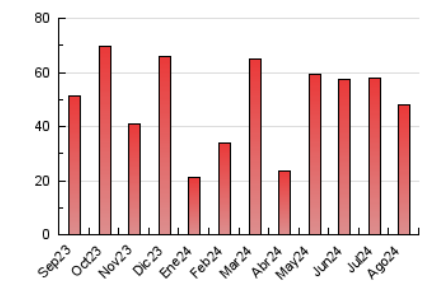

Páginas (x 1000)