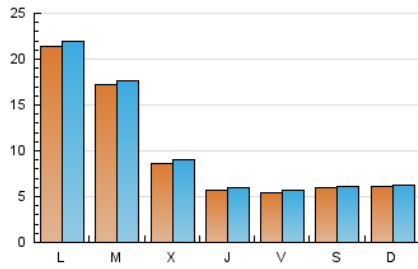

Galiciaé

1. Cifras totales y promedios (Nacional)

MES - AÑO	NAVEGADORES UNICOS	VISITAS	PAGINAS
Agosto - 2024	27.289	30.802	43.290
PROMEDIO DIARIO	964	994	1.396
PROMEDIO LUNES-VIERNES	1.113	1.147	1.598
PROMEDIO SABADO-DOMINGO	601	619	904
PAGINAS / VISITAS	1,41		
DURACION MEDIA VISITAS	0:01:14		
TIEMPO INTERACCIÓN MEDIO	0:00:41		

2. Secciones (Nacional)

	PAGINAS	%
HOME	774	1.79 %
RESTO	42.516	98.21 %

3. Por día del mes (Nacional)

Día	N. únicos	Visitas	Páginas	Día	N. únicos	Visitas	Páginas	Día	N. únicos	Visitas	Páginas
1	181	188	371	11	226	235	385	21	295	310	571
2	576	600	951	12	2.004	2.080	2.880	22	333	343	538
3	411	429	723	13	2.846	2.893	4.175	23	499	518	786
4	518	545	814	14	468	484	718	24	1.195	1.218	1.686
5	876	905	1.357	15	232	254	363	25	1.472	1.487	1.954
6	1.201	1.265	1.825	16	209	215	455	26	5.430	5.536	6.156
7	563	585	983	17	203	209	373	27	2.613	2.644	3.114
8	1.235	1.272	1.790	18	211	226	455	28	2.130	2.248	3.623
9	875	906	1.226	19	228	240	401	29	880	911	1.443
10	716	744	985	20	248	258	458	30	564	580	967
								31	456	474	764

4. Gráficas (Nacional)

4.1 Por día de la semana (promedio)

N. únicos / Visitas (x 100)

Páginas (x 100)

4.2 Por franja horaria (promedio)

Visitas_ (x 1000)

Páginas (x 1000)

4.3 Por meses

N. únicos / Visitas (x 1000)

Páginas (x 1000)

5. Observaciones

Este Medio Electrónico de Comunicación ha sido medido por la herramienta Google Analytics de Google (GA4).

Nota: Debido a un fallo técnico en la herramienta de medición, no relacionado con OJD interactiva, los datos del 27/08/2024 pueden estar incompletos.