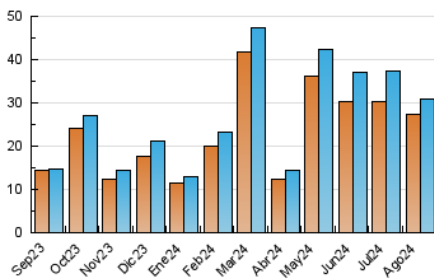

2. Secciones (Nacional)

	PAGINAS	%
HOME	774	1.79 %
RESTO	42.516	98.21 %

3. Por día del mes (Nacional)

Día	N. únicos	Visitas	Páginas	Día	N. únicos	Visitas	Páginas	Día	N. únicos	Visitas	Páginas
1	181	188	371	11	226	235	385	21	295	310	571
2	576	600	951	12	2.004	2.080	2.880	22	333	343	538
3	411	429	723	13	2.846	2.893	4.175	23	499	518	786
4	518	545	814	14	468	484	718	24	1.195	1.218	1.686
5	876	905	1.357	15	232	254	363	25	1.472	1.487	1.954
6	1.201	1.265	1.825	16	209	215	455	26	5.430	5.536	6.156
7	563	585	983	17	203	209	373	27	2.613	2.644	3.114
8	1.235	1.272	1.790	18	211	226	455	28	2.130	2.248	3.623
9	875	906	1.226	19	228	240	401	29	880	911	1.443
10	716	744	985	20	248	258	458	30	564	580	967
								31	456	474	764

4. Gráficas (Nacional)

4.1 Por día de la semana (promedio)

N. únicos / Visitas (x 100)

Páginas (x 100)

4.2 Por franja horaria (promedio)

Visitas_ (x 1000)

Páginas (x 1000)

4.3 Por meses

N. únicos / Visitas (x 1000)

Páginas (x 1000)

5. Observaciones

Este Medio Electrónico de Comunicación ha sido medido por la herramienta Google Analytics de Google (GA4).

Nota: Debido a un fallo técnico en la herramienta de medición, no relacionado con OJD interactiva, los datos del 27/08/2024 pueden estar incompletos.

Visita:

Una secuencia ininterrumpida de páginas servidas a un usuario válido. Si dicho usuario no realiza peticiones de páginas en un periodo de tiempo (30 min) la siguiente petición constituirá el inicio de una nueva visita.