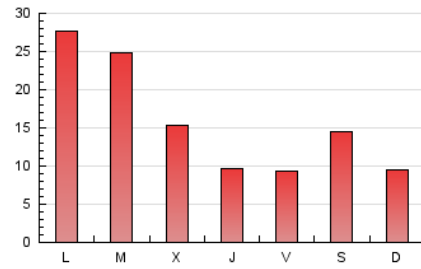

Galiciaé

1. Cifras totales y promedios (Nacional e Internacional)

MES - AÑO	NAVEGADORES UNICOS	VISITAS	PAGINAS
Agosto - 2024	28.793	32.172	47.791
PROMEDIO DIARIO	1.011	1.038	1.542
PROMEDIO LUNES-VIERNES	1.162	1.196	1.669
PROMEDIO SABADO-DOMINGO	642	652	1.229
PAGINAS / VISITAS	1,49		
DURACION MEDIA VISITAS	0:01:16		
TIEMPO INTERACCIÓN MEDIO	0:00:42		

2. Secciones (Nacional e Internacional)

	PAGINAS	%
HOME	1.000	2.09 %
RESTO	46.791	97.91 %

3. Por día del mes (Nacional e Internacional)

Día	N. únicos	Visitas	Páginas	Día	N. únicos	Visitas	Páginas	Día	N. únicos	Visitas	Páginas
1	210	218	414	11	254	264	442	21	322	337	608
2	610	637	1.007	12	2.068	2.144	2.970	22	363	374	588
3	456	476	777	13	2.977	3.009	4.355	23	535	557	845
4	558	586	860	14	532	550	793	24	1.301	1.245	4.185
5	925	953	1.424	15	278	301	433	25	1.504	1.520	1.993
6	1.260	1.325	1.895	16	246	252	500	26	5.484	5.581	6.234
7	623	648	1.065	17	224	231	416	27	2.661	2.691	3.180
8	1.292	1.331	1.887	18	240	257	494	28	2.179	2.298	3.695
9	913	945	1.268	19	267	279	451	29	928	963	1.519
10	754	783	1.087	20	284	294	522	30	597	617	1.073
								31	484	506	811

4. Gráficas (Nacional e Internacional)

4.1 Por día de la semana (promedio)

N. únicos / Visitas (x 100)

Páginas (x 100)

4.2 Por franja horaria (promedio)

Visitas_ (x 1000)

Páginas (x 1000)

4.3 Por meses