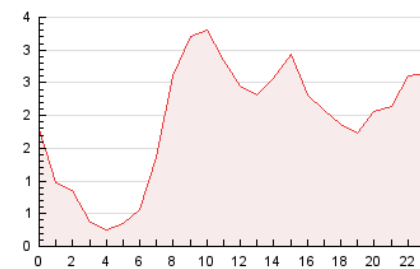

2. Secciones (Nacional)

	PAGINAS	%
HOME	774	1.79 %
RESTO	42.516	98.21 %

3. Por día del mes (Nacional)

Día	N. únicos	Visitas	Páginas	Día	N. únicos	Visitas	Páginas	Día	N. únicos	Visitas	Páginas
1	181	188	371	11	226	235	385	21	295	310	571
2	576	600	951	12	2.004	2.080	2.880	22	333	343	538
3	411	429	723	13	2.846	2.893	4.175	23	499	518	786
4	518	545	814	14	468	484	718	24	1.195	1.218	1.686
5	876	905	1.357	15	232	254	363	25	1.472	1.487	1.954
6	1.201	1.265	1.825	16	209	215	455	26	5.430	5.536	6.156
7	563	585	983	17	203	209	373	27	2.613	2.644	3.114
8	1.235	1.272	1.790	18	211	226	455	28	2.130	2.248	3.623
9	875	906	1.226	19	228	240	401	29	880	911	1.443
10	716	744	985	20	248	258	458	30	564	580	967
								31	456	474	764

4. Gráficas (Nacional)

4.1 Por día de la semana (promedio)

N. únicos / Visitas (x 100)

Páginas (x 100)

4.2 Por franja horaria (promedio)

Visitas_ (x 1000)

Páginas (x 1000)

4.3 Por meses

N. únicos / Visitas (x 1000)

Páginas (x 1000)

5. Observaciones

Este Medio Electrónico de Comunicación ha sido medido por la herramienta Google Analytics de Google (GA4).

Nota: Debido a un fallo técnico en la herramienta de medición, no relacionado con OJD interactiva, los datos del 27/08/2024 pueden estar incompletos.