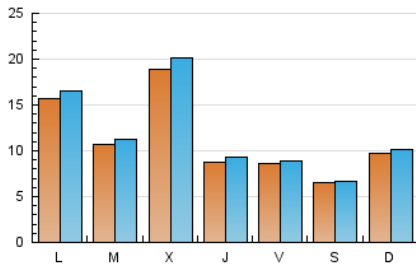

Galiciaé

1. Cifras totales y promedios (Nacional)

MES - AÑO	NAVEGADORES UNICOS	VISITAS	PAGINAS
Octubre - 2024	30.039	37.278	62.780
PROMEDIO DIARIO	1.140	1.203	2.025
PROMEDIO LUNES-VIERNES	1.256	1.328	2.222
PROMEDIO SABADO-DOMINGO	807	841	1.459
PAGINAS / VISITAS	1,68		
DURACION MEDIA VISITAS	0:02:20		
TIEMPO INTERACCIÓN MEDIO	0:01:16		

2. Secciones (Nacional)

	PAGINAS	%
HOME	1.138	1.81 %
RESTO	61.642	98.19 %

3. Por día del mes (Nacional)

Día	N. únicos	Visitas	Páginas	Día	N. únicos	Visitas	Páginas	Día	N. únicos	Visitas	Páginas
1	961	998	1.719	11	1.337	1.392	2.446	21	1.069	1.165	1.953
2	3.156	3.399	5.823	12	1.313	1.370	2.091	22	374	407	758
3	1.459	1.573	2.566	13	955	990	1.490	23	2.979	3.168	5.498
4	579	603	991	14	1.384	1.417	2.145	24	918	976	1.766
5	368	388	975	15	1.411	1.479	2.281	25	898	938	1.520
6	336	353	1.224	16	835	857	1.402	26	493	505	861
7	407	442	993	17	764	800	1.331	27	745	763	1.414
8	1.418	1.531	2.645	18	604	637	1.022	28	3.424	3.594	5.524
9	1.935	2.065	3.246	19	409	430	679	29	1.165	1.219	2.071
10	625	640	1.338	20	1.835	1.931	2.939	30	556	587	1.018
								31	628	661	1.051

4. Gráficas (Nacional)

4.1 Por día de la semana (promedio)

N. únicos / Visitas (x 100)

Páginas (x 100)

4.2 Por franja horaria (promedio)

Visitas_ (x 1000)

Páginas (x 1000)

4.3 Por meses