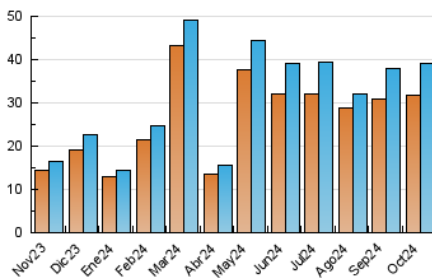

4.3 Por meses

N. únicos / Visitas (x 1000)