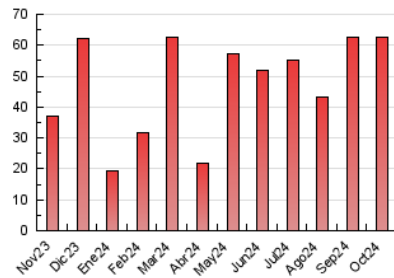

2. Secciones (Nacional)

	PAGINAS	%
HOME	1.138	1.81 %
RESTO	61.642	98.19 %

3. Por día del mes (Nacional)

Día	N. únicos	Visitas	Páginas	Día	N. únicos	Visitas	Páginas	Día	N. únicos	Visitas	Páginas
1	961	998	1.719	11	1.337	1.392	2.446	21	1.069	1.165	1.953
2	3.156	3.399	5.823	12	1.313	1.370	2.091	22	374	407	758
3	1.459	1.573	2.566	13	955	990	1.490	23	2.979	3.168	5.498
4	579	603	991	14	1.384	1.417	2.145	24	918	976	1.766
5	368	388	975	15	1.411	1.479	2.281	25	898	938	1.520
6	336	353	1.224	16	835	857	1.402	26	493	505	861
7	407	442	993	17	764	800	1.331	27	745	763	1.414
8	1.418	1.531	2.645	18	604	637	1.022	28	3.424	3.594	5.524
9	1.935	2.065	3.246	19	409	430	679	29	1.165	1.219	2.071
10	625	640	1.338	20	1.835	1.931	2.939	30	556	587	1.018
								31	628	661	1.051

4. Gráficas (Nacional)

4.1 Por día de la semana (promedio)

N. únicos / Visitas (x 100)

Páginas (x 100)

4.2 Por franja horaria (promedio)

Visitas_ (x 1000)

Páginas (x 1000)

4.3 Por meses

N. únicos / Visitas (x 1000)

Páginas (x 1000)

5. Observaciones

Este Medio Electrónico de Comunicación ha sido medido por la herramienta Google Analytics de Google (GA4).

6. Definiciones básicas (Para más información ver Normas Técnicas para el Control de los Medios Electrónicos de Comunicación)

Visita:

Una secuencia ininterrumpida de páginas servidas a un usuario válido. Si dicho usuario no realiza peticiones de páginas en un periodo de tiempo (30 min) la siguiente petición constituirá el inicio de una nueva visita.