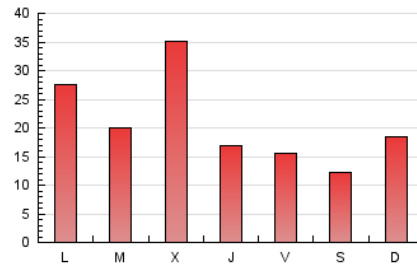

Galiciaé

1. Cifras totales y promedios (Nacional e Internacional)

MES - AÑO	NAVEGADORES UNICOS	VISITAS	PAGINAS
Octubre - 2024	31.696	38.989	65.375
PROMEDIO DIARIO	1.192	1.258	2.109
PROMEDIO LUNES-VIERNES	1.313	1.388	2.312
PROMEDIO SABADO-DOMINGO	847	883	1.526
PAGINAS / VISITAS	1,68		
DURACION MEDIA VISITAS	0:02:20		
TIEMPO INTERACCIÓN MEDIO	0:01:14		

2. Secciones (Nacional e Internacional)

	PAGINAS	%
HOME	1.356	2.07 %
RESTO	64.019	97.93 %

3. Por día del mes (Nacional e Internacional)

Día	N. únicos	Visitas	Páginas	Día	N. únicos	Visitas	Páginas	Día	N. únicos	Visitas	Páginas
1	1.014	1.052	1.798	11	1.379	1.433	2.509	21	1.125	1.222	2.031
2	3.217	3.466	5.928	12	1.382	1.439	2.192	22	401	435	807
3	1.560	1.687	2.724	13	994	1.031	1.561	23	3.057	3.252	5.629
4	649	678	1.077	14	1.433	1.472	2.251	24	950	1.009	1.820
5	404	424	1.028	15	1.495	1.569	2.472	25	946	988	1.600
6	360	378	1.252	16	900	922	1.499	26	526	540	910
7	459	495	1.067	17	809	849	1.390	27	775	793	1.471
8	1.481	1.596	2.741	18	635	672	1.075	28	3.502	3.682	5.636
9	2.024	2.160	3.387	19	439	460	719	29	1.220	1.274	2.141
10	670	686	1.401	20	1.892	1.996	3.072	30	596	627	1.073
								31	668	702	1.114

4. Gráficas (Nacional e Internacional)

4.1 Por día de la semana (promedio)

N. únicos / Visitas (x 100)

Páginas (x 100)

4.2 Por franja horaria (promedio)

Visitas_ (x 1000)

Páginas (x 1000)

4.3 Por meses