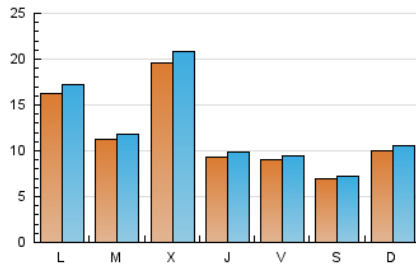

Galiciaé

1. Cifras totales y promedios (Nacional e Internacional)

MES - AÑO	NAVEGADORES UNICOS	VISITAS	PAGINAS
Octubre - 2024	31.696	38.989	65.375
PROMEDIO DIARIO	1.192	1.258	2.109
PROMEDIO LUNES-VIERNES	1.313	1.388	2.312
PROMEDIO SABADO-DOMINGO	847	883	1.526
PAGINAS / VISITAS	1,68		
DURACION MEDIA VISITAS	0:02:20		
TIEMPO INTERACCIÓN MEDIO	0:01:14		

2. Secciones (Nacional e Internacional)

	PAGINAS	%
HOME	1.356	2.07 %
RESTO	64.019	97.93 %

3. Por día del mes (Nacional e Internacional)

Día	N. únicos	Visitas	Páginas	Día	N. únicos	Visitas	Páginas	Día	N. únicos	Visitas	Páginas
1	1.014	1.052	1.798	11	1.379	1.433	2.509	21	1.125	1.222	2.031
2	3.217	3.466	5.928	12	1.382	1.439	2.192	22	401	435	807
3	1.560	1.687	2.724	13	994	1.031	1.561	23	3.057	3.252	5.629
4	649	678	1.077	14	1.433	1.472	2.251	24	950	1.009	1.820
5	404	424	1.028	15	1.495	1.569	2.472	25	946	988	1.600
6	360	378	1.252	16	900	922	1.499	26	526	540	910
7	459	495	1.067	17	809	849	1.390	27	775	793	1.471
8	1.481	1.596	2.741	18	635	672	1.075	28	3.502	3.682	5.636
9	2.024	2.160	3.387	19	439	460	719	29	1.220	1.274	2.141
10	670	686	1.401	20	1.892	1.996	3.072	30	596	627	1.073
								31	668	702	1.114

4. Gráficas (Nacional e Internacional)

4.1 Por día de la semana (promedio)

N. únicos / Visitas (x 100)

Páginas (x 100)

4.2 Por franja horaria (promedio)

Visitas_ (x 1000)

Páginas (x 1000)

4.3 Por meses