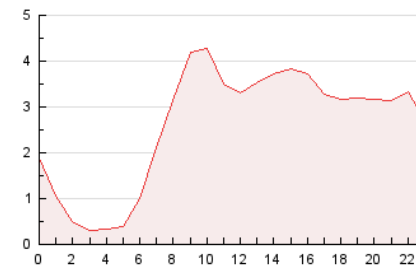

2. Secciones (Nacional)

	PAGINAS	%
HOME	1.138	1.81 %
RESTO	61.642	98.19 %

3. Por día del mes (Nacional)

Día	N. únicos	Visitas	Páginas	Día	N. únicos	Visitas	Páginas	Día	N. únicos	Visitas	Páginas
1	961	998	1.719	11	1.337	1.392	2.446	21	1.069	1.165	1.953
2	3.156	3.399	5.823	12	1.313	1.370	2.091	22	374	407	758
3	1.459	1.573	2.566	13	955	990	1.490	23	2.979	3.168	5.498
4	579	603	991	14	1.384	1.417	2.145	24	918	976	1.766
5	368	388	975	15	1.411	1.479	2.281	25	898	938	1.520
6	336	353	1.224	16	835	857	1.402	26	493	505	861
7	407	442	993	17	764	800	1.331	27	745	763	1.414
8	1.418	1.531	2.645	18	604	637	1.022	28	3.424	3.594	5.524
9	1.935	2.065	3.246	19	409	430	679	29	1.165	1.219	2.071
10	625	640	1.338	20	1.835	1.931	2.939	30	556	587	1.018
								31	628	661	1.051

4. Gráficas (Nacional)

4.1 Por día de la semana (promedio)

N. únicos / Visitas (x 100)

Páginas (x 100)

4.2 Por franja horaria (promedio)

Visitas_ (x 1000)

Páginas (x 1000)

4.3 Por meses

N. únicos / Visitas (x 1000)

Páginas (x 1000)

5. Observaciones

Este Medio Electrónico de Comunicación ha sido medido por la herramienta Google Analytics de Google (GA4).

6. Definiciones básicas (Para más información ver Normas Técnicas para el Control de los Medios Electrónicos de Comunicación)