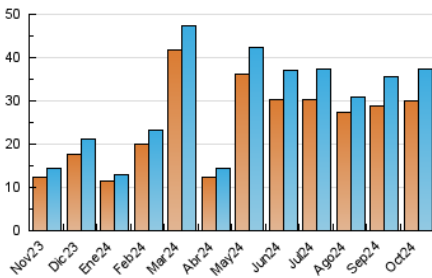

2. Secciones (Nacional)

	PAGINAS	%
HOME	1.138	1.81 %
RESTO	61.642	98.19 %

3. Por día del mes (Nacional)

Día	N. únicos	Visitas	Páginas	Día	N. únicos	Visitas	Páginas	Día	N. únicos	Visitas	Páginas
1	961	998	1.719	11	1.337	1.392	2.446	21	1.069	1.165	1.953
2	3.156	3.399	5.823	12	1.313	1.370	2.091	22	374	407	758
3	1.459	1.573	2.566	13	955	990	1.490	23	2.979	3.168	5.498
4	579	603	991	14	1.384	1.417	2.145	24	918	976	1.766
5	368	388	975	15	1.411	1.479	2.281	25	898	938	1.520
6	336	353	1.224	16	835	857	1.402	26	493	505	861
7	407	442	993	17	764	800	1.331	27	745	763	1.414
8	1.418	1.531	2.645	18	604	637	1.022	28	3.424	3.594	5.524
9	1.935	2.065	3.246	19	409	430	679	29	1.165	1.219	2.071
10	625	640	1.338	20	1.835	1.931	2.939	30	556	587	1.018
								31	628	661	1.051

4. Gráficas (Nacional)

4.1 Por día de la semana (promedio)

N. únicos / Visitas (x 100)

Páginas (x 100)

4.2 Por franja horaria (promedio)

Visitas_ (x 1000)

Páginas (x 1000)

4.3 Por meses

N. únicos / Visitas (x 1000)

Páginas (x 1000)

5. Observaciones

Este Medio Electrónico de Comunicación ha sido medido por la herramienta Google Analytics de Google (GA4).

6. Definiciones básicas (Para más información ver Normas Técnicas para el Control de los Medios Electrónicos de Comunicación)

Visita:

Una secuencia ininterrumpida de páginas servidas a un usuario válido. Si dicho usuario no realiza peticiones de páginas en un periodo de tiempo (30 min) la siguiente petición constituirá el inicio de una nueva visita.