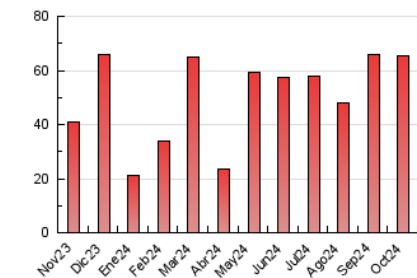

Páginas (x 1000)