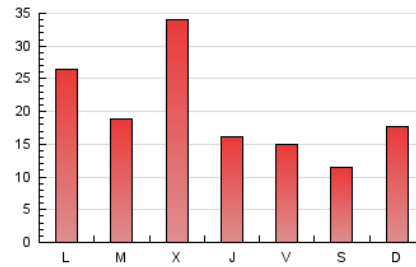

Galiciaé

1. Cifras totales y promedios (Nacional)

MES - AÑO	NAVEGADORES UNICOS	VISITAS	PAGINAS
Octubre - 2024	30.039	37.278	62.780
PROMEDIO DIARIO	1.140	1.203	2.025
PROMEDIO LUNES-VIERNES	1.256	1.328	2.222
PROMEDIO SABADO-DOMINGO	807	841	1.459
PAGINAS / VISITAS	1,68		
DURACION MEDIA VISITAS	0:02:20		
TIEMPO INTERACCIÓN MEDIO	0:01:16		

2. Secciones (Nacional)

	PAGINAS	%
HOME	1.138	1.81 %
RESTO	61.642	98.19 %

3. Por día del mes (Nacional)

Día	N. únicos	Visitas	Páginas	Día	N. únicos	Visitas	Páginas	Día	N. únicos	Visitas	Páginas
1	961	998	1.719	11	1.337	1.392	2.446	21	1.069	1.165	1.953
2	3.156	3.399	5.823	12	1.313	1.370	2.091	22	374	407	758
3	1.459	1.573	2.566	13	955	990	1.490	23	2.979	3.168	5.498
4	579	603	991	14	1.384	1.417	2.145	24	918	976	1.766
5	368	388	975	15	1.411	1.479	2.281	25	898	938	1.520
6	336	353	1.224	16	835	857	1.402	26	493	505	861
7	407	442	993	17	764	800	1.331	27	745	763	1.414
8	1.418	1.531	2.645	18	604	637	1.022	28	3.424	3.594	5.524
9	1.935	2.065	3.246	19	409	430	679	29	1.165	1.219	2.071
10	625	640	1.338	20	1.835	1.931	2.939	30	556	587	1.018
								31	628	661	1.051

4. Gráficas (Nacional)

4.1 Por día de la semana (promedio)

N. únicos / Visitas (x 100)

Páginas (x 100)

4.2 Por franja horaria (promedio)

Visitas_ (x 1000)

Páginas (x 1000)

4.3 Por meses