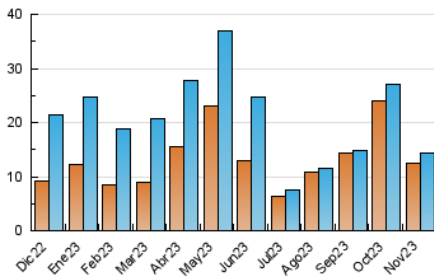

#### 3. Por día del mes (Nacional)

Día	N. únicos	Visitas	Páginas	Día	N. únicos	Visitas	Páginas	Día	N. únicos	Visitas	Páginas
1	324	334	746	11	204	213	472	21	325	335	1.034
2	289	315	718	12	407	424	1.089	22	304	320	855
3	280	287	677	13	553	598	1.730	23	411	428	1.175
4	346	363	856	14	1.387	1.470	4.663	24	532	552	1.321
5	332	352	771	15	693	736	2.275	25	1.474	1.515	3.128
6	268	281	674	16	496	514	1.299	26	625	646	1.257
7	407	431	1.349	17	313	323	774	27	628	662	1.327
8	500	534	1.542	18	230	236	560	28	330	335	880
9	395	422	1.227	19	212	221	534	29	433	458	1.271
10	413	417	843	20	317	324	1.009	30	322	350	969

### 4.1 Por día de la semana (promedio)

N. únicos / Visitas (x 100)

Páginas (x 100)

### 4.2 Por franja horaria (promedio)

Visitas\_ (x 1000)

Páginas (x 1000)

### 4.3 Por meses

N. únicos / Visitas (x 1000)

Páginas (x 1000)