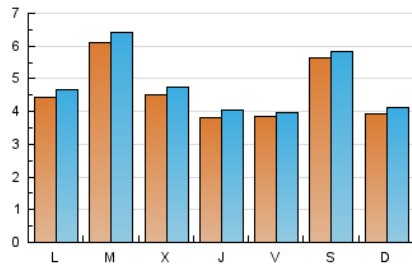

4. Gráficas (Nacional)

4.1 Por día de la semana (promedio)

N. únicos / Visitas (x 100)