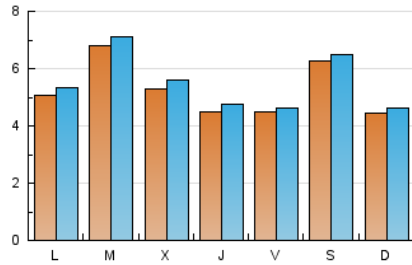

4. Gráficas (Nacional e Internacional)

4.1 Por día de la semana (promedio)

N. únicos / Visitas (x 100)