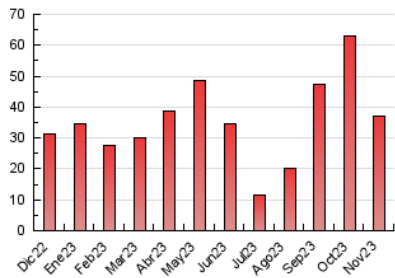

#### 3. Por día del mes (Nacional)

Día	N. únicos	Visitas	Páginas	Día	N. únicos	Visitas	Páginas	Día	N. únicos	Visitas	Páginas
1	324	334	746	11	204	213	472	21	325	335	1.034
2	289	315	718	12	407	424	1.089	22	304	320	855
3	280	287	677	13	553	598	1.730	23	411	428	1.175
4	346	363	856	14	1.387	1.470	4.663	24	532	552	1.321
5	332	352	771	15	693	736	2.275	25	1.474	1.515	3.128
6	268	281	674	16	496	514	1.299	26	625	646	1.257
7	407	431	1.349	17	313	323	774	27	628	662	1.327
8	500	534	1.542	18	230	236	560	28	330	335	880
9	395	422	1.227	19	212	221	534	29	433	458	1.271
10	413	417	843	20	317	324	1.009	30	322	350	969

### 4.1 Por día de la semana (promedio)

N. únicos / Visitas (x 100)

Páginas (x 100)

### 4.2 Por franja horaria (promedio)

Visitas\_ (x 1000)

Páginas (x 1000)

### 4.3 Por meses

N. únicos / Visitas (x 1000)

Páginas (x 1000)