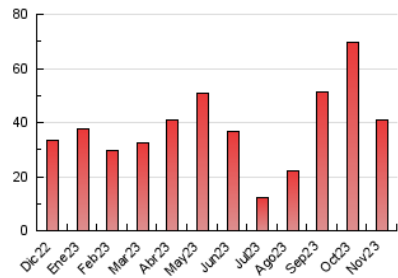

### 3. Por día del mes (Nacional e Internacional)

Día	N. únicos	Visitas	Páginas	Día	N. únicos	Visitas	Páginas	Día	N. únicos	Visitas	Páginas
1	428	443	904	11	248	260	589	21	376	387	1.125
2	364	396	843	12	462	479	1.181	22	379	399	1.029
3	343	350	791	13	616	665	1.829	23	471	491	1.301
4	405	424	950	14	1.459	1.544	4.854	24	626	652	1.514
5	381	405	873	15	774	823	2.464	25	1.552	1.602	3.329
6	333	347	803	16	547	564	1.403	26	684	705	1.380
7	474	498	1.475	17	364	374	885	27	699	737	1.487
8	587	624	1.716	18	299	311	686	28	402	409	1.025
9	483	513	1.432	19	253	265	588	29	489	515	1.377
10	468	475	950	20	373	384	1.105	30	382	413	1.113

##### 4.1 Por día de la semana (promedio)

N. únicos / Visitas (x 100)

Páginas (x 100)

##### 4.2 Por franja horaria (promedio)

Visitas\_ (x 1000)

Páginas (x 1000)

##### 4.3 Por meses

N. únicos / Visitas (x 1000)

Páginas (x 1000)