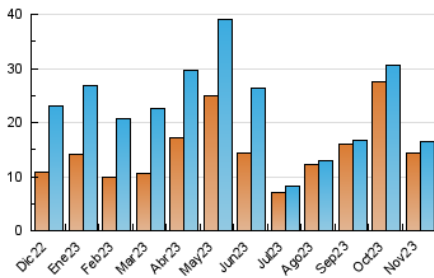

### 3. Por día del mes (Nacional e Internacional)

Día	N. únicos	Visitas	Páginas	Día	N. únicos	Visitas	Páginas	Día	N. únicos	Visitas	Páginas
1	428	443	904	11	248	260	589	21	376	387	1.125
2	364	396	843	12	462	479	1.181	22	379	399	1.029
3	343	350	791	13	616	665	1.829	23	471	491	1.301
4	405	424	950	14	1.459	1.544	4.854	24	626	652	1.514
5	381	405	873	15	774	823	2.464	25	1.552	1.602	3.329
6	333	347	803	16	547	564	1.403	26	684	705	1.380
7	474	498	1.475	17	364	374	885	27	699	737	1.487
8	587	624	1.716	18	299	311	686	28	402	409	1.025
9	483	513	1.432	19	253	265	588	29	489	515	1.377
10	468	475	950	20	373	384	1.105	30	382	413	1.113

#### 4. Gráficas (Nacional e Internacional)

##### 4.1 Por día de la semana (promedio)

N. únicos / Visitas (x 100)

Páginas (x 100)

##### 4.3 Por meses

N. únicos / Visitas (x 1000)

Páginas (x 1000)