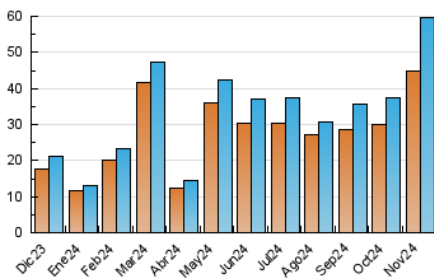

2. Secciones (Nacional)

	PAGINAS	%
HOME	1.125	1.22 %
RESTO	91.176	98.78 %

3. Por día del mes (Nacional)

Día	N. únicos	Visitas	Páginas	Día	N. únicos	Visitas	Páginas	Día	N. únicos	Visitas	Páginas
1	1.167	1.217	1.875	11	3.454	3.555	5.027	21	1.364	1.417	2.037
2	1.378	1.445	2.353	12	4.162	4.351	6.330	22	1.806	1.898	2.749
3	1.563	1.614	2.496	13	2.088	2.198	3.490	23	1.101	1.160	1.969
4	1.513	1.591	2.376	14	8.402	8.777	12.716	24	766	799	1.377
5	2.877	3.009	4.685	15	4.274	4.384	6.483	25	639	681	1.215
6	1.762	1.876	3.235	16	1.209	1.250	1.791	26	1.140	1.236	2.217
7	1.000	1.056	1.863	17	2.010	2.082	3.212	27	2.083	2.195	3.197
8	675	702	1.206	18	1.456	1.520	2.175	28	1.278	1.330	2.128
9	1.056	1.110	1.768	19	3.220	3.400	4.937	29	1.201	1.257	2.020
10	861	904	1.479	20	1.801	1.884	2.903	30	586	608	992

4. Gráficas (Nacional)

4.1 Por día de la semana (promedio)

N. únicos / Visitas (x 100)

Páginas (x 100)

4.2 Por franja horaria (promedio)

Visitas_ (x 1000)

Páginas (x 1000)

4.3 Por meses

N. únicos / Visitas (x 1000)

Páginas (x 1000)

5. Observaciones

Este Medio Electrónico de Comunicación ha sido medido por la herramienta Google Analytics de Google (GA4).

6. Definiciones básicas (Para más información ver Normas Técnicas para el Control de los Medios Electrónicos de Comunicación)

Visita:

Una secuencia ininterrumpida de páginas servidas a un usuario válido. Si dicho usuario no realiza peticiones de páginas en un periodo de tiempo (30 min) la siguiente petición constituirá el inicio de una nueva visita.