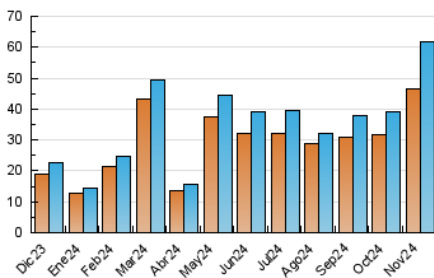

4.3 Por meses

N. únicos / Visitas (x 1000)