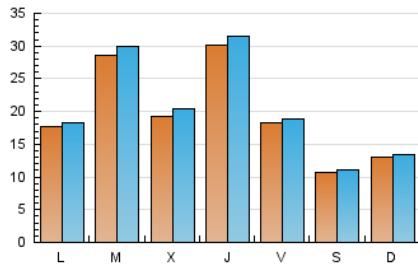

Galiciaé

1. Cifras totales y promedios (Nacional)

MES - AÑO	NAVEGADORES UNICOS	VISITAS	PAGINAS
Noviembre - 2024	44.953	59.761	92.301
PROMEDIO DIARIO	1.930	2.017	3.077
PROMEDIO LUNES-VIERNES	2.255	2.359	3.565
PROMEDIO SABADO-DOMINGO	1.170	1.219	1.937
PAGINAS / VISITAS	1,53		
DURACION MEDIA VISITAS	0:02:02		
TIEMPO INTERACCIÓN MEDIO	0:01:14		

2. Secciones (Nacional)

	PAGINAS	%
HOME	1.125	1.22 %
RESTO	91.176	98.78 %

3. Por día del mes (Nacional)

Día	N. únicos	Visitas	Páginas	Día	N. únicos	Visitas	Páginas	Día	N. únicos	Visitas	Páginas
1	1.167	1.217	1.875	11	3.454	3.555	5.027	21	1.364	1.417	2.037
2	1.378	1.445	2.353	12	4.162	4.351	6.330	22	1.806	1.898	2.749
3	1.563	1.614	2.496	13	2.088	2.198	3.490	23	1.101	1.160	1.969
4	1.513	1.591	2.376	14	8.402	8.777	12.716	24	766	799	1.377
5	2.877	3.009	4.685	15	4.274	4.384	6.483	25	639	681	1.215
6	1.762	1.876	3.235	16	1.209	1.250	1.791	26	1.140	1.236	2.217
7	1.000	1.056	1.863	17	2.010	2.082	3.212	27	2.083	2.195	3.197
8	675	702	1.206	18	1.456	1.520	2.175	28	1.278	1.330	2.128
9	1.056	1.110	1.768	19	3.220	3.400	4.937	29	1.201	1.257	2.020
10	861	904	1.479	20	1.801	1.884	2.903	30	586	608	992

4. Gráficas (Nacional)

4.1 Por día de la semana (promedio)

N. únicos / Visitas (x 100)

Páginas (x 100)

4.2 Por franja horaria (promedio)

Visitas_ (x 1000)

Páginas (x 1000)

4.3 Por meses