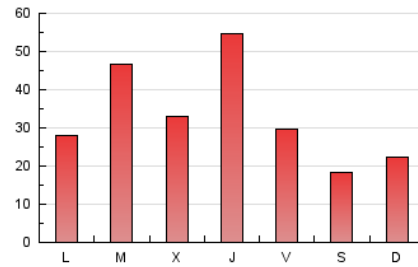

Galiciae

1. Cifras totales y promedios (Nacional e Internacional)

MES - AÑO	NAVEGADORES UNICOS	VISITAS	PAGINAS
Noviembre - 2024	46.537	61.596	97.824
PROMEDIO DIARIO	1.994	2.081	3.261
PROMEDIO LUNES-VIERNES	2.325	2.428	3.795
PROMEDIO SABADO-DOMINGO	1.220	1.270	2.014
PAGINAS / VISITAS	1,57		
DURACION MEDIA VISITAS	0:02:03		
TIEMPO INTERACCIÓN MEDIO	0:01:15		

2. Secciones (Nacional e Internacional)

	PAGINAS	%
HOME	1.328	1.36 %
RESTO	96.496	98.64 %

3. Por día del mes (Nacional e Internacional)

Día	N. únicos	Visitas	Páginas	Día	N. únicos	Visitas	Páginas	Día	N. únicos	Visitas	Páginas
1	1.217	1.271	1.970	11	3.516	3.624	5.136	21	1.510	1.480	4.725
2	1.432	1.500	2.442	12	4.243	4.416	6.475	22	1.864	1.960	2.841
3	1.652	1.703	2.621	13	2.158	2.271	3.601	23	1.169	1.228	2.072
4	1.576	1.654	2.454	14	8.524	8.926	12.934	24	802	836	1.435
5	2.968	3.095	4.830	15	4.358	4.476	6.618	25	684	729	1.287
6	1.833	1.951	3.351	16	1.258	1.300	1.864	26	1.192	1.288	2.301
7	1.067	1.133	1.969	17	2.053	2.128	3.285	27	2.139	2.254	3.278
8	717	742	1.266	18	1.522	1.590	2.290	28	1.321	1.375	2.194
9	1.096	1.150	1.830	19	3.298	3.484	5.069	29	1.258	1.318	2.101
10	902	946	1.542	20	1.865	1.949	3.004	30	620	643	1.039

4. Gráficas (Nacional e Internacional)

4.1 Por día de la semana (promedio)

N. únicos / Visitas (x 100)

Páginas (x 100)

4.2 Por franja horaria (promedio)

Visitas_ (x 1000)

Páginas (x 1000)

4.3 Por meses