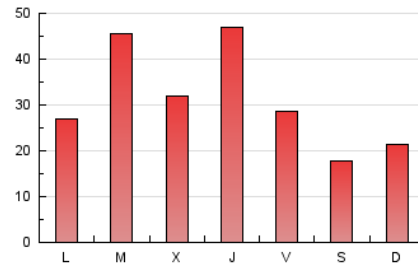

Galiciaé

1. Cifras totales y promedios (Nacional)

MES - AÑO	NAVEGADORES UNICOS	VISITAS	PAGINAS
Noviembre - 2024	44.953	59.761	92.301
PROMEDIO DIARIO	1.930	2.017	3.077
PROMEDIO LUNES-VIERNES	2.255	2.359	3.565
PROMEDIO SABADO-DOMINGO	1.170	1.219	1.937
PAGINAS / VISITAS	1,53		
DURACION MEDIA VISITAS	0:02:02		
TIEMPO INTERACCIÓN MEDIO	0:01:14		

2. Secciones (Nacional)

	PAGINAS	%
HOME	1.125	1.22 %
RESTO	91.176	98.78 %

3. Por día del mes (Nacional)

Día	N. únicos	Visitas	Páginas	Día	N. únicos	Visitas	Páginas	Día	N. únicos	Visitas	Páginas
1	1.167	1.217	1.875	11	3.454	3.555	5.027	21	1.364	1.417	2.037
2	1.378	1.445	2.353	12	4.162	4.351	6.330	22	1.806	1.898	2.749
3	1.563	1.614	2.496	13	2.088	2.198	3.490	23	1.101	1.160	1.969
4	1.513	1.591	2.376	14	8.402	8.777	12.716	24	766	799	1.377
5	2.877	3.009	4.685	15	4.274	4.384	6.483	25	639	681	1.215
6	1.762	1.876	3.235	16	1.209	1.250	1.791	26	1.140	1.236	2.217
7	1.000	1.056	1.863	17	2.010	2.082	3.212	27	2.083	2.195	3.197
8	675	702	1.206	18	1.456	1.520	2.175	28	1.278	1.330	2.128
9	1.056	1.110	1.768	19	3.220	3.400	4.937	29	1.201	1.257	2.020
10	861	904	1.479	20	1.801	1.884	2.903	30	586	608	992

4. Gráficas (Nacional)

4.1 Por día de la semana (promedio)

N. únicos / Visitas (x 100)

Páginas (x 100)

4.2 Por franja horaria (promedio)

Visitas_ (x 1000)

Páginas (x 1000)

4.3 Por meses