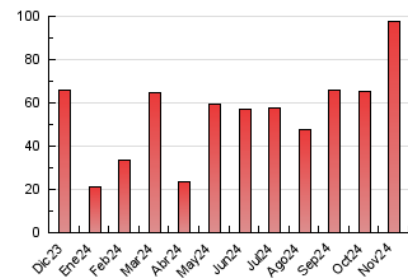

Páginas (x 1000)