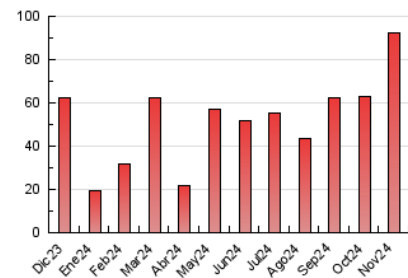

2. Secciones (Nacional)

	PAGINAS	%
HOME	1.125	1.22 %
RESTO	91.176	98.78 %

3. Por día del mes (Nacional)

Día	N. únicos	Visitas	Páginas	Día	N. únicos	Visitas	Páginas	Día	N. únicos	Visitas	Páginas
1	1.167	1.217	1.875	11	3.454	3.555	5.027	21	1.364	1.417	2.037
2	1.378	1.445	2.353	12	4.162	4.351	6.330	22	1.806	1.898	2.749
3	1.563	1.614	2.496	13	2.088	2.198	3.490	23	1.101	1.160	1.969
4	1.513	1.591	2.376	14	8.402	8.777	12.716	24	766	799	1.377
5	2.877	3.009	4.685	15	4.274	4.384	6.483	25	639	681	1.215
6	1.762	1.876	3.235	16	1.209	1.250	1.791	26	1.140	1.236	2.217
7	1.000	1.056	1.863	17	2.010	2.082	3.212	27	2.083	2.195	3.197
8	675	702	1.206	18	1.456	1.520	2.175	28	1.278	1.330	2.128
9	1.056	1.110	1.768	19	3.220	3.400	4.937	29	1.201	1.257	2.020
10	861	904	1.479	20	1.801	1.884	2.903	30	586	608	992

4. Gráficas (Nacional)

4.1 Por día de la semana (promedio)

N. únicos / Visitas (x 100)

Páginas (x 100)

4.2 Por franja horaria (promedio)

Visitas_ (x 1000)

Páginas (x 1000)

4.3 Por meses

N. únicos / Visitas (x 1000)

Páginas (x 1000)

5. Observaciones

Este Medio Electrónico de Comunicación ha sido medido por la herramienta Google Analytics de Google (GA4).

6. Definiciones básicas (Para más información ver Normas Técnicas para el Control de los Medios Electrónicos de Comunicación)

Visita:

Una secuencia ininterrumpida de páginas servidas a un usuario válido. Si dicho usuario no realiza peticiones de páginas en un periodo de tiempo (30 min) la siguiente petición constituirá el inicio de una nueva visita.