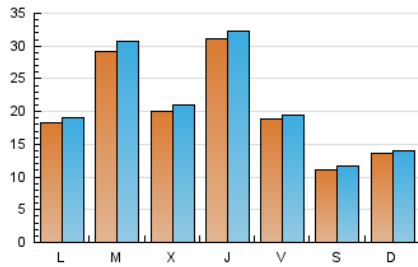

Galiciae

1. Cifras totales y promedios (Nacional e Internacional)

MES - AÑO	NAVEGADORES UNICOS	VISITAS	PAGINAS
Noviembre - 2024	46.537	61.596	97.824
PROMEDIO DIARIO	1.994	2.081	3.261
PROMEDIO LUNES-VIERNES	2.325	2.428	3.795
PROMEDIO SABADO-DOMINGO	1.220	1.270	2.014
PAGINAS / VISITAS	1,57		
DURACION MEDIA VISITAS	0:02:03		
TIEMPO INTERACCIÓN MEDIO	0:01:15		

2. Secciones (Nacional e Internacional)

	PAGINAS	%
HOME	1.328	1.36 %
RESTO	96.496	98.64 %

3. Por día del mes (Nacional e Internacional)

Día	N. únicos	Visitas	Páginas	Día	N. únicos	Visitas	Páginas	Día	N. únicos	Visitas	Páginas
1	1.217	1.271	1.970	11	3.516	3.624	5.136	21	1.510	1.480	4.725
2	1.432	1.500	2.442	12	4.243	4.416	6.475	22	1.864	1.960	2.841
3	1.652	1.703	2.621	13	2.158	2.271	3.601	23	1.169	1.228	2.072
4	1.576	1.654	2.454	14	8.524	8.926	12.934	24	802	836	1.435
5	2.968	3.095	4.830	15	4.358	4.476	6.618	25	684	729	1.287
6	1.833	1.951	3.351	16	1.258	1.300	1.864	26	1.192	1.288	2.301
7	1.067	1.133	1.969	17	2.053	2.128	3.285	27	2.139	2.254	3.278
8	717	742	1.266	18	1.522	1.590	2.290	28	1.321	1.375	2.194
9	1.096	1.150	1.830	19	3.298	3.484	5.069	29	1.258	1.318	2.101
10	902	946	1.542	20	1.865	1.949	3.004	30	620	643	1.039

4. Gráficas (Nacional e Internacional)

4.1 Por día de la semana (promedio)

N. únicos / Visitas (x 100)

Páginas (x 100)

4.2 Por franja horaria (promedio)

Visitas_ (x 1000)

Páginas (x 1000)

4.3 Por meses