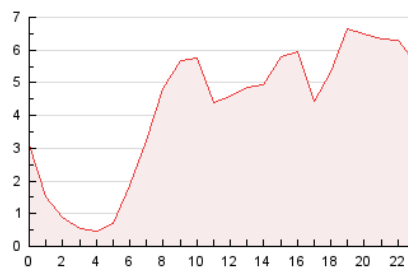

2. Secciones (Nacional)

	PAGINAS	%
HOME	1.125	1.22 %
RESTO	91.176	98.78 %

3. Por día del mes (Nacional)

Día	N. únicos	Visitas	Páginas	Día	N. únicos	Visitas	Páginas	Día	N. únicos	Visitas	Páginas
1	1.167	1.217	1.875	11	3.454	3.555	5.027	21	1.364	1.417	2.037
2	1.378	1.445	2.353	12	4.162	4.351	6.330	22	1.806	1.898	2.749
3	1.563	1.614	2.496	13	2.088	2.198	3.490	23	1.101	1.160	1.969
4	1.513	1.591	2.376	14	8.402	8.777	12.716	24	766	799	1.377
5	2.877	3.009	4.685	15	4.274	4.384	6.483	25	639	681	1.215
6	1.762	1.876	3.235	16	1.209	1.250	1.791	26	1.140	1.236	2.217
7	1.000	1.056	1.863	17	2.010	2.082	3.212	27	2.083	2.195	3.197
8	675	702	1.206	18	1.456	1.520	2.175	28	1.278	1.330	2.128
9	1.056	1.110	1.768	19	3.220	3.400	4.937	29	1.201	1.257	2.020
10	861	904	1.479	20	1.801	1.884	2.903	30	586	608	992

4. Gráficas (Nacional)

4.1 Por día de la semana (promedio)

N. únicos / Visitas (x 100)

Páginas (x 100)

4.2 Por franja horaria (promedio)

Visitas_ (x 1000)

Páginas (x 1000)

4.3 Por meses

N. únicos / Visitas (x 1000)

Páginas (x 1000)

5. Observaciones

Este Medio Electrónico de Comunicación ha sido medido por la herramienta Google Analytics de Google (GA4).

6. Definiciones básicas (Para más información ver Normas Técnicas para el Control de los Medios Electrónicos de Comunicación)