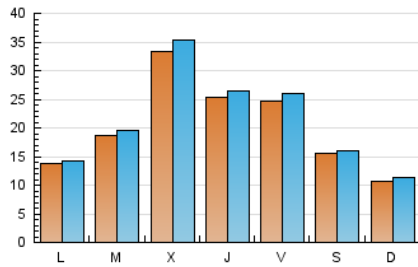

Galiciaé

1. Cifras totales y promedios (Nacional e Internacional)

MES - AÑO	NAVEGADORES UNICOS	VISITAS	PAGINAS
Diciembre - 2024	49.191	64.583	95.293
PROMEDIO DIARIO	1.974	2.068	3.074
PROMEDIO LUNES-VIERNES	2.256	2.365	3.475
PROMEDIO SABADO-DOMINGO	1.285	1.341	2.095
PAGINAS / VISITAS	1,49		
DURACION MEDIA VISITAS	0:01:46		
TIEMPO INTERACCIÓN MEDIO	0:01:02		

2. Secciones (Nacional e Internacional)

	PAGINAS	%
HOME	1.246	1.31 %
RESTO	94.047	98.69 %

3. Por día del mes (Nacional e Internacional)

Día	N. únicos	Visitas	Páginas	Día	N. únicos	Visitas	Páginas	Día	N. únicos	Visitas	Páginas
1	1.347	1.428	2.222	11	2.317	2.420	3.576	21	1.058	1.093	1.704
2	3.136	3.257	4.417	12	1.150	1.207	1.767	22	417	434	836
3	3.199	3.303	4.535	13	953	1.037	1.634	23	661	702	1.153
4	6.329	6.778	10.092	14	1.304	1.359	2.015	24	1.286	1.361	2.152
5	4.761	4.929	6.851	15	1.107	1.161	2.089	25	3.022	3.160	4.072
6	4.756	4.932	6.386	16	715	759	1.177	26	1.168	1.240	1.932
7	1.755	1.801	2.632	17	1.290	1.349	2.166	27	2.452	2.634	4.033
8	1.199	1.245	1.926	18	1.698	1.794	2.793	28	2.063	2.174	3.217
9	1.299	1.354	2.055	19	3.091	3.166	4.718	29	1.311	1.371	2.210
10	2.600	2.732	4.033	20	1.738	1.790	2.704	30	1.024	1.084	2.417
								31	988	1.049	1.779

4. Gráficas (Nacional e Internacional)

4.1 Por día de la semana (promedio)

N. únicos / Visitas (x 100)

Páginas (x 100)

4.2 Por franja horaria (promedio)

Visitas_ (x 1000)

Páginas (x 1000)

4.3 Por meses