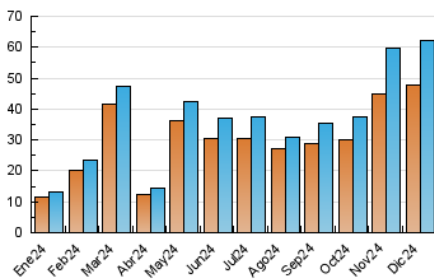

2. Secciones (Nacional)

	PAGINAS	%
HOME	1.057	1.14 %
RESTO	91.322	98.86 %

3. Por día del mes (Nacional)

Día	N. únicos	Visitas	Páginas	Día	N. únicos	Visitas	Páginas	Día	N. únicos	Visitas	Páginas
1	1.309	1.389	2.162	11	2.266	2.366	3.496	21	1.010	1.038	1.598
2	3.078	3.181	4.328	12	1.096	1.150	1.679	22	395	412	796
3	3.157	3.272	4.478	13	907	989	1.571	23	622	662	1.096
4	6.228	6.658	9.955	14	1.262	1.315	1.948	24	1.246	1.318	2.082
5	4.676	4.818	6.733	15	1.059	1.115	2.004	25	2.979	3.110	4.002
6	4.674	4.853	6.274	16	677	720	1.113	26	1.133	1.204	1.860
7	1.710	1.756	2.565	17	1.248	1.305	2.112	27	2.316	2.484	3.813
8	1.158	1.201	1.860	18	1.626	1.721	2.695	28	1.922	2.022	2.993
9	1.249	1.303	1.979	19	3.027	3.091	4.600	29	1.236	1.288	2.058
10	2.547	2.676	3.957	20	1.691	1.744	2.633	30	957	1.010	2.310
								31	923	981	1.629

4. Gráficas (Nacional)

4.1 Por día de la semana (promedio)

N. únicos / Visitas (x 100)

Páginas (x 100)

4.2 Por franja horaria (promedio)

Visitas_ (x 1000)

Páginas (x 1000)

4.3 Por meses

N. únicos / Visitas (x 1000)

Páginas (x 1000)

5. Observaciones

Este Medio Electrónico de Comunicación ha sido medido por la herramienta Google Analytics de Google (GA4).

6. Definiciones básicas (Para más información ver Normas Técnicas para el Control de los Medios Electrónicos de Comunicación)

Visita:

Una secuencia ininterrumpida de páginas servidas a un usuario válido. Si dicho usuario no realiza peticiones de páginas en un periodo de tiempo (30 min) la siguiente petición constituirá el inicio de una nueva visita.