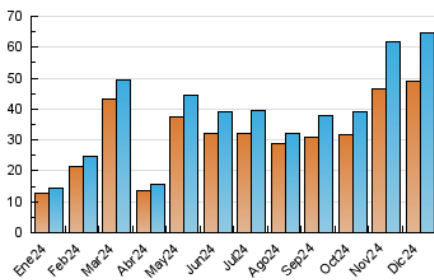

4.3 Por meses

N. únicos / Visitas (x 1000)