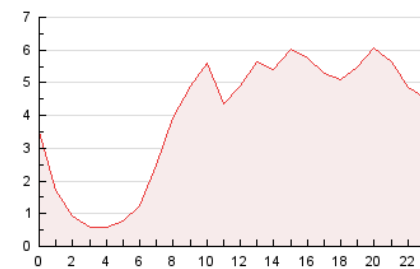

2. Secciones (Nacional e Internacional)

	PAGINAS	%
HOME	1.246	1.31 %
RESTO	94.047	98.69 %

3. Por día del mes (Nacional e Internacional)

Día	N. únicos	Visitas	Páginas	Día	N. únicos	Visitas	Páginas	Día	N. únicos	Visitas	Páginas
1	1.347	1.428	2.222	11	2.317	2.420	3.576	21	1.058	1.093	1.704
2	3.136	3.257	4.417	12	1.150	1.207	1.767	22	417	434	836
3	3.199	3.303	4.535	13	953	1.037	1.634	23	661	702	1.153
4	6.329	6.778	10.092	14	1.304	1.359	2.015	24	1.286	1.361	2.152
5	4.761	4.929	6.851	15	1.107	1.161	2.089	25	3.022	3.160	4.072
6	4.756	4.932	6.386	16	715	759	1.177	26	1.168	1.240	1.932
7	1.755	1.801	2.632	17	1.290	1.349	2.166	27	2.452	2.634	4.033
8	1.199	1.245	1.926	18	1.698	1.794	2.793	28	2.063	2.174	3.217
9	1.299	1.354	2.055	19	3.091	3.166	4.718	29	1.311	1.371	2.210
10	2.600	2.732	4.033	20	1.738	1.790	2.704	30	1.024	1.084	2.417
								31	988	1.049	1.779

4. Gráficas (Nacional e Internacional)

4.1 Por día de la semana (promedio)

N. únicos / Visitas (x 100)

Páginas (x 100)

4.2 Por franja horaria (promedio)

Visitas_ (x 1000)

Páginas (x 1000)

4.3 Por meses