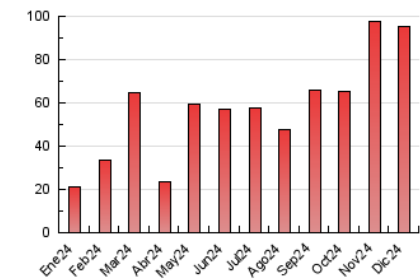

Páginas (x 1000)