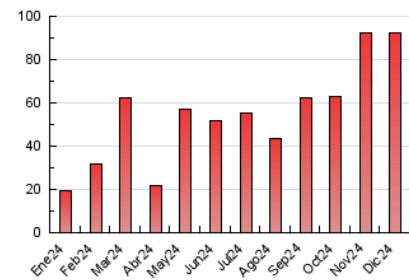

2. Secciones (Nacional)

	PAGINAS	%
HOME	1.057	1.14 %
RESTO	91.322	98.86 %

3. Por día del mes (Nacional)

Día	N. únicos	Visitas	Páginas	Día	N. únicos	Visitas	Páginas	Día	N. únicos	Visitas	Páginas
1	1.309	1.389	2.162	11	2.266	2.366	3.496	21	1.010	1.038	1.598
2	3.078	3.181	4.328	12	1.096	1.150	1.679	22	395	412	796
3	3.157	3.272	4.478	13	907	989	1.571	23	622	662	1.096
4	6.228	6.658	9.955	14	1.262	1.315	1.948	24	1.246	1.318	2.082
5	4.676	4.818	6.733	15	1.059	1.115	2.004	25	2.979	3.110	4.002
6	4.674	4.853	6.274	16	677	720	1.113	26	1.133	1.204	1.860
7	1.710	1.756	2.565	17	1.248	1.305	2.112	27	2.316	2.484	3.813
8	1.158	1.201	1.860	18	1.626	1.721	2.695	28	1.922	2.022	2.993
9	1.249	1.303	1.979	19	3.027	3.091	4.600	29	1.236	1.288	2.058
10	2.547	2.676	3.957	20	1.691	1.744	2.633	30	957	1.010	2.310
								31	923	981	1.629

4. Gráficas (Nacional)

4.1 Por día de la semana (promedio)

N. únicos / Visitas (x 100)

Páginas (x 100)

4.2 Por franja horaria (promedio)

Visitas_ (x 1000)

Páginas (x 1000)

4.3 Por meses

N. únicos / Visitas (x 1000)

Páginas (x 1000)

5. Observaciones

Este Medio Electrónico de Comunicación ha sido medido por la herramienta Google Analytics de Google (GA4).

6. Definiciones básicas (Para más información ver Normas Técnicas para el Control de los Medios Electrónicos de Comunicación)