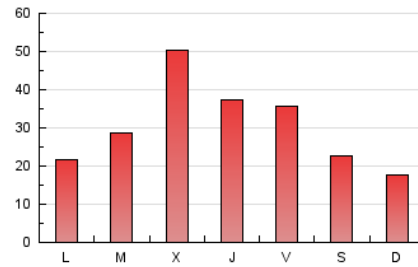

Galiciaé

1. Cifras totales y promedios (Nacional)

MES - AÑO	NAVEGADORES UNICOS	VISITAS	PAGINAS
Diciembre - 2024	47.651	62.128	92.379
PROMEDIO DIARIO	1.916	2.005	2.980
PROMEDIO LUNES-VIERNES	2.197	2.301	3.382
PROMEDIO SABADO-DOMINGO	1.229	1.282	1.998
PAGINAS / VISITAS	1,49		
DURACION MEDIA VISITAS	0:01:46		
TIEMPO INTERACCIÓN MEDIO	0:01:02		

2. Secciones (Nacional)

	PAGINAS	%
HOME	1.057	1.14 %
RESTO	91.322	98.86 %

3. Por día del mes (Nacional)

Día	N. únicos	Visitas	Páginas	Día	N. únicos	Visitas	Páginas	Día	N. únicos	Visitas	Páginas
1	1.309	1.389	2.162	11	2.266	2.366	3.496	21	1.010	1.038	1.598
2	3.078	3.181	4.328	12	1.096	1.150	1.679	22	395	412	796
3	3.157	3.272	4.478	13	907	989	1.571	23	622	662	1.096
4	6.228	6.658	9.955	14	1.262	1.315	1.948	24	1.246	1.318	2.082
5	4.676	4.818	6.733	15	1.059	1.115	2.004	25	2.979	3.110	4.002
6	4.674	4.853	6.274	16	677	720	1.113	26	1.133	1.204	1.860
7	1.710	1.756	2.565	17	1.248	1.305	2.112	27	2.316	2.484	3.813
8	1.158	1.201	1.860	18	1.626	1.721	2.695	28	1.922	2.022	2.993
9	1.249	1.303	1.979	19	3.027	3.091	4.600	29	1.236	1.288	2.058
10	2.547	2.676	3.957	20	1.691	1.744	2.633	30	957	1.010	2.310
								31	923	981	1.629

4. Gráficas (Nacional)

4.1 Por día de la semana (promedio)

N. únicos / Visitas (x 100)

Páginas (x 100)

4.2 Por franja horaria (promedio)

Visitas_ (x 1000)

Páginas (x 1000)

4.3 Por meses