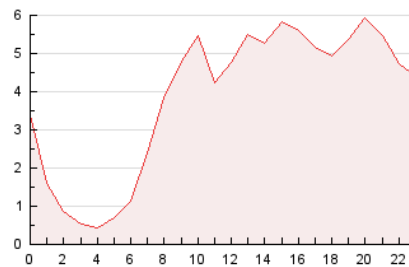

2. Secciones (Nacional)

	PAGINAS	%
HOME	1.057	1.14 %
RESTO	91.322	98.86 %

3. Por día del mes (Nacional)

Día	N. únicos	Visitas	Páginas	Día	N. únicos	Visitas	Páginas	Día	N. únicos	Visitas	Páginas
1	1.309	1.389	2.162	11	2.266	2.366	3.496	21	1.010	1.038	1.598
2	3.078	3.181	4.328	12	1.096	1.150	1.679	22	395	412	796
3	3.157	3.272	4.478	13	907	989	1.571	23	622	662	1.096
4	6.228	6.658	9.955	14	1.262	1.315	1.948	24	1.246	1.318	2.082
5	4.676	4.818	6.733	15	1.059	1.115	2.004	25	2.979	3.110	4.002
6	4.674	4.853	6.274	16	677	720	1.113	26	1.133	1.204	1.860
7	1.710	1.756	2.565	17	1.248	1.305	2.112	27	2.316	2.484	3.813
8	1.158	1.201	1.860	18	1.626	1.721	2.695	28	1.922	2.022	2.993
9	1.249	1.303	1.979	19	3.027	3.091	4.600	29	1.236	1.288	2.058
10	2.547	2.676	3.957	20	1.691	1.744	2.633	30	957	1.010	2.310
								31	923	981	1.629

4. Gráficas (Nacional)

4.1 Por día de la semana (promedio)

N. únicos / Visitas (x 100)

Páginas (x 100)

4.2 Por franja horaria (promedio)

Visitas_ (x 1000)

Páginas (x 1000)

4.3 Por meses