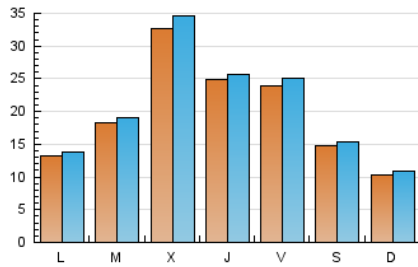

Galiciaé

1. Cifras totales y promedios (Nacional)

MES - AÑO	NAVEGADORES UNICOS	VISITAS	PAGINAS
Diciembre - 2024	47.651	62.128	92.379
PROMEDIO DIARIO	1.916	2.005	2.980
PROMEDIO LUNES-VIERNES	2.197	2.301	3.382
PROMEDIO SABADO-DOMINGO	1.229	1.282	1.998
PAGINAS / VISITAS	1,49		
DURACION MEDIA VISITAS	0:01:46		
TIEMPO INTERACCIÓN MEDIO	0:01:02		

2. Secciones (Nacional)

	PAGINAS	%
HOME	1.057	1.14 %
RESTO	91.322	98.86 %

3. Por día del mes (Nacional)

Día	N. únicos	Visitas	Páginas	Día	N. únicos	Visitas	Páginas	Día	N. únicos	Visitas	Páginas
1	1.309	1.389	2.162	11	2.266	2.366	3.496	21	1.010	1.038	1.598
2	3.078	3.181	4.328	12	1.096	1.150	1.679	22	395	412	796
3	3.157	3.272	4.478	13	907	989	1.571	23	622	662	1.096
4	6.228	6.658	9.955	14	1.262	1.315	1.948	24	1.246	1.318	2.082
5	4.676	4.818	6.733	15	1.059	1.115	2.004	25	2.979	3.110	4.002
6	4.674	4.853	6.274	16	677	720	1.113	26	1.133	1.204	1.860
7	1.710	1.756	2.565	17	1.248	1.305	2.112	27	2.316	2.484	3.813
8	1.158	1.201	1.860	18	1.626	1.721	2.695	28	1.922	2.022	2.993
9	1.249	1.303	1.979	19	3.027	3.091	4.600	29	1.236	1.288	2.058
10	2.547	2.676	3.957	20	1.691	1.744	2.633	30	957	1.010	2.310
								31	923	981	1.629

4. Gráficas (Nacional)

4.1 Por día de la semana (promedio)

N. únicos / Visitas (x 100)

Páginas (x 100)

4.2 Por franja horaria (promedio)

Visitas_ (x 1000)

Páginas (x 1000)

4.3 Por meses