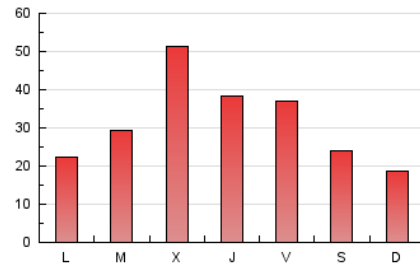

Galiciaé

1. Cifras totales y promedios (Nacional e Internacional)

MES - AÑO	NAVEGADORES UNICOS	VISITAS	PAGINAS
Diciembre - 2024	49.191	64.583	95.293
PROMEDIO DIARIO	1.974	2.068	3.074
PROMEDIO LUNES-VIERNES	2.256	2.365	3.475
PROMEDIO SABADO-DOMINGO	1.285	1.341	2.095
PAGINAS / VISITAS	1,49		
DURACION MEDIA VISITAS	0:01:46		
TIEMPO INTERACCIÓN MEDIO	0:01:02		

2. Secciones (Nacional e Internacional)

	PAGINAS	%
HOME	1.246	1.31 %
RESTO	94.047	98.69 %

3. Por día del mes (Nacional e Internacional)

Día	N. únicos	Visitas	Páginas	Día	N. únicos	Visitas	Páginas	Día	N. únicos	Visitas	Páginas
1	1.347	1.428	2.222	11	2.317	2.420	3.576	21	1.058	1.093	1.704
2	3.136	3.257	4.417	12	1.150	1.207	1.767	22	417	434	836
3	3.199	3.303	4.535	13	953	1.037	1.634	23	661	702	1.153
4	6.329	6.778	10.092	14	1.304	1.359	2.015	24	1.286	1.361	2.152
5	4.761	4.929	6.851	15	1.107	1.161	2.089	25	3.022	3.160	4.072
6	4.756	4.932	6.386	16	715	759	1.177	26	1.168	1.240	1.932
7	1.755	1.801	2.632	17	1.290	1.349	2.166	27	2.452	2.634	4.033
8	1.199	1.245	1.926	18	1.698	1.794	2.793	28	2.063	2.174	3.217
9	1.299	1.354	2.055	19	3.091	3.166	4.718	29	1.311	1.371	2.210
10	2.600	2.732	4.033	20	1.738	1.790	2.704	30	1.024	1.084	2.417
								31	988	1.049	1.779

4. Gráficas (Nacional e Internacional)

4.1 Por día de la semana (promedio)

N. únicos / Visitas (x 100)

Páginas (x 100)

4.2 Por franja horaria (promedio)

Visitas_ (x 1000)

Páginas (x 1000)

4.3 Por meses