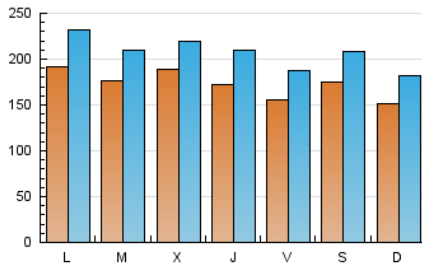

4. Gráficas (Nacional)

4.1 Por día de la semana (promedio)

N. únicos / Visitas (x 100)