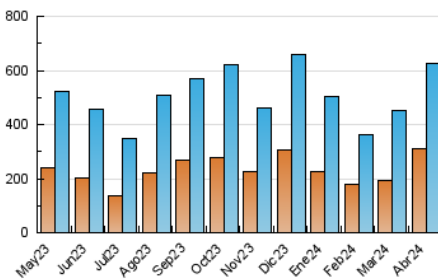

#### 3. Por día del mes (Nacional)

Día	N. únicos	Visitas	Páginas	Día	N. únicos	Visitas	Páginas	Día	N. únicos	Visitas	Páginas
1	10.452	12.943	21.136	11	17.820	21.589	33.276	21	14.818	17.707	28.735
2	9.818	12.242	18.873	12	18.754	22.765	34.160	22	27.612	33.764	48.927
3	16.773	19.591	28.076	13	21.247	24.866	37.552	23	22.069	26.207	39.133
4	12.718	15.272	26.262	14	13.820	16.367	26.242	24	20.737	24.348	35.308
5	15.029	17.958	41.276	15	12.491	15.433	26.741	25	18.013	22.001	32.816
6	18.899	22.614	48.772	16	19.128	22.693	36.759	26	14.926	18.345	28.559
7	18.170	21.899	51.784	17	22.486	25.219	36.505	27	15.225	19.006	28.645
8	18.352	21.428	40.087	18	20.527	25.303	37.671	28	13.940	16.968	27.664
9	17.449	20.504	33.415	19	13.567	16.104	27.649	29	27.236	32.089	44.064
10	15.435	18.668	28.912	20	14.719	17.107	27.493	30	19.596	23.326	34.176

### 4.1 Por día de la semana (promedio)

N. únicos / Visitas (x 100)

Páginas (x 100)

### 4.2 Por franja horaria (promedio)

Visitas\_ (x 1000)

Páginas (x 1000)

### 4.3 Por meses

N. únicos / Visitas (x 1000)

Páginas (x 1000)