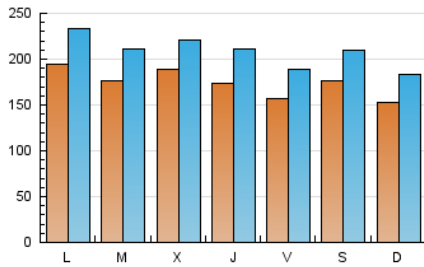

4. Gráficas (Nacional e Internacional)

4.1 Por día de la semana (promedio)

N. únicos / Visitas (x 100)