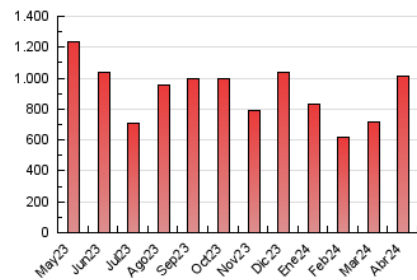

### 3. Por día del mes (Nacional e Internacional)

Día	N. únicos	Visitas	Páginas	Día	N. únicos	Visitas	Páginas	Día	N. únicos	Visitas	Páginas
<b>1</b>	10.777	13.330	21.750	<b>11</b>	17.895	21.648	33.417	<b>21</b>	14.911	17.746	28.830
<b>2</b>	9.981	12.450	19.203	<b>12</b>	18.852	22.922	34.297	<b>22</b>	27.742	33.849	49.086
<b>3</b>	16.829	19.717	28.173	<b>13</b>	21.366	25.084	37.681	<b>23</b>	22.125	26.336	39.284
<b>4</b>	12.805	15.354	26.421	<b>14</b>	13.891	16.423	26.341	<b>24</b>	20.798	24.401	35.435
<b>5</b>	15.280	18.225	41.553	<b>15</b>	12.565	15.507	26.832	<b>25</b>	18.073	22.058	32.953
<b>6</b>	19.024	22.792	48.947	<b>16</b>	19.218	22.780	36.879	<b>26</b>	15.008	18.446	28.678
<b>7</b>	18.264	22.010	51.978	<b>17</b>	22.572	25.282	36.633	<b>27</b>	15.311	19.088	28.733
<b>8</b>	18.434	21.507	40.227	<b>18</b>	20.704	25.415	37.828	<b>28</b>	14.008	17.008	27.762
<b>9</b>	17.511	20.577	33.546	<b>19</b>	13.628	16.176	27.770	<b>29</b>	27.371	32.242	44.219
<b>10</b>	15.534	18.795	29.030	<b>20</b>	14.780	17.195	27.578	<b>30</b>	19.680	23.420	34.292

#### 4.1 Por día de la semana (promedio)

N. únicos / Visitas (x 100)

Páginas (x 100)

#### 4.2 Por franja horaria (promedio)

Visitas\_ (x 1000)

Páginas (x 1000)

#### 4.3 Por meses

N. únicos / Visitas (x 1000)

Páginas (x 1000)