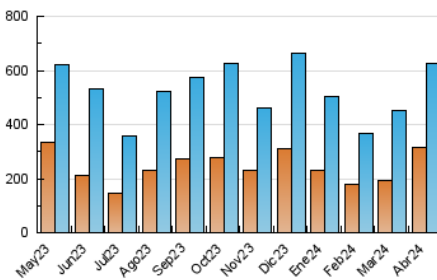

### 3. Por día del mes (Nacional e Internacional)

Día	N. únicos	Visitas	Páginas	Día	N. únicos	Visitas	Páginas	Día	N. únicos	Visitas	Páginas
<b>1</b>	10.777	13.330	21.750	<b>11</b>	17.895	21.648	33.417	<b>21</b>	14.911	17.746	28.830
<b>2</b>	9.981	12.450	19.203	<b>12</b>	18.852	22.922	34.297	<b>22</b>	27.742	33.849	49.086
<b>3</b>	16.829	19.717	28.173	<b>13</b>	21.366	25.084	37.681	<b>23</b>	22.125	26.336	39.284
<b>4</b>	12.805	15.354	26.421	<b>14</b>	13.891	16.423	26.341	<b>24</b>	20.798	24.401	35.435
<b>5</b>	15.280	18.225	41.553	<b>15</b>	12.565	15.507	26.832	<b>25</b>	18.073	22.058	32.953
<b>6</b>	19.024	22.792	48.947	<b>16</b>	19.218	22.780	36.879	<b>26</b>	15.008	18.446	28.678
<b>7</b>	18.264	22.010	51.978	<b>17</b>	22.572	25.282	36.633	<b>27</b>	15.311	19.088	28.733
<b>8</b>	18.434	21.507	40.227	<b>18</b>	20.704	25.415	37.828	<b>28</b>	14.008	17.008	27.762
<b>9</b>	17.511	20.577	33.546	<b>19</b>	13.628	16.176	27.770	<b>29</b>	27.371	32.242	44.219
<b>10</b>	15.534	18.795	29.030	<b>20</b>	14.780	17.195	27.578	<b>30</b>	19.680	23.420	34.292

#### 4.1 Por día de la semana (promedio)

N. únicos / Visitas (x 100)

Páginas (x 100)

#### 4.2 Por franja horaria (promedio)

Visitas\_ (x 1000)

Páginas (x 1000)

#### 4.3 Por meses

N. únicos / Visitas (x 1000)

Páginas (x 1000)