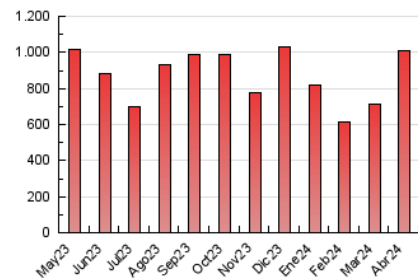

#### 3. Por día del mes (Nacional)

Día	N. únicos	Visitas	Páginas	Día	N. únicos	Visitas	Páginas	Día	N. únicos	Visitas	Páginas
1	10.452	12.943	21.136	11	17.820	21.589	33.276	21	14.818	17.707	28.735
2	9.818	12.242	18.873	12	18.754	22.765	34.160	22	27.612	33.764	48.927
3	16.773	19.591	28.076	13	21.247	24.866	37.552	23	22.069	26.207	39.133
4	12.718	15.272	26.262	14	13.820	16.367	26.242	24	20.737	24.348	35.308
5	15.029	17.958	41.276	15	12.491	15.433	26.741	25	18.013	22.001	32.816
6	18.899	22.614	48.772	16	19.128	22.693	36.759	26	14.926	18.345	28.559
7	18.170	21.899	51.784	17	22.486	25.219	36.505	27	15.225	19.006	28.645
8	18.352	21.428	40.087	18	20.527	25.303	37.671	28	13.940	16.968	27.664
9	17.449	20.504	33.415	19	13.567	16.104	27.649	29	27.236	32.089	44.064
10	15.435	18.668	28.912	20	14.719	17.107	27.493	30	19.596	23.326	34.176

### 4.1 Por día de la semana (promedio)

N. únicos / Visitas (x 100)

Páginas (x 100)

### 4.2 Por franja horaria (promedio)

Visitas\_ (x 1000)

Páginas (x 1000)

### 4.3 Por meses

N. únicos / Visitas (x 1000)

Páginas (x 1000)