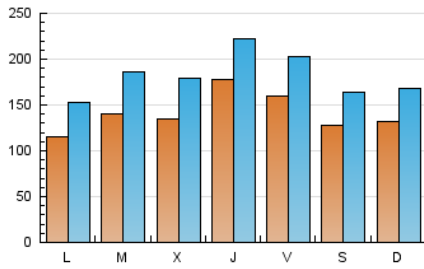

4. Gráficas (Nacional)

4.1 Por día de la semana (promedio)

N. únicos / Visitas (x 100)