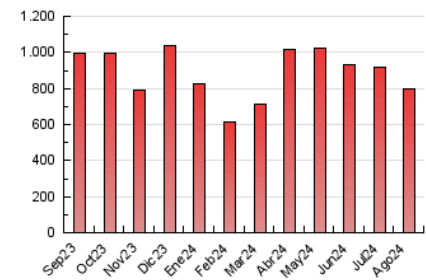

### 3. Por día del mes (Nacional e Internacional)

Día	N. únicos	Visitas	Páginas	Día	N. únicos	Visitas	Páginas	Día	N. únicos	Visitas	Páginas
1	9.893	12.870	18.856	11	9.857	12.774	19.314	21	10.660	14.301	20.557
2	19.744	25.131	33.736	12	9.744	12.500	19.292	22	36.321	43.970	54.812
3	12.989	15.867	20.473	13	12.804	16.565	24.971	23	27.560	34.626	46.630
4	13.871	17.055	22.263	14	11.469	14.717	20.362	24	17.995	22.802	30.406
5	10.331	13.430	17.982	15	11.929	15.486	20.965	25	12.735	16.086	22.884
6	15.753	21.544	31.885	16	11.320	15.245	22.704	26	12.084	15.925	22.350
7	17.747	25.060	37.127	17	8.178	10.860	16.493	27	14.747	19.516	27.463
8	17.302	21.585	30.077	18	16.746	21.737	29.725	28	14.176	17.978	26.090
9	12.753	15.362	20.483	19	14.364	19.712	27.197	29	13.964	17.665	26.018
10	9.303	11.684	16.423	20	12.988	17.178	25.891	30	8.713	11.325	16.965
								31	15.594	20.861	29.498

#### 4.1 Por día de la semana (promedio)

N. únicos / Visitas (x 100)

Páginas (x 100)

#### 4.2 Por franja horaria (promedio)

Visitas\_ (x 1000)

Páginas (x 1000)

#### 4.3 Por meses

N. únicos / Visitas (x 1000)

Páginas (x 1000)