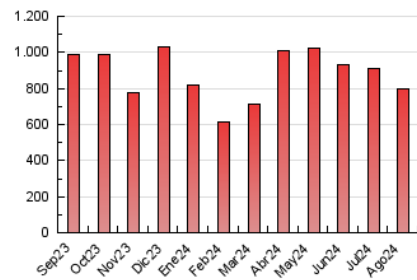

#### 3. Por día del mes (Nacional)

Día	N. únicos	Visitas	Páginas	Día	N. únicos	Visitas	Páginas	Día	N. únicos	Visitas	Páginas
1	9.814	12.797	18.720	11	9.793	12.713	19.205	21	10.562	14.201	20.409
2	19.658	25.008	33.636	12	9.683	12.400	19.159	22	36.101	43.575	54.585
3	12.891	15.768	20.356	13	12.678	16.372	24.799	23	27.442	34.449	46.356
4	13.788	17.028	22.172	14	11.386	14.635	20.208	24	17.885	22.675	30.236
5	10.280	13.361	17.854	15	11.835	15.400	20.805	25	12.603	15.997	22.744
6	15.661	21.396	31.718	16	11.242	15.169	22.580	26	11.974	15.807	22.207
7	17.644	24.930	36.920	17	8.111	10.787	16.382	27	14.639	19.355	27.301
8	17.160	21.477	29.912	18	16.555	21.569	29.509	28	14.075	17.855	25.950
9	12.693	15.276	20.342	19	14.149	19.540	26.907	29	13.869	17.604	25.875
10	9.233	11.613	16.291	20	12.910	17.069	25.716	30	8.645	11.245	16.854
								31	15.493	20.759	29.298

#### 4.1 Por día de la semana (promedio)

N. únicos / Visitas (x 100)

Páginas (x 100)

#### 4.2 Por franja horaria (promedio)

Visitas\_ (x 1000)

Páginas (x 1000)

#### 4.3 Por meses

N. únicos / Visitas (x 1000)

Páginas (x 1000)