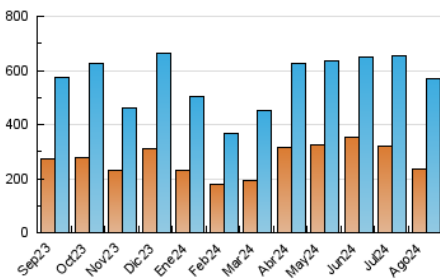

### 3. Por día del mes (Nacional e Internacional)

Día	N. únicos	Visitas	Páginas	Día	N. únicos	Visitas	Páginas	Día	N. únicos	Visitas	Páginas
1	9.893	12.870	18.856	11	9.857	12.774	19.314	21	10.660	14.301	20.557
2	19.744	25.131	33.736	12	9.744	12.500	19.292	22	36.321	43.970	54.812
3	12.989	15.867	20.473	13	12.804	16.565	24.971	23	27.560	34.626	46.630
4	13.871	17.055	22.263	14	11.469	14.717	20.362	24	17.995	22.802	30.406
5	10.331	13.430	17.982	15	11.929	15.486	20.965	25	12.735	16.086	22.884
6	15.753	21.544	31.885	16	11.320	15.245	22.704	26	12.084	15.925	22.350
7	17.747	25.060	37.127	17	8.178	10.860	16.493	27	14.747	19.516	27.463
8	17.302	21.585	30.077	18	16.746	21.737	29.725	28	14.176	17.978	26.090
9	12.753	15.362	20.483	19	14.364	19.712	27.197	29	13.964	17.665	26.018
10	9.303	11.684	16.423	20	12.988	17.178	25.891	30	8.713	11.325	16.965
								31	15.594	20.861	29.498

#### 4.1 Por día de la semana (promedio)

N. únicos / Visitas (x 100)

Páginas (x 100)

#### 4.2 Por franja horaria (promedio)

Visitas\_ (x 1000)

Páginas (x 1000)

#### 4.3 Por meses

N. únicos / Visitas (x 1000)

Páginas (x 1000)