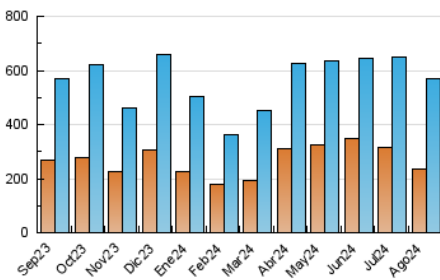

#### 3. Por día del mes (Nacional)

Día	N. únicos	Visitas	Páginas	Día	N. únicos	Visitas	Páginas	Día	N. únicos	Visitas	Páginas
1	9.814	12.797	18.720	11	9.793	12.713	19.205	21	10.562	14.201	20.409
2	19.658	25.008	33.636	12	9.683	12.400	19.159	22	36.101	43.575	54.585
3	12.891	15.768	20.356	13	12.678	16.372	24.799	23	27.442	34.449	46.356
4	13.788	17.028	22.172	14	11.386	14.635	20.208	24	17.885	22.675	30.236
5	10.280	13.361	17.854	15	11.835	15.400	20.805	25	12.603	15.997	22.744
6	15.661	21.396	31.718	16	11.242	15.169	22.580	26	11.974	15.807	22.207
7	17.644	24.930	36.920	17	8.111	10.787	16.382	27	14.639	19.355	27.301
8	17.160	21.477	29.912	18	16.555	21.569	29.509	28	14.075	17.855	25.950
9	12.693	15.276	20.342	19	14.149	19.540	26.907	29	13.869	17.604	25.875
10	9.233	11.613	16.291	20	12.910	17.069	25.716	30	8.645	11.245	16.854
								31	15.493	20.759	29.298

#### 4.1 Por día de la semana (promedio)

N. únicos / Visitas (x 100)

Páginas (x 100)

#### 4.2 Por franja horaria (promedio)

Visitas\_ (x 1000)

Páginas (x 1000)

#### 4.3 Por meses

N. únicos / Visitas (x 1000)

Páginas (x 1000)