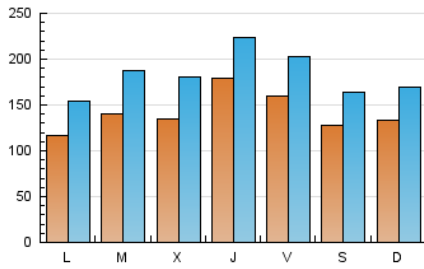

4. Gráficas (Nacional e Internacional)

4.1 Por día de la semana (promedio)

N. únicos / Visitas (x 100)