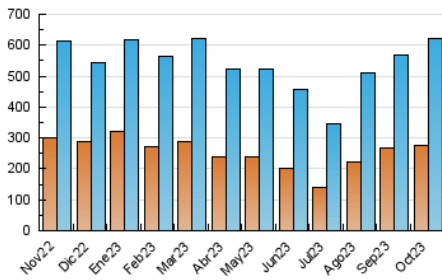

#### 3. Por día del mes (Nacional)

Día	N. únicos	Visitas	Páginas	Día	N. únicos	Visitas	Páginas	Día	N. únicos	Visitas	Páginas
1	16.848	19.923	32.604	11	8.957	10.997	19.705	21	11.899	14.257	22.212
2	19.939	23.244	38.106	12	12.328	15.776	27.573	22	9.493	11.781	18.357
3	16.932	20.697	34.500	13	11.962	14.999	24.671	23	11.932	15.013	25.169
4	20.759	24.416	38.938	14	13.595	16.364	25.372	24	14.702	17.171	27.769
5	20.365	24.553	38.408	15	32.359	37.822	54.416	25	11.699	14.794	23.950
6	18.729	22.783	35.245	16	21.461	26.592	40.006	26	10.344	13.483	26.561
7	13.707	15.863	24.534	17	24.985	30.445	50.751	27	12.671	15.042	25.845
8	11.134	13.440	21.689	18	55.369	62.174	76.678	28	10.562	12.794	19.843
9	12.640	15.777	27.350	19	27.746	36.420	65.023	29	13.236	16.320	25.264
10	11.876	14.775	24.659	20	12.972	16.224	29.891	30	13.808	17.041	24.875
								31	9.229	11.339	18.699

##### 4.1 Por día de la semana (promedio)

N. únicos / Visitas (x 100)

Páginas (x 100)

##### 4.2 Por franja horaria (promedio)

Visitas\_ (x 1000)

Páginas (x 1000)

##### 4.3 Por meses

N. únicos / Visitas (x 1000)

Páginas (x 1000)