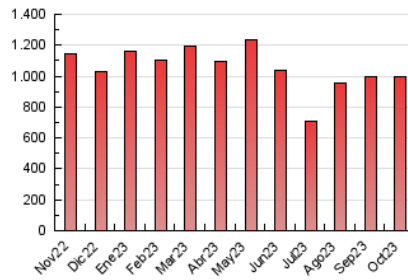

### 3. Por día del mes (Nacional e Internacional)

Día	N. únicos	Visitas	Páginas	Día	N. únicos	Visitas	Páginas	Día	N. únicos	Visitas	Páginas
<b>1</b>	17.356	20.495	33.361	<b>11</b>	9.063	11.084	19.874	<b>21</b>	11.978	14.312	22.348
<b>2</b>	20.313	23.576	38.655	<b>12</b>	12.417	15.835	27.715	<b>22</b>	9.559	11.836	18.453
<b>3</b>	17.092	20.880	34.674	<b>13</b>	12.082	15.118	24.813	<b>23</b>	12.037	15.102	25.299
<b>4</b>	20.873	24.592	39.260	<b>14</b>	13.698	16.426	25.489	<b>24</b>	14.765	17.284	27.883
<b>5</b>	20.459	24.635	38.598	<b>15</b>	32.511	37.989	54.645	<b>25</b>	11.776	14.928	24.042
<b>6</b>	18.808	22.915	35.412	<b>16</b>	21.608	26.836	40.188	<b>26</b>	10.395	13.544	26.649
<b>7</b>	13.836	15.924	24.658	<b>17</b>	25.120	30.530	50.936	<b>27</b>	12.715	15.156	25.966
<b>8</b>	11.241	13.505	21.798	<b>18</b>	55.503	62.284	76.895	<b>28</b>	10.625	12.863	19.917
<b>9</b>	12.715	15.857	27.482	<b>19</b>	27.877	36.493	65.314	<b>29</b>	13.321	16.404	25.367
<b>10</b>	11.979	14.924	24.829	<b>20</b>	13.075	16.345	30.084	<b>30</b>	13.883	17.111	24.994
								<b>31</b>	9.305	11.410	18.804

##### 4.1 Por día de la semana (promedio)

N. únicos / Visitas (x 100)

Páginas (x 100)

##### 4.2 Por franja horaria (promedio)

Visitas\_ (x 1000)

Páginas (x 1000)

##### 4.3 Por meses

N. únicos / Visitas (x 1000)

Páginas (x 1000)