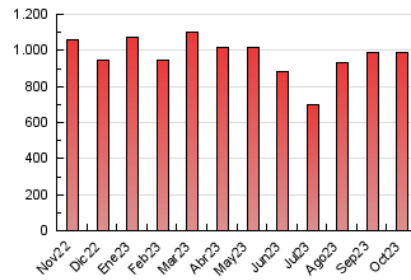

#### 3. Por día del mes (Nacional)

Día	N. únicos	Visitas	Páginas	Día	N. únicos	Visitas	Páginas	Día	N. únicos	Visitas	Páginas
1	16.848	19.923	32.604	11	8.957	10.997	19.705	21	11.899	14.257	22.212
2	19.939	23.244	38.106	12	12.328	15.776	27.573	22	9.493	11.781	18.357
3	16.932	20.697	34.500	13	11.962	14.999	24.671	23	11.932	15.013	25.169
4	20.759	24.416	38.938	14	13.595	16.364	25.372	24	14.702	17.171	27.769
5	20.365	24.553	38.408	15	32.359	37.822	54.416	25	11.699	14.794	23.950
6	18.729	22.783	35.245	16	21.461	26.592	40.006	26	10.344	13.483	26.561
7	13.707	15.863	24.534	17	24.985	30.445	50.751	27	12.671	15.042	25.845
8	11.134	13.440	21.689	18	55.369	62.174	76.678	28	10.562	12.794	19.843
9	12.640	15.777	27.350	19	27.746	36.420	65.023	29	13.236	16.320	25.264
10	11.876	14.775	24.659	20	12.972	16.224	29.891	30	13.808	17.041	24.875
								31	9.229	11.339	18.699

##### 4.1 Por día de la semana (promedio)

N. únicos / Visitas (x 100)

Páginas (x 100)

##### 4.2 Por franja horaria (promedio)

Visitas\_ (x 1000)

Páginas (x 1000)

##### 4.3 Por meses

N. únicos / Visitas (x 1000)

Páginas (x 1000)