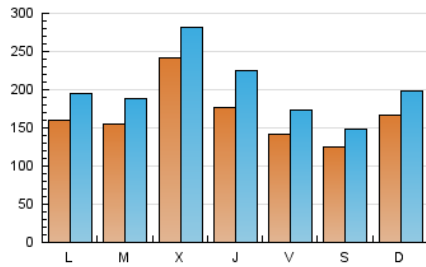

4. Gráficas (Nacional)

4.1 Por día de la semana (promedio)

N. únicos / Visitas (x 100)