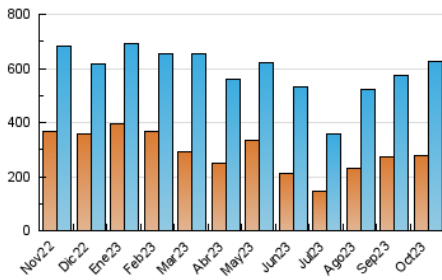

### 3. Por día del mes (Nacional e Internacional)

Día	N. únicos	Visitas	Páginas	Día	N. únicos	Visitas	Páginas	Día	N. únicos	Visitas	Páginas
<b>1</b>	17.356	20.495	33.361	<b>11</b>	9.063	11.084	19.874	<b>21</b>	11.978	14.312	22.348
<b>2</b>	20.313	23.576	38.655	<b>12</b>	12.417	15.835	27.715	<b>22</b>	9.559	11.836	18.453
<b>3</b>	17.092	20.880	34.674	<b>13</b>	12.082	15.118	24.813	<b>23</b>	12.037	15.102	25.299
<b>4</b>	20.873	24.592	39.260	<b>14</b>	13.698	16.426	25.489	<b>24</b>	14.765	17.284	27.883
<b>5</b>	20.459	24.635	38.598	<b>15</b>	32.511	37.989	54.645	<b>25</b>	11.776	14.928	24.042
<b>6</b>	18.808	22.915	35.412	<b>16</b>	21.608	26.836	40.188	<b>26</b>	10.395	13.544	26.649
<b>7</b>	13.836	15.924	24.658	<b>17</b>	25.120	30.530	50.936	<b>27</b>	12.715	15.156	25.966
<b>8</b>	11.241	13.505	21.798	<b>18</b>	55.503	62.284	76.895	<b>28</b>	10.625	12.863	19.917
<b>9</b>	12.715	15.857	27.482	<b>19</b>	27.877	36.493	65.314	<b>29</b>	13.321	16.404	25.367
<b>10</b>	11.979	14.924	24.829	<b>20</b>	13.075	16.345	30.084	<b>30</b>	13.883	17.111	24.994
								<b>31</b>	9.305	11.410	18.804

#### 4. Gráficas (Nacional e Internacional)

##### 4.1 Por día de la semana (promedio)

N. únicos / Visitas (x 100)

Páginas (x 100)

##### 4.3 Por meses

N. únicos / Visitas (x 1000)

Páginas (x 1000)