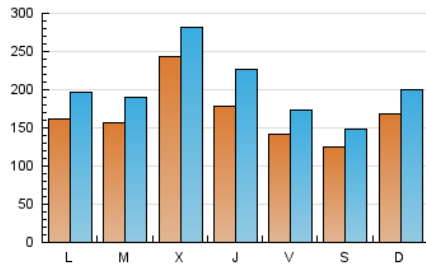

4. Gráficas (Nacional e Internacional)

4.1 Por día de la semana (promedio)

N. únicos / Visitas (x 100)