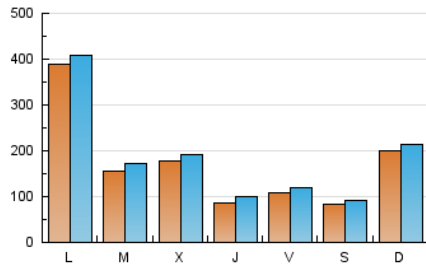

1. Cifras totales y promedios (Nacional e Internacional)

MES - AÑO	NAVEGADORES UNICOS	VISITAS	PAGINAS
Enero - 2024	420.295	596.041	964.409
PROMEDIO DIARIO	17.801	19.227	31.110
PROMEDIO LUNES-VIERNES	19.082	20.570	32.848
PROMEDIO SABADO-DOMINGO	14.117	15.366	26.114
PAGINAS / VISITAS	1,62		
DURACION MEDIA VISITAS	0:01:58		
TIEMPO INTERACCIÓN MEDIO	0:02:04		

2. Secciones (Nacional e Internacional)

	PAGINAS	%
HOME	128.751	13.35 %
RESTO	835.658	86.65 %

3. Por día del mes (Nacional e Internacional)

Día	N. únicos	Visitas	Páginas	Día	N. únicos	Visitas	Páginas	Día	N. únicos	Visitas	Páginas
1	4.260	5.004	10.753	11	7.985	9.415	18.103	21	6.366	7.238	14.059
2	5.783	6.688	13.825	12	10.688	11.769	20.670	22	8.244	9.697	18.069
3	5.664	6.656	13.655	13	6.323	7.071	13.290	23	8.124	9.402	17.274
4	7.842	9.133	17.996	14	22.988	24.403	37.688	24	6.200	7.176	14.076
5	5.348	6.214	13.031	15	142.228	146.335	200.804	25	7.680	8.676	16.890
6	11.731	13.137	25.088	16	42.746	45.526	65.519	26	5.968	6.941	13.489
7	16.653	18.955	32.815	17	11.744	13.194	23.335	27	4.399	4.954	10.631
8	9.082	10.516	19.977	18	11.401	12.568	22.823	28	33.481	35.408	54.213
9	7.826	9.049	18.133	19	21.289	22.852	36.611	29	30.195	32.211	49.498
10	7.905	9.274	18.482	20	10.997	11.764	21.124	30	13.167	14.867	25.036
								31	57.516	59.948	87.452

4. Gráficas (Nacional e Internacional)

4.1 Por día de la semana (promedio)

N. únicos / Visitas (x 100)

Páginas (x 100)

4.2 Por franja horaria (promedio)

Visitas_ (x 1000)

Páginas (x 1000)

4.3 Por meses