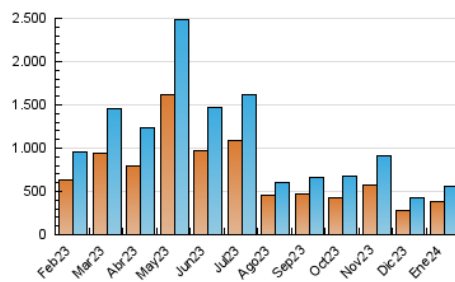

1. Cifras totales y promedios (Nacional)

MES - AÑO	NAVEGADORES UNICOS	VISITAS	PAGINAS
Enero - 2024	389.217	556.086	899.430
PROMEDIO DIARIO	16.522	17.938	29.014
PROMEDIO LUNES-VIERNES	17.714	19.211	30.649
PROMEDIO SABADO-DOMINGO	13.093	14.280	24.313
PAGINAS / VISITAS	1,62		
DURACION MEDIA VISITAS	0:01:57		
TIEMPO INTERACCIÓN MEDIO	0:02:07		

2. Secciones (Nacional)

	PAGINAS	%
HOME	121.693	13.53 %
RESTO	777.737	86.47 %

3. Por día del mes (Nacional)

Día	N. únicos	Visitas	Páginas	Día	N. únicos	Visitas	Páginas	Día	N. únicos	Visitas	Páginas
1	3.620	4.341	9.552	11	6.805	8.077	15.859	21	5.424	6.235	12.377
2	4.686	5.535	11.758	12	9.647	10.546	18.547	22	6.655	7.925	15.232
3	4.486	5.312	11.366	13	5.480	6.137	11.808	23	6.766	7.838	14.830
4	6.590	7.776	15.696	14	22.417	23.558	36.275	24	5.119	6.038	12.116
5	4.377	5.078	11.275	15	137.417	144.419	198.045	25	6.489	7.476	14.826
6	10.442	11.839	23.041	16	41.175	43.563	62.850	26	4.918	5.828	11.620
7	15.185	17.273	30.247	17	10.478	11.951	21.139	27	3.542	4.093	9.157
8	7.691	8.996	17.581	18	10.169	11.258	20.733	28	32.321	34.376	52.242
9	6.550	7.643	15.697	19	20.115	21.639	34.561	29	28.843	30.994	47.336
10	6.725	8.050	16.258	20	9.932	10.727	19.354	30	12.034	13.528	22.960
								31	56.077	58.037	85.092

4. Gráficas (Nacional)

4.1 Por día de la semana (promedio)

N. únicos / Visitas (x 100)

Páginas (x 100)

4.2 Por franja horaria (promedio)

Visitas_ (x 1000)

Páginas (x 1000)

4.3 Por meses

N. únicos / Visitas (x 1000)

Páginas (x 1000)

5. Observaciones

Este Medio Electrónico de Comunicación ha sido medido por la herramienta Google Analytics de Google (GA4)

6. Definiciones básicas (Para más información ver Normas Técnicas para el Control de los Medios Electrónicos de Comunicación)