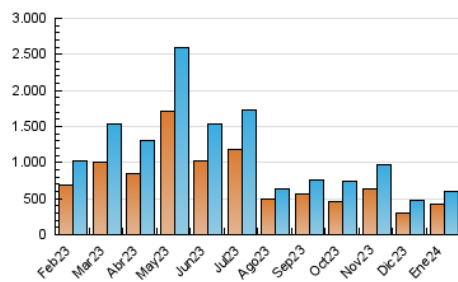

4.3 Por meses

N. únicos / Visitas (x 1000)