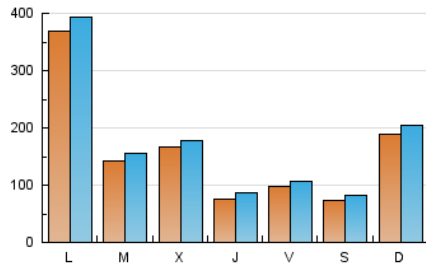

1. Cifras totales y promedios (Nacional)

MES - AÑO	NAVEGADORES UNICOS	VISITAS	PAGINAS
Enero - 2024	389.217	556.086	899.430
PROMEDIO DIARIO	16.522	17.938	29.014
PROMEDIO LUNES-VIERNES	17.714	19.211	30.649
PROMEDIO SABADO-DOMINGO	13.093	14.280	24.313
PAGINAS / VISITAS	1,62		
DURACION MEDIA VISITAS	0:01:57		
TIEMPO INTERACCIÓN MEDIO	0:02:07		

2. Secciones (Nacional)

	PAGINAS	%
HOME	121.693	13.53 %
RESTO	777.737	86.47 %

3. Por día del mes (Nacional)

Día	N. únicos	Visitas	Páginas	Día	N. únicos	Visitas	Páginas	Día	N. únicos	Visitas	Páginas
1	3.620	4.341	9.552	11	6.805	8.077	15.859	21	5.424	6.235	12.377
2	4.686	5.535	11.758	12	9.647	10.546	18.547	22	6.655	7.925	15.232
3	4.486	5.312	11.366	13	5.480	6.137	11.808	23	6.766	7.838	14.830
4	6.590	7.776	15.696	14	22.417	23.558	36.275	24	5.119	6.038	12.116
5	4.377	5.078	11.275	15	137.417	144.419	198.045	25	6.489	7.476	14.826
6	10.442	11.839	23.041	16	41.175	43.563	62.850	26	4.918	5.828	11.620
7	15.185	17.273	30.247	17	10.478	11.951	21.139	27	3.542	4.093	9.157
8	7.691	8.996	17.581	18	10.169	11.258	20.733	28	32.321	34.376	52.242
9	6.550	7.643	15.697	19	20.115	21.639	34.561	29	28.843	30.994	47.336
10	6.725	8.050	16.258	20	9.932	10.727	19.354	30	12.034	13.528	22.960
								31	56.077	58.037	85.092

4. Gráficas (Nacional)

4.1 Por día de la semana (promedio)

N. únicos / Visitas (x 100)

Páginas (x 100)

4.2 Por franja horaria (promedio)

Visitas_ (x 1000)

Páginas (x 1000)

4.3 Por meses