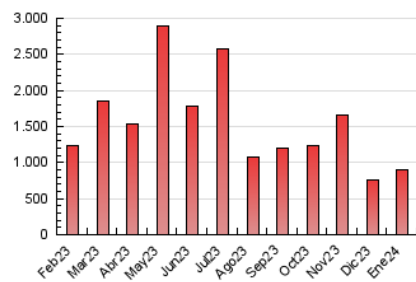

Páginas (x 1000)