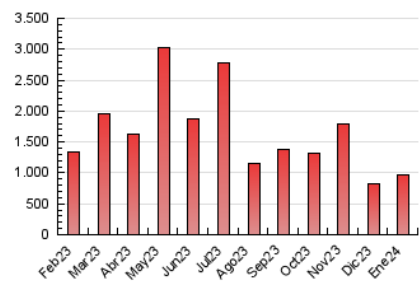

Páginas (x 1000)