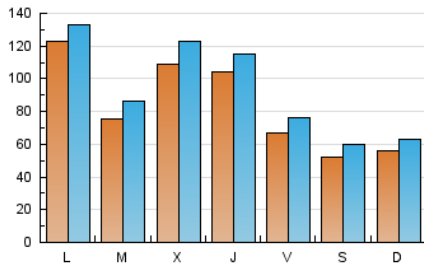

1. Cifras totales y promedios (Nacional)

MES - AÑO	NAVEGADORES UNICOS	VISITAS	PAGINAS
Junio - 2024	185.908	275.076	520.211
PROMEDIO DIARIO	8.167	9.169	17.340
PROMEDIO LUNES-VIERNES	9.558	10.671	20.028
PROMEDIO SABADO-DOMINGO	5.386	6.165	11.964
PAGINAS / VISITAS	1,89		
DURACION MEDIA VISITAS	0:02:33		
TIEMPO INTERACCIÓN MEDIO	0:02:12		

2. Secciones (Nacional)

	PAGINAS	%
HOME	97.006	18.65 %
RESTO	423.205	81.35 %

3. Por día del mes (Nacional)

Día	N. únicos	Visitas	Páginas	Día	N. únicos	Visitas	Páginas	Día	N. únicos	Visitas	Páginas
1	4.024	4.659	9.534	11	5.822	6.760	14.077	21	8.315	9.391	17.649
2	4.059	4.711	9.773	12	4.720	5.714	11.777	22	6.119	7.167	14.075
3	6.161	7.056	13.493	13	9.289	10.213	19.493	23	5.477	6.318	11.431
4	10.827	11.899	21.563	14	5.289	6.111	12.524	24	4.836	5.634	12.235
5	7.252	8.535	16.213	15	4.749	5.572	10.118	25	5.859	6.969	14.543
6	6.375	7.565	14.527	16	6.988	7.779	14.439	26	7.080	8.318	16.259
7	7.554	8.630	17.065	17	31.873	33.176	55.944	27	5.091	5.942	11.975
8	6.617	7.465	14.581	18	7.750	8.953	17.505	28	5.525	6.475	12.976
9	7.798	8.636	16.657	19	24.444	26.445	47.132	29	4.425	5.104	10.184
10	6.287	7.316	15.843	20	20.804	22.321	37.775	30	3.603	4.242	8.851

4. Gráficas (Nacional)

4.1 Por día de la semana (promedio)

N. únicos / Visitas (x 100)

Páginas (x 100)

4.2 Por franja horaria (promedio)

Visitas_ (x 1000)

Páginas (x 1000)

4.3 Por meses