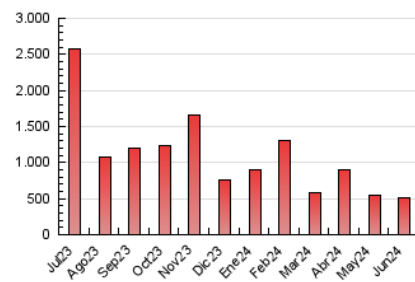

Páginas (x 1000)