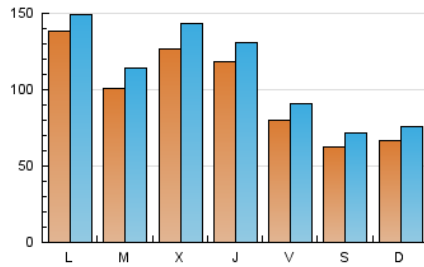

1. Cifras totales y promedios (Nacional e Internacional)

MES - AÑO	NAVEGADORES UNICOS	VISITAS	PAGINAS
Junio - 2024	227.618	324.896	597.394
PROMEDIO DIARIO	9.675	10.830	19.913
PROMEDIO LUNES-VIERNES	11.276	12.562	22.942
PROMEDIO SABADO-DOMINGO	6.474	7.366	13.856
PAGINAS / VISITAS	1,84		
DURACION MEDIA VISITAS	0:02:26		
TIEMPO INTERACCIÓN MEDIO	0:01:58		

2. Secciones (Nacional e Internacional)

	PAGINAS	%
HOME	103.394	17.31 %
RESTO	494.000	82.69 %

3. Por día del mes (Nacional e Internacional)

Día	N. únicos	Visitas	Páginas	Día	N. únicos	Visitas	Páginas	Día	N. únicos	Visitas	Páginas
1	5.063	5.709	11.319	11	7.142	8.138	16.274	21	9.865	11.103	20.327
2	5.107	5.922	11.571	12	6.140	7.182	14.015	22	7.240	8.459	16.164
3	7.944	8.817	16.325	13	10.477	11.566	21.532	23	6.617	7.529	13.367
4	14.200	15.724	27.057	14	6.513	7.372	14.557	24	6.164	6.940	14.398
5	8.789	10.096	18.904	15	5.647	6.609	11.623	25	7.860	9.176	18.034
6	7.656	8.969	16.624	16	7.957	8.822	15.969	26	8.673	10.031	19.150
7	8.831	9.974	19.364	17	33.409	34.957	58.591	27	6.424	7.474	14.305
8	7.667	8.637	16.364	18	11.059	12.466	22.902	28	6.852	7.985	15.117
9	8.722	9.741	18.460	19	27.229	29.907	51.906	29	5.715	6.514	12.465
10	7.670	8.902	18.420	20	22.615	24.460	41.036	30	5.005	5.715	11.254

4. Gráficas (Nacional e Internacional)

4.1 Por día de la semana (promedio)

N. únicos / Visitas (x 100)

Páginas (x 100)

4.2 Por franja horaria (promedio)

Visitas_ (x 1000)

Páginas (x 1000)

4.3 Por meses