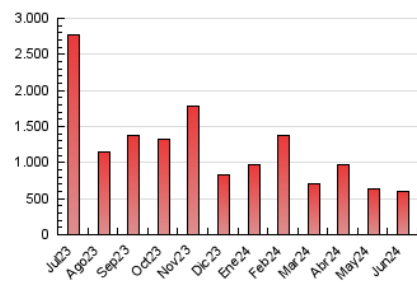

Páginas (x 1000)