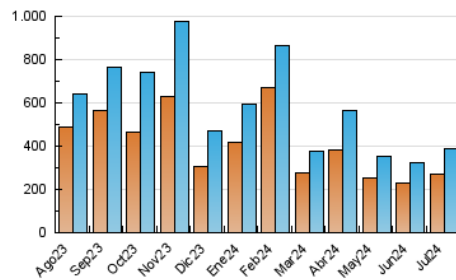

4.3 Por meses

N. únicos / Visitas (x 1000)