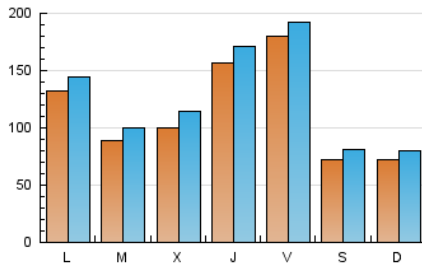

1. Cifras totales y promedios (Nacional e Internacional)

MES - AÑO	NAVEGADORES UNICOS	VISITAS	PAGINAS
Julio - 2024	271.488	389.252	584.444
PROMEDIO DIARIO	11.402	12.557	18.853
PROMEDIO LUNES-VIERNES	12.860	14.123	21.017
PROMEDIO SABADO-DOMINGO	7.213	8.053	12.631
PAGINAS / VISITAS	1,50		
DURACION MEDIA VISITAS	0:02:33		
TIEMPO INTERACCIÓN MEDIO	0:02:01		

2. Secciones (Nacional e Internacional)

	PAGINAS	%
HOME	79.724	13.64 %
RESTO	504.720	86.36 %

3. Por día del mes (Nacional e Internacional)

Día	N. únicos	Visitas	Páginas	Día	N. únicos	Visitas	Páginas	Día	N. únicos	Visitas	Páginas
1	7.085	8.125	15.043	11	6.250	7.165	11.952	21	5.400	6.005	9.723
2	6.619	7.691	13.431	12	6.282	7.359	12.308	22	7.747	8.580	14.264
3	15.714	18.165	28.124	13	6.679	7.668	14.473	23	13.850	15.019	21.303
4	14.040	15.718	23.929	14	6.674	7.612	11.776	24	10.405	11.394	16.697
5	9.545	10.704	16.931	15	6.550	7.603	12.322	25	36.465	38.471	53.057
6	6.483	7.355	11.616	16	5.659	6.801	11.059	26	48.436	50.243	65.455
7	7.426	8.376	13.709	17	5.988	6.937	10.972	27	10.301	11.129	16.090
8	8.480	9.831	16.220	18	6.111	7.023	11.265	28	9.278	10.068	13.867
9	8.427	9.531	14.274	19	7.920	8.797	13.902	29	36.393	37.957	51.394
10	8.270	9.300	14.685	20	5.462	6.207	9.795	30	9.872	11.208	17.439
								31	9.665	11.210	17.369

4. Gráficas (Nacional e Internacional)

4.1 Por día de la semana (promedio)

N. únicos / Visitas (x 100)

Páginas (x 100)

4.2 Por franja horaria (promedio)

Visitas_ (x 1000)

Páginas (x 1000)

4.3 Por meses