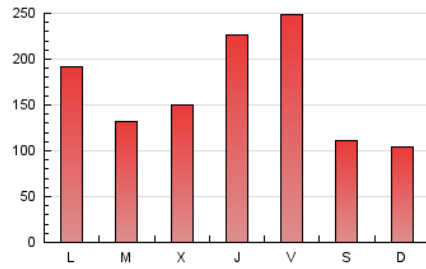

1. Cifras totales y promedios (Nacional)

MES - AÑO	NAVEGADORES UNICOS	VISITAS	PAGINAS
Julio - 2024	228.599	336.158	512.260
PROMEDIO DIARIO	9.824	10.844	16.525
PROMEDIO LUNES-VIERNES	11.173	12.294	18.550
PROMEDIO SABADO-DOMINGO	5.946	6.676	10.700
PAGINAS / VISITAS	1,52		
DURACION MEDIA VISITAS	0:02:38		
TIEMPO INTERACCIÓN MEDIO	0:02:12		

2. Secciones (Nacional)

	PAGINAS	%
HOME	74.501	14.54 %
RESTO	437.759	85.46 %

3. Por día del mes (Nacional)

Día	N. únicos	Visitas	Páginas	Día	N. únicos	Visitas	Páginas	Día	N. únicos	Visitas	Páginas
1	5.106	5.935	11.546	11	4.957	5.843	10.252	21	4.304	4.819	8.142
2	4.801	5.588	10.475	12	4.931	5.842	10.147	22	5.947	6.864	11.925
3	12.189	14.519	23.199	13	5.174	6.031	11.630	23	12.511	13.596	19.450
4	11.004	12.589	19.782	14	5.420	6.196	9.838	24	9.133	10.070	14.868
5	7.560	8.509	13.899	15	5.142	5.954	10.136	25	35.007	37.096	50.989
6	5.025	5.760	9.464	16	4.298	5.158	9.063	26	47.252	48.914	63.650
7	5.739	6.606	11.195	17	4.757	5.627	9.208	27	9.340	10.046	14.726
8	6.320	7.406	12.998	18	4.881	5.608	9.431	28	8.094	8.857	12.252
9	6.731	7.725	11.918	19	6.394	7.150	11.762	29	34.777	36.017	49.049
10	6.756	7.697	12.514	20	4.475	5.090	8.354	30	8.393	9.515	15.219
								31	8.133	9.531	15.179

4. Gráficas (Nacional)

4.1 Por día de la semana (promedio)

N. únicos / Visitas (x 100)

Páginas (x 100)

4.2 Por franja horaria (promedio)

Visitas_ (x 1000)

Páginas (x 1000)

4.3 Por meses