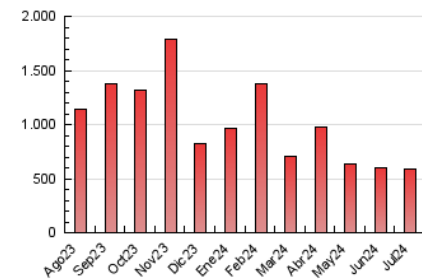

Páginas (x 1000)