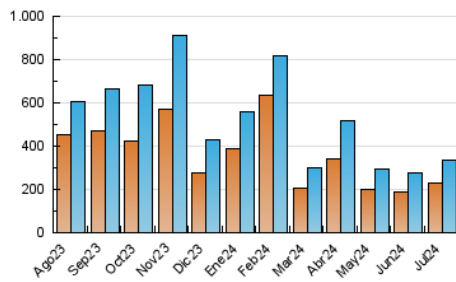

4.3 Por meses

N. únicos / Visitas (x 1000)