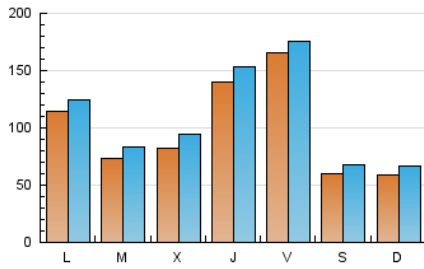

1. Cifras totales y promedios (Nacional)

MES - AÑO	NAVEGADORES UNICOS	VISITAS	PAGINAS
Julio - 2024	228.599	336.158	512.260
PROMEDIO DIARIO	9.824	10.844	16.525
PROMEDIO LUNES-VIERNES	11.173	12.294	18.550
PROMEDIO SABADO-DOMINGO	5.946	6.676	10.700
PAGINAS / VISITAS	1,52		
DURACION MEDIA VISITAS	0:02:38		
TIEMPO INTERACCIÓN MEDIO	0:02:12		

2. Secciones (Nacional)

	PAGINAS	%
HOME	74.501	14.54 %
RESTO	437.759	85.46 %

3. Por día del mes (Nacional)

Día	N. únicos	Visitas	Páginas	Día	N. únicos	Visitas	Páginas	Día	N. únicos	Visitas	Páginas
1	5.106	5.935	11.546	11	4.957	5.843	10.252	21	4.304	4.819	8.142
2	4.801	5.588	10.475	12	4.931	5.842	10.147	22	5.947	6.864	11.925
3	12.189	14.519	23.199	13	5.174	6.031	11.630	23	12.511	13.596	19.450
4	11.004	12.589	19.782	14	5.420	6.196	9.838	24	9.133	10.070	14.868
5	7.560	8.509	13.899	15	5.142	5.954	10.136	25	35.007	37.096	50.989
6	5.025	5.760	9.464	16	4.298	5.158	9.063	26	47.252	48.914	63.650
7	5.739	6.606	11.195	17	4.757	5.627	9.208	27	9.340	10.046	14.726
8	6.320	7.406	12.998	18	4.881	5.608	9.431	28	8.094	8.857	12.252
9	6.731	7.725	11.918	19	6.394	7.150	11.762	29	34.777	36.017	49.049
10	6.756	7.697	12.514	20	4.475	5.090	8.354	30	8.393	9.515	15.219
								31	8.133	9.531	15.179

4. Gráficas (Nacional)

4.1 Por día de la semana (promedio)

N. únicos / Visitas (x 100)

Páginas (x 100)

4.2 Por franja horaria (promedio)

Visitas_ (x 1000)

Páginas (x 1000)

4.3 Por meses