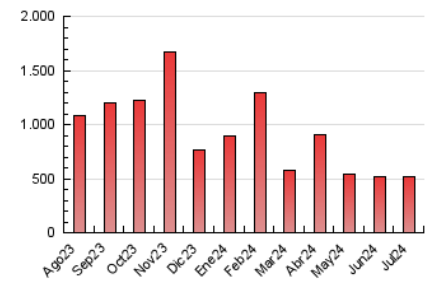

Páginas (x 1000)