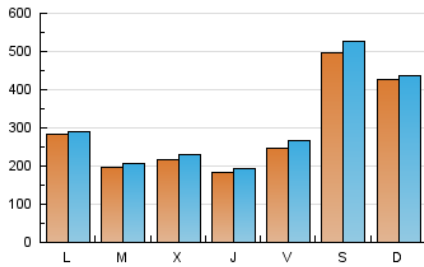

1. Cifras totales y promedios (Nacional e Internacional)

MES - AÑO	NAVEGADORES UNICOS	VISITAS	PAGINAS
Septiembre - 2024	650.558	934.835	1.248.915
PROMEDIO DIARIO	29.674	31.161	41.631
PROMEDIO LUNES-VIERNES	22.772	24.064	33.700
PROMEDIO SABADO-DOMINGO	45.778	47.722	60.136
PAGINAS / VISITAS	1,34		
DURACION MEDIA VISITAS	0:01:32		
TIEMPO INTERACCIÓN MEDIO	0:01:30		

2. Secciones (Nacional e Internacional)

	PAGINAS	%
HOME	84.369	6.76 %
RESTO	1.164.546	93.24 %

3. Por día del mes (Nacional e Internacional)

Día	N. únicos	Visitas	Páginas	Día	N. únicos	Visitas	Páginas	Día	N. únicos	Visitas	Páginas
1	46.067	45.454	55.249	11	15.373	16.412	24.108	21	171.010	179.124	222.376
2	16.889	17.875	34.391	12	20.353	21.467	30.082	22	128.114	132.466	160.786
3	44.614	46.380	60.243	13	28.718	30.954	40.032	23	80.142	79.971	99.581
4	14.050	15.421	21.390	14	14.871	16.538	22.674	24	12.294	13.134	19.162
5	11.273	12.042	18.387	15	27.556	28.797	36.510	25	42.154	44.628	58.254
6	7.312	8.132	13.204	16	22.143	23.396	32.880	26	17.439	18.922	25.624
7	5.857	6.506	10.102	17	13.929	14.944	22.804	27	5.993	7.034	11.967
8	4.890	5.426	9.374	18	14.613	15.837	24.264	28	7.321	8.254	13.076
9	14.766	15.605	22.834	19	24.286	24.940	37.086	29	6.320	6.936	11.078
10	7.502	8.420	14.432	20	56.811	61.201	82.532	30	7.549	8.619	14.433

4. Gráficas (Nacional e Internacional)

4.1 Por día de la semana (promedio)

N. únicos / Visitas (x 100)

Páginas (x 100)

4.2 Por franja horaria (promedio)

Visitas_ (x 1000)

Páginas (x 1000)

4.3 Por meses