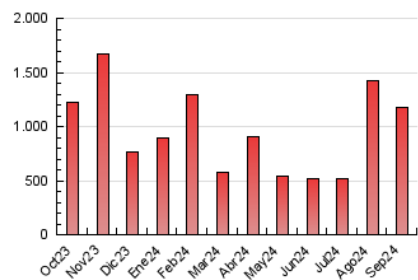

2. Secciones (Nacional)

	PAGINAS	%
HOME	70.088	5.96 %
RESTO	1.105.213	94.04 %

3. Por día del mes (Nacional)

Día	N. únicos	Visitas	Páginas	Día	N. únicos	Visitas	Páginas	Día	N. únicos	Visitas	Páginas
1	44.937	44.179	53.770	11	14.042	15.139	22.002	21	168.636	176.462	219.193
2	15.419	16.359	23.007	12	18.866	19.871	27.953	22	126.040	129.864	157.745
3	43.428	45.057	58.402	13	25.128	26.973	35.773	23	77.625	77.484	96.507
4	13.083	14.337	19.912	14	13.079	14.761	20.222	24	11.104	11.999	17.519
5	10.148	10.883	16.746	15	25.601	26.833	33.855	25	40.888	43.276	56.203
6	6.387	7.069	11.840	16	20.353	21.757	30.464	26	16.240	17.446	23.846
7	5.164	5.747	9.089	17	12.236	13.196	20.415	27	4.946	5.763	10.274
8	4.096	4.592	8.173	18	13.069	14.322	22.098	28	6.294	7.170	11.520
9	13.442	14.122	20.908	19	22.482	23.221	34.444	29	4.959	5.638	9.224
10	6.347	7.152	12.694	20	54.161	58.644	79.147	30	6.117	7.053	12.356

4. Gráficas (Nacional)

4.1 Por día de la semana (promedio)

N. únicos / Visitas (x 100)

Páginas (x 100)

4.2 Por franja horaria (promedio)

Visitas_ (x 1000)

Páginas (x 1000)

4.3 Por meses

N. únicos / Visitas (x 1000)

Páginas (x 1000)

5. Observaciones

Este Medio Electrónico de Comunicación ha sido medido por la herramienta Google Analytics de Google (GA4).

6. Definiciones básicas (Para más información ver Normas Técnicas para el Control de los Medios Electrónicos de Comunicación)

Visita:

Una secuencia ininterrumpida de páginas servidas a un usuario válido. Si dicho usuario no realiza peticiones de páginas en un periodo de tiempo (30 min) la siguiente petición constituirá el inicio de una nueva visita.