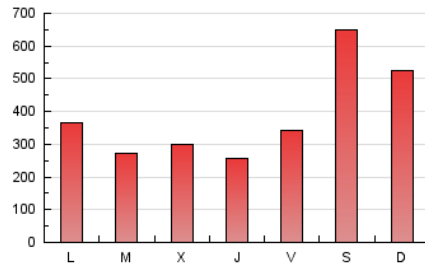

1. Cifras totales y promedios (Nacional)

MES - AÑO	NAVEGADORES UNICOS	VISITAS	PAGINAS
Septiembre - 2024	608.218	886.369	1.175.301
PROMEDIO DIARIO	28.144	29.546	39.177
PROMEDIO LUNES-VIERNES	21.215	22.434	31.072
PROMEDIO SABADO-DOMINGO	44.312	46.138	58.088
PAGINAS / VISITAS	1,33		
DURACION MEDIA VISITAS	0:01:32		
TIEMPO INTERACCIÓN MEDIO	0:01:33		

2. Secciones (Nacional)

	PAGINAS	%
HOME	70.088	5.96 %
RESTO	1.105.213	94.04 %

3. Por día del mes (Nacional)

Día	N. únicos	Visitas	Páginas	Día	N. únicos	Visitas	Páginas	Día	N. únicos	Visitas	Páginas
1	44.937	44.179	53.770	11	14.042	15.139	22.002	21	168.636	176.462	219.193
2	15.419	16.359	23.007	12	18.866	19.871	27.953	22	126.040	129.864	157.745
3	43.428	45.057	58.402	13	25.128	26.973	35.773	23	77.625	77.484	96.507
4	13.083	14.337	19.912	14	13.079	14.761	20.222	24	11.104	11.999	17.519
5	10.148	10.883	16.746	15	25.601	26.833	33.855	25	40.888	43.276	56.203
6	6.387	7.069	11.840	16	20.353	21.757	30.464	26	16.240	17.446	23.846
7	5.164	5.747	9.089	17	12.236	13.196	20.415	27	4.946	5.763	10.274
8	4.096	4.592	8.173	18	13.069	14.322	22.098	28	6.294	7.170	11.520
9	13.442	14.122	20.908	19	22.482	23.221	34.444	29	4.959	5.638	9.224
10	6.347	7.152	12.694	20	54.161	58.644	79.147	30	6.117	7.053	12.356

4. Gráficas (Nacional)

4.1 Por día de la semana (promedio)

N. únicos / Visitas (x 100)

Páginas (x 100)

4.2 Por franja horaria (promedio)

Visitas_ (x 1000)

Páginas (x 1000)

4.3 Por meses