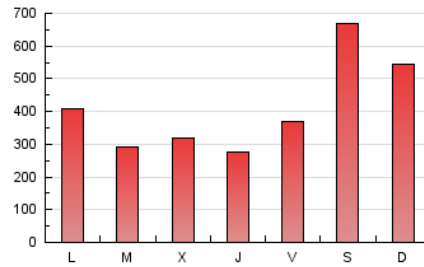

1. Cifras totales y promedios (Nacional e Internacional)

MES - AÑO	NAVEGADORES UNICOS	VISITAS	PAGINAS
Septiembre - 2024	650.558	934.835	1.248.915
PROMEDIO DIARIO	29.674	31.161	41.631
PROMEDIO LUNES-VIERNES	22.772	24.064	33.700
PROMEDIO SABADO-DOMINGO	45.778	47.722	60.136
PAGINAS / VISITAS	1,34		
DURACION MEDIA VISITAS	0:01:32		
TIEMPO INTERACCIÓN MEDIO	0:01:30		

2. Secciones (Nacional e Internacional)

	PAGINAS	%
HOME	84.369	6.76 %
RESTO	1.164.546	93.24 %

3. Por día del mes (Nacional e Internacional)

Día	N. únicos	Visitas	Páginas	Día	N. únicos	Visitas	Páginas	Día	N. únicos	Visitas	Páginas
1	46.067	45.454	55.249	11	15.373	16.412	24.108	21	171.010	179.124	222.376
2	16.889	17.875	34.391	12	20.353	21.467	30.082	22	128.114	132.466	160.786
3	44.614	46.380	60.243	13	28.718	30.954	40.032	23	80.142	79.971	99.581
4	14.050	15.421	21.390	14	14.871	16.538	22.674	24	12.294	13.134	19.162
5	11.273	12.042	18.387	15	27.556	28.797	36.510	25	42.154	44.628	58.254
6	7.312	8.132	13.204	16	22.143	23.396	32.880	26	17.439	18.922	25.624
7	5.857	6.506	10.102	17	13.929	14.944	22.804	27	5.993	7.034	11.967
8	4.890	5.426	9.374	18	14.613	15.837	24.264	28	7.321	8.254	13.076
9	14.766	15.605	22.834	19	24.286	24.940	37.086	29	6.320	6.936	11.078
10	7.502	8.420	14.432	20	56.811	61.201	82.532	30	7.549	8.619	14.433

4. Gráficas (Nacional e Internacional)

4.1 Por día de la semana (promedio)

N. únicos / Visitas (x 100)

Páginas (x 100)

4.2 Por franja horaria (promedio)

Visitas_ (x 1000)

Páginas (x 1000)

4.3 Por meses