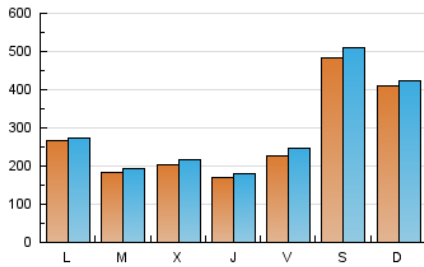

1. Cifras totales y promedios (Nacional)

MES - AÑO	NAVEGADORES UNICOS	VISITAS	PAGINAS
Septiembre - 2024	608.218	886.369	1.175.301
PROMEDIO DIARIO	28.144	29.546	39.177
PROMEDIO LUNES-VIERNES	21.215	22.434	31.072
PROMEDIO SABADO-DOMINGO	44.312	46.138	58.088
PAGINAS / VISITAS	1,33		
DURACION MEDIA VISITAS	0:01:32		
TIEMPO INTERACCIÓN MEDIO	0:01:33		

2. Secciones (Nacional)

	PAGINAS	%
HOME	70.088	5.96 %
RESTO	1.105.213	94.04 %

3. Por día del mes (Nacional)

Día	N. únicos	Visitas	Páginas	Día	N. únicos	Visitas	Páginas	Día	N. únicos	Visitas	Páginas
1	44.937	44.179	53.770	11	14.042	15.139	22.002	21	168.636	176.462	219.193
2	15.419	16.359	23.007	12	18.866	19.871	27.953	22	126.040	129.864	157.745
3	43.428	45.057	58.402	13	25.128	26.973	35.773	23	77.625	77.484	96.507
4	13.083	14.337	19.912	14	13.079	14.761	20.222	24	11.104	11.999	17.519
5	10.148	10.883	16.746	15	25.601	26.833	33.855	25	40.888	43.276	56.203
6	6.387	7.069	11.840	16	20.353	21.757	30.464	26	16.240	17.446	23.846
7	5.164	5.747	9.089	17	12.236	13.196	20.415	27	4.946	5.763	10.274
8	4.096	4.592	8.173	18	13.069	14.322	22.098	28	6.294	7.170	11.520
9	13.442	14.122	20.908	19	22.482	23.221	34.444	29	4.959	5.638	9.224
10	6.347	7.152	12.694	20	54.161	58.644	79.147	30	6.117	7.053	12.356

4. Gráficas (Nacional)

4.1 Por día de la semana (promedio)

N. únicos / Visitas (x 100)

Páginas (x 100)

4.2 Por franja horaria (promedio)

Visitas_ (x 1000)

Páginas (x 1000)

4.3 Por meses