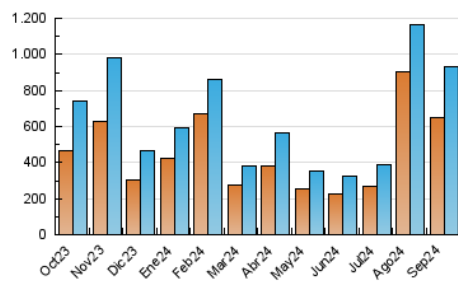

4.3 Por meses

N. únicos / Visitas (x 1000)