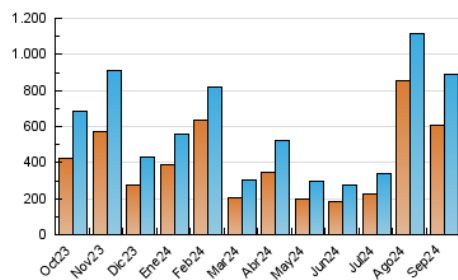

2. Secciones (Nacional)

	PAGINAS	%
HOME	70.088	5.96 %
RESTO	1.105.213	94.04 %

3. Por día del mes (Nacional)

Día	N. únicos	Visitas	Páginas	Día	N. únicos	Visitas	Páginas	Día	N. únicos	Visitas	Páginas
1	44.937	44.179	53.770	11	14.042	15.139	22.002	21	168.636	176.462	219.193
2	15.419	16.359	23.007	12	18.866	19.871	27.953	22	126.040	129.864	157.745
3	43.428	45.057	58.402	13	25.128	26.973	35.773	23	77.625	77.484	96.507
4	13.083	14.337	19.912	14	13.079	14.761	20.222	24	11.104	11.999	17.519
5	10.148	10.883	16.746	15	25.601	26.833	33.855	25	40.888	43.276	56.203
6	6.387	7.069	11.840	16	20.353	21.757	30.464	26	16.240	17.446	23.846
7	5.164	5.747	9.089	17	12.236	13.196	20.415	27	4.946	5.763	10.274
8	4.096	4.592	8.173	18	13.069	14.322	22.098	28	6.294	7.170	11.520
9	13.442	14.122	20.908	19	22.482	23.221	34.444	29	4.959	5.638	9.224
10	6.347	7.152	12.694	20	54.161	58.644	79.147	30	6.117	7.053	12.356

4. Gráficas (Nacional)

4.1 Por día de la semana (promedio)

N. únicos / Visitas (x 100)

Páginas (x 100)

4.2 Por franja horaria (promedio)

Visitas_ (x 1000)

Páginas (x 1000)

4.3 Por meses

N. únicos / Visitas (x 1000)

Páginas (x 1000)

5. Observaciones

Este Medio Electrónico de Comunicación ha sido medido por la herramienta Google Analytics de Google (GA4).

6. Definiciones básicas (Para más información ver Normas Técnicas para el Control de los Medios Electrónicos de Comunicación)

Visita:

Una secuencia ininterrumpida de páginas servidas a un usuario válido. Si dicho usuario no realiza peticiones de páginas en un periodo de tiempo (30 min) la siguiente petición constituirá el inicio de una nueva visita.