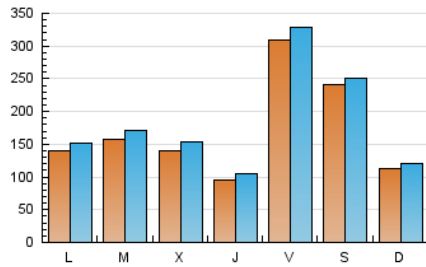

1. Cifras totales y promedios (Nacional e Internacional)

MES - AÑO	NAVEGADORES UNICOS	VISITAS	PAGINAS
Octubre - 2024	405.721	555.792	811.520
PROMEDIO DIARIO	16.686	17.929	26.178
PROMEDIO LUNES-VIERNES	16.329	17.695	26.426
PROMEDIO SABADO-DOMINGO	17.715	18.601	25.465
PAGINAS / VISITAS	1,46		
DURACION MEDIA VISITAS	0:01:38		
TIEMPO INTERACCIÓN MEDIO	0:01:29		

2. Secciones (Nacional e Internacional)

	PAGINAS	%
HOME	92.148	11.35 %
RESTO	719.372	88.65 %

3. Por día del mes (Nacional e Internacional)

Día	N. únicos	Visitas	Páginas	Día	N. únicos	Visitas	Páginas	Día	N. únicos	Visitas	Páginas
1	14.155	15.059	21.563	11	8.712	9.811	15.449	21	8.373	9.699	17.007
2	18.068	20.107	28.990	12	6.119	6.933	11.571	22	7.985	9.109	15.969
3	14.580	15.956	23.863	13	5.288	5.931	10.242	23	7.968	9.157	20.951
4	80.499	83.867	98.398	14	7.465	8.800	14.155	24	6.722	7.530	14.845
5	72.521	74.040	85.623	15	6.871	8.100	13.984	25	7.829	8.859	17.297
6	26.560	27.693	36.131	16	10.256	11.215	18.160	26	5.963	6.862	12.267
7	22.964	24.087	35.075	17	8.444	9.563	17.135	27	5.642	6.318	11.803
8	37.404	39.356	50.561	18	26.662	29.133	45.499	28	16.946	18.096	30.749
9	27.049	28.715	38.375	19	11.727	12.363	20.835	29	12.222	13.552	23.043
10	11.823	12.923	19.390	20	7.897	8.664	15.248	30	6.743	7.555	14.582
								31	5.823	6.739	12.760

4. Gráficas (Nacional e Internacional)

4.1 Por día de la semana (promedio)

N. únicos / Visitas (x 100)

Páginas (x 100)

4.2 Por franja horaria (promedio)

Visitas_ (x 1000)

Páginas (x 1000)

4.3 Por meses