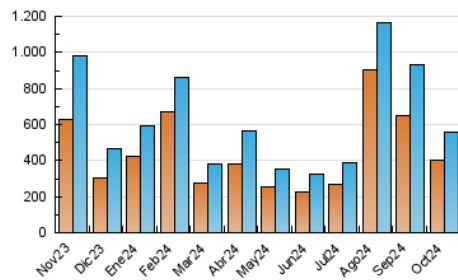

4.3 Por meses

N. únicos / Visitas (x 1000)