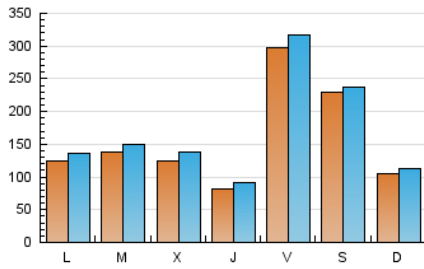

1. Cifras totales y promedios (Nacional)

MES - AÑO	NAVEGADORES UNICOS	VISITAS	PAGINAS
Octubre - 2024	366.274	509.646	743.448
PROMEDIO DIARIO	15.315	16.440	23.982
PROMEDIO LUNES-VIERNES	14.818	16.070	23.997
PROMEDIO SABADO-DOMINGO	16.742	17.505	23.939
PAGINAS / VISITAS	1,46		
DURACION MEDIA VISITAS	0:01:37		
TIEMPO INTERACCIÓN MEDIO	0:01:33		

2. Secciones (Nacional)

	PAGINAS	%
HOME	84.826	11.41 %
RESTO	658.622	88.59 %

3. Por día del mes (Nacional)

Día	N. únicos	Visitas	Páginas	Día	N. únicos	Visitas	Páginas	Día	N. únicos	Visitas	Páginas
1	9.744	10.575	16.299	11	7.473	8.546	13.592	21	7.195	8.376	15.200
2	16.445	18.288	26.436	12	5.183	5.832	9.899	22	6.836	7.859	14.143
3	13.228	14.523	21.754	13	4.450	5.070	8.885	23	6.575	7.725	16.346
4	79.184	82.438	95.952	14	6.486	7.555	12.539	24	5.626	6.437	13.099
5	70.989	71.944	83.495	15	5.860	6.841	12.319	25	6.718	7.584	15.270
6	25.563	26.696	34.597	16	9.089	10.046	16.385	26	5.159	5.940	11.005
7	21.770	22.883	33.176	17	7.113	8.140	15.033	27	4.784	5.428	10.460
8	36.182	37.634	48.463	18	25.553	27.856	43.616	28	14.272	15.478	26.544
9	24.564	26.277	34.784	19	10.817	11.416	19.451	29	10.433	11.488	20.264
10	9.995	10.928	16.555	20	6.987	7.716	13.717	30	5.658	6.513	13.032
								31	4.820	5.614	11.138

4. Gráficas (Nacional)

4.1 Por día de la semana (promedio)

N. únicos / Visitas (x 100)

Páginas (x 100)

4.2 Por franja horaria (promedio)

Visitas_ (x 1000)

Páginas (x 1000)

4.3 Por meses