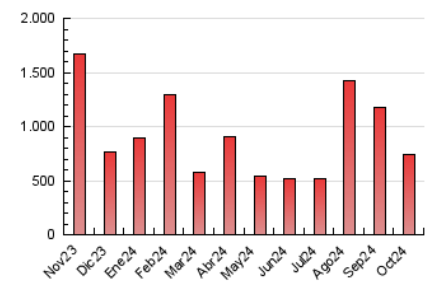

1. Cifras totales y promedios (Nacional)

MES - AÑO	NAVEGADORES UNICOS	VISITAS	PAGINAS
Octubre - 2024	366.274	509.646	743.448
PROMEDIO DIARIO	15.315	16.440	23.982
PROMEDIO LUNES-VIERNES	14.818	16.070	23.997
PROMEDIO SABADO-DOMINGO	16.742	17.505	23.939
PAGINAS / VISITAS	1,46		
DURACION MEDIA VISITAS	0:01:37		
TIEMPO INTERACCIÓN MEDIO	0:01:33		

2. Secciones (Nacional)

	PAGINAS	%
HOME	84.826	11.41 %
RESTO	658.622	88.59 %

3. Por día del mes (Nacional)

Día	N. únicos	Visitas	Páginas	Día	N. únicos	Visitas	Páginas	Día	N. únicos	Visitas	Páginas
1	9.744	10.575	16.299	11	7.473	8.546	13.592	21	7.195	8.376	15.200
2	16.445	18.288	26.436	12	5.183	5.832	9.899	22	6.836	7.859	14.143
3	13.228	14.523	21.754	13	4.450	5.070	8.885	23	6.575	7.725	16.346
4	79.184	82.438	95.952	14	6.486	7.555	12.539	24	5.626	6.437	13.099
5	70.989	71.944	83.495	15	5.860	6.841	12.319	25	6.718	7.584	15.270
6	25.563	26.696	34.597	16	9.089	10.046	16.385	26	5.159	5.940	11.005
7	21.770	22.883	33.176	17	7.113	8.140	15.033	27	4.784	5.428	10.460
8	36.182	37.634	48.463	18	25.553	27.856	43.616	28	14.272	15.478	26.544
9	24.564	26.277	34.784	19	10.817	11.416	19.451	29	10.433	11.488	20.264
10	9.995	10.928	16.555	20	6.987	7.716	13.717	30	5.658	6.513	13.032
								31	4.820	5.614	11.138

4. Gráficas (Nacional)

4.1 Por día de la semana (promedio)

N. únicos / Visitas (x 100)

Páginas (x 100)

4.2 Por franja horaria (promedio)

Visitas_ (x 1000)

Páginas (x 1000)

4.3 Por meses

N. únicos / Visitas (x 1000)

Páginas (x 1000)

5. Observaciones

Este Medio Electrónico de Comunicación ha sido medido por la herramienta Google Analytics de Google (GA4).

6. Definiciones básicas (Para más información ver Normas Técnicas para el Control de los Medios Electrónicos de Comunicación)