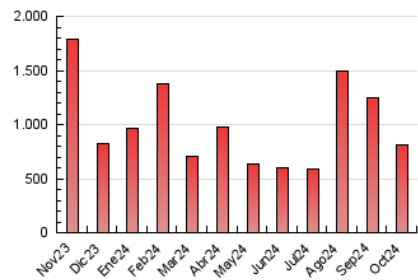

Páginas (x 1000)