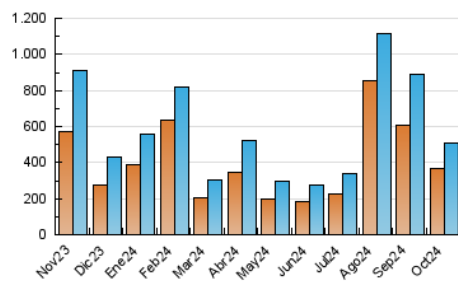

2. Secciones (Nacional)

	PAGINAS	%
HOME	84.826	11.41 %
RESTO	658.622	88.59 %

3. Por día del mes (Nacional)

Día	N. únicos	Visitas	Páginas	Día	N. únicos	Visitas	Páginas	Día	N. únicos	Visitas	Páginas
1	9.744	10.575	16.299	11	7.473	8.546	13.592	21	7.195	8.376	15.200
2	16.445	18.288	26.436	12	5.183	5.832	9.899	22	6.836	7.859	14.143
3	13.228	14.523	21.754	13	4.450	5.070	8.885	23	6.575	7.725	16.346
4	79.184	82.438	95.952	14	6.486	7.555	12.539	24	5.626	6.437	13.099
5	70.989	71.944	83.495	15	5.860	6.841	12.319	25	6.718	7.584	15.270
6	25.563	26.696	34.597	16	9.089	10.046	16.385	26	5.159	5.940	11.005
7	21.770	22.883	33.176	17	7.113	8.140	15.033	27	4.784	5.428	10.460
8	36.182	37.634	48.463	18	25.553	27.856	43.616	28	14.272	15.478	26.544
9	24.564	26.277	34.784	19	10.817	11.416	19.451	29	10.433	11.488	20.264
10	9.995	10.928	16.555	20	6.987	7.716	13.717	30	5.658	6.513	13.032
								31	4.820	5.614	11.138

4. Gráficas (Nacional)

4.1 Por día de la semana (promedio)

N. únicos / Visitas (x 100)

Páginas (x 100)

4.2 Por franja horaria (promedio)

Visitas_ (x 1000)

Páginas (x 1000)

4.3 Por meses

N. únicos / Visitas (x 1000)

Páginas (x 1000)

5. Observaciones

Este Medio Electrónico de Comunicación ha sido medido por la herramienta Google Analytics de Google (GA4).

6. Definiciones básicas (Para más información ver Normas Técnicas para el Control de los Medios Electrónicos de Comunicación)

Visita:

Una secuencia ininterrumpida de páginas servidas a un usuario válido. Si dicho usuario no realiza peticiones de páginas en un periodo de tiempo (30 min) la siguiente petición constituirá el inicio de una nueva visita.