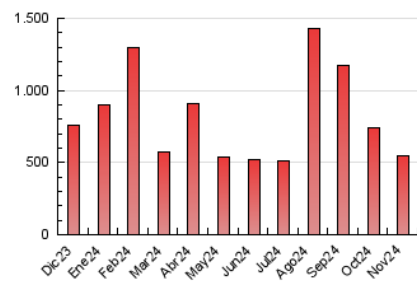

1. Cifras totales y promedios (Nacional)

MES - AÑO	NAVEGADORES UNICOS	VISITAS	PAGINAS
Noviembre - 2024	224.006	324.502	548.411
PROMEDIO DIARIO	9.912	10.989	18.280
PROMEDIO LUNES-VIERNES	10.346	11.468	19.015
PROMEDIO SABADO-DOMINGO	8.899	9.872	16.567
PAGINAS / VISITAS	1,66		
DURACION MEDIA VISITAS	0:02:17		
TIEMPO INTERACCIÓN MEDIO	0:01:53		

2. Secciones (Nacional)

	PAGINAS	%
HOME	107.817	19.66 %
RESTO	440.594	80.34 %

3. Por día del mes (Nacional)

Día	N. únicos	Visitas	Páginas	Día	N. únicos	Visitas	Páginas	Día	N. únicos	Visitas	Páginas
1	7.456	8.485	16.036	11	13.931	15.131	22.074	21	3.577	4.202	8.403
2	12.361	13.901	21.803	12	11.409	12.586	19.829	22	3.439	4.004	7.994
3	27.127	29.738	44.949	13	25.537	26.494	37.139	23	3.601	4.155	7.549
4	19.235	22.016	40.234	14	18.803	20.594	30.480	24	4.119	4.632	7.531
5	12.514	14.019	24.765	15	11.221	12.615	23.474	25	3.880	4.500	8.304
6	10.690	11.887	19.674	16	6.450	7.167	13.658	26	10.273	10.945	15.595
7	17.738	19.224	28.545	17	6.568	7.303	13.731	27	4.989	5.629	9.207
8	11.568	13.280	22.654	18	9.117	10.252	18.392	28	4.171	4.816	8.540
9	9.052	9.993	18.241	19	7.024	8.096	15.867	29	2.904	3.367	6.504
10	7.858	8.645	15.469	20	7.792	8.683	15.602	30	2.952	3.312	6.168

4. Gráficas (Nacional)

4.1 Por día de la semana (promedio)

N. únicos / Visitas (x 100)

Páginas (x 100)

4.2 Por franja horaria (promedio)

Visitas_ (x 1000)

Páginas (x 1000)

4.3 Por meses

N. únicos / Visitas (x 1000)

Páginas (x 1000)

5. Observaciones

Este Medio Electrónico de Comunicación ha sido medido por la herramienta Google Analytics de Google (GA4).

6. Definiciones básicas (Para más información ver Normas Técnicas para el Control de los Medios Electrónicos de Comunicación)