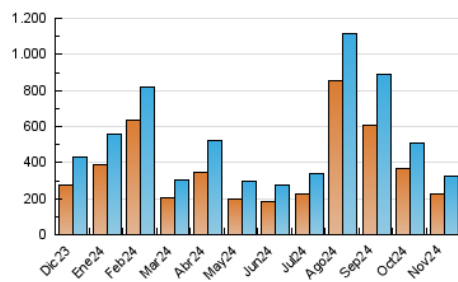

2. Secciones (Nacional)

	PAGINAS	%
HOME	107.817	19.66 %
RESTO	440.594	80.34 %

3. Por día del mes (Nacional)

Día	N. únicos	Visitas	Páginas	Día	N. únicos	Visitas	Páginas	Día	N. únicos	Visitas	Páginas
1	7.456	8.485	16.036	11	13.931	15.131	22.074	21	3.577	4.202	8.403
2	12.361	13.901	21.803	12	11.409	12.586	19.829	22	3.439	4.004	7.994
3	27.127	29.738	44.949	13	25.537	26.494	37.139	23	3.601	4.155	7.549
4	19.235	22.016	40.234	14	18.803	20.594	30.480	24	4.119	4.632	7.531
5	12.514	14.019	24.765	15	11.221	12.615	23.474	25	3.880	4.500	8.304
6	10.690	11.887	19.674	16	6.450	7.167	13.658	26	10.273	10.945	15.595
7	17.738	19.224	28.545	17	6.568	7.303	13.731	27	4.989	5.629	9.207
8	11.568	13.280	22.654	18	9.117	10.252	18.392	28	4.171	4.816	8.540
9	9.052	9.993	18.241	19	7.024	8.096	15.867	29	2.904	3.367	6.504
10	7.858	8.645	15.469	20	7.792	8.683	15.602	30	2.952	3.312	6.168

4. Gráficas (Nacional)

4.1 Por día de la semana (promedio)

N. únicos / Visitas (x 100)

Páginas (x 100)

4.2 Por franja horaria (promedio)

Visitas_ (x 1000)

Páginas (x 1000)

4.3 Por meses

N. únicos / Visitas (x 1000)

Páginas (x 1000)

5. Observaciones

Este Medio Electrónico de Comunicación ha sido medido por la herramienta Google Analytics de Google (GA4).

6. Definiciones básicas (Para más información ver Normas Técnicas para el Control de los Medios Electrónicos de Comunicación)

Visita:

Una secuencia ininterrumpida de páginas servidas a un usuario válido. Si dicho usuario no realiza peticiones de páginas en un periodo de tiempo (30 min) la siguiente petición constituirá el inicio de una nueva visita.