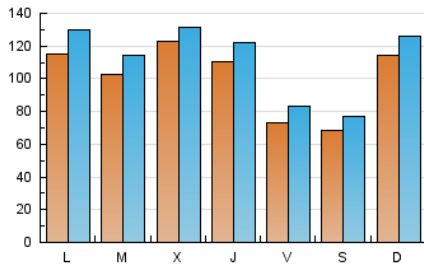

1. Cifras totales y promedios (Nacional)

MES - AÑO	NAVEGADORES UNICOS	VISITAS	PAGINAS
Noviembre - 2024	224.006	324.502	548.411
PROMEDIO DIARIO	9.912	10.989	18.280
PROMEDIO LUNES-VIERNES	10.346	11.468	19.015
PROMEDIO SABADO-DOMINGO	8.899	9.872	16.567
PAGINAS / VISITAS	1,66		
DURACION MEDIA VISITAS	0:02:17		
TIEMPO INTERACCIÓN MEDIO	0:01:53		

2. Secciones (Nacional)

	PAGINAS	%
HOME	107.817	19.66 %
RESTO	440.594	80.34 %

3. Por día del mes (Nacional)

Día	N. únicos	Visitas	Páginas	Día	N. únicos	Visitas	Páginas	Día	N. únicos	Visitas	Páginas
1	7.456	8.485	16.036	11	13.931	15.131	22.074	21	3.577	4.202	8.403
2	12.361	13.901	21.803	12	11.409	12.586	19.829	22	3.439	4.004	7.994
3	27.127	29.738	44.949	13	25.537	26.494	37.139	23	3.601	4.155	7.549
4	19.235	22.016	40.234	14	18.803	20.594	30.480	24	4.119	4.632	7.531
5	12.514	14.019	24.765	15	11.221	12.615	23.474	25	3.880	4.500	8.304
6	10.690	11.887	19.674	16	6.450	7.167	13.658	26	10.273	10.945	15.595
7	17.738	19.224	28.545	17	6.568	7.303	13.731	27	4.989	5.629	9.207
8	11.568	13.280	22.654	18	9.117	10.252	18.392	28	4.171	4.816	8.540
9	9.052	9.993	18.241	19	7.024	8.096	15.867	29	2.904	3.367	6.504
10	7.858	8.645	15.469	20	7.792	8.683	15.602	30	2.952	3.312	6.168

4. Gráficas (Nacional)

4.1 Por día de la semana (promedio)

N. únicos / Visitas (x 100)

Páginas (x 100)

4.2 Por franja horaria (promedio)

Visitas_ (x 1000)

Páginas (x 1000)

4.3 Por meses