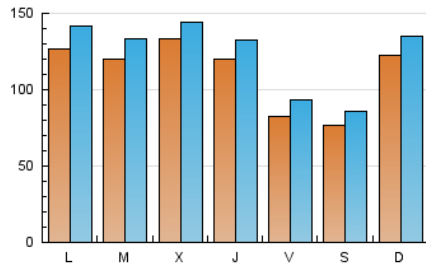

1. Cifras totales y promedios (Nacional e Internacional)

MES - AÑO	NAVEGADORES UNICOS	VISITAS	PAGINAS
Noviembre - 2024	252.102	363.254	600.295
PROMEDIO DIARIO	10.961	12.148	20.010
PROMEDIO LUNES-VIERNES	11.492	12.737	20.880
PROMEDIO SABADO-DOMINGO	9.721	10.771	17.978
PAGINAS / VISITAS	1,65		
DURACION MEDIA VISITAS	0:02:14		
TIEMPO INTERACCIÓN MEDIO	0:01:47		

2. Secciones (Nacional e Internacional)

	PAGINAS	%
HOME	113.914	18.98 %
RESTO	486.381	81.02 %

3. Por día del mes (Nacional e Internacional)

Día	N. únicos	Visitas	Páginas	Día	N. únicos	Visitas	Páginas	Día	N. únicos	Visitas	Páginas
1	8.449	9.473	17.689	11	14.817	16.090	23.542	21	4.519	5.313	9.975
2	13.345	14.885	23.462	12	12.316	13.446	21.316	22	4.352	4.990	9.538
3	28.208	30.898	46.967	13	26.672	27.817	38.926	23	4.480	5.093	8.944
4	20.899	23.840	42.994	14	19.804	21.967	32.149	24	4.876	5.420	8.792
5	14.058	15.917	27.339	15	12.204	13.659	25.032	25	4.849	5.538	9.952
6	11.947	13.335	21.682	16	7.125	7.928	14.819	26	11.231	12.007	17.212
7	18.634	20.097	29.998	17	7.226	8.044	14.908	27	5.973	6.725	10.753
8	12.579	14.259	24.337	18	10.009	11.185	19.887	28	5.088	5.739	10.033
9	9.941	10.996	19.805	19	10.425	12.051	20.890	29	3.768	4.314	7.920
10	8.676	9.614	16.817	20	8.739	9.724	17.326	30	3.608	4.064	7.291

4. Gráficas (Nacional e Internacional)

4.1 Por día de la semana (promedio)

N. únicos / Visitas (x 100)

Páginas (x 100)

4.2 Por franja horaria (promedio)

Visitas_ (x 1000)

Páginas (x 1000)

4.3 Por meses