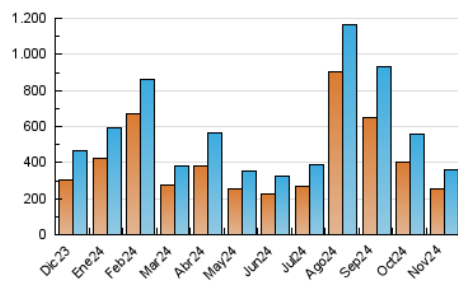

4.3 Por meses

N. únicos / Visitas (x 1000)