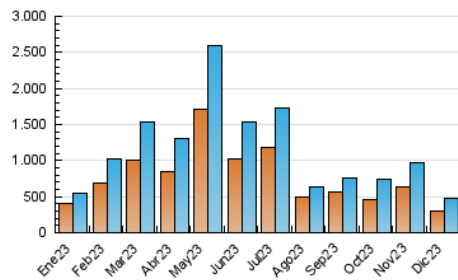

4.3 Por meses

N. únicos / Visitas (x 1000)