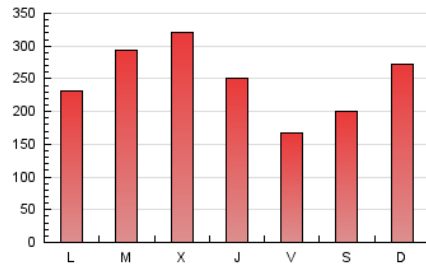

1. Cifras totales y promedios (Nacional)

MES - AÑO	NAVEGADORES UNICOS	VISITAS	PAGINAS
Diciembre - 2023	276.564	430.440	758.937
PROMEDIO DIARIO	12.803	13.885	24.482
PROMEDIO LUNES-VIERNES	12.854	13.991	24.900
PROMEDIO SABADO-DOMINGO	12.696	13.663	23.603
PAGINAS / VISITAS	1,76		
DURACION MEDIA VISITAS	0:02:06		
TIEMPO INTERACCIÓN MEDIO	0:02:14		

2. Secciones (Nacional)

	PAGINAS	%
HOME	121.404	16.00 %
RESTO	637.533	84.00 %

3. Por día del mes (Nacional)

Día	N. únicos	Visitas	Páginas	Día	N. únicos	Visitas	Páginas	Día	N. únicos	Visitas	Páginas
1	5.698	6.599	14.714	11	17.205	18.600	31.951	21	35.724	39.401	63.012
2	10.734	12.155	21.473	12	37.433	40.199	63.347	22	17.338	17.872	31.142
3	6.754	7.785	15.265	13	10.026	11.153	20.944	23	5.861	6.726	13.241
4	6.441	7.363	14.498	14	5.124	5.918	12.695	24	5.049	5.697	11.188
5	5.868	6.948	14.597	15	4.953	5.687	12.095	25	4.877	5.690	11.755
6	5.228	6.123	12.810	16	16.722	17.748	29.397	26	8.823	9.823	18.912
7	4.514	5.421	11.173	17	54.927	56.389	86.148	27	32.552	33.342	56.698
8	5.495	6.239	12.640	18	19.286	20.266	34.459	28	5.381	6.342	13.470
9	12.315	13.290	23.832	19	9.726	10.884	20.813	29	4.931	5.770	13.205
10	6.431	7.200	14.619	20	23.312	24.173	37.975	30	4.843	5.758	12.318
								31	3.320	3.879	8.551

4. Gráficas (Nacional)

4.1 Por día de la semana (promedio)

N. únicos / Visitas (x 100)

Páginas (x 100)

4.2 Por franja horaria (promedio)

Visitas_ (x 1000)

Páginas (x 1000)

4.3 Por meses