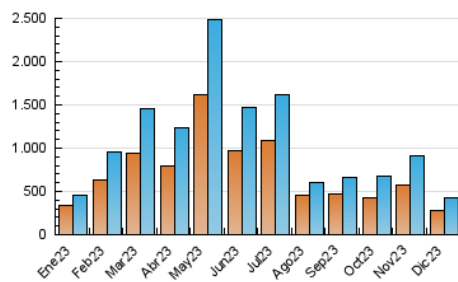

2. Secciones (Nacional)

	PAGINAS	%
HOME	121.404	16.00 %
RESTO	637.533	84.00 %

3. Por día del mes (Nacional)

Día	N. únicos	Visitas	Páginas	Día	N. únicos	Visitas	Páginas	Día	N. únicos	Visitas	Páginas
1	5.698	6.599	14.714	11	17.205	18.600	31.951	21	35.724	39.401	63.012
2	10.734	12.155	21.473	12	37.433	40.199	63.347	22	17.338	17.872	31.142
3	6.754	7.785	15.265	13	10.026	11.153	20.944	23	5.861	6.726	13.241
4	6.441	7.363	14.498	14	5.124	5.918	12.695	24	5.049	5.697	11.188
5	5.868	6.948	14.597	15	4.953	5.687	12.095	25	4.877	5.690	11.755
6	5.228	6.123	12.810	16	16.722	17.748	29.397	26	8.823	9.823	18.912
7	4.514	5.421	11.173	17	54.927	56.389	86.148	27	32.552	33.342	56.698
8	5.495	6.239	12.640	18	19.286	20.266	34.459	28	5.381	6.342	13.470
9	12.315	13.290	23.832	19	9.726	10.884	20.813	29	4.931	5.770	13.205
10	6.431	7.200	14.619	20	23.312	24.173	37.975	30	4.843	5.758	12.318
								31	3.320	3.879	8.551

4. Gráficas (Nacional)

4.1 Por día de la semana (promedio)

N. únicos / Visitas (x 100)

Páginas (x 100)

4.2 Por franja horaria (promedio)

Visitas_ (x 1000)

Páginas (x 1000)

4.3 Por meses

N. únicos / Visitas (x 1000)

Páginas (x 1000)

5. Observaciones

Este Medio Electrónico de Comunicación ha sido medido por la herramienta Google Analytics de Google (GA4)

6. Definiciones básicas (Para más información ver Normas Técnicas para el Control de los Medios Electrónicos de Comunicación)

Visita:

Una secuencia ininterrumpida de páginas servidas a un usuario válido. Si dicho usuario no realiza peticiones de páginas en un periodo de tiempo (30 min) la siguiente petición constituirá el inicio de una nueva visita.