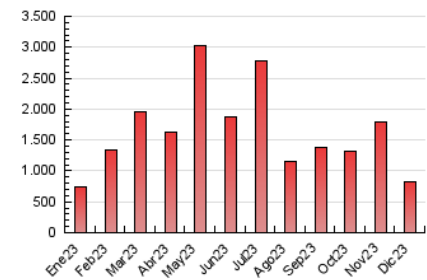

Páginas (x 1000)