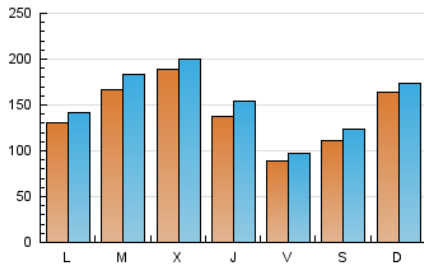

1. Cifras totales y promedios (Nacional e Internacional)

MES - AÑO	NAVEGADORES UNICOS	VISITAS	PAGINAS
Diciembre - 2023	305.577	468.439	822.552
PROMEDIO DIARIO	13.915	15.111	26.534
PROMEDIO LUNES-VIERNES	13.997	15.240	27.018
PROMEDIO SABADO-DOMINGO	13.741	14.839	25.518
PAGINAS / VISITAS	1,76		
DURACION MEDIA VISITAS	0:02:05		
TIEMPO INTERACCIÓN MEDIO	0:02:09		

2. Secciones (Nacional e Internacional)

	PAGINAS	%
HOME	128.309	15.60 %
RESTO	694.243	84.40 %

3. Por día del mes (Nacional e Internacional)

Día	N. únicos	Visitas	Páginas	Día	N. únicos	Visitas	Páginas	Día	N. únicos	Visitas	Páginas
1	7.059	8.110	17.359	11	18.528	19.927	34.490	21	36.927	40.652	64.978
2	12.249	13.998	24.356	12	39.258	42.345	66.694	22	18.241	19.023	32.786
3	8.317	9.529	18.082	13	11.229	12.486	23.301	23	6.629	7.511	14.659
4	7.844	8.905	17.089	14	6.055	6.873	14.447	24	5.789	6.448	12.571
5	7.227	8.470	17.111	15	5.864	6.650	13.828	25	5.675	6.508	13.232
6	6.502	7.587	15.239	16	17.486	18.575	30.878	26	9.679	10.587	20.446
7	5.598	6.569	13.256	17	55.912	57.655	87.939	27	33.689	34.500	58.678
8	6.476	7.345	14.415	18	20.241	21.369	36.246	28	6.412	7.436	15.351
9	13.426	14.612	25.793	19	10.679	11.748	22.579	29	6.474	7.461	16.071
10	7.744	8.528	16.912	20	24.290	25.494	39.780	30	5.771	6.830	14.076
								31	4.089	4.708	9.910

4. Gráficas (Nacional e Internacional)

4.1 Por día de la semana (promedio)

N. únicos / Visitas (x 100)

Páginas (x 100)

4.2 Por franja horaria (promedio)

Visitas_ (x 1000)

Páginas (x 1000)

4.3 Por meses