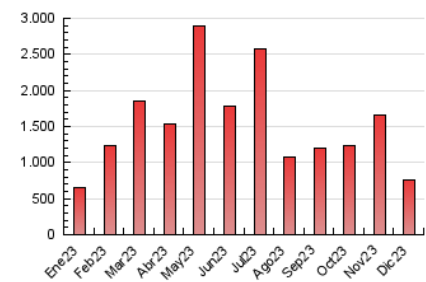

2. Secciones (Nacional)

	PAGINAS	%
HOME	121.404	16.00 %
RESTO	637.533	84.00 %

3. Por día del mes (Nacional)

Día	N. únicos	Visitas	Páginas	Día	N. únicos	Visitas	Páginas	Día	N. únicos	Visitas	Páginas
1	5.698	6.599	14.714	11	17.205	18.600	31.951	21	35.724	39.401	63.012
2	10.734	12.155	21.473	12	37.433	40.199	63.347	22	17.338	17.872	31.142
3	6.754	7.785	15.265	13	10.026	11.153	20.944	23	5.861	6.726	13.241
4	6.441	7.363	14.498	14	5.124	5.918	12.695	24	5.049	5.697	11.188
5	5.868	6.948	14.597	15	4.953	5.687	12.095	25	4.877	5.690	11.755
6	5.228	6.123	12.810	16	16.722	17.748	29.397	26	8.823	9.823	18.912
7	4.514	5.421	11.173	17	54.927	56.389	86.148	27	32.552	33.342	56.698
8	5.495	6.239	12.640	18	19.286	20.266	34.459	28	5.381	6.342	13.470
9	12.315	13.290	23.832	19	9.726	10.884	20.813	29	4.931	5.770	13.205
10	6.431	7.200	14.619	20	23.312	24.173	37.975	30	4.843	5.758	12.318
								31	3.320	3.879	8.551

4. Gráficas (Nacional)

4.1 Por día de la semana (promedio)

N. únicos / Visitas (x 100)

Páginas (x 100)

4.2 Por franja horaria (promedio)

Visitas_ (x 1000)

Páginas (x 1000)

4.3 Por meses

N. únicos / Visitas (x 1000)

Páginas (x 1000)

5. Observaciones

Este Medio Electrónico de Comunicación ha sido medido por la herramienta Google Analytics de Google (GA4)

6. Definiciones básicas (Para más información ver Normas Técnicas para el Control de los Medios Electrónicos de Comunicación)

Visita:

Una secuencia ininterrumpida de páginas servidas a un usuario válido. Si dicho usuario no realiza peticiones de páginas en un periodo de tiempo (30 min) la siguiente petición constituirá el inicio de una nueva visita.