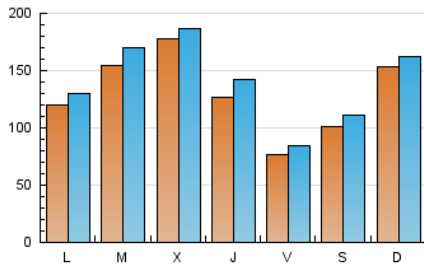

1. Cifras totales y promedios (Nacional)

MES - AÑO	NAVEGADORES UNICOS	VISITAS	PAGINAS
Diciembre - 2023	276.564	430.440	758.937
PROMEDIO DIARIO	12.803	13.885	24.482
PROMEDIO LUNES-VIERNES	12.854	13.991	24.900
PROMEDIO SABADO-DOMINGO	12.696	13.663	23.603
PAGINAS / VISITAS	1,76		
DURACION MEDIA VISITAS	0:02:06		
TIEMPO INTERACCIÓN MEDIO	0:02:14		

2. Secciones (Nacional)

	PAGINAS	%
HOME	121.404	16.00 %
RESTO	637.533	84.00 %

3. Por día del mes (Nacional)

Día	N. únicos	Visitas	Páginas	Día	N. únicos	Visitas	Páginas	Día	N. únicos	Visitas	Páginas
1	5.698	6.599	14.714	11	17.205	18.600	31.951	21	35.724	39.401	63.012
2	10.734	12.155	21.473	12	37.433	40.199	63.347	22	17.338	17.872	31.142
3	6.754	7.785	15.265	13	10.026	11.153	20.944	23	5.861	6.726	13.241
4	6.441	7.363	14.498	14	5.124	5.918	12.695	24	5.049	5.697	11.188
5	5.868	6.948	14.597	15	4.953	5.687	12.095	25	4.877	5.690	11.755
6	5.228	6.123	12.810	16	16.722	17.748	29.397	26	8.823	9.823	18.912
7	4.514	5.421	11.173	17	54.927	56.389	86.148	27	32.552	33.342	56.698
8	5.495	6.239	12.640	18	19.286	20.266	34.459	28	5.381	6.342	13.470
9	12.315	13.290	23.832	19	9.726	10.884	20.813	29	4.931	5.770	13.205
10	6.431	7.200	14.619	20	23.312	24.173	37.975	30	4.843	5.758	12.318
								31	3.320	3.879	8.551

4. Gráficas (Nacional)

4.1 Por día de la semana (promedio)

N. únicos / Visitas (x 100)

Páginas (x 100)

4.2 Por franja horaria (promedio)

Visitas_ (x 1000)

Páginas (x 1000)

4.3 Por meses