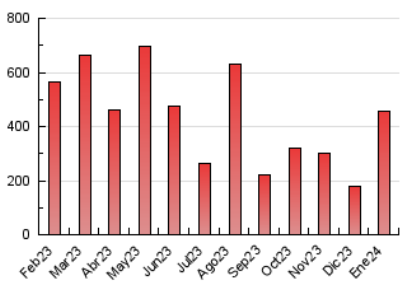

Páginas (x 1000)