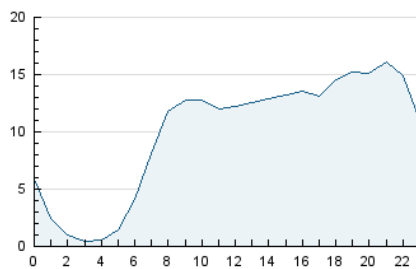

2. Secciones (Nacional)

	PAGINAS	%
HOME	8.061	1.76 %
RESTO	450.540	98.24 %

3. Por día del mes (Nacional)

Día	N. únicos	Visitas	Páginas	Día	N. únicos	Visitas	Páginas	Día	N. únicos	Visitas	Páginas
1	2.563	2.699	2.983	11	3.957	4.465	10.035	21	3.880	4.170	9.386
2	7.587	8.142	8.790	12	4.279	4.751	11.128	22	7.619	8.499	20.434
3	6.557	6.962	7.869	13	4.599	4.808	10.684	23	8.854	10.356	23.384
4	12.914	13.957	15.607	14	3.733	3.985	8.772	24	6.107	6.801	15.722
5	11.472	11.781	12.647	15	20.027	21.239	47.724	25	5.621	6.198	13.965
6	4.287	4.508	5.027	16	10.309	11.491	25.320	26	6.171	6.771	15.936
7	3.193	3.456	3.766	17	7.161	7.825	17.495	27	7.447	8.140	18.873
8	2.393	2.629	3.044	18	8.246	9.239	20.077	28	15.623	17.652	40.441
9	2.833	3.116	3.555	19	5.761	6.101	14.274	29	10.373	11.313	24.777
10	4.410	4.788	9.688	20	4.407	4.694	10.090	30	6.232	7.087	15.897
								31	4.372	4.808	11.211

4. Gráficas (Nacional)

4.1 Por día de la semana (promedio)

N. únicos / Visitas (x 100)

Páginas (x 100)

4.2 Por franja horaria (promedio)

Visitas_ (x 1000)

Páginas (x 1000)

4.3 Por meses