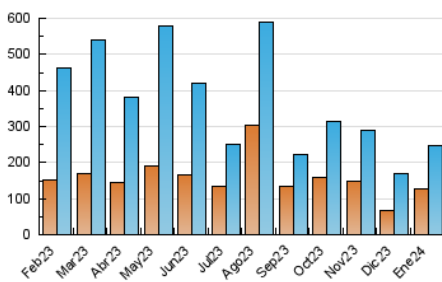

4.3 Por meses

N. únicos / Visitas (x 1000)