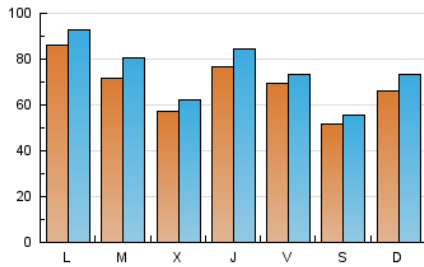

1. Cifras totales y promedios (Nacional)

MES - AÑO	NAVEGADORES UNICOS	VISITAS	PAGINAS
Enero - 2024	115.900	232.431	458.601
PROMEDIO DIARIO	6.871	7.498	14.794
PROMEDIO LUNES-VIERNES	7.209	7.870	15.285
PROMEDIO SABADO-DOMINGO	5.896	6.427	13.380
PAGINAS / VISITAS	1,97		
DURACION MEDIA VISITAS	0:01:31		
TIEMPO INTERACCIÓN MEDIO	0:01:47		

2. Secciones (Nacional)

	PAGINAS	%
HOME	8.061	1.76 %
RESTO	450.540	98.24 %

3. Por día del mes (Nacional)

Día	N. únicos	Visitas	Páginas	Día	N. únicos	Visitas	Páginas	Día	N. únicos	Visitas	Páginas
1	2.563	2.699	2.983	11	3.957	4.465	10.035	21	3.880	4.170	9.386
2	7.587	8.142	8.790	12	4.279	4.751	11.128	22	7.619	8.499	20.434
3	6.557	6.962	7.869	13	4.599	4.808	10.684	23	8.854	10.356	23.384
4	12.914	13.957	15.607	14	3.733	3.985	8.772	24	6.107	6.801	15.722
5	11.472	11.781	12.647	15	20.027	21.239	47.724	25	5.621	6.198	13.965
6	4.287	4.508	5.027	16	10.309	11.491	25.320	26	6.171	6.771	15.936
7	3.193	3.456	3.766	17	7.161	7.825	17.495	27	7.447	8.140	18.873
8	2.393	2.629	3.044	18	8.246	9.239	20.077	28	15.623	17.652	40.441
9	2.833	3.116	3.555	19	5.761	6.101	14.274	29	10.373	11.313	24.777
10	4.410	4.788	9.688	20	4.407	4.694	10.090	30	6.232	7.087	15.897
								31	4.372	4.808	11.211

4. Gráficas (Nacional)

4.1 Por día de la semana (promedio)

N. únicos / Visitas (x 100)

Páginas (x 100)

4.2 Por franja horaria (promedio)

Visitas_ (x 1000)

Páginas (x 1000)

4.3 Por meses