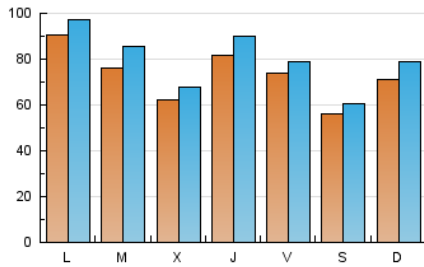

1. Cifras totales y promedios (Nacional e Internacional)

MES - AÑO	NAVEGADORES UNICOS	VISITAS	PAGINAS
Enero - 2024	127.634	248.604	488.909
PROMEDIO DIARIO	7.354	8.019	15.771
PROMEDIO LUNES-VIERNES	7.694	8.388	16.248
PROMEDIO SABADO-DOMINGO	6.377	6.960	14.402
PAGINAS / VISITAS	1,97		
DURACION MEDIA VISITAS	0:01:30		
TIEMPO INTERACCIÓN MEDIO	0:01:41		

2. Secciones (Nacional e Internacional)

	PAGINAS	%
HOME	9.693	1.98 %
RESTO	479.216	98.02 %

3. Por día del mes (Nacional e Internacional)

Día	N. únicos	Visitas	Páginas	Día	N. únicos	Visitas	Páginas	Día	N. únicos	Visitas	Páginas
1	2.834	2.961	3.308	11	4.360	4.917	10.952	21	4.350	4.697	10.498
2	8.022	8.634	9.310	12	4.675	5.141	12.084	22	8.145	9.019	21.717
3	7.145	7.602	8.527	13	4.989	5.208	11.531	23	9.388	10.986	24.659
4	13.579	14.674	16.397	14	4.192	4.469	9.783	24	6.679	7.446	17.105
5	11.973	12.385	13.239	15	20.798	21.893	49.483	25	6.065	6.644	14.984
6	4.602	4.840	5.380	16	10.905	12.094	26.712	26	6.703	7.328	17.157
7	3.524	3.806	4.127	17	7.701	8.390	18.653	27	8.173	8.991	20.667
8	2.710	2.990	3.427	18	8.726	9.763	21.188	28	16.419	18.575	42.270
9	3.177	3.478	3.942	19	6.301	6.661	15.345	29	10.858	11.883	25.945
10	4.778	5.171	10.443	20	4.767	5.095	10.959	30	6.652	7.568	16.903
								31	4.796	5.295	12.214

4. Gráficas (Nacional e Internacional)

4.1 Por día de la semana (promedio)

N. únicos / Visitas (x 100)

Páginas (x 100)

4.2 Por franja horaria (promedio)

Visitas_ (x 1000)

Páginas (x 1000)

4.3 Por meses