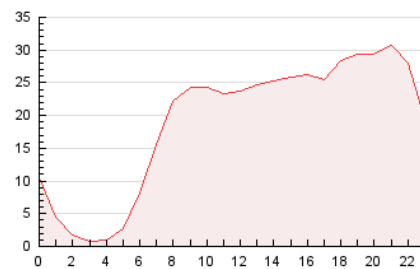

2. Secciones (Nacional)

	PAGINAS	%
HOME	8.061	1.76 %
RESTO	450.540	98.24 %

3. Por día del mes (Nacional)

Día	N. únicos	Visitas	Páginas	Día	N. únicos	Visitas	Páginas	Día	N. únicos	Visitas	Páginas
1	2.563	2.699	2.983	11	3.957	4.465	10.035	21	3.880	4.170	9.386
2	7.587	8.142	8.790	12	4.279	4.751	11.128	22	7.619	8.499	20.434
3	6.557	6.962	7.869	13	4.599	4.808	10.684	23	8.854	10.356	23.384
4	12.914	13.957	15.607	14	3.733	3.985	8.772	24	6.107	6.801	15.722
5	11.472	11.781	12.647	15	20.027	21.239	47.724	25	5.621	6.198	13.965
6	4.287	4.508	5.027	16	10.309	11.491	25.320	26	6.171	6.771	15.936
7	3.193	3.456	3.766	17	7.161	7.825	17.495	27	7.447	8.140	18.873
8	2.393	2.629	3.044	18	8.246	9.239	20.077	28	15.623	17.652	40.441
9	2.833	3.116	3.555	19	5.761	6.101	14.274	29	10.373	11.313	24.777
10	4.410	4.788	9.688	20	4.407	4.694	10.090	30	6.232	7.087	15.897
								31	4.372	4.808	11.211

4. Gráficas (Nacional)

4.1 Por día de la semana (promedio)

N. únicos / Visitas (x 100)

Páginas (x 100)

4.2 Por franja horaria (promedio)

Visitas_ (x 1000)

Páginas (x 1000)

4.3 Por meses

N. únicos / Visitas (x 1000)

Páginas (x 1000)

5. Observaciones

Este Medio Electrónico de Comunicación ha sido medido por la herramienta Google Analytics de Google (GA4)

6. Definiciones básicas (Para más información ver Normas Técnicas para el Control de los Medios Electrónicos de Comunicación)