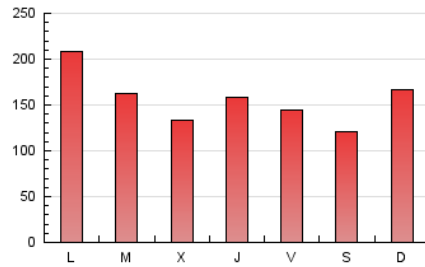

1. Cifras totales y promedios (Nacional e Internacional)

MES - AÑO	NAVEGADORES UNICOS	VISITAS	PAGINAS
Enero - 2024	127.634	248.604	488.909
PROMEDIO DIARIO	7.354	8.019	15.771
PROMEDIO LUNES-VIERNES	7.694	8.388	16.248
PROMEDIO SABADO-DOMINGO	6.377	6.960	14.402
PAGINAS / VISITAS	1,97		
DURACION MEDIA VISITAS	0:01:30		
TIEMPO INTERACCIÓN MEDIO	0:01:41		

2. Secciones (Nacional e Internacional)

	PAGINAS	%
HOME	9.693	1.98 %
RESTO	479.216	98.02 %

3. Por día del mes (Nacional e Internacional)

Día	N. únicos	Visitas	Páginas	Día	N. únicos	Visitas	Páginas	Día	N. únicos	Visitas	Páginas
1	2.834	2.961	3.308	11	4.360	4.917	10.952	21	4.350	4.697	10.498
2	8.022	8.634	9.310	12	4.675	5.141	12.084	22	8.145	9.019	21.717
3	7.145	7.602	8.527	13	4.989	5.208	11.531	23	9.388	10.986	24.659
4	13.579	14.674	16.397	14	4.192	4.469	9.783	24	6.679	7.446	17.105
5	11.973	12.385	13.239	15	20.798	21.893	49.483	25	6.065	6.644	14.984
6	4.602	4.840	5.380	16	10.905	12.094	26.712	26	6.703	7.328	17.157
7	3.524	3.806	4.127	17	7.701	8.390	18.653	27	8.173	8.991	20.667
8	2.710	2.990	3.427	18	8.726	9.763	21.188	28	16.419	18.575	42.270
9	3.177	3.478	3.942	19	6.301	6.661	15.345	29	10.858	11.883	25.945
10	4.778	5.171	10.443	20	4.767	5.095	10.959	30	6.652	7.568	16.903
								31	4.796	5.295	12.214

4. Gráficas (Nacional e Internacional)

4.1 Por día de la semana (promedio)

N. únicos / Visitas (x 100)

Páginas (x 100)

4.2 Por franja horaria (promedio)

Visitas_ (x 1000)

Páginas (x 1000)

4.3 Por meses