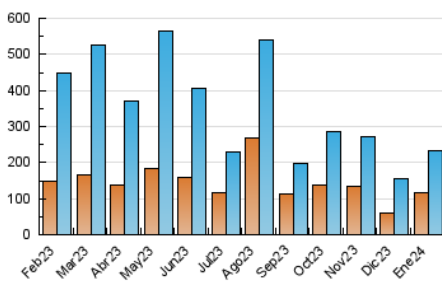

4.3 Por meses

N. únicos / Visitas (x 1000)