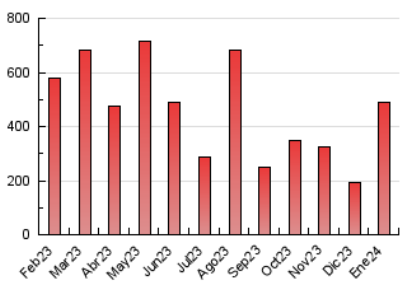

Páginas (x 1000)