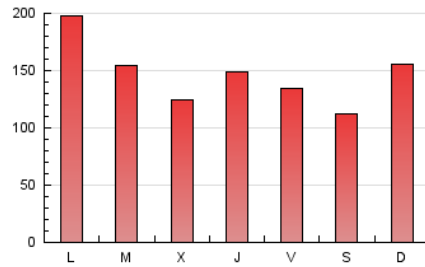

1. Cifras totales y promedios (Nacional)

MES - AÑO	NAVEGADORES UNICOS	VISITAS	PAGINAS
Enero - 2024	115.900	232.431	458.601
PROMEDIO DIARIO	6.871	7.498	14.794
PROMEDIO LUNES-VIERNES	7.209	7.870	15.285
PROMEDIO SABADO-DOMINGO	5.896	6.427	13.380
PAGINAS / VISITAS	1,97		
DURACION MEDIA VISITAS	0:01:31		
TIEMPO INTERACCIÓN MEDIO	0:01:47		

2. Secciones (Nacional)

	PAGINAS	%
HOME	8.061	1.76 %
RESTO	450.540	98.24 %

3. Por día del mes (Nacional)

Día	N. únicos	Visitas	Páginas	Día	N. únicos	Visitas	Páginas	Día	N. únicos	Visitas	Páginas
1	2.563	2.699	2.983	11	3.957	4.465	10.035	21	3.880	4.170	9.386
2	7.587	8.142	8.790	12	4.279	4.751	11.128	22	7.619	8.499	20.434
3	6.557	6.962	7.869	13	4.599	4.808	10.684	23	8.854	10.356	23.384
4	12.914	13.957	15.607	14	3.733	3.985	8.772	24	6.107	6.801	15.722
5	11.472	11.781	12.647	15	20.027	21.239	47.724	25	5.621	6.198	13.965
6	4.287	4.508	5.027	16	10.309	11.491	25.320	26	6.171	6.771	15.936
7	3.193	3.456	3.766	17	7.161	7.825	17.495	27	7.447	8.140	18.873
8	2.393	2.629	3.044	18	8.246	9.239	20.077	28	15.623	17.652	40.441
9	2.833	3.116	3.555	19	5.761	6.101	14.274	29	10.373	11.313	24.777
10	4.410	4.788	9.688	20	4.407	4.694	10.090	30	6.232	7.087	15.897
								31	4.372	4.808	11.211

4. Gráficas (Nacional)

4.1 Por día de la semana (promedio)

N. únicos / Visitas (x 100)

Páginas (x 100)

4.2 Por franja horaria (promedio)

Visitas_ (x 1000)

Páginas (x 1000)

4.3 Por meses