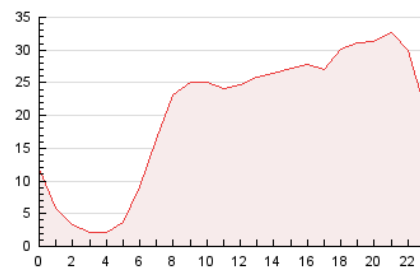

2. Secciones (Nacional e Internacional)

	PAGINAS	%
HOME	9.693	1.98 %
RESTO	479.216	98.02 %

3. Por día del mes (Nacional e Internacional)

Día	N. únicos	Visitas	Páginas	Día	N. únicos	Visitas	Páginas	Día	N. únicos	Visitas	Páginas
1	2.834	2.961	3.308	11	4.360	4.917	10.952	21	4.350	4.697	10.498
2	8.022	8.634	9.310	12	4.675	5.141	12.084	22	8.145	9.019	21.717
3	7.145	7.602	8.527	13	4.989	5.208	11.531	23	9.388	10.986	24.659
4	13.579	14.674	16.397	14	4.192	4.469	9.783	24	6.679	7.446	17.105
5	11.973	12.385	13.239	15	20.798	21.893	49.483	25	6.065	6.644	14.984
6	4.602	4.840	5.380	16	10.905	12.094	26.712	26	6.703	7.328	17.157
7	3.524	3.806	4.127	17	7.701	8.390	18.653	27	8.173	8.991	20.667
8	2.710	2.990	3.427	18	8.726	9.763	21.188	28	16.419	18.575	42.270
9	3.177	3.478	3.942	19	6.301	6.661	15.345	29	10.858	11.883	25.945
10	4.778	5.171	10.443	20	4.767	5.095	10.959	30	6.652	7.568	16.903
								31	4.796	5.295	12.214

4. Gráficas (Nacional e Internacional)

4.1 Por día de la semana (promedio)

N. únicos / Visitas (x 100)

Páginas (x 100)

4.2 Por franja horaria (promedio)

Visitas_ (x 1000)

Páginas (x 1000)

4.3 Por meses