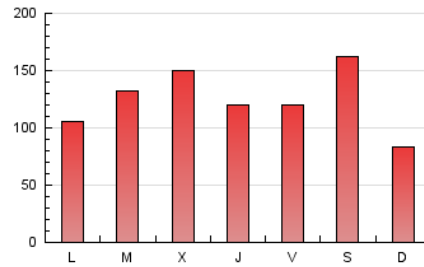

1. Cifras totales y promedios (Nacional e Internacional)

MES - AÑO	NAVEGADORES UNICOS	VISITAS	PAGINAS
Febrero - 2024	117.978	255.546	361.901
PROMEDIO DIARIO	7.950	8.812	12.479
PROMEDIO LUNES-VIERNES	8.509	9.478	12.556
PROMEDIO SABADO-DOMINGO	6.481	7.065	12.279
PAGINAS / VISITAS	1,42		
DURACION MEDIA VISITAS	0:01:25		
TIEMPO INTERACCIÓN MEDIO	0:01:46		

2. Secciones (Nacional e Internacional)

	PAGINAS	%
HOME	6.334	1.75 %
RESTO	355.567	98.25 %

3. Por día del mes (Nacional e Internacional)

Día	N. únicos	Visitas	Páginas	Día	N. únicos	Visitas	Páginas	Día	N. únicos	Visitas	Páginas
1	4.978	5.623	13.006	11	3.985	4.310	4.843	21	5.547	6.167	7.228
2	8.847	9.984	22.910	12	6.301	7.111	8.015	22	6.054	6.631	7.556
3	18.728	20.494	48.384	13	6.050	6.699	7.767	23	4.332	4.728	5.433
4	7.923	8.328	18.983	14	14.350	16.217	17.879	24	3.107	3.379	3.837
5	8.060	8.902	19.483	15	8.961	10.095	11.472	25	1.990	2.129	2.432
6	7.855	8.451	19.058	16	8.065	8.940	10.043	26	4.392	4.836	5.410
7	6.635	7.233	10.091	17	4.055	4.596	5.250	27	14.989	16.717	18.734
8	9.640	10.727	12.061	18	5.970	6.562	7.225	28	19.691	22.179	24.955
9	7.646	8.445	9.595	19	7.629	8.360	9.430	29	12.833	14.463	16.086
10	6.092	6.719	7.281	20	5.834	6.521	7.454				

4. Gráficas (Nacional e Internacional)

4.1 Por día de la semana (promedio)

N. únicos / Visitas (x 100)

Páginas (x 100)

4.2 Por franja horaria (promedio)

Visitas_ (x 1000)

Páginas (x 1000)

4.3 Por meses