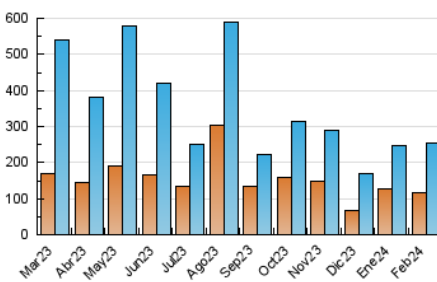

4.3 Por meses

N. únicos / Visitas (x 1000)