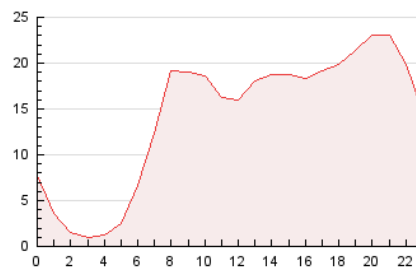

2. Secciones (Nacional)

	PAGINAS	%
HOME	5.501	1.61 %
RESTO	336.628	98.39 %

3. Por día del mes (Nacional)

Día	N. únicos	Visitas	Páginas	Día	N. únicos	Visitas	Páginas	Día	N. únicos	Visitas	Páginas
1	4.597	5.208	12.041	11	3.545	3.815	4.350	21	5.040	5.582	6.604
2	8.373	9.474	21.798	12	5.867	6.552	7.419	22	5.506	6.027	6.924
3	18.143	19.965	47.000	13	5.712	6.273	7.322	23	3.859	4.222	4.882
4	7.503	7.906	17.957	14	13.835	15.585	17.269	24	2.715	2.961	3.385
5	7.513	8.296	18.310	15	8.566	9.656	10.977	25	1.645	1.765	2.042
6	7.310	7.868	17.863	16	7.598	8.468	9.490	26	4.002	4.379	4.941
7	6.247	6.764	9.440	17	3.666	4.173	4.737	27	14.430	16.076	18.109
8	9.119	10.113	11.447	18	5.611	6.158	6.783	28	19.092	21.590	24.241
9	7.210	8.009	9.078	19	7.238	7.922	8.895	29	12.249	13.829	15.361
10	5.583	6.160	6.700	20	5.274	5.915	6.764				

4. Gráficas (Nacional)

4.1 Por día de la semana (promedio)

N. únicos / Visitas (x 100)

Páginas (x 100)

4.2 Por franja horaria (promedio)

Visitas_ (x 1000)

Páginas (x 1000)

4.3 Por meses

N. únicos / Visitas (x 1000)

Páginas (x 1000)

5. Observaciones

Este Medio Electrónico de Comunicación ha sido medido por la herramienta Google Analytics de Google (GA4)

6. Definiciones básicas (Para más información ver Normas Técnicas para el Control de los Medios Electrónicos de Comunicación)