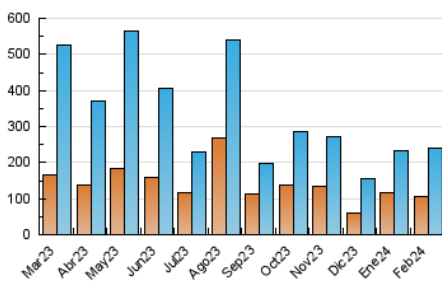

4.3 Por meses

N. únicos / Visitas (x 1000)