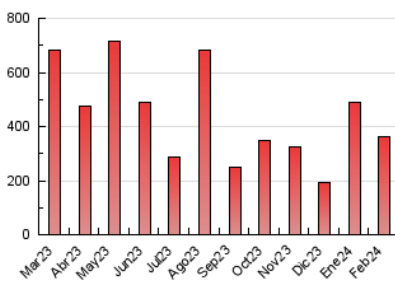

Páginas (x 1000)