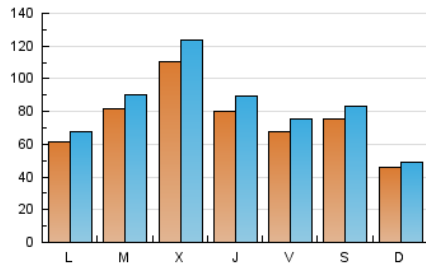

1. Cifras totales y promedios (Nacional)

MES - AÑO	NAVEGADORES UNICOS	VISITAS	PAGINAS
Febrero - 2024	106.808	240.711	342.129
PROMEDIO DIARIO	7.484	8.300	11.798
PROMEDIO LUNES-VIERNES	8.030	8.943	11.865
PROMEDIO SABADO-DOMINGO	6.051	6.613	11.619
PAGINAS / VISITAS	1,42		
DURACION MEDIA VISITAS	0:01:25		
TIEMPO INTERACCIÓN MEDIO	0:01:53		

2. Secciones (Nacional)

	PAGINAS	%
HOME	5.501	1.61 %
RESTO	336.628	98.39 %

3. Por día del mes (Nacional)

Día	N. únicos	Visitas	Páginas	Día	N. únicos	Visitas	Páginas	Día	N. únicos	Visitas	Páginas
1	4.597	5.208	12.041	11	3.545	3.815	4.350	21	5.040	5.582	6.604
2	8.373	9.474	21.798	12	5.867	6.552	7.419	22	5.506	6.027	6.924
3	18.143	19.965	47.000	13	5.712	6.273	7.322	23	3.859	4.222	4.882
4	7.503	7.906	17.957	14	13.835	15.585	17.269	24	2.715	2.961	3.385
5	7.513	8.296	18.310	15	8.566	9.656	10.977	25	1.645	1.765	2.042
6	7.310	7.868	17.863	16	7.598	8.468	9.490	26	4.002	4.379	4.941
7	6.247	6.764	9.440	17	3.666	4.173	4.737	27	14.430	16.076	18.109
8	9.119	10.113	11.447	18	5.611	6.158	6.783	28	19.092	21.590	24.241
9	7.210	8.009	9.078	19	7.238	7.922	8.895	29	12.249	13.829	15.361
10	5.583	6.160	6.700	20	5.274	5.915	6.764				

4. Gráficas (Nacional)

4.1 Por día de la semana (promedio)

N. únicos / Visitas (x 100)

Páginas (x 100)

4.2 Por franja horaria (promedio)

Visitas_ (x 1000)

Páginas (x 1000)

4.3 Por meses