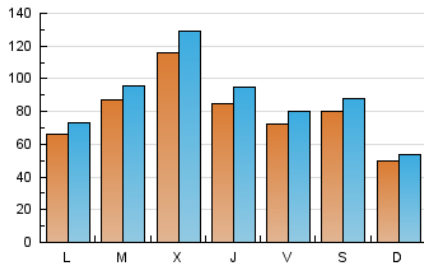

1. Cifras totales y promedios (Nacional e Internacional)

MES - AÑO	NAVEGADORES UNICOS	VISITAS	PAGINAS
Febrero - 2024	117.978	255.546	361.901
PROMEDIO DIARIO	7.950	8.812	12.479
PROMEDIO LUNES-VIERNES	8.509	9.478	12.556
PROMEDIO SABADO-DOMINGO	6.481	7.065	12.279
PAGINAS / VISITAS	1,42		
DURACION MEDIA VISITAS	0:01:25		
TIEMPO INTERACCIÓN MEDIO	0:01:46		

2. Secciones (Nacional e Internacional)

	PAGINAS	%
HOME	6.334	1.75 %
RESTO	355.567	98.25 %

3. Por día del mes (Nacional e Internacional)

Día	N. únicos	Visitas	Páginas	Día	N. únicos	Visitas	Páginas	Día	N. únicos	Visitas	Páginas
1	4.978	5.623	13.006	11	3.985	4.310	4.843	21	5.547	6.167	7.228
2	8.847	9.984	22.910	12	6.301	7.111	8.015	22	6.054	6.631	7.556
3	18.728	20.494	48.384	13	6.050	6.699	7.767	23	4.332	4.728	5.433
4	7.923	8.328	18.983	14	14.350	16.217	17.879	24	3.107	3.379	3.837
5	8.060	8.902	19.483	15	8.961	10.095	11.472	25	1.990	2.129	2.432
6	7.855	8.451	19.058	16	8.065	8.940	10.043	26	4.392	4.836	5.410
7	6.635	7.233	10.091	17	4.055	4.596	5.250	27	14.989	16.717	18.734
8	9.640	10.727	12.061	18	5.970	6.562	7.225	28	19.691	22.179	24.955
9	7.646	8.445	9.595	19	7.629	8.360	9.430	29	12.833	14.463	16.086
10	6.092	6.719	7.281	20	5.834	6.521	7.454				

4. Gráficas (Nacional e Internacional)

4.1 Por día de la semana (promedio)

N. únicos / Visitas (x 100)

Páginas (x 100)

4.2 Por franja horaria (promedio)

Visitas_ (x 1000)

Páginas (x 1000)

4.3 Por meses