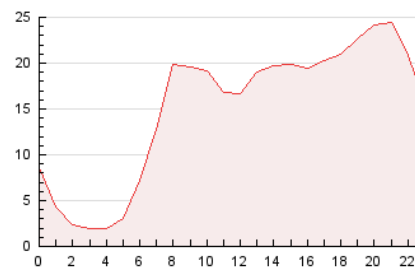

2. Secciones (Nacional e Internacional)

	PAGINAS	%
HOME	6.334	1.75 %
RESTO	355.567	98.25 %

3. Por día del mes (Nacional e Internacional)

Día	N. únicos	Visitas	Páginas	Día	N. únicos	Visitas	Páginas	Día	N. únicos	Visitas	Páginas
1	4.978	5.623	13.006	11	3.985	4.310	4.843	21	5.547	6.167	7.228
2	8.847	9.984	22.910	12	6.301	7.111	8.015	22	6.054	6.631	7.556
3	18.728	20.494	48.384	13	6.050	6.699	7.767	23	4.332	4.728	5.433
4	7.923	8.328	18.983	14	14.350	16.217	17.879	24	3.107	3.379	3.837
5	8.060	8.902	19.483	15	8.961	10.095	11.472	25	1.990	2.129	2.432
6	7.855	8.451	19.058	16	8.065	8.940	10.043	26	4.392	4.836	5.410
7	6.635	7.233	10.091	17	4.055	4.596	5.250	27	14.989	16.717	18.734
8	9.640	10.727	12.061	18	5.970	6.562	7.225	28	19.691	22.179	24.955
9	7.646	8.445	9.595	19	7.629	8.360	9.430	29	12.833	14.463	16.086
10	6.092	6.719	7.281	20	5.834	6.521	7.454				

4. Gráficas (Nacional e Internacional)

4.1 Por día de la semana (promedio)

N. únicos / Visitas (x 100)

Páginas (x 100)

4.2 Por franja horaria (promedio)

Visitas_ (x 1000)

Páginas (x 1000)

4.3 Por meses