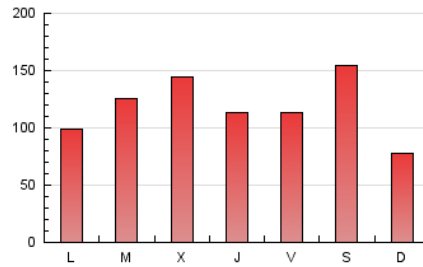

1. Cifras totales y promedios (Nacional)

MES - AÑO	NAVEGADORES UNICOS	VISITAS	PAGINAS
Febrero - 2024	106.808	240.711	342.129
PROMEDIO DIARIO	7.484	8.300	11.798
PROMEDIO LUNES-VIERNES	8.030	8.943	11.865
PROMEDIO SABADO-DOMINGO	6.051	6.613	11.619
PAGINAS / VISITAS	1,42		
DURACION MEDIA VISITAS	0:01:25		
TIEMPO INTERACCIÓN MEDIO	0:01:53		

2. Secciones (Nacional)

	PAGINAS	%
HOME	5.501	1.61 %
RESTO	336.628	98.39 %

3. Por día del mes (Nacional)

Día	N. únicos	Visitas	Páginas	Día	N. únicos	Visitas	Páginas	Día	N. únicos	Visitas	Páginas
1	4.597	5.208	12.041	11	3.545	3.815	4.350	21	5.040	5.582	6.604
2	8.373	9.474	21.798	12	5.867	6.552	7.419	22	5.506	6.027	6.924
3	18.143	19.965	47.000	13	5.712	6.273	7.322	23	3.859	4.222	4.882
4	7.503	7.906	17.957	14	13.835	15.585	17.269	24	2.715	2.961	3.385
5	7.513	8.296	18.310	15	8.566	9.656	10.977	25	1.645	1.765	2.042
6	7.310	7.868	17.863	16	7.598	8.468	9.490	26	4.002	4.379	4.941
7	6.247	6.764	9.440	17	3.666	4.173	4.737	27	14.430	16.076	18.109
8	9.119	10.113	11.447	18	5.611	6.158	6.783	28	19.092	21.590	24.241
9	7.210	8.009	9.078	19	7.238	7.922	8.895	29	12.249	13.829	15.361
10	5.583	6.160	6.700	20	5.274	5.915	6.764				

4. Gráficas (Nacional)

4.1 Por día de la semana (promedio)

N. únicos / Visitas (x 100)

Páginas (x 100)

4.2 Por franja horaria (promedio)

Visitas_ (x 1000)

Páginas (x 1000)

4.3 Por meses