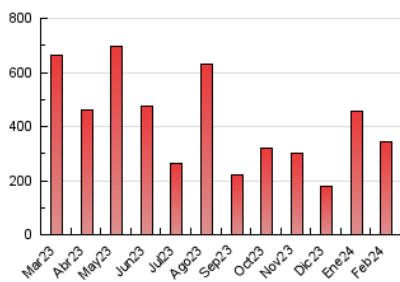

Páginas (x 1000)