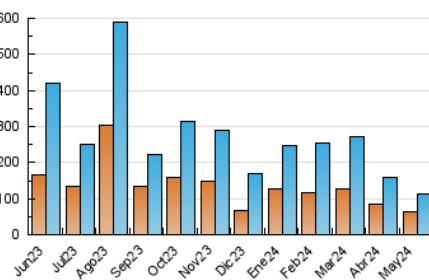

### 3. Por día del mes (Nacional e Internacional)

Día	N. únicos	Visitas	Páginas	Día	N. únicos	Visitas	Páginas	Día	N. únicos	Visitas	Páginas
1	1.792	1.924	2.263	11	2.529	2.726	3.061	21	6.059	6.337	7.124
2	1.462	1.601	1.861	12	2.437	2.655	3.035	22	3.061	3.334	3.871
3	1.093	1.208	1.450	13	1.951	2.149	2.541	23	2.756	3.086	3.543
4	1.854	2.040	2.473	14	3.444	3.815	4.604	24	2.431	2.759	3.274
5	2.652	2.942	3.511	15	4.906	5.300	5.968	25	2.239	2.485	2.889
6	2.451	2.634	3.042	16	2.172	2.349	2.693	26	2.655	2.928	3.431
7	2.086	2.238	2.516	17	1.917	2.108	2.434	27	4.805	5.257	6.328
8	4.463	4.738	5.363	18	2.358	2.573	2.938	28	6.310	7.307	8.255
9	4.728	5.125	5.858	19	2.483	2.669	3.113	29	7.500	8.515	9.676
10	2.943	3.229	3.644	20	2.248	2.418	2.784	30	5.856	6.444	7.350
								31	5.823	6.368	7.196

##### 4.1 Por día de la semana (promedio)

N. únicos / Visitas (x 100)

Páginas (x 100)

##### 4.2 Por franja horaria (promedio)

Visitas\_ (x 1000)

Páginas (x 1000)

##### 4.3 Por meses

N. únicos / Visitas (x 1000)

Páginas (x 1000)