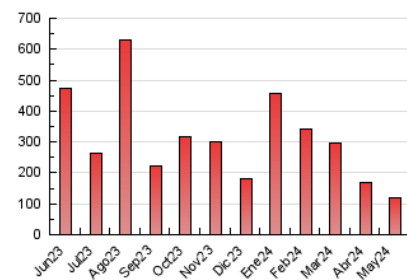

#### 3. Por día del mes (Nacional)

Día	N. únicos	Visitas	Páginas	Día	N. únicos	Visitas	Páginas	Día	N. únicos	Visitas	Páginas
1	1.525	1.646	1.963	11	2.299	2.480	2.789	21	5.852	6.045	6.802
2	1.254	1.376	1.623	12	2.235	2.444	2.790	22	2.733	3.011	3.467
3	918	1.013	1.244	13	1.720	1.904	2.262	23	2.502	2.761	3.237
4	1.603	1.771	2.186	14	3.161	3.545	4.245	24	2.173	2.478	2.939
5	2.398	2.656	3.212	15	4.661	5.022	5.683	25	1.947	2.161	2.538
6	2.218	2.384	2.767	16	1.988	2.149	2.455	26	2.370	2.632	3.067
7	1.859	1.996	2.262	17	1.681	1.858	2.149	27	4.388	4.818	5.809
8	4.145	4.419	4.975	18	2.155	2.354	2.706	28	5.876	6.830	7.732
9	4.316	4.678	5.392	19	2.222	2.372	2.775	29	7.100	8.018	9.132
10	2.685	2.922	3.333	20	1.999	2.152	2.473	30	5.528	6.095	6.956
								31	5.514	6.049	6.818

#### 4.1 Por día de la semana (promedio)

N. únicos / Visitas (x 100)

Páginas (x 100)

#### 4.2 Por franja horaria (promedio)

Visitas\_ (x 1000)

Páginas (x 1000)

#### 4.3 Por meses

N. únicos / Visitas (x 1000)

Páginas (x 1000)