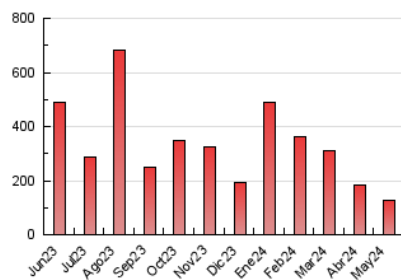

### 3. Por día del mes (Nacional e Internacional)

Día	N. únicos	Visitas	Páginas	Día	N. únicos	Visitas	Páginas	Día	N. únicos	Visitas	Páginas
1	1.792	1.924	2.263	11	2.529	2.726	3.061	21	6.059	6.337	7.124
2	1.462	1.601	1.861	12	2.437	2.655	3.035	22	3.061	3.334	3.871
3	1.093	1.208	1.450	13	1.951	2.149	2.541	23	2.756	3.086	3.543
4	1.854	2.040	2.473	14	3.444	3.815	4.604	24	2.431	2.759	3.274
5	2.652	2.942	3.511	15	4.906	5.300	5.968	25	2.239	2.485	2.889
6	2.451	2.634	3.042	16	2.172	2.349	2.693	26	2.655	2.928	3.431
7	2.086	2.238	2.516	17	1.917	2.108	2.434	27	4.805	5.257	6.328
8	4.463	4.738	5.363	18	2.358	2.573	2.938	28	6.310	7.307	8.255
9	4.728	5.125	5.858	19	2.483	2.669	3.113	29	7.500	8.515	9.676
10	2.943	3.229	3.644	20	2.248	2.418	2.784	30	5.856	6.444	7.350
								31	5.823	6.368	7.196

##### 4.1 Por día de la semana (promedio)

N. únicos / Visitas (x 100)

Páginas (x 100)

##### 4.2 Por franja horaria (promedio)

Visitas\_ (x 1000)

Páginas (x 1000)

##### 4.3 Por meses

N. únicos / Visitas (x 1000)

Páginas (x 1000)