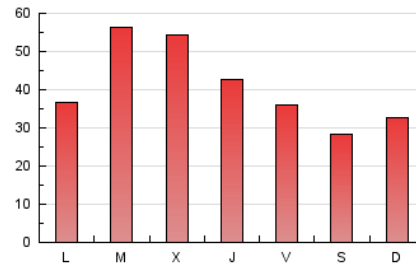

### 1. Cifras totales y promedios (Nacional e Internacional)

MES - AÑO	NAVEGADORES UNICOS	VISITAS	PAGINAS
Mayo - 2024	63.366	111.261	128.089
<b>PROMEDIO DIARIO</b>	<b>3.273</b>	<b>3.589</b>	<b>4.132</b>
<b>PROMEDIO LUNES-VIERNES</b>	3.576	3.924	4.506
<b>PROMEDIO SABADO-DOMINGO</b>	2.401	2.627	3.056
<b>PAGINAS / VISITAS</b>	1,15		
<b>DURACION MEDIA VISITAS</b>	0:01:23		
<b>TIEMPO INTERACCIÓN MEDIO</b>	0:01:18		

### 3. Por día del mes (Nacional e Internacional)

Día	N. únicos	Visitas	Páginas	Día	N. únicos	Visitas	Páginas	Día	N. únicos	Visitas	Páginas
1	1.792	1.924	2.263	11	2.529	2.726	3.061	21	6.059	6.337	7.124
2	1.462	1.601	1.861	12	2.437	2.655	3.035	22	3.061	3.334	3.871
3	1.093	1.208	1.450	13	1.951	2.149	2.541	23	2.756	3.086	3.543
4	1.854	2.040	2.473	14	3.444	3.815	4.604	24	2.431	2.759	3.274
5	2.652	2.942	3.511	15	4.906	5.300	5.968	25	2.239	2.485	2.889
6	2.451	2.634	3.042	16	2.172	2.349	2.693	26	2.655	2.928	3.431
7	2.086	2.238	2.516	17	1.917	2.108	2.434	27	4.805	5.257	6.328
8	4.463	4.738	5.363	18	2.358	2.573	2.938	28	6.310	7.307	8.255
9	4.728	5.125	5.858	19	2.483	2.669	3.113	29	7.500	8.515	9.676
10	2.943	3.229	3.644	20	2.248	2.418	2.784	30	5.856	6.444	7.350
								31	5.823	6.368	7.196

#### 4. Gráficas (Nacional e Internacional)

##### 4.1 Por día de la semana (promedio)

N. únicos / Visitas (x 100)

Páginas (x 100)