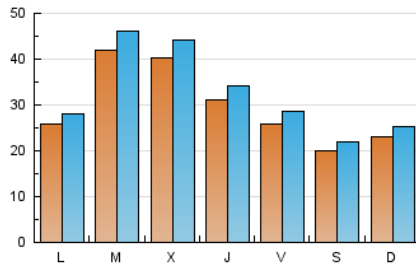

4. Gráficas (Nacional)

4.1 Por día de la semana (promedio)

N. únicos / Visitas (x 100)