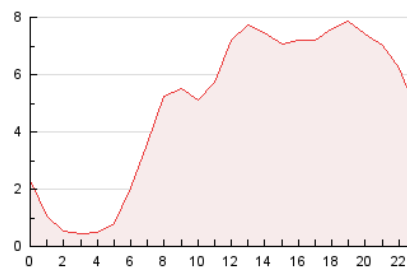

#### 3. Por día del mes (Nacional)

Día	N. únicos	Visitas	Páginas	Día	N. únicos	Visitas	Páginas	Día	N. únicos	Visitas	Páginas
1	1.525	1.646	1.963	11	2.299	2.480	2.789	21	5.852	6.045	6.802
2	1.254	1.376	1.623	12	2.235	2.444	2.790	22	2.733	3.011	3.467
3	918	1.013	1.244	13	1.720	1.904	2.262	23	2.502	2.761	3.237
4	1.603	1.771	2.186	14	3.161	3.545	4.245	24	2.173	2.478	2.939
5	2.398	2.656	3.212	15	4.661	5.022	5.683	25	1.947	2.161	2.538
6	2.218	2.384	2.767	16	1.988	2.149	2.455	26	2.370	2.632	3.067
7	1.859	1.996	2.262	17	1.681	1.858	2.149	27	4.388	4.818	5.809
8	4.145	4.419	4.975	18	2.155	2.354	2.706	28	5.876	6.830	7.732
9	4.316	4.678	5.392	19	2.222	2.372	2.775	29	7.100	8.018	9.132
10	2.685	2.922	3.333	20	1.999	2.152	2.473	30	5.528	6.095	6.956
								31	5.514	6.049	6.818

#### 4.1 Por día de la semana (promedio)

N. únicos / Visitas (x 100)

Páginas (x 100)

#### 4.2 Por franja horaria (promedio)

Visitas\_ (x 1000)

Páginas (x 1000)

#### 4.3 Por meses

N. únicos / Visitas (x 1000)

Páginas (x 1000)