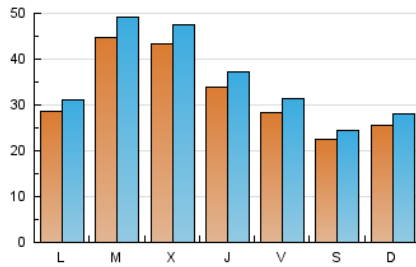

4. Gráficas (Nacional e Internacional)

4.1 Por día de la semana (promedio)

N. únicos / Visitas (x 100)