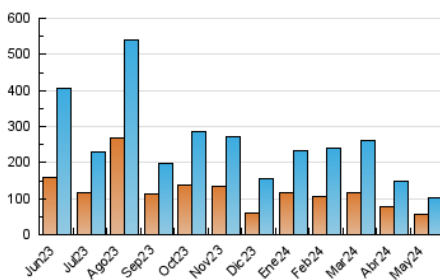

#### 3. Por día del mes (Nacional)

Día	N. únicos	Visitas	Páginas	Día	N. únicos	Visitas	Páginas	Día	N. únicos	Visitas	Páginas
1	1.525	1.646	1.963	11	2.299	2.480	2.789	21	5.852	6.045	6.802
2	1.254	1.376	1.623	12	2.235	2.444	2.790	22	2.733	3.011	3.467
3	918	1.013	1.244	13	1.720	1.904	2.262	23	2.502	2.761	3.237
4	1.603	1.771	2.186	14	3.161	3.545	4.245	24	2.173	2.478	2.939
5	2.398	2.656	3.212	15	4.661	5.022	5.683	25	1.947	2.161	2.538
6	2.218	2.384	2.767	16	1.988	2.149	2.455	26	2.370	2.632	3.067
7	1.859	1.996	2.262	17	1.681	1.858	2.149	27	4.388	4.818	5.809
8	4.145	4.419	4.975	18	2.155	2.354	2.706	28	5.876	6.830	7.732
9	4.316	4.678	5.392	19	2.222	2.372	2.775	29	7.100	8.018	9.132
10	2.685	2.922	3.333	20	1.999	2.152	2.473	30	5.528	6.095	6.956
								31	5.514	6.049	6.818

#### 4.1 Por día de la semana (promedio)

N. únicos / Visitas (x 100)

Páginas (x 100)

#### 4.2 Por franja horaria (promedio)

Visitas\_ (x 1000)

Páginas (x 1000)

#### 4.3 Por meses

N. únicos / Visitas (x 1000)

Páginas (x 1000)