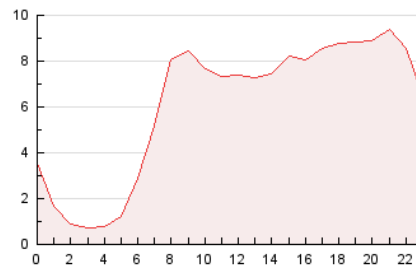

2. Secciones (Nacional)

	PAGINAS	%
HOME	3.662	2.55 %
RESTO	139.833	97.45 %

3. Por día del mes (Nacional)

Día	N. únicos	Visitas	Páginas	Día	N. únicos	Visitas	Páginas	Día	N. únicos	Visitas	Páginas
1	6.593	7.160	7.834	11	2.327	2.606	2.888	21	1.950	2.182	2.437
2	8.437	9.444	10.824	12	1.907	2.117	2.422	22	1.965	2.206	2.518
3	16.101	19.326	22.133	13	1.627	1.781	2.018	23	1.395	1.564	1.819
4	8.260	9.413	10.369	14	1.744	1.923	2.172	24	2.324	2.618	3.043
5	3.781	4.155	4.636	15	3.463	3.958	4.350	25	2.476	2.776	3.242
6	2.939	3.269	3.812	16	1.416	1.591	1.894	26	2.622	2.944	3.410
7	1.553	1.725	2.070	17	2.119	2.474	2.816	27	4.626	5.124	5.584
8	1.064	1.226	1.402	18	3.934	4.366	4.928	28	4.320	4.721	5.131
9	5.353	5.935	6.811	19	3.735	4.110	4.537	29	1.750	1.930	2.091
10	7.905	9.094	10.176	20	2.557	2.961	3.310	30	2.247	2.494	2.818

4. Gráficas (Nacional)

4.1 Por día de la semana (promedio)

N. únicos / Visitas (x 100)

Páginas (x 100)

4.2 Por franja horaria (promedio)

Visitas_ (x 1000)

Páginas (x 1000)

4.3 Por meses

N. únicos / Visitas (x 1000)

Páginas (x 1000)

5. Observaciones

Este Medio Electrónico de Comunicación ha sido medido por la herramienta Google Analytics de Google (GA4).

6. Definiciones básicas (Para más información ver Normas Técnicas para el Control de los Medios Electrónicos de Comunicación)