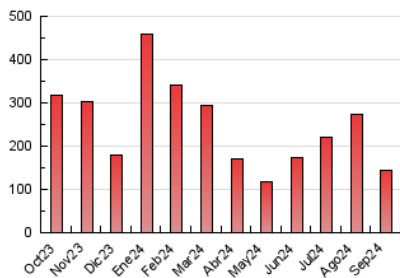

2. Secciones (Nacional)

	PAGINAS	%
HOME	3.662	2.55 %
RESTO	139.833	97.45 %

3. Por día del mes (Nacional)

Día	N. únicos	Visitas	Páginas	Día	N. únicos	Visitas	Páginas	Día	N. únicos	Visitas	Páginas
1	6.593	7.160	7.834	11	2.327	2.606	2.888	21	1.950	2.182	2.437
2	8.437	9.444	10.824	12	1.907	2.117	2.422	22	1.965	2.206	2.518
3	16.101	19.326	22.133	13	1.627	1.781	2.018	23	1.395	1.564	1.819
4	8.260	9.413	10.369	14	1.744	1.923	2.172	24	2.324	2.618	3.043
5	3.781	4.155	4.636	15	3.463	3.958	4.350	25	2.476	2.776	3.242
6	2.939	3.269	3.812	16	1.416	1.591	1.894	26	2.622	2.944	3.410
7	1.553	1.725	2.070	17	2.119	2.474	2.816	27	4.626	5.124	5.584
8	1.064	1.226	1.402	18	3.934	4.366	4.928	28	4.320	4.721	5.131
9	5.353	5.935	6.811	19	3.735	4.110	4.537	29	1.750	1.930	2.091
10	7.905	9.094	10.176	20	2.557	2.961	3.310	30	2.247	2.494	2.818

4. Gráficas (Nacional)

4.1 Por día de la semana (promedio)

N. únicos / Visitas (x 100)

Páginas (x 100)

4.2 Por franja horaria (promedio)

Visitas_ (x 1000)

Páginas (x 1000)

4.3 Por meses

N. únicos / Visitas (x 1000)

Páginas (x 1000)

5. Observaciones

Este Medio Electrónico de Comunicación ha sido medido por la herramienta Google Analytics de Google (GA4).

6. Definiciones básicas (Para más información ver Normas Técnicas para el Control de los Medios Electrónicos de Comunicación)

Visita:

Una secuencia ininterrumpida de páginas servidas a un usuario válido. Si dicho usuario no realiza peticiones de páginas en un periodo de tiempo (30 min) la siguiente petición constituirá el inicio de una nueva visita.