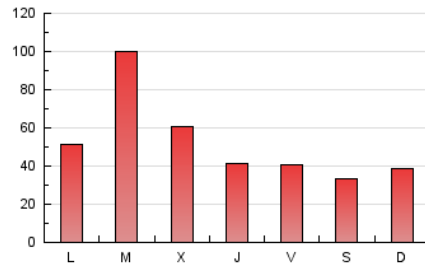

1. Cifras totales y promedios (Nacional e Internacional)

MES - AÑO	NAVEGADORES UNICOS	VISITAS	PAGINAS
Septiembre - 2024	77.247	138.326	155.958
PROMEDIO DIARIO	4.103	4.611	5.199
PROMEDIO LUNES-VIERNES	4.583	5.177	5.860
PROMEDIO SABADO-DOMINGO	2.982	3.289	3.656
PAGINAS / VISITAS	1,13		
DURACION MEDIA VISITAS	0:01:27		
TIEMPO INTERACCIÓN MEDIO	0:01:30		

2. Secciones (Nacional e Internacional)

	PAGINAS	%
HOME	3.986	2.56 %
RESTO	151.972	97.44 %

3. Por día del mes (Nacional e Internacional)

Día	N. únicos	Visitas	Páginas	Día	N. únicos	Visitas	Páginas	Día	N. únicos	Visitas	Páginas
1	6.778	7.352	8.062	11	2.544	2.793	3.133	21	2.293	2.537	2.844
2	8.680	9.716	11.114	12	2.135	2.359	2.707	22	2.163	2.414	2.764
3	16.623	19.891	22.759	13	1.900	2.062	2.321	23	1.669	1.854	2.123
4	8.534	9.744	10.729	14	2.156	2.350	2.653	24	2.679	2.973	3.478
5	3.974	4.349	4.854	15	3.782	4.276	4.750	25	3.847	4.193	4.768
6	3.175	3.500	4.088	16	1.661	1.848	2.201	26	3.162	3.527	4.033
7	1.707	1.888	2.265	17	2.564	2.928	3.330	27	4.980	5.528	6.008
8	1.161	1.336	1.533	18	4.660	5.135	5.727	28	4.793	5.255	5.660
9	5.655	6.267	7.161	19	4.139	4.513	5.002	29	2.002	2.197	2.375
10	8.183	9.396	10.544	20	2.931	3.323	3.796	30	2.556	2.822	3.176

4. Gráficas (Nacional e Internacional)

4.1 Por día de la semana (promedio)

N. únicos / Visitas (x 100)

Páginas (x 100)

4.2 Por franja horaria (promedio)

Visitas_ (x 1000)

Páginas (x 1000)

4.3 Por meses