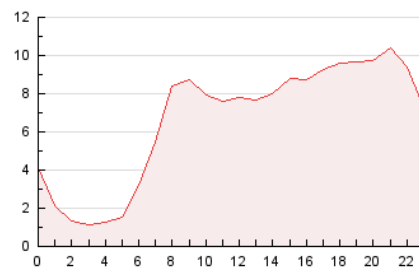

2. Secciones (Nacional e Internacional)

	PAGINAS	%
HOME	3.986	2.56 %
RESTO	151.972	97.44 %

3. Por día del mes (Nacional e Internacional)

Día	N. únicos	Visitas	Páginas	Día	N. únicos	Visitas	Páginas	Día	N. únicos	Visitas	Páginas
1	6.778	7.352	8.062	11	2.544	2.793	3.133	21	2.293	2.537	2.844
2	8.680	9.716	11.114	12	2.135	2.359	2.707	22	2.163	2.414	2.764
3	16.623	19.891	22.759	13	1.900	2.062	2.321	23	1.669	1.854	2.123
4	8.534	9.744	10.729	14	2.156	2.350	2.653	24	2.679	2.973	3.478
5	3.974	4.349	4.854	15	3.782	4.276	4.750	25	3.847	4.193	4.768
6	3.175	3.500	4.088	16	1.661	1.848	2.201	26	3.162	3.527	4.033
7	1.707	1.888	2.265	17	2.564	2.928	3.330	27	4.980	5.528	6.008
8	1.161	1.336	1.533	18	4.660	5.135	5.727	28	4.793	5.255	5.660
9	5.655	6.267	7.161	19	4.139	4.513	5.002	29	2.002	2.197	2.375
10	8.183	9.396	10.544	20	2.931	3.323	3.796	30	2.556	2.822	3.176

4. Gráficas (Nacional e Internacional)

4.1 Por día de la semana (promedio)

N. únicos / Visitas (x 100)

Páginas (x 100)

4.2 Por franja horaria (promedio)

Visitas_ (x 1000)

Páginas (x 1000)

4.3 Por meses