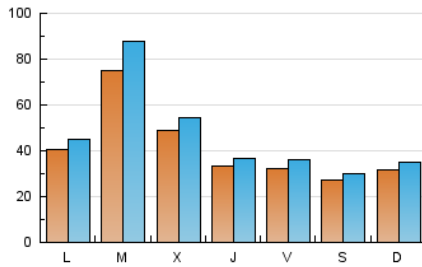

1. Cifras totales y promedios (Nacional e Internacional)

MES - AÑO	NAVEGADORES UNICOS	VISITAS	PAGINAS
Septiembre - 2024	77.247	138.326	155.958
PROMEDIO DIARIO	4.103	4.611	5.199
PROMEDIO LUNES-VIERNES	4.583	5.177	5.860
PROMEDIO SABADO-DOMINGO	2.982	3.289	3.656
PAGINAS / VISITAS	1,13		
DURACION MEDIA VISITAS	0:01:27		
TIEMPO INTERACCIÓN MEDIO	0:01:30		

2. Secciones (Nacional e Internacional)

	PAGINAS	%
HOME	3.986	2.56 %
RESTO	151.972	97.44 %

3. Por día del mes (Nacional e Internacional)

Día	N. únicos	Visitas	Páginas	Día	N. únicos	Visitas	Páginas	Día	N. únicos	Visitas	Páginas
1	6.778	7.352	8.062	11	2.544	2.793	3.133	21	2.293	2.537	2.844
2	8.680	9.716	11.114	12	2.135	2.359	2.707	22	2.163	2.414	2.764
3	16.623	19.891	22.759	13	1.900	2.062	2.321	23	1.669	1.854	2.123
4	8.534	9.744	10.729	14	2.156	2.350	2.653	24	2.679	2.973	3.478
5	3.974	4.349	4.854	15	3.782	4.276	4.750	25	3.847	4.193	4.768
6	3.175	3.500	4.088	16	1.661	1.848	2.201	26	3.162	3.527	4.033
7	1.707	1.888	2.265	17	2.564	2.928	3.330	27	4.980	5.528	6.008
8	1.161	1.336	1.533	18	4.660	5.135	5.727	28	4.793	5.255	5.660
9	5.655	6.267	7.161	19	4.139	4.513	5.002	29	2.002	2.197	2.375
10	8.183	9.396	10.544	20	2.931	3.323	3.796	30	2.556	2.822	3.176

4. Gráficas (Nacional e Internacional)

4.1 Por día de la semana (promedio)

N. únicos / Visitas (x 100)

Páginas (x 100)

4.2 Por franja horaria (promedio)

Visitas_ (x 1000)

Páginas (x 1000)

4.3 Por meses