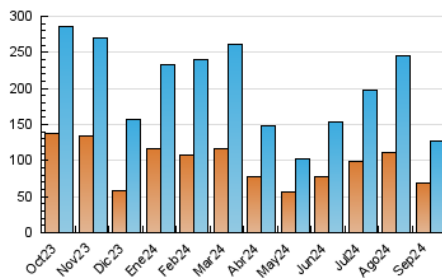

2. Secciones (Nacional)

	PAGINAS	%
HOME	3.662	2.55 %
RESTO	139.833	97.45 %

3. Por día del mes (Nacional)

Día	N. únicos	Visitas	Páginas	Día	N. únicos	Visitas	Páginas	Día	N. únicos	Visitas	Páginas
1	6.593	7.160	7.834	11	2.327	2.606	2.888	21	1.950	2.182	2.437
2	8.437	9.444	10.824	12	1.907	2.117	2.422	22	1.965	2.206	2.518
3	16.101	19.326	22.133	13	1.627	1.781	2.018	23	1.395	1.564	1.819
4	8.260	9.413	10.369	14	1.744	1.923	2.172	24	2.324	2.618	3.043
5	3.781	4.155	4.636	15	3.463	3.958	4.350	25	2.476	2.776	3.242
6	2.939	3.269	3.812	16	1.416	1.591	1.894	26	2.622	2.944	3.410
7	1.553	1.725	2.070	17	2.119	2.474	2.816	27	4.626	5.124	5.584
8	1.064	1.226	1.402	18	3.934	4.366	4.928	28	4.320	4.721	5.131
9	5.353	5.935	6.811	19	3.735	4.110	4.537	29	1.750	1.930	2.091
10	7.905	9.094	10.176	20	2.557	2.961	3.310	30	2.247	2.494	2.818

4. Gráficas (Nacional)

4.1 Por día de la semana (promedio)

N. únicos / Visitas (x 100)

Páginas (x 100)

4.2 Por franja horaria (promedio)

Visitas_ (x 1000)

Páginas (x 1000)

4.3 Por meses

N. únicos / Visitas (x 1000)

Páginas (x 1000)

5. Observaciones

Este Medio Electrónico de Comunicación ha sido medido por la herramienta Google Analytics de Google (GA4).

6. Definiciones básicas (Para más información ver Normas Técnicas para el Control de los Medios Electrónicos de Comunicación)

Visita:

Una secuencia ininterrumpida de páginas servidas a un usuario válido. Si dicho usuario no realiza peticiones de páginas en un periodo de tiempo (30 min) la siguiente petición constituirá el inicio de una nueva visita.