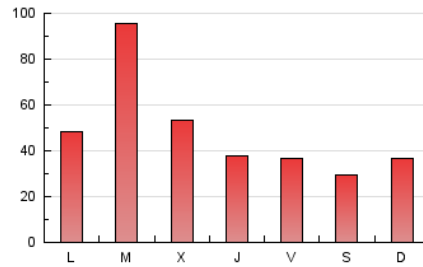

1. Cifras totales y promedios (Nacional)

MES - AÑO	NAVEGADORES UNICOS	VISITAS	PAGINAS
Septiembre - 2024	68.042	127.193	143.495
PROMEDIO DIARIO	3.750	4.240	4.783
PROMEDIO LUNES-VIERNES	4.195	4.770	5.404
PROMEDIO SABADO-DOMINGO	2.711	3.003	3.334
PAGINAS / VISITAS	1,13		
DURACION MEDIA VISITAS	0:01:28		
TIEMPO INTERACCIÓN MEDIO	0:01:37		

2. Secciones (Nacional)

	PAGINAS	%
HOME	3.662	2.55 %
RESTO	139.833	97.45 %

3. Por día del mes (Nacional)

Día	N. únicos	Visitas	Páginas	Día	N. únicos	Visitas	Páginas	Día	N. únicos	Visitas	Páginas
1	6.593	7.160	7.834	11	2.327	2.606	2.888	21	1.950	2.182	2.437
2	8.437	9.444	10.824	12	1.907	2.117	2.422	22	1.965	2.206	2.518
3	16.101	19.326	22.133	13	1.627	1.781	2.018	23	1.395	1.564	1.819
4	8.260	9.413	10.369	14	1.744	1.923	2.172	24	2.324	2.618	3.043
5	3.781	4.155	4.636	15	3.463	3.958	4.350	25	2.476	2.776	3.242
6	2.939	3.269	3.812	16	1.416	1.591	1.894	26	2.622	2.944	3.410
7	1.553	1.725	2.070	17	2.119	2.474	2.816	27	4.626	5.124	5.584
8	1.064	1.226	1.402	18	3.934	4.366	4.928	28	4.320	4.721	5.131
9	5.353	5.935	6.811	19	3.735	4.110	4.537	29	1.750	1.930	2.091
10	7.905	9.094	10.176	20	2.557	2.961	3.310	30	2.247	2.494	2.818

4. Gráficas (Nacional)

4.1 Por día de la semana (promedio)

N. únicos / Visitas (x 100)

Páginas (x 100)

4.2 Por franja horaria (promedio)

Visitas_ (x 1000)

Páginas (x 1000)

4.3 Por meses