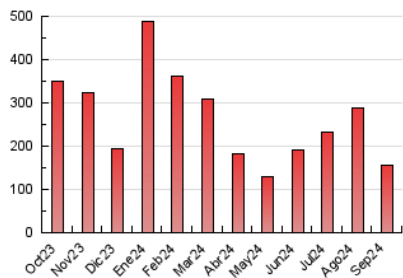

Páginas (x 1000)