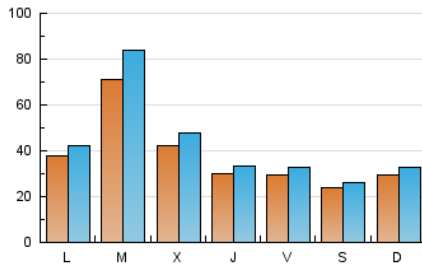

1. Cifras totales y promedios (Nacional)

MES - AÑO	NAVEGADORES UNICOS	VISITAS	PAGINAS
Septiembre - 2024	68.042	127.193	143.495
PROMEDIO DIARIO	3.750	4.240	4.783
PROMEDIO LUNES-VIERNES	4.195	4.770	5.404
PROMEDIO SABADO-DOMINGO	2.711	3.003	3.334
PAGINAS / VISITAS	1,13		
DURACION MEDIA VISITAS	0:01:28		
TIEMPO INTERACCIÓN MEDIO	0:01:37		

2. Secciones (Nacional)

	PAGINAS	%
HOME	3.662	2.55 %
RESTO	139.833	97.45 %

3. Por día del mes (Nacional)

Día	N. únicos	Visitas	Páginas	Día	N. únicos	Visitas	Páginas	Día	N. únicos	Visitas	Páginas
1	6.593	7.160	7.834	11	2.327	2.606	2.888	21	1.950	2.182	2.437
2	8.437	9.444	10.824	12	1.907	2.117	2.422	22	1.965	2.206	2.518
3	16.101	19.326	22.133	13	1.627	1.781	2.018	23	1.395	1.564	1.819
4	8.260	9.413	10.369	14	1.744	1.923	2.172	24	2.324	2.618	3.043
5	3.781	4.155	4.636	15	3.463	3.958	4.350	25	2.476	2.776	3.242
6	2.939	3.269	3.812	16	1.416	1.591	1.894	26	2.622	2.944	3.410
7	1.553	1.725	2.070	17	2.119	2.474	2.816	27	4.626	5.124	5.584
8	1.064	1.226	1.402	18	3.934	4.366	4.928	28	4.320	4.721	5.131
9	5.353	5.935	6.811	19	3.735	4.110	4.537	29	1.750	1.930	2.091
10	7.905	9.094	10.176	20	2.557	2.961	3.310	30	2.247	2.494	2.818

4. Gráficas (Nacional)

4.1 Por día de la semana (promedio)

N. únicos / Visitas (x 100)

Páginas (x 100)

4.2 Por franja horaria (promedio)

Visitas_ (x 1000)

Páginas (x 1000)

4.3 Por meses