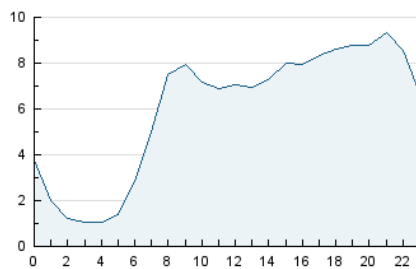

2. Secciones (Nacional e Internacional)

	PAGINAS	%
HOME	3.986	2.56 %
RESTO	151.972	97.44 %

3. Por día del mes (Nacional e Internacional)

Día	N. únicos	Visitas	Páginas	Día	N. únicos	Visitas	Páginas	Día	N. únicos	Visitas	Páginas
1	6.778	7.352	8.062	11	2.544	2.793	3.133	21	2.293	2.537	2.844
2	8.680	9.716	11.114	12	2.135	2.359	2.707	22	2.163	2.414	2.764
3	16.623	19.891	22.759	13	1.900	2.062	2.321	23	1.669	1.854	2.123
4	8.534	9.744	10.729	14	2.156	2.350	2.653	24	2.679	2.973	3.478
5	3.974	4.349	4.854	15	3.782	4.276	4.750	25	3.847	4.193	4.768
6	3.175	3.500	4.088	16	1.661	1.848	2.201	26	3.162	3.527	4.033
7	1.707	1.888	2.265	17	2.564	2.928	3.330	27	4.980	5.528	6.008
8	1.161	1.336	1.533	18	4.660	5.135	5.727	28	4.793	5.255	5.660
9	5.655	6.267	7.161	19	4.139	4.513	5.002	29	2.002	2.197	2.375
10	8.183	9.396	10.544	20	2.931	3.323	3.796	30	2.556	2.822	3.176

4. Gráficas (Nacional e Internacional)

4.1 Por día de la semana (promedio)

N. únicos / Visitas (x 100)

Páginas (x 100)

4.2 Por franja horaria (promedio)

Visitas_ (x 1000)

Páginas (x 1000)

4.3 Por meses