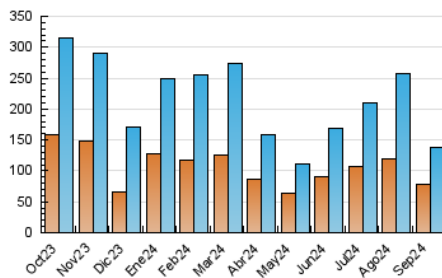

4.3 Por meses

N. únicos / Visitas (x 1000)