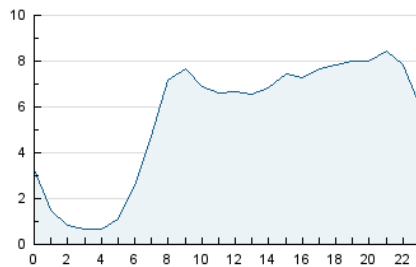

2. Secciones (Nacional)

	PAGINAS	%
HOME	3.662	2.55 %
RESTO	139.833	97.45 %

3. Por día del mes (Nacional)

Día	N. únicos	Visitas	Páginas	Día	N. únicos	Visitas	Páginas	Día	N. únicos	Visitas	Páginas
1	6.593	7.160	7.834	11	2.327	2.606	2.888	21	1.950	2.182	2.437
2	8.437	9.444	10.824	12	1.907	2.117	2.422	22	1.965	2.206	2.518
3	16.101	19.326	22.133	13	1.627	1.781	2.018	23	1.395	1.564	1.819
4	8.260	9.413	10.369	14	1.744	1.923	2.172	24	2.324	2.618	3.043
5	3.781	4.155	4.636	15	3.463	3.958	4.350	25	2.476	2.776	3.242
6	2.939	3.269	3.812	16	1.416	1.591	1.894	26	2.622	2.944	3.410
7	1.553	1.725	2.070	17	2.119	2.474	2.816	27	4.626	5.124	5.584
8	1.064	1.226	1.402	18	3.934	4.366	4.928	28	4.320	4.721	5.131
9	5.353	5.935	6.811	19	3.735	4.110	4.537	29	1.750	1.930	2.091
10	7.905	9.094	10.176	20	2.557	2.961	3.310	30	2.247	2.494	2.818

4. Gráficas (Nacional)

4.1 Por día de la semana (promedio)

N. únicos / Visitas (x 100)

Páginas (x 100)

4.2 Por franja horaria (promedio)

Visitas_ (x 1000)

Páginas (x 1000)

4.3 Por meses