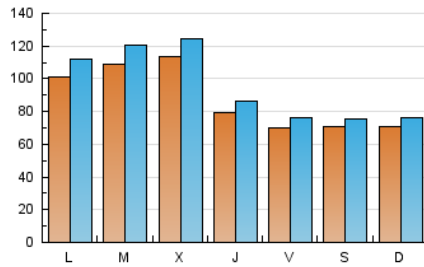

1. Cifras totales y promedios (Nacional e Internacional)

MES - AÑO	NAVEGADORES UNICOS	VISITAS	PAGINAS
Noviembre - 2023	148.355	289.650	324.276
PROMEDIO DIARIO	8.831	9.655	10.809
PROMEDIO LUNES-VIERNES	9.478	10.411	11.693
PROMEDIO SABADO-DOMINGO	7.055	7.577	8.378
PAGINAS / VISITAS	1,12		
DURACION MEDIA VISITAS	0:01:25		
TIEMPO INTERACCIÓN MEDIO	0:01:37		

2. Secciones (Nacional e Internacional)

	PAGINAS	%
HOME	5.557	1.71 %
RESTO	318.719	98.29 %

3. Por día del mes (Nacional e Internacional)

Día	N. únicos	Visitas	Páginas	Día	N. únicos	Visitas	Páginas	Día	N. únicos	Visitas	Páginas
1	11.128	12.041	13.788	11	6.559	6.915	7.808	21	5.899	6.239	7.138
2	5.714	6.253	6.826	12	4.189	4.534	5.107	22	7.980	8.833	9.943
3	3.983	4.305	5.021	13	10.522	11.754	13.898	23	6.123	6.463	7.372
4	6.775	7.192	7.981	14	10.629	11.441	13.162	24	6.332	7.106	7.979
5	6.304	6.865	7.517	15	9.032	10.214	11.513	25	7.887	8.668	9.630
6	18.326	20.536	23.145	16	9.528	10.564	11.940	26	7.985	8.700	9.258
7	22.838	25.921	28.819	17	9.850	10.937	12.387	27	3.581	3.976	4.493
8	23.842	25.724	27.637	18	7.028	7.367	8.154	28	4.085	4.496	5.326
9	10.788	11.541	12.182	19	9.712	10.375	11.572	29	4.836	5.371	6.142
10	7.753	8.270	9.027	20	8.087	8.516	9.516	30	7.649	8.533	9.995

4. Gráficas (Nacional e Internacional)

4.1 Por día de la semana (promedio)

N. únicos / Visitas (x 100)

Páginas (x 100)

4.2 Por franja horaria (promedio)

Visitas_ (x 1000)

Páginas (x 1000)

4.3 Por meses