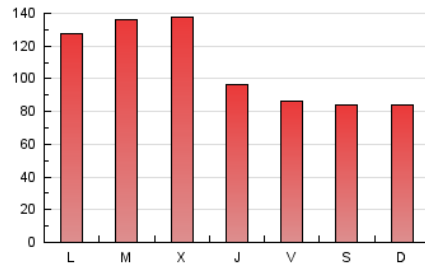

1. Cifras totales y promedios (Nacional e Internacional)

MES - AÑO	NAVEGADORES UNICOS	VISITAS	PAGINAS
Noviembre - 2023	148.355	289.650	324.276
PROMEDIO DIARIO	8.831	9.655	10.809
PROMEDIO LUNES-VIERNES	9.478	10.411	11.693
PROMEDIO SABADO-DOMINGO	7.055	7.577	8.378
PAGINAS / VISITAS	1,12		
DURACION MEDIA VISITAS	0:01:25		
TIEMPO INTERACCIÓN MEDIO	0:01:37		

2. Secciones (Nacional e Internacional)

	PAGINAS	%
HOME	5.557	1.71 %
RESTO	318.719	98.29 %

3. Por día del mes (Nacional e Internacional)

Día	N. únicos	Visitas	Páginas	Día	N. únicos	Visitas	Páginas	Día	N. únicos	Visitas	Páginas
1	11.128	12.041	13.788	11	6.559	6.915	7.808	21	5.899	6.239	7.138
2	5.714	6.253	6.826	12	4.189	4.534	5.107	22	7.980	8.833	9.943
3	3.983	4.305	5.021	13	10.522	11.754	13.898	23	6.123	6.463	7.372
4	6.775	7.192	7.981	14	10.629	11.441	13.162	24	6.332	7.106	7.979
5	6.304	6.865	7.517	15	9.032	10.214	11.513	25	7.887	8.668	9.630
6	18.326	20.536	23.145	16	9.528	10.564	11.940	26	7.985	8.700	9.258
7	22.838	25.921	28.819	17	9.850	10.937	12.387	27	3.581	3.976	4.493
8	23.842	25.724	27.637	18	7.028	7.367	8.154	28	4.085	4.496	5.326
9	10.788	11.541	12.182	19	9.712	10.375	11.572	29	4.836	5.371	6.142
10	7.753	8.270	9.027	20	8.087	8.516	9.516	30	7.649	8.533	9.995

4. Gráficas (Nacional e Internacional)

4.1 Por día de la semana (promedio)

N. únicos / Visitas (x 100)

Páginas (x 100)

4.2 Por franja horaria (promedio)

Visitas_ (x 1000)

Páginas (x 1000)

4.3 Por meses