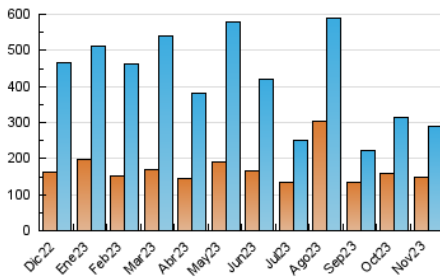

4.2 Por franja horaria (promedio)

Visitas_ (x 1000)

Páginas (x 1000)

4.3 Por meses

N. únicos / Visitas (x 1000)