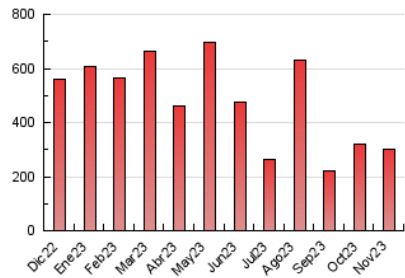

2. Secciones (Nacional)

	PAGINAS	%
HOME	4.564	1.51 %
RESTO	297.468	98.49 %

3. Por día del mes (Nacional)

Día	N. únicos	Visitas	Páginas	Día	N. únicos	Visitas	Páginas	Día	N. únicos	Visitas	Páginas
1	10.356	11.232	12.881	11	5.881	6.254	7.087	21	5.367	5.728	6.533
2	5.168	5.653	6.134	12	3.546	3.852	4.362	22	7.432	8.232	9.317
3	3.376	3.661	4.287	13	9.770	11.048	12.954	23	5.519	5.911	6.738
4	6.004	6.471	7.158	14	9.934	10.711	12.315	24	5.886	6.649	7.440
5	5.579	6.054	6.688	15	8.417	9.607	10.821	25	7.380	8.097	9.047
6	17.417	19.685	21.944	16	8.936	9.948	11.247	26	7.524	8.264	8.741
7	21.806	24.980	27.581	17	9.174	10.226	11.612	27	3.158	3.510	3.993
8	22.828	24.789	26.415	18	6.505	6.828	7.582	28	3.623	3.999	4.769
9	10.067	10.871	11.374	19	9.157	9.762	10.942	29	4.318	4.808	5.517
10	7.104	7.641	8.330	20	7.467	7.853	8.853	30	7.127	8.049	9.370

4. Gráficas (Nacional)

4.1 Por día de la semana (promedio)

N. únicos / Visitas (x 100)

Páginas (x 100)

4.2 Por franja horaria (promedio)

Visitas_ (x 1000)

Páginas (x 1000)

4.3 Por meses

N. únicos / Visitas (x 1000)

Páginas (x 1000)

5. Observaciones

Este Medio Electrónico de Comunicación ha sido medido por la herramienta Google Analytics de Google (GA4)

6. Definiciones básicas (Para más información ver Normas Técnicas para el Control de los Medios Electrónicos de Comunicación)

Visita:

Una secuencia ininterrumpida de páginas servidas a un usuario válido. Si dicho usuario no realiza peticiones de páginas en un periodo de tiempo (30 min) la siguiente petición constituirá el inicio de una nueva visita.