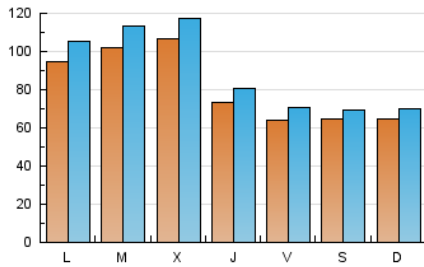

1. Cifras totales y promedios (Nacional)

MES - AÑO	NAVEGADORES UNICOS	VISITAS	PAGINAS
Noviembre - 2023	134.077	270.373	302.032
PROMEDIO DIARIO	8.194	9.012	10.068
PROMEDIO LUNES-VIERNES	8.830	9.763	10.928
PROMEDIO SABADO-DOMINGO	6.447	6.948	7.701
PAGINAS / VISITAS	1,12		
DURACION MEDIA VISITAS	0:01:26		
TIEMPO INTERACCIÓN MEDIO	0:01:43		

2. Secciones (Nacional)

	PAGINAS	%
HOME	4.564	1.51 %
RESTO	297.468	98.49 %

3. Por día del mes (Nacional)

Día	N. únicos	Visitas	Páginas	Día	N. únicos	Visitas	Páginas	Día	N. únicos	Visitas	Páginas
1	10.356	11.232	12.881	11	5.881	6.254	7.087	21	5.367	5.728	6.533
2	5.168	5.653	6.134	12	3.546	3.852	4.362	22	7.432	8.232	9.317
3	3.376	3.661	4.287	13	9.770	11.048	12.954	23	5.519	5.911	6.738
4	6.004	6.471	7.158	14	9.934	10.711	12.315	24	5.886	6.649	7.440
5	5.579	6.054	6.688	15	8.417	9.607	10.821	25	7.380	8.097	9.047
6	17.417	19.685	21.944	16	8.936	9.948	11.247	26	7.524	8.264	8.741
7	21.806	24.980	27.581	17	9.174	10.226	11.612	27	3.158	3.510	3.993
8	22.828	24.789	26.415	18	6.505	6.828	7.582	28	3.623	3.999	4.769
9	10.067	10.871	11.374	19	9.157	9.762	10.942	29	4.318	4.808	5.517
10	7.104	7.641	8.330	20	7.467	7.853	8.853	30	7.127	8.049	9.370

4. Gráficas (Nacional)

4.1 Por día de la semana (promedio)

N. únicos / Visitas (x 100)

Páginas (x 100)

4.2 Por franja horaria (promedio)

Visitas_ (x 1000)

Páginas (x 1000)

4.3 Por meses