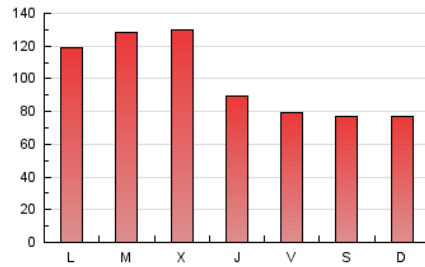

1. Cifras totales y promedios (Nacional)

MES - AÑO	NAVEGADORES UNICOS	VISITAS	PAGINAS
Noviembre - 2023	134.077	270.373	302.032
PROMEDIO DIARIO	8.194	9.012	10.068
PROMEDIO LUNES-VIERNES	8.830	9.763	10.928
PROMEDIO SABADO-DOMINGO	6.447	6.948	7.701
PAGINAS / VISITAS	1,12		
DURACION MEDIA VISITAS	0:01:26		
TIEMPO INTERACCIÓN MEDIO	0:01:43		

2. Secciones (Nacional)

	PAGINAS	%
HOME	4.564	1.51 %
RESTO	297.468	98.49 %

3. Por día del mes (Nacional)

Día	N. únicos	Visitas	Páginas	Día	N. únicos	Visitas	Páginas	Día	N. únicos	Visitas	Páginas
1	10.356	11.232	12.881	11	5.881	6.254	7.087	21	5.367	5.728	6.533
2	5.168	5.653	6.134	12	3.546	3.852	4.362	22	7.432	8.232	9.317
3	3.376	3.661	4.287	13	9.770	11.048	12.954	23	5.519	5.911	6.738
4	6.004	6.471	7.158	14	9.934	10.711	12.315	24	5.886	6.649	7.440
5	5.579	6.054	6.688	15	8.417	9.607	10.821	25	7.380	8.097	9.047
6	17.417	19.685	21.944	16	8.936	9.948	11.247	26	7.524	8.264	8.741
7	21.806	24.980	27.581	17	9.174	10.226	11.612	27	3.158	3.510	3.993
8	22.828	24.789	26.415	18	6.505	6.828	7.582	28	3.623	3.999	4.769
9	10.067	10.871	11.374	19	9.157	9.762	10.942	29	4.318	4.808	5.517
10	7.104	7.641	8.330	20	7.467	7.853	8.853	30	7.127	8.049	9.370

4. Gráficas (Nacional)

4.1 Por día de la semana (promedio)

N. únicos / Visitas (x 100)

Páginas (x 100)

4.2 Por franja horaria (promedio)

Visitas_ (x 1000)

Páginas (x 1000)

4.3 Por meses