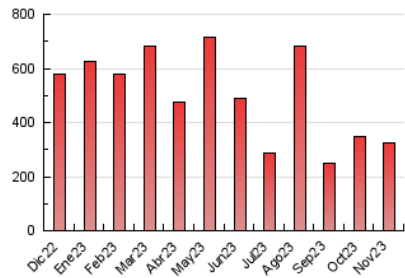

Páginas (x 1000)