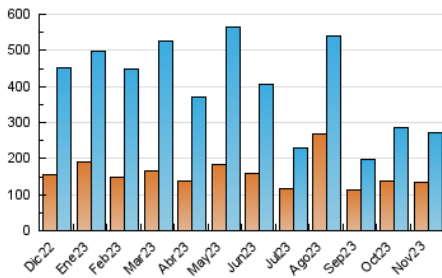

2. Secciones (Nacional)

	PAGINAS	%
HOME	4.564	1.51 %
RESTO	297.468	98.49 %

3. Por día del mes (Nacional)

Día	N. únicos	Visitas	Páginas	Día	N. únicos	Visitas	Páginas	Día	N. únicos	Visitas	Páginas
1	10.356	11.232	12.881	11	5.881	6.254	7.087	21	5.367	5.728	6.533
2	5.168	5.653	6.134	12	3.546	3.852	4.362	22	7.432	8.232	9.317
3	3.376	3.661	4.287	13	9.770	11.048	12.954	23	5.519	5.911	6.738
4	6.004	6.471	7.158	14	9.934	10.711	12.315	24	5.886	6.649	7.440
5	5.579	6.054	6.688	15	8.417	9.607	10.821	25	7.380	8.097	9.047
6	17.417	19.685	21.944	16	8.936	9.948	11.247	26	7.524	8.264	8.741
7	21.806	24.980	27.581	17	9.174	10.226	11.612	27	3.158	3.510	3.993
8	22.828	24.789	26.415	18	6.505	6.828	7.582	28	3.623	3.999	4.769
9	10.067	10.871	11.374	19	9.157	9.762	10.942	29	4.318	4.808	5.517
10	7.104	7.641	8.330	20	7.467	7.853	8.853	30	7.127	8.049	9.370

4. Gráficas (Nacional)

4.1 Por día de la semana (promedio)

N. únicos / Visitas (x 100)

Páginas (x 100)

4.2 Por franja horaria (promedio)

Visitas_ (x 1000)

Páginas (x 1000)

4.3 Por meses

N. únicos / Visitas (x 1000)

Páginas (x 1000)

5. Observaciones

Este Medio Electrónico de Comunicación ha sido medido por la herramienta Google Analytics de Google (GA4)

6. Definiciones básicas (Para más información ver Normas Técnicas para el Control de los Medios Electrónicos de Comunicación)

Visita:

Una secuencia ininterrumpida de páginas servidas a un usuario válido. Si dicho usuario no realiza peticiones de páginas en un periodo de tiempo (30 min) la siguiente petición constituirá el inicio de una nueva visita.