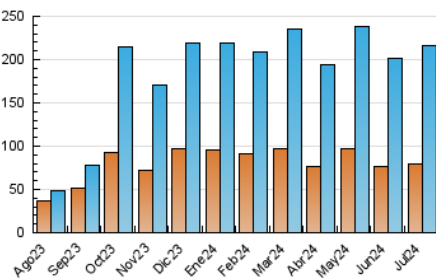

#### 3. Por día del mes (Nacional)

Día	N. únicos	Visitas	Páginas	Día	N. únicos	Visitas	Páginas	Día	N. únicos	Visitas	Páginas
1	4.814	6.160	11.037	11	5.052	6.383	10.554	21	5.101	6.342	11.582
2	3.854	4.903	8.885	12	5.193	6.746	12.144	22	5.258	6.695	11.055
3	8.101	9.794	19.408	13	4.191	5.781	10.108	23	6.207	7.507	12.228
4	6.962	9.012	16.679	14	4.039	5.553	9.405	24	3.688	4.842	8.109
5	6.952	10.403	17.445	15	6.613	8.406	14.754	25	3.491	4.729	7.714
6	5.169	6.649	11.742	16	3.828	4.927	8.880	26	3.317	4.384	7.290
7	3.901	5.096	8.285	17	4.676	6.082	10.278	27	5.384	6.851	11.378
8	6.559	8.270	14.412	18	4.887	6.290	10.301	28	4.061	5.461	8.791
9	5.929	7.499	14.018	19	6.766	8.697	14.877	29	6.649	8.179	13.143
10	5.958	7.708	13.766	20	5.366	6.621	10.395	30	4.930	6.419	10.265
								31	6.430	7.891	12.908

### 4.1 Por día de la semana (promedio)

N. únicos / Visitas (x 100)

Páginas (x 100)

### 4.2 Por franja horaria (promedio)

Visitas\_ (x 1000)

Páginas (x 1000)

### 4.3 Por meses

N. únicos / Visitas (x 1000)

Páginas (x 1000)