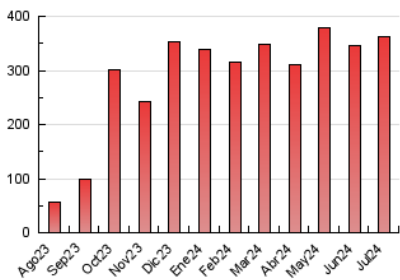

#### 3. Por día del mes (Nacional)

Día	N. únicos	Visitas	Páginas	Día	N. únicos	Visitas	Páginas	Día	N. únicos	Visitas	Páginas
1	4.814	6.160	11.037	11	5.052	6.383	10.554	21	5.101	6.342	11.582
2	3.854	4.903	8.885	12	5.193	6.746	12.144	22	5.258	6.695	11.055
3	8.101	9.794	19.408	13	4.191	5.781	10.108	23	6.207	7.507	12.228
4	6.962	9.012	16.679	14	4.039	5.553	9.405	24	3.688	4.842	8.109
5	6.952	10.403	17.445	15	6.613	8.406	14.754	25	3.491	4.729	7.714
6	5.169	6.649	11.742	16	3.828	4.927	8.880	26	3.317	4.384	7.290
7	3.901	5.096	8.285	17	4.676	6.082	10.278	27	5.384	6.851	11.378
8	6.559	8.270	14.412	18	4.887	6.290	10.301	28	4.061	5.461	8.791
9	5.929	7.499	14.018	19	6.766	8.697	14.877	29	6.649	8.179	13.143
10	5.958	7.708	13.766	20	5.366	6.621	10.395	30	4.930	6.419	10.265
								31	6.430	7.891	12.908

### 4.1 Por día de la semana (promedio)

N. únicos / Visitas (x 100)

Páginas (x 100)

### 4.2 Por franja horaria (promedio)

Visitas\_ (x 1000)

Páginas (x 1000)

### 4.3 Por meses

N. únicos / Visitas (x 1000)

Páginas (x 1000)