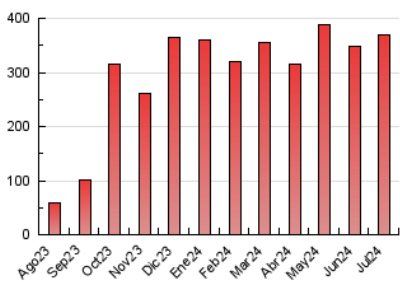

### 3. Por día del mes (Nacional e Internacional)

Día	N. únicos	Visitas	Páginas	Día	N. únicos	Visitas	Páginas	Día	N. únicos	Visitas	Páginas
1	4.880	6.263	11.173	11	5.115	6.457	10.723	21	5.169	6.436	11.731
2	3.916	4.977	9.069	12	5.265	6.812	12.284	22	6.087	7.548	12.024
3	8.196	9.894	19.642	13	4.261	5.855	10.248	23	6.265	7.583	12.345
4	7.022	9.052	16.801	14	4.093	5.632	9.552	24	3.730	4.899	8.202
5	7.027	10.476	17.708	15	6.704	8.542	14.987	25	3.535	4.788	7.800
6	5.222	6.712	11.864	16	3.878	4.987	9.000	26	3.351	4.428	7.374
7	3.945	5.135	8.424	17	4.741	6.146	10.448	27	5.428	6.902	11.474
8	6.632	8.344	14.598	18	4.948	6.350	10.444	28	4.109	5.529	8.927
9	5.992	7.560	14.163	19	6.825	8.750	15.040	29	7.712	9.252	14.313
10	6.014	7.778	13.935	20	5.410	6.659	10.503	30	5.383	6.869	10.817
								31	6.498	7.955	13.062

##### 4.1 Por día de la semana (promedio)

N. únicos / Visitas (x 100)

Páginas (x 100)

##### 4.2 Por franja horaria (promedio)

Visitas\_ (x 1000)

Páginas (x 1000)

##### 4.3 Por meses

N. únicos / Visitas (x 1000)

Páginas (x 1000)