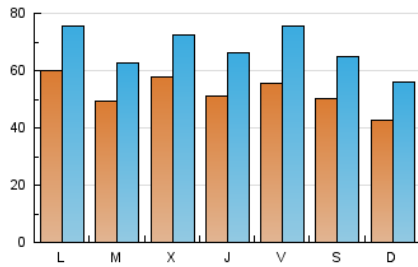

4. Gráficas (Nacional)

4.1 Por día de la semana (promedio)

N. únicos / Visitas (x 100)