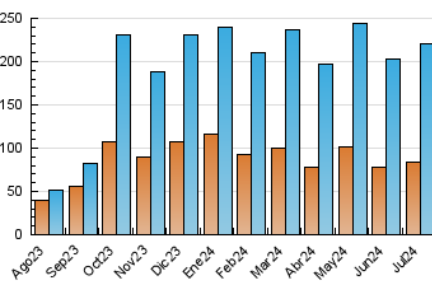

### 3. Por día del mes (Nacional e Internacional)

Día	N. únicos	Visitas	Páginas	Día	N. únicos	Visitas	Páginas	Día	N. únicos	Visitas	Páginas
1	4.880	6.263	11.173	11	5.115	6.457	10.723	21	5.169	6.436	11.731
2	3.916	4.977	9.069	12	5.265	6.812	12.284	22	6.087	7.548	12.024
3	8.196	9.894	19.642	13	4.261	5.855	10.248	23	6.265	7.583	12.345
4	7.022	9.052	16.801	14	4.093	5.632	9.552	24	3.730	4.899	8.202
5	7.027	10.476	17.708	15	6.704	8.542	14.987	25	3.535	4.788	7.800
6	5.222	6.712	11.864	16	3.878	4.987	9.000	26	3.351	4.428	7.374
7	3.945	5.135	8.424	17	4.741	6.146	10.448	27	5.428	6.902	11.474
8	6.632	8.344	14.598	18	4.948	6.350	10.444	28	4.109	5.529	8.927
9	5.992	7.560	14.163	19	6.825	8.750	15.040	29	7.712	9.252	14.313
10	6.014	7.778	13.935	20	5.410	6.659	10.503	30	5.383	6.869	10.817
								31	6.498	7.955	13.062

##### 4.1 Por día de la semana (promedio)

N. únicos / Visitas (x 100)

Páginas (x 100)

##### 4.2 Por franja horaria (promedio)

Visitas\_ (x 1000)

Páginas (x 1000)

##### 4.3 Por meses

N. únicos / Visitas (x 1000)

Páginas (x 1000)