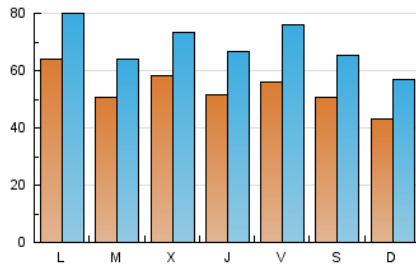

4. Gráficas (Nacional e Internacional)

4.1 Por día de la semana (promedio)

N. únicos / Visitas (x 100)