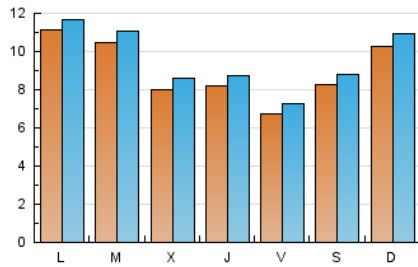

1. Cifras totales y promedios (Nacional)

MES - AÑO	NAVEGADORES UNICOS	VISITAS	PAGINAS
Febrero - 2025	22.518	26.423	66.680
PROMEDIO DIARIO	902	957	2.381
PROMEDIO LUNES-VIERNES	892	946	2.318
PROMEDIO SABADO-DOMINGO	927	985	2.540
PAGINAS / VISITAS	2,49		
DURACION MEDIA VISITAS	0:01:46		
TIEMPO INTERACCIÓN MEDIO	0:00:50		

2. Secciones (Nacional)

	PAGINAS	%
HOME	3.641	5.46 %
RESTO	63.039	94.54 %

3. Por día del mes (Nacional)

Día	N. únicos	Visitas	Páginas	Día	N. únicos	Visitas	Páginas	Día	N. únicos	Visitas	Páginas
1	603	641	1.691	11	1.304	1.370	3.322	21	821	877	2.069
2	775	837	2.356	12	811	884	2.313	22	1.056	1.115	2.718
3	1.004	1.058	2.492	13	1.029	1.093	2.533	23	1.582	1.659	4.086
4	972	1.022	2.359	14	658	705	1.826	24	1.179	1.244	2.706
5	640	692	1.822	15	773	829	2.111	25	866	916	2.084
6	666	704	2.364	16	964	1.034	3.003	26	847	895	2.052
7	641	677	1.716	17	1.402	1.459	3.196	27	756	801	1.994
8	876	927	2.179	18	1.047	1.115	2.805	28	585	642	1.786
9	790	839	2.176	19	906	960	2.230				
10	864	914	2.515	20	840	893	2.176				

4. Gráficas (Nacional)

4.1 Por día de la semana (promedio)

N. únicos / Visitas (x 100)

Páginas (x 100)

4.2 Por franja horaria (promedio)

Visitas_ (x 1000)

Páginas (x 1000)

4.3 Por meses