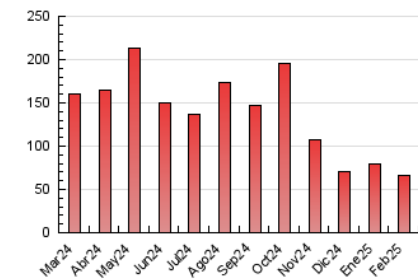

1. Cifras totales y promedios (Nacional)

MES - AÑO	NAVEGADORES UNICOS	VISITAS	PAGINAS
Febrero - 2025	22.518	26.423	66.680
PROMEDIO DIARIO	902	957	2.381
PROMEDIO LUNES-VIERNES	892	946	2.318
PROMEDIO SABADO-DOMINGO	927	985	2.540
PAGINAS / VISITAS	2,49		
DURACION MEDIA VISITAS	0:01:46		
TIEMPO INTERACCIÓN MEDIO	0:00:50		

2. Secciones (Nacional)

	PAGINAS	%
HOME	3.641	5.46 %
RESTO	63.039	94.54 %

3. Por día del mes (Nacional)

Día	N. únicos	Visitas	Páginas	Día	N. únicos	Visitas	Páginas	Día	N. únicos	Visitas	Páginas
1	603	641	1.691	11	1.304	1.370	3.322	21	821	877	2.069
2	775	837	2.356	12	811	884	2.313	22	1.056	1.115	2.718
3	1.004	1.058	2.492	13	1.029	1.093	2.533	23	1.582	1.659	4.086
4	972	1.022	2.359	14	658	705	1.826	24	1.179	1.244	2.706
5	640	692	1.822	15	773	829	2.111	25	866	916	2.084
6	666	704	2.364	16	964	1.034	3.003	26	847	895	2.052
7	641	677	1.716	17	1.402	1.459	3.196	27	756	801	1.994
8	876	927	2.179	18	1.047	1.115	2.805	28	585	642	1.786
9	790	839	2.176	19	906	960	2.230				
10	864	914	2.515	20	840	893	2.176				

4. Gráficas (Nacional)

4.1 Por día de la semana (promedio)

N. únicos / Visitas (x 100)

Páginas (x 100)

4.2 Por franja horaria (promedio)

Visitas_ (x 1000)

Páginas (x 1000)

4.3 Por meses

N. únicos / Visitas (x 1000)

Páginas (x 1000)

5. Observaciones

Este Medio Electrónico de Comunicación ha sido medido por la herramienta Google Analytics de Google (GA4).

6. Definiciones básicas (Para más información ver Normas Técnicas para el Control de los Medios Electrónicos de Comunicación)