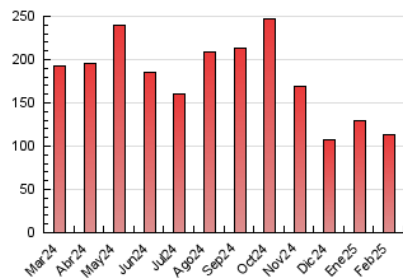

Páginas (x 1000)