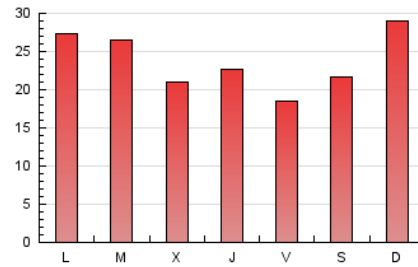

1. Cifras totales y promedios (Nacional)

MES - AÑO	NAVEGADORES UNICOS	VISITAS	PAGINAS
Febrero - 2025	22.518	26.423	66.680
PROMEDIO DIARIO	902	957	2.381
PROMEDIO LUNES-VIERNES	892	946	2.318
PROMEDIO SABADO-DOMINGO	927	985	2.540
PAGINAS / VISITAS	2,49		
DURACION MEDIA VISITAS	0:01:46		
TIEMPO INTERACCIÓN MEDIO	0:00:50		

2. Secciones (Nacional)

	PAGINAS	%
HOME	3.641	5.46 %
RESTO	63.039	94.54 %

3. Por día del mes (Nacional)

Día	N. únicos	Visitas	Páginas	Día	N. únicos	Visitas	Páginas	Día	N. únicos	Visitas	Páginas
1	603	641	1.691	11	1.304	1.370	3.322	21	821	877	2.069
2	775	837	2.356	12	811	884	2.313	22	1.056	1.115	2.718
3	1.004	1.058	2.492	13	1.029	1.093	2.533	23	1.582	1.659	4.086
4	972	1.022	2.359	14	658	705	1.826	24	1.179	1.244	2.706
5	640	692	1.822	15	773	829	2.111	25	866	916	2.084
6	666	704	2.364	16	964	1.034	3.003	26	847	895	2.052
7	641	677	1.716	17	1.402	1.459	3.196	27	756	801	1.994
8	876	927	2.179	18	1.047	1.115	2.805	28	585	642	1.786
9	790	839	2.176	19	906	960	2.230				
10	864	914	2.515	20	840	893	2.176				

4. Gráficas (Nacional)

4.1 Por día de la semana (promedio)

N. únicos / Visitas (x 100)

Páginas (x 100)

4.2 Por franja horaria (promedio)

Visitas_ (x 1000)

Páginas (x 1000)

4.3 Por meses