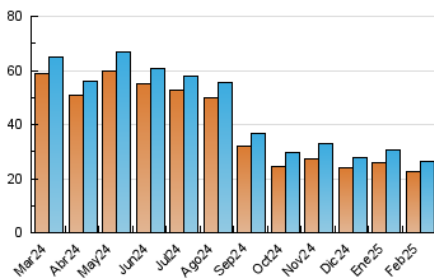

2. Secciones (Nacional)

	PAGINAS	%
HOME	3.641	5.46 %
RESTO	63.039	94.54 %

3. Por día del mes (Nacional)

Día	N. únicos	Visitas	Páginas	Día	N. únicos	Visitas	Páginas	Día	N. únicos	Visitas	Páginas
1	603	641	1.691	11	1.304	1.370	3.322	21	821	877	2.069
2	775	837	2.356	12	811	884	2.313	22	1.056	1.115	2.718
3	1.004	1.058	2.492	13	1.029	1.093	2.533	23	1.582	1.659	4.086
4	972	1.022	2.359	14	658	705	1.826	24	1.179	1.244	2.706
5	640	692	1.822	15	773	829	2.111	25	866	916	2.084
6	666	704	2.364	16	964	1.034	3.003	26	847	895	2.052
7	641	677	1.716	17	1.402	1.459	3.196	27	756	801	1.994
8	876	927	2.179	18	1.047	1.115	2.805	28	585	642	1.786
9	790	839	2.176	19	906	960	2.230				
10	864	914	2.515	20	840	893	2.176				

4. Gráficas (Nacional)

4.1 Por día de la semana (promedio)

N. únicos / Visitas (x 100)

Páginas (x 100)

4.2 Por franja horaria (promedio)

Visitas_ (x 1000)

Páginas (x 1000)

4.3 Por meses

N. únicos / Visitas (x 1000)

Páginas (x 1000)

5. Observaciones

Este Medio Electrónico de Comunicación ha sido medido por la herramienta Google Analytics de Google (GA4).

6. Definiciones básicas (Para más información ver Normas Técnicas para el Control de los Medios Electrónicos de Comunicación)

Visita:

Una secuencia ininterrumpida de páginas servidas a un usuario válido. Si dicho usuario no realiza peticiones de páginas en un periodo de tiempo (30 min) la siguiente petición constituirá el inicio de una nueva visita.