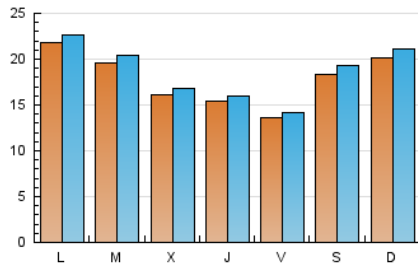

1. Cifras totales y promedios (Nacional e Internacional)

MES - AÑO	NAVEGADORES UNICOS	VISITAS	PAGINAS
Febrero - 2025	46.165	51.720	113.380
PROMEDIO DIARIO	1.785	1.864	4.049
PROMEDIO LUNES-VIERNES	1.729	1.803	3.887
PROMEDIO SABADO-DOMINGO	1.924	2.018	4.456
PAGINAS / VISITAS	2,17		
DURACION MEDIA VISITAS	0:01:19		
TIEMPO INTERACCIÓN MEDIO	0:00:32		

2. Secciones (Nacional e Internacional)

	PAGINAS	%
HOME	11.610	10.24 %
RESTO	101.770	89.76 %

3. Por día del mes (Nacional e Internacional)

Día	N. únicos	Visitas	Páginas	Día	N. únicos	Visitas	Páginas	Día	N. únicos	Visitas	Páginas
1	1.338	1.402	3.192	11	2.076	2.164	4.845	21	1.517	1.588	3.278
2	1.507	1.590	3.807	12	1.481	1.560	3.553	22	2.982	3.136	6.195
3	1.648	1.713	3.636	13	1.724	1.797	3.865	23	3.263	3.424	7.238
4	1.640	1.707	3.601	14	1.284	1.346	3.207	24	2.598	2.687	5.352
5	1.281	1.349	3.072	15	1.379	1.451	3.268	25	2.378	2.459	4.760
6	1.328	1.374	3.700	16	1.621	1.710	4.286	26	2.122	2.199	4.553
7	1.344	1.390	3.090	17	2.829	2.957	5.484	27	1.583	1.657	3.601
8	1.651	1.716	3.676	18	1.739	1.826	3.901	28	1.276	1.348	3.168
9	1.651	1.718	3.984	19	1.572	1.639	3.514				
10	1.649	1.713	4.144	20	1.514	1.584	3.410				

4. Gráficas (Nacional e Internacional)

4.1 Por día de la semana (promedio)

N. únicos / Visitas (x 100)

Páginas (x 100)

4.2 Por franja horaria (promedio)

Visitas_ (x 1000)

Páginas (x 1000)

4.3 Por meses