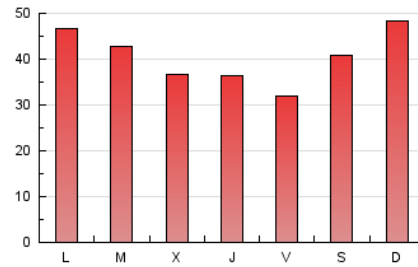

1. Cifras totales y promedios (Nacional e Internacional)

MES - AÑO	NAVEGADORES UNICOS	VISITAS	PAGINAS
Febrero - 2025	46.165	51.720	113.380
PROMEDIO DIARIO	1.785	1.864	4.049
PROMEDIO LUNES-VIERNES	1.729	1.803	3.887
PROMEDIO SABADO-DOMINGO	1.924	2.018	4.456
PAGINAS / VISITAS	2,17		
DURACION MEDIA VISITAS	0:01:19		
TIEMPO INTERACCIÓN MEDIO	0:00:32		

2. Secciones (Nacional e Internacional)

	PAGINAS	%
HOME	11.610	10.24 %
RESTO	101.770	89.76 %

3. Por día del mes (Nacional e Internacional)

Día	N. únicos	Visitas	Páginas	Día	N. únicos	Visitas	Páginas	Día	N. únicos	Visitas	Páginas
1	1.338	1.402	3.192	11	2.076	2.164	4.845	21	1.517	1.588	3.278
2	1.507	1.590	3.807	12	1.481	1.560	3.553	22	2.982	3.136	6.195
3	1.648	1.713	3.636	13	1.724	1.797	3.865	23	3.263	3.424	7.238
4	1.640	1.707	3.601	14	1.284	1.346	3.207	24	2.598	2.687	5.352
5	1.281	1.349	3.072	15	1.379	1.451	3.268	25	2.378	2.459	4.760
6	1.328	1.374	3.700	16	1.621	1.710	4.286	26	2.122	2.199	4.553
7	1.344	1.390	3.090	17	2.829	2.957	5.484	27	1.583	1.657	3.601
8	1.651	1.716	3.676	18	1.739	1.826	3.901	28	1.276	1.348	3.168
9	1.651	1.718	3.984	19	1.572	1.639	3.514				
10	1.649	1.713	4.144	20	1.514	1.584	3.410				

4. Gráficas (Nacional e Internacional)

4.1 Por día de la semana (promedio)

N. únicos / Visitas (x 100)

Páginas (x 100)

4.2 Por franja horaria (promedio)

Visitas_ (x 1000)

Páginas (x 1000)

4.3 Por meses