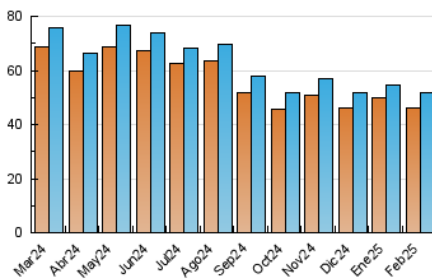

4.3 Por meses

N. únicos / Visitas (x 1000)