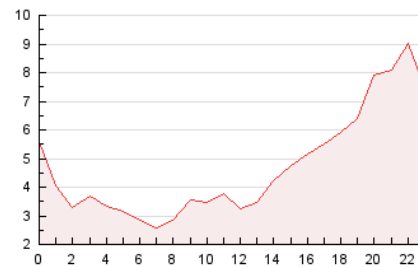

2. Secciones (Nacional e Internacional)

	PAGINAS	%
HOME	11.610	10.24 %
RESTO	101.770	89.76 %

3. Por día del mes (Nacional e Internacional)

Día	N. únicos	Visitas	Páginas	Día	N. únicos	Visitas	Páginas	Día	N. únicos	Visitas	Páginas
1	1.338	1.402	3.192	11	2.076	2.164	4.845	21	1.517	1.588	3.278
2	1.507	1.590	3.807	12	1.481	1.560	3.553	22	2.982	3.136	6.195
3	1.648	1.713	3.636	13	1.724	1.797	3.865	23	3.263	3.424	7.238
4	1.640	1.707	3.601	14	1.284	1.346	3.207	24	2.598	2.687	5.352
5	1.281	1.349	3.072	15	1.379	1.451	3.268	25	2.378	2.459	4.760
6	1.328	1.374	3.700	16	1.621	1.710	4.286	26	2.122	2.199	4.553
7	1.344	1.390	3.090	17	2.829	2.957	5.484	27	1.583	1.657	3.601
8	1.651	1.716	3.676	18	1.739	1.826	3.901	28	1.276	1.348	3.168
9	1.651	1.718	3.984	19	1.572	1.639	3.514				
10	1.649	1.713	4.144	20	1.514	1.584	3.410				

4. Gráficas (Nacional e Internacional)

4.1 Por día de la semana (promedio)

N. únicos / Visitas (x 100)

Páginas (x 100)

4.2 Por franja horaria (promedio)

Visitas_ (x 1000)

Páginas (x 1000)

4.3 Por meses