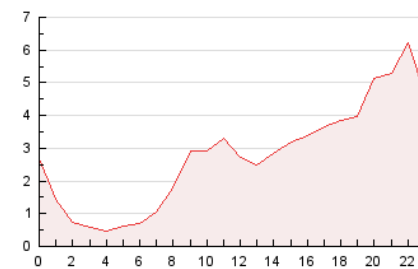

2. Secciones (Nacional)

	PAGINAS	%
HOME	3.641	5.46 %
RESTO	63.039	94.54 %

3. Por día del mes (Nacional)

Día	N. únicos	Visitas	Páginas	Día	N. únicos	Visitas	Páginas	Día	N. únicos	Visitas	Páginas
1	603	641	1.691	11	1.304	1.370	3.322	21	821	877	2.069
2	775	837	2.356	12	811	884	2.313	22	1.056	1.115	2.718
3	1.004	1.058	2.492	13	1.029	1.093	2.533	23	1.582	1.659	4.086
4	972	1.022	2.359	14	658	705	1.826	24	1.179	1.244	2.706
5	640	692	1.822	15	773	829	2.111	25	866	916	2.084
6	666	704	2.364	16	964	1.034	3.003	26	847	895	2.052
7	641	677	1.716	17	1.402	1.459	3.196	27	756	801	1.994
8	876	927	2.179	18	1.047	1.115	2.805	28	585	642	1.786
9	790	839	2.176	19	906	960	2.230				
10	864	914	2.515	20	840	893	2.176				

4. Gráficas (Nacional)

4.1 Por día de la semana (promedio)

N. únicos / Visitas (x 100)

Páginas (x 100)

4.2 Por franja horaria (promedio)

Visitas_ (x 1000)

Páginas (x 1000)

4.3 Por meses