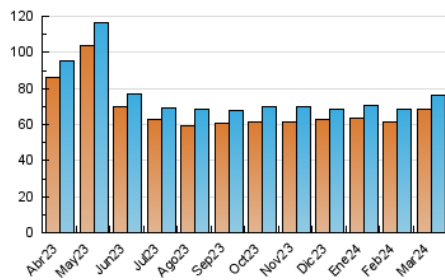

4.3 Por meses

N. únicos / Visitas (x 1000)