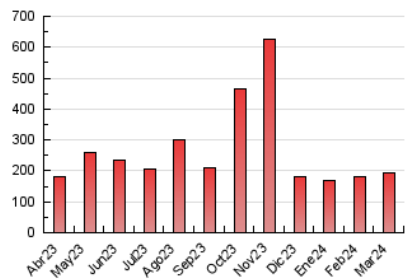

Páginas (x 1000)