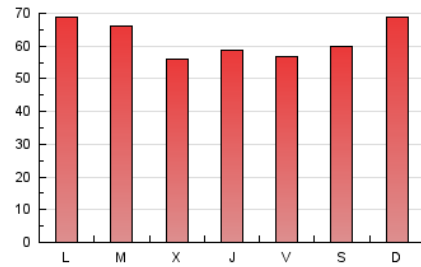

1. Cifras totales y promedios (Nacional e Internacional)

MES - AÑO	NAVEGADORES UNICOS	VISITAS	PAGINAS
Marzo - 2024	68.604	75.965	192.598
PROMEDIO DIARIO	2.356	2.450	6.213
PROMEDIO LUNES-VIERNES	2.348	2.440	6.107
PROMEDIO SABADO-DOMINGO	2.373	2.472	6.434
PAGINAS / VISITAS	2,54		
DURACION MEDIA VISITAS	0:01:11		
TIEMPO INTERACCIÓN MEDIO	0:00:31		

2. Secciones (Nacional e Internacional)

	PAGINAS	%
HOME	15.736	8.17 %
RESTO	176.862	91.83 %

3. Por día del mes (Nacional e Internacional)

Día	N. únicos	Visitas	Páginas	Día	N. únicos	Visitas	Páginas	Día	N. únicos	Visitas	Páginas
1	2.189	2.265	5.151	11	2.621	2.728	8.810	21	1.954	2.031	5.753
2	2.324	2.420	6.122	12	2.872	3.019	6.642	22	1.891	1.961	4.586
3	2.532	2.664	7.333	13	2.329	2.415	5.685	23	2.247	2.318	5.459
4	2.289	2.394	6.291	14	2.522	2.603	5.905	24	2.256	2.345	6.473
5	2.782	2.881	7.948	15	2.181	2.261	4.688	25	2.099	2.180	6.144
6	2.271	2.368	5.814	16	2.452	2.532	5.795	26	2.043	2.115	5.799
7	2.520	2.642	6.435	17	2.525	2.611	6.200	27	2.163	2.224	5.615
8	3.444	3.611	8.037	18	2.336	2.429	6.269	28	2.158	2.224	5.393
9	2.435	2.548	6.260	19	2.150	2.243	6.041	29	2.294	2.379	5.954
10	2.660	2.812	7.777	20	2.201	2.277	5.294	30	2.128	2.213	6.330
								31	2.172	2.252	6.595

4. Gráficas (Nacional e Internacional)

4.1 Por día de la semana (promedio)

N. únicos / Visitas (x 100)

Páginas (x 100)

4.2 Por franja horaria (promedio)

Visitas_ (x 1000)

Páginas (x 1000)

4.3 Por meses