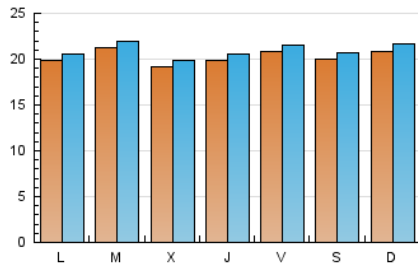

1. Cifras totales y promedios (Nacional)

MES - AÑO	NAVEGADORES UNICOS	VISITAS	PAGINAS
Marzo - 2024	58.910	65.156	160.514
PROMEDIO DIARIO	2.028	2.102	5.178
PROMEDIO LUNES-VIERNES	2.022	2.093	5.063
PROMEDIO SABADO-DOMINGO	2.041	2.121	5.419
PAGINAS / VISITAS	2,46		
DURACION MEDIA VISITAS	0:01:07		
TIEMPO INTERACCIÓN MEDIO	0:00:29		

2. Secciones (Nacional)

	PAGINAS	%
HOME	14.145	8.81 %
RESTO	146.369	91.19 %

3. Por día del mes (Nacional)

Día	N. únicos	Visitas	Páginas	Día	N. únicos	Visitas	Páginas	Día	N. únicos	Visitas	Páginas
1	1.869	1.930	4.271	11	2.244	2.327	5.841	21	1.676	1.744	4.876
2	1.930	2.004	5.214	12	2.541	2.619	5.511	22	1.610	1.659	3.788
3	2.149	2.257	6.188	13	2.005	2.073	4.658	23	1.961	2.013	4.537
4	1.961	2.050	5.473	14	2.210	2.274	5.005	24	1.888	1.955	5.201
5	2.441	2.519	7.105	15	1.885	1.938	3.855	25	1.757	1.824	4.969
6	1.915	1.999	4.938	16	2.124	2.188	4.828	26	1.731	1.778	4.817
7	2.181	2.287	5.546	17	2.175	2.238	5.220	27	1.857	1.901	4.660
8	3.056	3.185	7.021	18	1.969	2.044	5.138	28	1.858	1.897	4.273
9	2.145	2.241	5.473	19	1.806	1.884	5.164	29	1.986	2.044	4.853
10	2.306	2.441	6.799	20	1.914	1.972	4.565	30	1.832	1.899	5.256
								31	1.898	1.972	5.471

4. Gráficas (Nacional)

4.1 Por día de la semana (promedio)

N. únicos / Visitas (x 100)

Páginas (x 100)

4.2 Por franja horaria (promedio)

Visitas_ (x 1000)

Páginas (x 1000)

4.3 Por meses