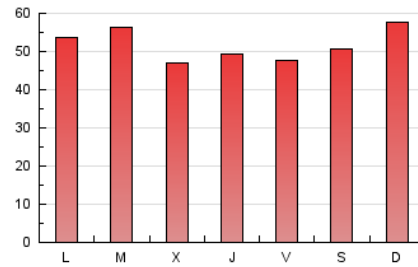

1. Cifras totales y promedios (Nacional)

MES - AÑO	NAVEGADORES UNICOS	VISITAS	PAGINAS
Marzo - 2024	58.910	65.156	160.514
PROMEDIO DIARIO	2.028	2.102	5.178
PROMEDIO LUNES-VIERNES	2.022	2.093	5.063
PROMEDIO SABADO-DOMINGO	2.041	2.121	5.419
PAGINAS / VISITAS	2,46		
DURACION MEDIA VISITAS	0:01:07		
TIEMPO INTERACCIÓN MEDIO	0:00:29		

2. Secciones (Nacional)

	PAGINAS	%
HOME	14.145	8.81 %
RESTO	146.369	91.19 %

3. Por día del mes (Nacional)

Día	N. únicos	Visitas	Páginas	Día	N. únicos	Visitas	Páginas	Día	N. únicos	Visitas	Páginas
1	1.869	1.930	4.271	11	2.244	2.327	5.841	21	1.676	1.744	4.876
2	1.930	2.004	5.214	12	2.541	2.619	5.511	22	1.610	1.659	3.788
3	2.149	2.257	6.188	13	2.005	2.073	4.658	23	1.961	2.013	4.537
4	1.961	2.050	5.473	14	2.210	2.274	5.005	24	1.888	1.955	5.201
5	2.441	2.519	7.105	15	1.885	1.938	3.855	25	1.757	1.824	4.969
6	1.915	1.999	4.938	16	2.124	2.188	4.828	26	1.731	1.778	4.817
7	2.181	2.287	5.546	17	2.175	2.238	5.220	27	1.857	1.901	4.660
8	3.056	3.185	7.021	18	1.969	2.044	5.138	28	1.858	1.897	4.273
9	2.145	2.241	5.473	19	1.806	1.884	5.164	29	1.986	2.044	4.853
10	2.306	2.441	6.799	20	1.914	1.972	4.565	30	1.832	1.899	5.256
								31	1.898	1.972	5.471

4. Gráficas (Nacional)

4.1 Por día de la semana (promedio)

N. únicos / Visitas (x 100)

Páginas (x 100)

4.2 Por franja horaria (promedio)

Visitas_ (x 1000)

Páginas (x 1000)

4.3 Por meses