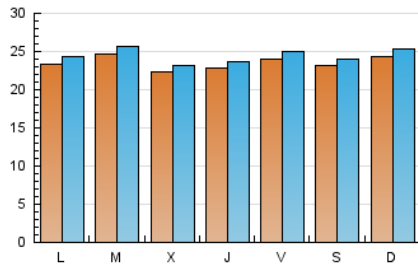

1. Cifras totales y promedios (Nacional e Internacional)

MES - AÑO	NAVEGADORES UNICOS	VISITAS	PAGINAS
Marzo - 2024	68.604	75.965	192.598
PROMEDIO DIARIO	2.356	2.450	6.213
PROMEDIO LUNES-VIERNES	2.348	2.440	6.107
PROMEDIO SABADO-DOMINGO	2.373	2.472	6.434
PAGINAS / VISITAS	2,54		
DURACION MEDIA VISITAS	0:01:11		
TIEMPO INTERACCIÓN MEDIO	0:00:31		

2. Secciones (Nacional e Internacional)

	PAGINAS	%
HOME	15.736	8.17 %
RESTO	176.862	91.83 %

3. Por día del mes (Nacional e Internacional)

Día	N. únicos	Visitas	Páginas	Día	N. únicos	Visitas	Páginas	Día	N. únicos	Visitas	Páginas
1	2.189	2.265	5.151	11	2.621	2.728	8.810	21	1.954	2.031	5.753
2	2.324	2.420	6.122	12	2.872	3.019	6.642	22	1.891	1.961	4.586
3	2.532	2.664	7.333	13	2.329	2.415	5.685	23	2.247	2.318	5.459
4	2.289	2.394	6.291	14	2.522	2.603	5.905	24	2.256	2.345	6.473
5	2.782	2.881	7.948	15	2.181	2.261	4.688	25	2.099	2.180	6.144
6	2.271	2.368	5.814	16	2.452	2.532	5.795	26	2.043	2.115	5.799
7	2.520	2.642	6.435	17	2.525	2.611	6.200	27	2.163	2.224	5.615
8	3.444	3.611	8.037	18	2.336	2.429	6.269	28	2.158	2.224	5.393
9	2.435	2.548	6.260	19	2.150	2.243	6.041	29	2.294	2.379	5.954
10	2.660	2.812	7.777	20	2.201	2.277	5.294	30	2.128	2.213	6.330
								31	2.172	2.252	6.595

4. Gráficas (Nacional e Internacional)

4.1 Por día de la semana (promedio)

N. únicos / Visitas (x 100)

Páginas (x 100)

4.2 Por franja horaria (promedio)

Visitas_ (x 1000)

Páginas (x 1000)

4.3 Por meses