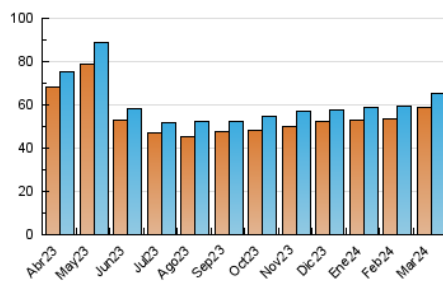

1. Cifras totales y promedios (Nacional)

MES - AÑO	NAVEGADORES UNICOS	VISITAS	PAGINAS
Marzo - 2024	58.910	65.156	160.514
PROMEDIO DIARIO	2.028	2.102	5.178
PROMEDIO LUNES-VIERNES	2.022	2.093	5.063
PROMEDIO SABADO-DOMINGO	2.041	2.121	5.419
PAGINAS / VISITAS	2,46		
DURACION MEDIA VISITAS	0:01:07		
TIEMPO INTERACCIÓN MEDIO	0:00:29		

2. Secciones (Nacional)

	PAGINAS	%
HOME	14.145	8.81 %
RESTO	146.369	91.19 %

3. Por día del mes (Nacional)

Día	N. únicos	Visitas	Páginas	Día	N. únicos	Visitas	Páginas	Día	N. únicos	Visitas	Páginas
1	1.869	1.930	4.271	11	2.244	2.327	5.841	21	1.676	1.744	4.876
2	1.930	2.004	5.214	12	2.541	2.619	5.511	22	1.610	1.659	3.788
3	2.149	2.257	6.188	13	2.005	2.073	4.658	23	1.961	2.013	4.537
4	1.961	2.050	5.473	14	2.210	2.274	5.005	24	1.888	1.955	5.201
5	2.441	2.519	7.105	15	1.885	1.938	3.855	25	1.757	1.824	4.969
6	1.915	1.999	4.938	16	2.124	2.188	4.828	26	1.731	1.778	4.817
7	2.181	2.287	5.546	17	2.175	2.238	5.220	27	1.857	1.901	4.660
8	3.056	3.185	7.021	18	1.969	2.044	5.138	28	1.858	1.897	4.273
9	2.145	2.241	5.473	19	1.806	1.884	5.164	29	1.986	2.044	4.853
10	2.306	2.441	6.799	20	1.914	1.972	4.565	30	1.832	1.899	5.256
								31	1.898	1.972	5.471

4. Gráficas (Nacional)

4.1 Por día de la semana (promedio)

N. únicos / Visitas (x 100)

Páginas (x 100)

4.2 Por franja horaria (promedio)

Visitas_ (x 1000)

Páginas (x 1000)

4.3 Por meses

N. únicos / Visitas (x 1000)

Páginas (x 1000)

5. Observaciones

Este Medio Electrónico de Comunicación ha sido medido por la herramienta Google Analytics de Google (GA4)

6. Definiciones básicas (Para más información ver Normas Técnicas para el Control de los Medios Electrónicos de Comunicación)