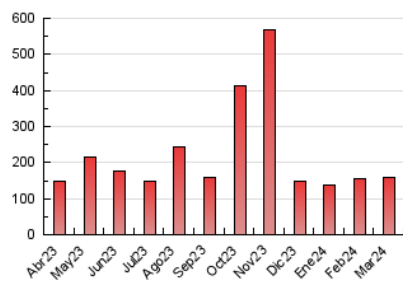

Páginas (x 1000)