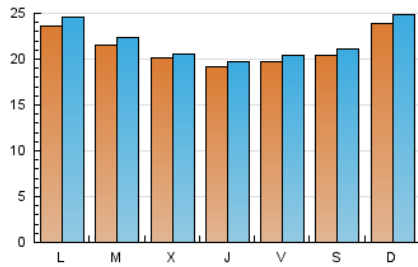

4. Gráficas (Nacional e Internacional)

4.1 Por día de la semana (promedio)

N. únicos / Visitas (x 100)