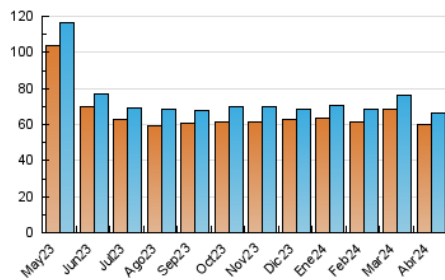

### 3. Por día del mes (Nacional e Internacional)

Día	N. únicos	Visitas	Páginas	Día	N. únicos	Visitas	Páginas	Día	N. únicos	Visitas	Páginas
1	2.160	2.255	5.895	11	1.946	2.010	4.583	21	2.417	2.500	6.752
2	2.154	2.238	5.924	12	2.268	2.329	5.701	22	2.435	2.524	6.776
3	2.063	1.991	10.193	13	2.164	2.233	5.465	23	2.199	2.282	5.890
4	1.988	2.045	4.405	14	2.569	2.724	13.103	24	1.971	2.048	5.010
5	1.869	1.909	4.751	15	2.731	2.867	14.826	25	1.808	1.878	4.454
6	2.015	2.089	5.089	16	2.228	2.320	11.152	26	1.822	1.887	6.135
7	2.282	2.369	6.956	17	1.989	2.071	7.335	27	1.996	2.054	5.227
8	2.120	2.203	5.364	18	1.911	1.973	5.825	28	2.262	2.349	6.216
9	2.027	2.099	5.459	19	1.957	2.027	4.681	29	2.364	2.456	5.980
10	2.025	2.108	5.559	20	1.965	2.042	5.274	30	2.158	2.254	5.757

##### 4.1 Por día de la semana (promedio)

N. únicos / Visitas (x 100)

Páginas (x 100)

##### 4.2 Por franja horaria (promedio)

Visitas\_ (x 1000)

Páginas (x 1000)

##### 4.3 Por meses

N. únicos / Visitas (x 1000)

Páginas (x 1000)