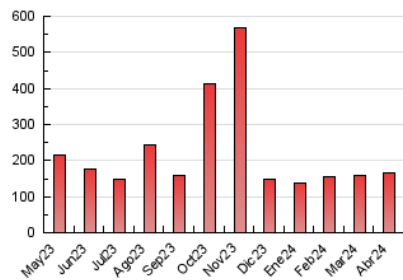

#### 3. Por día del mes (Nacional)

Día	N. únicos	Visitas	Páginas	Día	N. únicos	Visitas	Páginas	Día	N. únicos	Visitas	Páginas
1	1.830	1.905	4.964	11	1.638	1.690	3.744	21	2.118	2.182	6.000
2	1.822	1.879	4.971	12	1.976	2.024	4.902	22	2.068	2.137	5.735
3	1.606	1.666	4.325	13	1.886	1.936	4.700	23	1.881	1.944	5.057
4	1.703	1.752	3.636	14	2.200	2.333	12.159	24	1.671	1.726	4.101
5	1.581	1.615	3.909	15	2.341	2.458	13.679	25	1.477	1.524	3.579
6	1.695	1.754	4.277	16	1.912	1.987	10.151	26	1.566	1.613	5.501
7	1.959	2.031	6.133	17	1.689	1.756	6.563	27	1.725	1.773	4.455
8	1.823	1.899	4.575	18	1.606	1.653	4.963	28	1.946	2.010	5.091
9	1.734	1.793	4.689	19	1.614	1.666	3.864	29	2.033	2.102	5.112
10	1.665	1.732	4.727	20	1.683	1.744	4.427	30	1.847	1.924	4.860

### 4.1 Por día de la semana (promedio)

N. únicos / Visitas (x 100)

Páginas (x 100)

### 4.2 Por franja horaria (promedio)

Visitas\_ (x 1000)

Páginas (x 1000)

### 4.3 Por meses

N. únicos / Visitas (x 1000)

Páginas (x 1000)