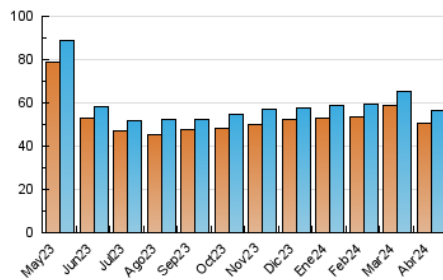

### 4.1 Por día de la semana (promedio)

N. únicos / Visitas (x 100)

Páginas (x 100)

### 4.2 Por franja horaria (promedio)

Visitas\_ (x 1000)

Páginas (x 1000)

### 4.3 Por meses

N. únicos / Visitas (x 1000)

Páginas (x 1000)