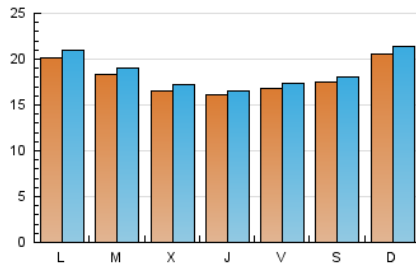

4. Gráficas (Nacional)

4.1 Por día de la semana (promedio)

N. únicos / Visitas (x 100)