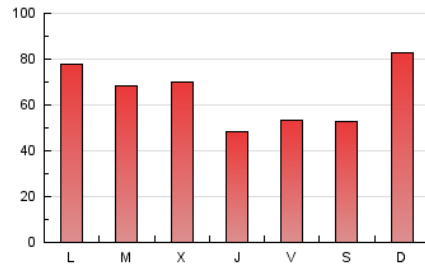

### 1. Cifras totales y promedios (Nacional e Internacional)

MES - AÑO	NAVEGADORES UNICOS	VISITAS	PAGINAS
Abril - 2024	59.978	66.134	195.737
<b>PROMEDIO DIARIO</b>	<b>2.129</b>	<b>2.204</b>	<b>6.525</b>
<b>PROMEDIO LUNES-VIERNES</b>	2.100	2.172	6.439
<b>PROMEDIO SABADO-DOMINGO</b>	2.209	2.295	6.760
<b>PAGINAS / VISITAS</b>	2,96		
<b>DURACION MEDIA VISITAS</b>	0:01:13		
<b>TIEMPO INTERACCIÓN MEDIO</b>	0:00:33		

### 3. Por día del mes (Nacional e Internacional)

Día	N. únicos	Visitas	Páginas	Día	N. únicos	Visitas	Páginas	Día	N. únicos	Visitas	Páginas
1	2.160	2.255	5.895	11	1.946	2.010	4.583	21	2.417	2.500	6.752
2	2.154	2.238	5.924	12	2.268	2.329	5.701	22	2.435	2.524	6.776
3	2.063	1.991	10.193	13	2.164	2.233	5.465	23	2.199	2.282	5.890
4	1.988	2.045	4.405	14	2.569	2.724	13.103	24	1.971	2.048	5.010
5	1.869	1.909	4.751	15	2.731	2.867	14.826	25	1.808	1.878	4.454
6	2.015	2.089	5.089	16	2.228	2.320	11.152	26	1.822	1.887	6.135
7	2.282	2.369	6.956	17	1.989	2.071	7.335	27	1.996	2.054	5.227
8	2.120	2.203	5.364	18	1.911	1.973	5.825	28	2.262	2.349	6.216
9	2.027	2.099	5.459	19	1.957	2.027	4.681	29	2.364	2.456	5.980
10	2.025	2.108	5.559	20	1.965	2.042	5.274	30	2.158	2.254	5.757

#### 4. Gráficas (Nacional e Internacional)

##### 4.1 Por día de la semana (promedio)

N. únicos / Visitas (x 100)

Páginas (x 100)