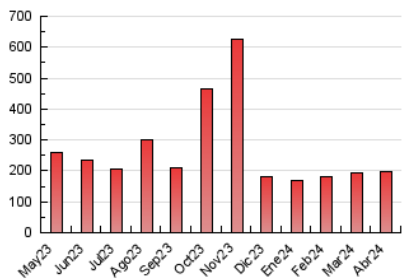

### 3. Por día del mes (Nacional e Internacional)

Día	N. únicos	Visitas	Páginas	Día	N. únicos	Visitas	Páginas	Día	N. únicos	Visitas	Páginas
1	2.160	2.255	5.895	11	1.946	2.010	4.583	21	2.417	2.500	6.752
2	2.154	2.238	5.924	12	2.268	2.329	5.701	22	2.435	2.524	6.776
3	2.063	1.991	10.193	13	2.164	2.233	5.465	23	2.199	2.282	5.890
4	1.988	2.045	4.405	14	2.569	2.724	13.103	24	1.971	2.048	5.010
5	1.869	1.909	4.751	15	2.731	2.867	14.826	25	1.808	1.878	4.454
6	2.015	2.089	5.089	16	2.228	2.320	11.152	26	1.822	1.887	6.135
7	2.282	2.369	6.956	17	1.989	2.071	7.335	27	1.996	2.054	5.227
8	2.120	2.203	5.364	18	1.911	1.973	5.825	28	2.262	2.349	6.216
9	2.027	2.099	5.459	19	1.957	2.027	4.681	29	2.364	2.456	5.980
10	2.025	2.108	5.559	20	1.965	2.042	5.274	30	2.158	2.254	5.757

##### 4.1 Por día de la semana (promedio)

N. únicos / Visitas (x 100)

Páginas (x 100)

##### 4.2 Por franja horaria (promedio)

Visitas\_ (x 1000)

Páginas (x 1000)

##### 4.3 Por meses

N. únicos / Visitas (x 1000)

Páginas (x 1000)