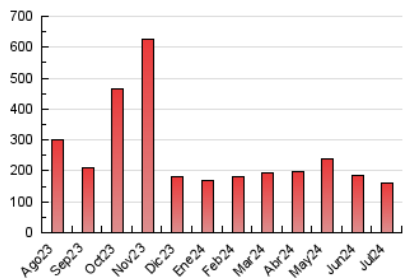

### 3. Por día del mes (Nacional e Internacional)

Día	N. únicos	Visitas	Páginas	Día	N. únicos	Visitas	Páginas	Día	N. únicos	Visitas	Páginas
1	2.718	2.815	6.463	11	1.990	2.080	5.411	21	2.081	2.159	5.545
2	2.909	3.023	6.486	12	2.156	2.219	5.544	22	1.869	1.920	4.751
3	2.455	2.532	5.802	13	2.174	2.240	5.125	23	1.862	1.909	4.528
4	2.355	2.432	5.585	14	1.994	2.081	5.352	24	1.805	1.866	4.043
5	2.241	2.329	5.779	15	1.921	1.988	4.625	25	2.409	2.470	5.177
6	2.192	2.280	5.552	16	1.933	1.990	4.539	26	1.756	1.801	3.840
7	3.089	3.364	8.386	17	1.868	1.937	4.885	27	1.705	1.767	3.751
8	2.276	2.356	6.139	18	2.013	2.077	4.702	28	1.950	2.014	4.869
9	2.345	2.413	5.625	19	2.035	2.120	4.934	29	1.967	2.048	5.055
10	1.982	2.066	4.758	20	1.984	2.037	4.563	30	1.831	1.903	4.474
								31	1.814	1.871	4.542

4. Gráficas (Nacional e Internacional)

4.1 Por día de la semana (promedio)

N. únicos / Visitas (x 100)

Páginas (x 100)

4.2 Por franja horaria (promedio)

Visitas\_ (x 1000)

Páginas (x 1000)

4.3 Por meses

N. únicos / Visitas (x 1000)

Páginas (x 1000)