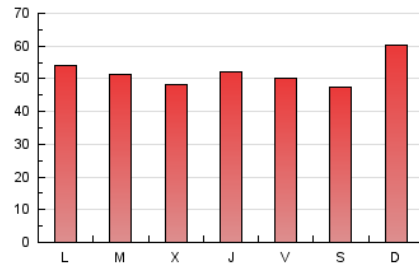

### 3. Por día del mes (Nacional e Internacional)

Día	N. únicos	Visitas	Páginas	Día	N. únicos	Visitas	Páginas	Día	N. únicos	Visitas	Páginas
1	2.718	2.815	6.463	11	1.990	2.080	5.411	21	2.081	2.159	5.545
2	2.909	3.023	6.486	12	2.156	2.219	5.544	22	1.869	1.920	4.751
3	2.455	2.532	5.802	13	2.174	2.240	5.125	23	1.862	1.909	4.528
4	2.355	2.432	5.585	14	1.994	2.081	5.352	24	1.805	1.866	4.043
5	2.241	2.329	5.779	15	1.921	1.988	4.625	25	2.409	2.470	5.177
6	2.192	2.280	5.552	16	1.933	1.990	4.539	26	1.756	1.801	3.840
7	3.089	3.364	8.386	17	1.868	1.937	4.885	27	1.705	1.767	3.751
8	2.276	2.356	6.139	18	2.013	2.077	4.702	28	1.950	2.014	4.869
9	2.345	2.413	5.625	19	2.035	2.120	4.934	29	1.967	2.048	5.055
10	1.982	2.066	4.758	20	1.984	2.037	4.563	30	1.831	1.903	4.474
								31	1.814	1.871	4.542

4. Gráficas (Nacional e Internacional)

4.1 Por día de la semana (promedio)

N. únicos / Visitas (x 100)

Páginas (x 100)

4.2 Por franja horaria (promedio)

Visitas\_ (x 1000)

Páginas (x 1000)

4.3 Por meses