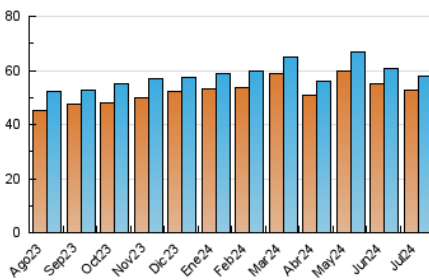

#### 3. Por día del mes (Nacional)

Día	N. únicos	Visitas	Páginas	Día	N. únicos	Visitas	Páginas	Día	N. únicos	Visitas	Páginas
1	2.281	2.342	5.320	11	1.685	1.768	4.683	21	1.788	1.855	4.872
2	2.569	2.649	5.756	12	1.859	1.915	4.728	22	1.599	1.636	4.061
3	2.111	2.171	4.968	13	1.842	1.903	4.285	23	1.586	1.618	3.700
4	2.057	2.123	4.787	14	1.708	1.780	4.406	24	1.556	1.605	3.447
5	1.876	1.945	4.852	15	1.601	1.656	3.929	25	2.135	2.187	4.545
6	1.803	1.881	4.775	16	1.559	1.604	3.704	26	1.452	1.487	3.064
7	2.645	2.794	7.315	17	1.583	1.638	4.181	27	1.442	1.490	2.973
8	1.921	1.991	5.341	18	1.735	1.782	3.921	28	1.678	1.732	4.175
9	1.988	2.045	4.716	19	1.767	1.825	4.143	29	1.652	1.719	4.165
10	1.631	1.692	4.009	20	1.705	1.749	3.778	30	1.603	1.657	3.966
								31	1.417	1.467	3.538

#### 4.1 Por día de la semana (promedio)

N. únicos / Visitas (x 100)

Páginas (x 100)

#### 4.2 Por franja horaria (promedio)

Visitas\_ (x 1000)

Páginas (x 1000)

#### 4.3 Por meses

N. únicos / Visitas (x 1000)

Páginas (x 1000)