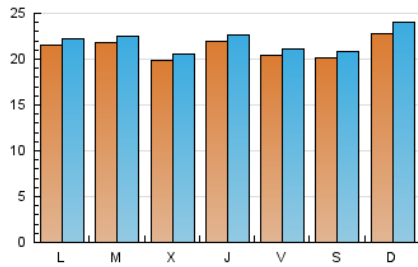

4. Gráficas (Nacional e Internacional)

4.1 Por día de la semana (promedio)

N. únicos / Visitas (x 100)