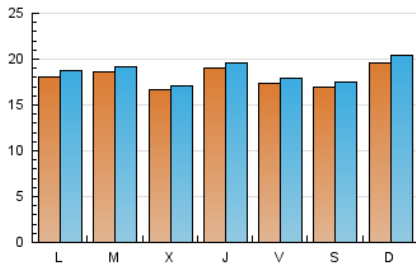

4. Gráficas (Nacional)

4.1 Por día de la semana (promedio)

N. únicos / Visitas (x 100)