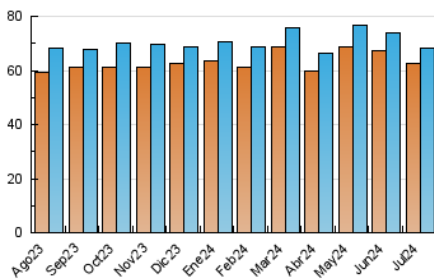

4.3 Por meses

N. únicos / Visitas (x 1000)