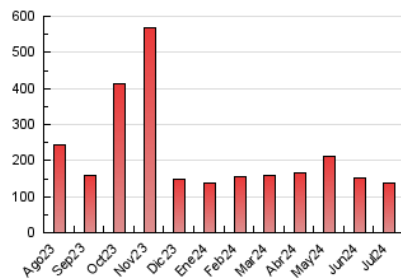

#### 3. Por día del mes (Nacional)

Día	N. únicos	Visitas	Páginas	Día	N. únicos	Visitas	Páginas	Día	N. únicos	Visitas	Páginas
1	2.281	2.342	5.320	11	1.685	1.768	4.683	21	1.788	1.855	4.872
2	2.569	2.649	5.756	12	1.859	1.915	4.728	22	1.599	1.636	4.061
3	2.111	2.171	4.968	13	1.842	1.903	4.285	23	1.586	1.618	3.700
4	2.057	2.123	4.787	14	1.708	1.780	4.406	24	1.556	1.605	3.447
5	1.876	1.945	4.852	15	1.601	1.656	3.929	25	2.135	2.187	4.545
6	1.803	1.881	4.775	16	1.559	1.604	3.704	26	1.452	1.487	3.064
7	2.645	2.794	7.315	17	1.583	1.638	4.181	27	1.442	1.490	2.973
8	1.921	1.991	5.341	18	1.735	1.782	3.921	28	1.678	1.732	4.175
9	1.988	2.045	4.716	19	1.767	1.825	4.143	29	1.652	1.719	4.165
10	1.631	1.692	4.009	20	1.705	1.749	3.778	30	1.603	1.657	3.966
								31	1.417	1.467	3.538

#### 4.1 Por día de la semana (promedio)

N. únicos / Visitas (x 100)

Páginas (x 100)

#### 4.2 Por franja horaria (promedio)

Visitas\_ (x 1000)

Páginas (x 1000)

#### 4.3 Por meses

N. únicos / Visitas (x 1000)

Páginas (x 1000)