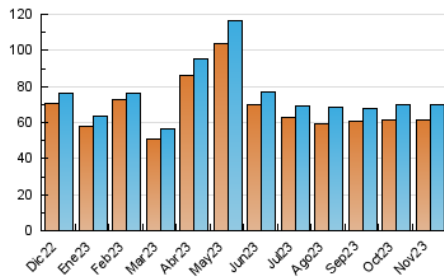

4.2 Por franja horaria (promedio)

Visitas_ (x 1000)

Páginas (x 1000)

4.3 Por meses

N. únicos / Visitas (x 1000)