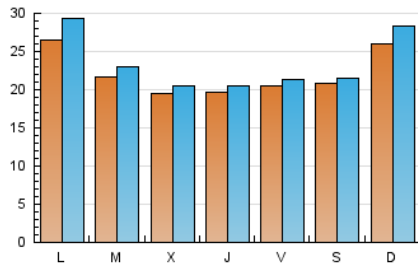

1. Cifras totales y promedios (Nacional e Internacional)

MES - AÑO	NAVEGADORES UNICOS	VISITAS	PAGINAS
Noviembre - 2023	61.404	69.863	626.216
PROMEDIO DIARIO	2.191	2.329	20.874
PROMEDIO LUNES-VIERNES	2.138	2.269	22.095
PROMEDIO SABADO-DOMINGO	2.336	2.494	17.516
PAGINAS / VISITAS	8,96		
DURACION MEDIA VISITAS	0:01:57		
TIEMPO INTERACCIÓN MEDIO	0:00:50		

2. Secciones (Nacional e Internacional)

	PAGINAS	%
HOME	14.795	2.36 %
RESTO	611.421	97.64 %

3. Por día del mes (Nacional e Internacional)

Día	N. únicos	Visitas	Páginas	Día	N. únicos	Visitas	Páginas	Día	N. únicos	Visitas	Páginas
1	1.868	1.949	6.054	11	2.194	2.254	5.872	21	1.938	2.034	12.174
2	1.793	1.841	6.198	12	3.342	4.006	70.347	22	1.921	2.015	6.867
3	1.822	1.895	4.988	13	3.891	4.704	224.105	23	1.816	1.881	6.058
4	1.920	1.976	5.494	14	2.654	2.885	54.905	24	2.135	2.220	7.134
5	2.398	2.466	7.052	15	2.156	2.292	36.625	25	2.158	2.251	13.561
6	2.069	2.155	5.682	16	2.068	2.205	31.943	26	2.507	2.658	12.881
7	1.863	1.928	5.331	17	2.162	2.254	14.886	27	2.527	2.677	12.871
8	1.857	1.952	4.735	18	2.034	2.127	11.030	28	2.225	2.334	7.988
9	1.878	1.946	5.223	19	2.135	2.216	13.892	29	1.957	2.045	7.088
10	2.078	2.141	5.786	20	2.122	2.215	13.161	30	2.240	2.341	6.285

4. Gráficas (Nacional e Internacional)

4.1 Por día de la semana (promedio)

N. únicos / Visitas (x 100)

Páginas (x 100)

4.2 Por franja horaria (promedio)

Visitas_ (x 1000)

Páginas (x 1000)

4.3 Por meses