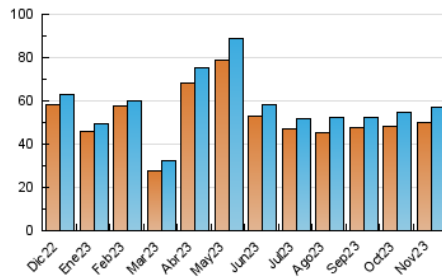

2. Secciones (Nacional)

	PAGINAS	%
HOME	13.278	2.33 %
RESTO	556.107	97.67 %

3. Por día del mes (Nacional)

Día	N. únicos	Visitas	Páginas	Día	N. únicos	Visitas	Páginas	Día	N. únicos	Visitas	Páginas
1	1.549	1.608	4.739	11	1.765	1.809	4.451	21	1.475	1.542	10.341
2	1.403	1.437	4.454	12	2.944	3.616	68.773	22	1.517	1.587	5.130
3	1.437	1.491	3.813	13	3.427	4.216	216.218	23	1.430	1.472	4.671
4	1.565	1.609	3.943	14	2.210	2.412	51.329	24	1.740	1.803	5.646
5	1.994	2.052	5.229	15	1.742	1.861	35.030	25	1.795	1.861	11.751
6	1.652	1.718	4.126	16	1.629	1.747	29.749	26	2.110	2.242	10.661
7	1.433	1.470	3.797	17	1.773	1.840	13.535	27	2.038	2.163	10.859
8	1.464	1.529	3.432	18	1.632	1.707	9.455	28	1.746	1.822	6.033
9	1.445	1.490	3.526	19	1.740	1.804	12.278	29	1.551	1.609	5.361
10	1.695	1.737	4.435	20	1.761	1.828	11.744	30	1.872	1.945	4.876

4. Gráficas (Nacional)

4.1 Por día de la semana (promedio)

N. únicos / Visitas (x 100)

Páginas (x 100)

4.2 Por franja horaria (promedio)

Visitas_ (x 1000)

Páginas (x 1000)

4.3 Por meses

N. únicos / Visitas (x 1000)

Páginas (x 1000)

5. Observaciones

Este Medio Electrónico de Comunicación ha sido medido por la herramienta Google Analytics de Google (GA4)

6. Definiciones básicas (Para más información ver Normas Técnicas para el Control de los Medios Electrónicos de Comunicación)

Visita:

Una secuencia ininterrumpida de páginas servidas a un usuario válido. Si dicho usuario no realiza peticiones de páginas en un periodo de tiempo (30 min) la siguiente petición constituirá el inicio de una nueva visita.