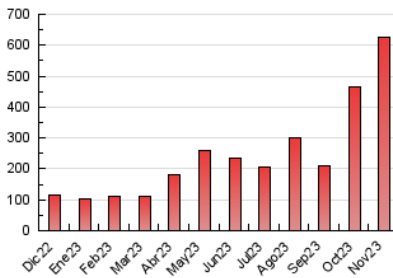

Páginas (x 1000)