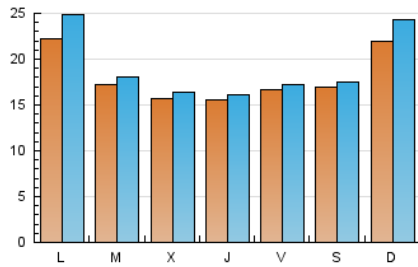

1. Cifras totales y promedios (Nacional)

MES - AÑO	NAVEGADORES UNICOS	VISITAS	PAGINAS
Noviembre - 2023	50.090	57.027	569.385
PROMEDIO DIARIO	1.784	1.901	18.980
PROMEDIO LUNES-VIERNES	1.727	1.833	20.129
PROMEDIO SABADO-DOMINGO	1.943	2.088	15.818
PAGINAS / VISITAS	9,98		
DURACION MEDIA VISITAS	0:01:54		
TIEMPO INTERACCIÓN MEDIO	0:00:52		

2. Secciones (Nacional)

	PAGINAS	%
HOME	13.278	2.33 %
RESTO	556.107	97.67 %

3. Por día del mes (Nacional)

Día	N. únicos	Visitas	Páginas	Día	N. únicos	Visitas	Páginas	Día	N. únicos	Visitas	Páginas
1	1.549	1.608	4.739	11	1.765	1.809	4.451	21	1.475	1.542	10.341
2	1.403	1.437	4.454	12	2.944	3.616	68.773	22	1.517	1.587	5.130
3	1.437	1.491	3.813	13	3.427	4.216	216.218	23	1.430	1.472	4.671
4	1.565	1.609	3.943	14	2.210	2.412	51.329	24	1.740	1.803	5.646
5	1.994	2.052	5.229	15	1.742	1.861	35.030	25	1.795	1.861	11.751
6	1.652	1.718	4.126	16	1.629	1.747	29.749	26	2.110	2.242	10.661
7	1.433	1.470	3.797	17	1.773	1.840	13.535	27	2.038	2.163	10.859
8	1.464	1.529	3.432	18	1.632	1.707	9.455	28	1.746	1.822	6.033
9	1.445	1.490	3.526	19	1.740	1.804	12.278	29	1.551	1.609	5.361
10	1.695	1.737	4.435	20	1.761	1.828	11.744	30	1.872	1.945	4.876

4. Gráficas (Nacional)

4.1 Por día de la semana (promedio)

N. únicos / Visitas (x 100)

Páginas (x 100)

4.2 Por franja horaria (promedio)

Visitas_ (x 1000)

Páginas (x 1000)

4.3 Por meses