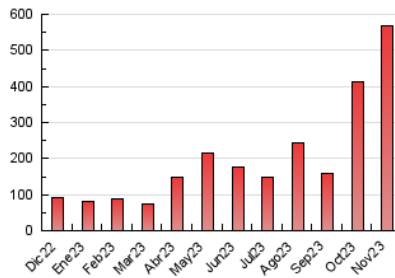

2. Secciones (Nacional)

	PAGINAS	%
HOME	13.278	2.33 %
RESTO	556.107	97.67 %

3. Por día del mes (Nacional)

Día	N. únicos	Visitas	Páginas	Día	N. únicos	Visitas	Páginas	Día	N. únicos	Visitas	Páginas
1	1.549	1.608	4.739	11	1.765	1.809	4.451	21	1.475	1.542	10.341
2	1.403	1.437	4.454	12	2.944	3.616	68.773	22	1.517	1.587	5.130
3	1.437	1.491	3.813	13	3.427	4.216	216.218	23	1.430	1.472	4.671
4	1.565	1.609	3.943	14	2.210	2.412	51.329	24	1.740	1.803	5.646
5	1.994	2.052	5.229	15	1.742	1.861	35.030	25	1.795	1.861	11.751
6	1.652	1.718	4.126	16	1.629	1.747	29.749	26	2.110	2.242	10.661
7	1.433	1.470	3.797	17	1.773	1.840	13.535	27	2.038	2.163	10.859
8	1.464	1.529	3.432	18	1.632	1.707	9.455	28	1.746	1.822	6.033
9	1.445	1.490	3.526	19	1.740	1.804	12.278	29	1.551	1.609	5.361
10	1.695	1.737	4.435	20	1.761	1.828	11.744	30	1.872	1.945	4.876

4. Gráficas (Nacional)

4.1 Por día de la semana (promedio)

N. únicos / Visitas (x 100)

Páginas (x 100)

4.2 Por franja horaria (promedio)

Visitas_ (x 1000)

Páginas (x 1000)

4.3 Por meses

N. únicos / Visitas (x 1000)

Páginas (x 1000)

5. Observaciones

Este Medio Electrónico de Comunicación ha sido medido por la herramienta Google Analytics de Google (GA4)

6. Definiciones básicas (Para más información ver Normas Técnicas para el Control de los Medios Electrónicos de Comunicación)

Visita:

Una secuencia ininterrumpida de páginas servidas a un usuario válido. Si dicho usuario no realiza peticiones de páginas en un periodo de tiempo (30 min) la siguiente petición constituirá el inicio de una nueva visita.