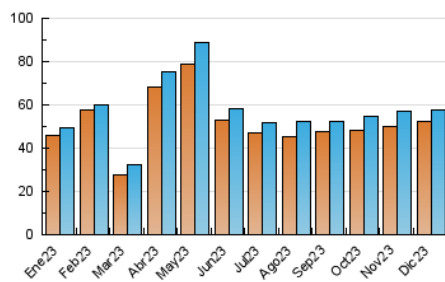

2. Secciones (Nacional)

	PAGINAS	%
HOME	14.516	9.73 %
RESTO	134.597	90.27 %

3. Por día del mes (Nacional)

Día	N. únicos	Visitas	Páginas	Día	N. únicos	Visitas	Páginas	Día	N. únicos	Visitas	Páginas
1	1.476	1.549	4.202	11	2.007	2.093	5.594	21	1.638	1.699	3.891
2	1.504	1.569	5.275	12	1.744	1.813	4.432	22	1.799	1.848	4.275
3	1.956	2.008	5.632	13	1.739	1.800	3.899	23	1.903	1.960	4.382
4	1.494	1.555	4.866	14	1.702	1.755	3.950	24	1.594	1.653	4.152
5	1.478	1.535	4.423	15	1.784	1.828	4.224	25	1.642	1.703	4.182
6	1.556	1.619	4.749	16	2.221	2.280	5.120	26	1.749	1.820	4.923
7	1.533	1.573	4.135	17	2.454	2.539	7.354	27	1.770	1.837	5.087
8	1.631	1.657	5.240	18	1.884	1.964	5.260	28	1.648	1.704	4.288
9	1.842	1.894	4.758	19	1.956	2.027	5.192	29	1.721	1.782	4.292
10	2.048	2.098	5.604	20	2.357	2.470	6.823	30	1.954	2.023	4.905
								31	1.649	1.723	4.004

4. Gráficas (Nacional)

4.1 Por día de la semana (promedio)

N. únicos / Visitas (x 100)

Páginas (x 100)

4.2 Por franja horaria (promedio)

Visitas_ (x 1000)

Páginas (x 1000)

4.3 Por meses

N. únicos / Visitas (x 1000)

Páginas (x 1000)

5. Observaciones

Este Medio Electrónico de Comunicación ha sido medido por la herramienta Google Analytics de Google (GA4)

6. Definiciones básicas (Para más información ver Normas Técnicas para el Control de los Medios Electrónicos de Comunicación)

Visita:

Una secuencia ininterrumpida de páginas servidas a un usuario válido. Si dicho usuario no realiza peticiones de páginas en un periodo de tiempo (30 min) la siguiente petición constituirá el inicio de una nueva visita.