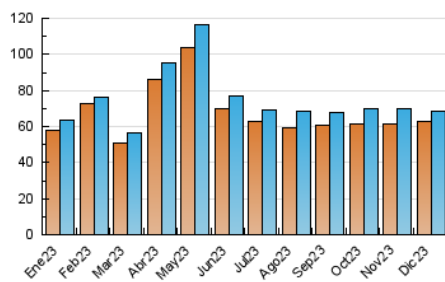

4.3 Por meses

N. únicos / Visitas (x 1000)