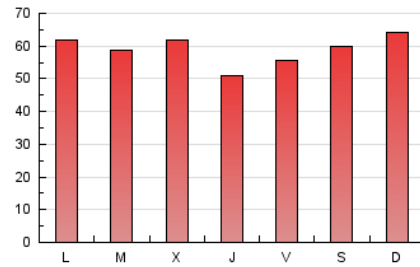

1. Cifras totales y promedios (Nacional e Internacional)

MES - AÑO	NAVEGADORES UNICOS	VISITAS	PAGINAS
Diciembre - 2023	62.758	68.731	182.986
PROMEDIO DIARIO	2.138	2.217	5.903
PROMEDIO LUNES-VIERNES	2.083	2.165	5.767
PROMEDIO SABADO-DOMINGO	2.256	2.328	6.188
PAGINAS / VISITAS	2,66		
DURACION MEDIA VISITAS	0:01:13		
TIEMPO INTERACCIÓN MEDIO	0:00:30		

2. Secciones (Nacional e Internacional)

	PAGINAS	%
HOME	16.008	8.75 %
RESTO	166.978	91.25 %

3. Por día del mes (Nacional e Internacional)

Día	N. únicos	Visitas	Páginas	Día	N. únicos	Visitas	Páginas	Día	N. únicos	Visitas	Páginas
1	1.867	1.966	5.794	11	2.350	2.459	6.431	21	1.947	2.028	4.652
2	1.860	1.943	7.173	12	2.118	2.202	5.477	22	2.114	2.179	5.102
3	2.366	2.441	7.292	13	2.085	2.178	4.859	23	2.237	2.302	5.122
4	1.933	2.026	7.162	14	2.073	2.145	4.813	24	1.875	1.955	4.882
5	1.875	1.958	5.929	15	2.159	2.219	5.143	25	1.917	1.988	4.945
6	1.899	1.985	6.199	16	2.549	2.621	5.840	26	2.114	2.195	5.873
7	1.891	1.946	5.736	17	2.797	2.823	8.206	27	2.110	2.191	5.961
8	1.958	1.998	6.454	18	2.224	2.328	6.214	28	2.029	2.099	5.196
9	2.200	2.273	6.014	19	2.283	2.364	6.224	29	2.088	2.173	5.233
10	2.412	2.487	6.665	20	2.701	2.828	7.706	30	2.268	2.356	5.723
								31	1.993	2.075	4.966

4. Gráficas (Nacional e Internacional)

4.1 Por día de la semana (promedio)

N. únicos / Visitas (x 100)

Páginas (x 100)

4.2 Por franja horaria (promedio)

Visitas_ (x 1000)

Páginas (x 1000)

4.3 Por meses