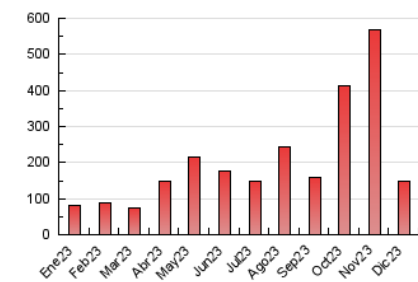

2. Secciones (Nacional)

	PAGINAS	%
HOME	14.516	9.73 %
RESTO	134.597	90.27 %

3. Por día del mes (Nacional)

Día	N. únicos	Visitas	Páginas	Día	N. únicos	Visitas	Páginas	Día	N. únicos	Visitas	Páginas
1	1.476	1.549	4.202	11	2.007	2.093	5.594	21	1.638	1.699	3.891
2	1.504	1.569	5.275	12	1.744	1.813	4.432	22	1.799	1.848	4.275
3	1.956	2.008	5.632	13	1.739	1.800	3.899	23	1.903	1.960	4.382
4	1.494	1.555	4.866	14	1.702	1.755	3.950	24	1.594	1.653	4.152
5	1.478	1.535	4.423	15	1.784	1.828	4.224	25	1.642	1.703	4.182
6	1.556	1.619	4.749	16	2.221	2.280	5.120	26	1.749	1.820	4.923
7	1.533	1.573	4.135	17	2.454	2.539	7.354	27	1.770	1.837	5.087
8	1.631	1.657	5.240	18	1.884	1.964	5.260	28	1.648	1.704	4.288
9	1.842	1.894	4.758	19	1.956	2.027	5.192	29	1.721	1.782	4.292
10	2.048	2.098	5.604	20	2.357	2.470	6.823	30	1.954	2.023	4.905
								31	1.649	1.723	4.004

4. Gráficas (Nacional)

4.1 Por día de la semana (promedio)

N. únicos / Visitas (x 100)

Páginas (x 100)

4.2 Por franja horaria (promedio)

Visitas_ (x 1000)

Páginas (x 1000)

4.3 Por meses

N. únicos / Visitas (x 1000)

Páginas (x 1000)

5. Observaciones

Este Medio Electrónico de Comunicación ha sido medido por la herramienta Google Analytics de Google (GA4)

6. Definiciones básicas (Para más información ver Normas Técnicas para el Control de los Medios Electrónicos de Comunicación)

Visita:

Una secuencia ininterrumpida de páginas servidas a un usuario válido. Si dicho usuario no realiza peticiones de páginas en un periodo de tiempo (30 min) la siguiente petición constituirá el inicio de una nueva visita.