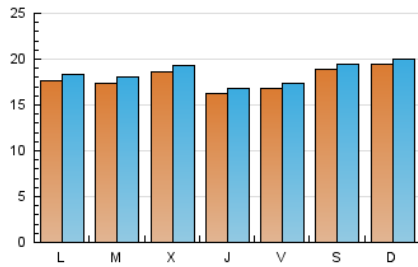

1. Cifras totales y promedios (Nacional)

MES - AÑO	NAVEGADORES UNICOS	VISITAS	PAGINAS
Diciembre - 2023	52.176	57.378	149.113
PROMEDIO DIARIO	1.788	1.851	4.810
PROMEDIO LUNES-VIERNES	1.729	1.792	4.663
PROMEDIO SABADO-DOMINGO	1.913	1.975	5.119
PAGINAS / VISITAS	2,60		
DURACION MEDIA VISITAS	0:01:06		
TIEMPO INTERACCIÓN MEDIO	0:00:28		

2. Secciones (Nacional)

	PAGINAS	%
HOME	14.516	9.73 %
RESTO	134.597	90.27 %

3. Por día del mes (Nacional)

Día	N. únicos	Visitas	Páginas	Día	N. únicos	Visitas	Páginas	Día	N. únicos	Visitas	Páginas
1	1.476	1.549	4.202	11	2.007	2.093	5.594	21	1.638	1.699	3.891
2	1.504	1.569	5.275	12	1.744	1.813	4.432	22	1.799	1.848	4.275
3	1.956	2.008	5.632	13	1.739	1.800	3.899	23	1.903	1.960	4.382
4	1.494	1.555	4.866	14	1.702	1.755	3.950	24	1.594	1.653	4.152
5	1.478	1.535	4.423	15	1.784	1.828	4.224	25	1.642	1.703	4.182
6	1.556	1.619	4.749	16	2.221	2.280	5.120	26	1.749	1.820	4.923
7	1.533	1.573	4.135	17	2.454	2.539	7.354	27	1.770	1.837	5.087
8	1.631	1.657	5.240	18	1.884	1.964	5.260	28	1.648	1.704	4.288
9	1.842	1.894	4.758	19	1.956	2.027	5.192	29	1.721	1.782	4.292
10	2.048	2.098	5.604	20	2.357	2.470	6.823	30	1.954	2.023	4.905
								31	1.649	1.723	4.004

4. Gráficas (Nacional)

4.1 Por día de la semana (promedio)

N. únicos / Visitas (x 100)

Páginas (x 100)

4.2 Por franja horaria (promedio)

Visitas_ (x 1000)

Páginas (x 1000)

4.3 Por meses