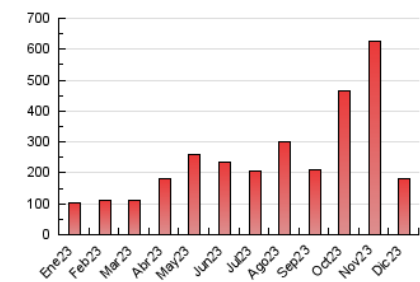

Páginas (x 1000)