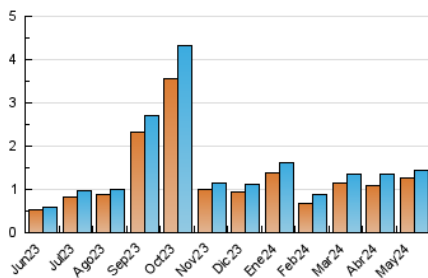

2. Secciones (Nacional)

	PAGINAS	%
HOME	173	9.78 %
RESTO	1.596	90.22 %

3. Por día del mes (Nacional)

Día	N. únicos	Visitas	Páginas	Día	N. únicos	Visitas	Páginas	Día	N. únicos	Visitas	Páginas
1	32	33	38	11	31	31	34	21	60	64	72
2	38	38	45	12	42	44	52	22	47	50	66
3	38	39	51	13	44	46	58	23	59	64	71
4	22	23	28	14	57	60	77	24	56	58	67
5	26	28	34	15	44	48	50	25	47	50	52
6	51	52	61	16	72	76	91	26	39	41	45
7	47	53	62	17	49	49	55	27	46	49	55
8	36	41	52	18	35	36	38	28	39	46	54
9	39	40	48	19	30	34	41	29	40	43	49
10	40	43	48	20	58	68	74	30	40	43	136
								31	53	60	65

4. Gráficas (Nacional)

4.1 Por día de la semana (promedio)

N. únicos / Visitas (x 100)

Páginas (x 100)

4.2 Por franja horaria (promedio)

Visitas_ (x 1000)

Páginas (x 1000)

4.3 Por meses

N. únicos / Visitas (x 1000)

Páginas (x 1000)

5. Observaciones

Este Medio Electrónico de Comunicación ha sido medido por la herramienta Google Analytics de Google (GA4)

6. Definiciones básicas (Para más información ver Normas Técnicas para el Control de los Medios Electrónicos de Comunicación)

Visita:

Una secuencia ininterrumpida de páginas servidas a un usuario válido. Si dicho usuario no realiza peticiones de páginas en un periodo de tiempo (30 min) la siguiente petición constituirá el inicio de una nueva visita.