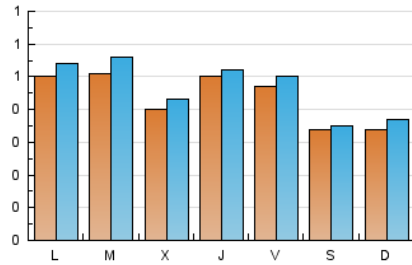

ANDALUCÍA GAME

1. Cifras totales y promedios (Nacional)

MES - AÑO	NAVEGADORES UNICOS	VISITAS	PAGINAS
Mayo - 2024	1.256	1.450	1.769
PROMEDIO DIARIO	44	47	57
PROMEDIO LUNES-VIERNES	47	51	63
PROMEDIO SABADO-DOMINGO	34	36	41
PAGINAS / VISITAS	1,22		
DURACION MEDIA VISITAS	0:01:30		
TIEMPO INTERACCIÓN MEDIO	0:00:28		

2. Secciones (Nacional)

	PAGINAS	%
HOME	173	9.78 %
RESTO	1.596	90.22 %

3. Por día del mes (Nacional)

Día	N. únicos	Visitas	Páginas	Día	N. únicos	Visitas	Páginas	Día	N. únicos	Visitas	Páginas
1	32	33	38	11	31	31	34	21	60	64	72
2	38	38	45	12	42	44	52	22	47	50	66
3	38	39	51	13	44	46	58	23	59	64	71
4	22	23	28	14	57	60	77	24	56	58	67
5	26	28	34	15	44	48	50	25	47	50	52
6	51	52	61	16	72	76	91	26	39	41	45
7	47	53	62	17	49	49	55	27	46	49	55
8	36	41	52	18	35	36	38	28	39	46	54
9	39	40	48	19	30	34	41	29	40	43	49
10	40	43	48	20	58	68	74	30	40	43	136
								31	53	60	65

4. Gráficas (Nacional)

4.1 Por día de la semana (promedio)

N. únicos / Visitas (x 100)

Páginas (x 100)

4.2 Por franja horaria (promedio)

Visitas_ (x 1000)

Páginas (x 1000)

4.3 Por meses