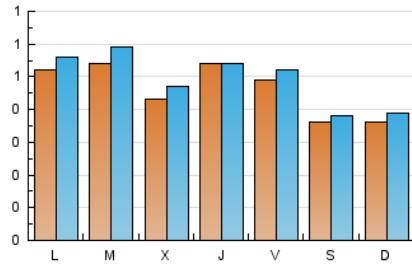

ANDALUCÍA GAME

1. Cifras totales y promedios (Nacional e Internacional)

MES - AÑO	NAVEGADORES UNICOS	VISITAS	PAGINAS
Mayo - 2024	1.332	1.529	2.227
PROMEDIO DIARIO	46	49	72
PROMEDIO LUNES-VIERNES	50	53	82
PROMEDIO SABADO-DOMINGO	36	38	43
PAGINAS / VISITAS	1,46		
DURACION MEDIA VISITAS	0:01:30		
TIEMPO INTERACCIÓN MEDIO	0:00:32		

2. Secciones (Nacional e Internacional)

	PAGINAS	%
HOME	186	8.35 %
RESTO	2.041	91.65 %

3. Por día del mes (Nacional e Internacional)

Día	N. únicos	Visitas	Páginas	Día	N. únicos	Visitas	Páginas	Día	N. únicos	Visitas	Páginas
1	34	37	44	11	32	32	35	21	61	65	73
2	39	39	46	12	44	47	55	22	52	57	77
3	39	40	52	13	49	51	64	23	61	66	73
4	25	27	32	14	61	64	84	24	58	60	70
5	27	29	35	15	49	53	55	25	50	53	55
6	53	54	63	16	74	78	93	26	41	43	47
7	51	57	67	17	51	51	59	27	49	52	58
8	39	44	55	18	38	39	41	28	41	48	56
9	40	41	49	19	32	36	43	29	41	44	50
10	42	45	50	20	58	68	74	30	54	45	503
								31	56	64	69

4. Gráficas (Nacional e Internacional)

4.1 Por día de la semana (promedio)

N. únicos / Visitas (x 100)

Páginas (x 100)

4.2 Por franja horaria (promedio)

Visitas_ (x 1000)

Páginas (x 1000)

4.3 Por meses