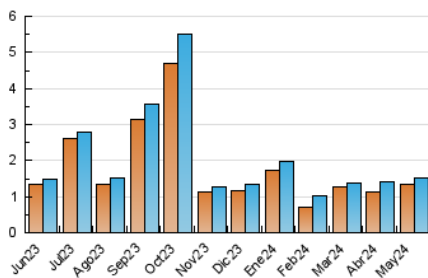

4.3 Por meses

N. únicos / Visitas (x 1000)