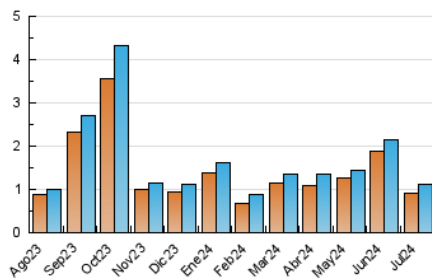

4.3 Por meses

N. únicos / Visitas (x 1000)