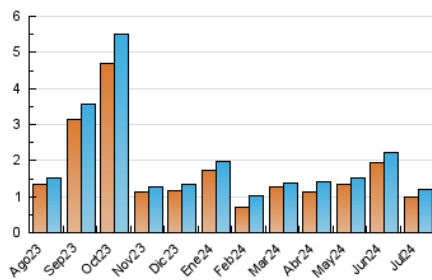

4.3 Por meses

N. únicos / Visitas (x 1000)