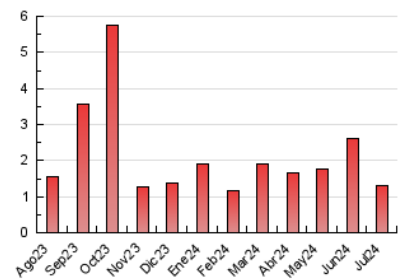

ANDALUCÍA GAME

1. Cifras totales y promedios (Nacional)

MES - AÑO	NAVEGADORES UNICOS	VISITAS	PAGINAS
Julio - 2024	920	1.130	1.290
PROMEDIO DIARIO	33	36	42
PROMEDIO LUNES-VIERNES	36	40	45
PROMEDIO SABADO-DOMINGO	24	26	31
PAGINAS / VISITAS	1,14		
DURACION MEDIA VISITAS	0:01:29		
TIEMPO INTERACCIÓN MEDIO	0:00:25		

2. Secciones (Nacional)

	PAGINAS	%
HOME	161	12.48 %
RESTO	1.129	87.52 %

3. Por día del mes (Nacional)

Día	N. únicos	Visitas	Páginas	Día	N. únicos	Visitas	Páginas	Día	N. únicos	Visitas	Páginas
1	52	54	58	11	37	43	48	21	24	25	28
2	40	40	60	12	35	41	44	22	30	34	36
3	42	46	47	13	16	16	17	23	31	33	33
4	38	42	44	14	30	35	46	24	28	32	44
5	39	41	41	15	50	56	60	25	22	24	25
6	30	32	30	16	35	43	51	26	23	26	28
7	29	30	29	17	39	47	58	27	20	25	32
8	46	49	55	18	27	32	36	28	19	20	23
9	32	35	35	19	22	24	32	29	41	43	50
10	45	50	54	20	26	28	40	30	41	48	57
								31	31	36	49

4. Gráficas (Nacional)

4.1 Por día de la semana (promedio)

N. únicos / Visitas (x 100)

Páginas (x 100)

4.2 Por franja horaria (promedio)

Visitas_ (x 1000)

Páginas (x 1000)

4.3 Por meses

N. únicos / Visitas (x 1000)

Páginas (x 1000)

5. Observaciones

Este Medio Electrónico de Comunicación ha sido medido por la herramienta Google Analytics de Google (GA4)

6. Definiciones básicas (Para más información ver Normas Técnicas para el Control de los Medios Electrónicos de Comunicación)