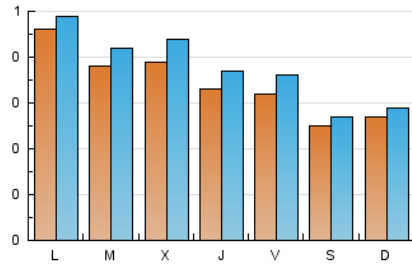

ANDALUCÍA GAME

1. Cifras totales y promedios (Nacional e Internacional)

MES - AÑO	NAVEGADORES UNICOS	VISITAS	PAGINAS
Julio - 2024	973	1.188	1.358
PROMEDIO DIARIO	35	38	44
PROMEDIO LUNES-VIERNES	38	42	48
PROMEDIO SABADO-DOMINGO	26	28	33
PAGINAS / VISITAS	1,14		
DURACION MEDIA VISITAS	0:01:27		
TIEMPO INTERACCIÓN MEDIO	0:00:25		

2. Secciones (Nacional e Internacional)

	PAGINAS	%
HOME	172	12.67 %
RESTO	1.186	87.33 %

3. Por día del mes (Nacional e Internacional)

Día	N. únicos	Visitas	Páginas	Día	N. únicos	Visitas	Páginas	Día	N. únicos	Visitas	Páginas
1	52	54	58	11	39	45	50	21	25	26	29
2	42	42	62	12	38	44	47	22	31	35	37
3	43	48	50	13	18	18	19	23	32	34	34
4	39	43	45	14	30	35	46	24	29	33	45
5	43	46	45	15	55	61	66	25	24	26	27
6	33	36	37	16	37	45	53	26	25	28	30
7	30	31	30	17	39	47	58	27	20	25	32
8	48	52	58	18	30	35	40	28	21	22	25
9	34	37	37	19	22	24	32	29	42	44	52
10	50	55	59	20	28	30	42	30	43	50	63
								31	32	37	50

4. Gráficas (Nacional e Internacional)

4.1 Por día de la semana (promedio)

N. únicos / Visitas (x 100)

Páginas (x 100)

4.2 Por franja horaria (promedio)

Visitas_ (x 1000)

Páginas (x 1000)

4.3 Por meses