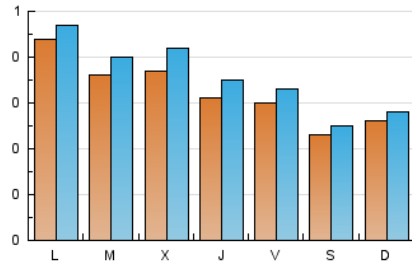

ANDALUCÍA GAME

1. Cifras totales y promedios (Nacional)

MES - AÑO	NAVEGADORES UNICOS	VISITAS	PAGINAS
Julio - 2024	920	1.130	1.290
PROMEDIO DIARIO	33	36	42
PROMEDIO LUNES-VIERNES	36	40	45
PROMEDIO SABADO-DOMINGO	24	26	31
PAGINAS / VISITAS	1,14		
DURACION MEDIA VISITAS	0:01:29		
TIEMPO INTERACCIÓN MEDIO	0:00:25		

2. Secciones (Nacional)

	PAGINAS	%
HOME	161	12.48 %
RESTO	1.129	87.52 %

3. Por día del mes (Nacional)

Día	N. únicos	Visitas	Páginas	Día	N. únicos	Visitas	Páginas	Día	N. únicos	Visitas	Páginas
1	52	54	58	11	37	43	48	21	24	25	28
2	40	40	60	12	35	41	44	22	30	34	36
3	42	46	47	13	16	16	17	23	31	33	33
4	38	42	44	14	30	35	46	24	28	32	44
5	39	41	41	15	50	56	60	25	22	24	25
6	30	32	30	16	35	43	51	26	23	26	28
7	29	30	29	17	39	47	58	27	20	25	32
8	46	49	55	18	27	32	36	28	19	20	23
9	32	35	35	19	22	24	32	29	41	43	50
10	45	50	54	20	26	28	40	30	41	48	57
								31	31	36	49

4. Gráficas (Nacional)

4.1 Por día de la semana (promedio)

N. únicos / Visitas (x 100)

Páginas (x 100)

4.2 Por franja horaria (promedio)

Visitas_ (x 1000)

Páginas (x 1000)

4.3 Por meses