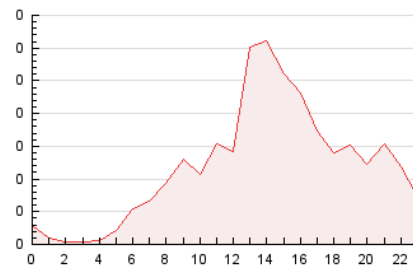

2. Secciones (Nacional e Internacional)

	PAGINAS	%
HOME	322	11.39 %
RESTO	2.506	88.61 %

3. Por día del mes (Nacional e Internacional)

Día	N. únicos	Visitas	Páginas	Día	N. únicos	Visitas	Páginas	Día	N. únicos	Visitas	Páginas
1	28	31	54	11	83	86	105	21	12	13	13
2	30	33	51	12	84	95	137	22	43	48	54
3	21	23	28	13	33	33	39	23	140	157	198
4	27	29	38	14	18	19	22	24	114	133	150
5	36	39	52	15	527	566	624	25	71	78	103
6	21	23	32	16	145	157	170	26	44	50	60
7	15	16	23	17	111	129	157	27	13	14	17
8	42	51	61	18	154	169	193	28	12	13	17
9	29	33	52	19	65	67	81	29	22	31	40
10	77	90	104	20	29	33	33	30	56	63	78
								31	27	32	42

4. Gráficas (Nacional e Internacional)

4.1 Por día de la semana (promedio)

N. únicos / Visitas (x 100)

Páginas (x 100)

4.2 Por franja horaria (promedio)

Visitas_ (x 1000)

Páginas (x 1000)

4.3 Por meses