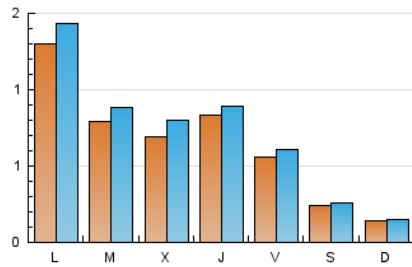

1. Cifras totales y promedios (Nacional)

MES - AÑO	NAVEGADORES UNICOS	VISITAS	PAGINAS
Julio - 2024	1.611	2.317	2.789
PROMEDIO DIARIO	68	75	90
PROMEDIO LUNES-VIERNES	85	94	113
PROMEDIO SABADO-DOMINGO	19	20	24
PAGINAS / VISITAS	1,20		
DURACION MEDIA VISITAS	0:01:13		
TIEMPO INTERACCIÓN MEDIO	0:00:21		

2. Secciones (Nacional)

	PAGINAS	%
HOME	320	11.47 %
RESTO	2.469	88.53 %

3. Por día del mes (Nacional)

Día	N. únicos	Visitas	Páginas	Día	N. únicos	Visitas	Páginas	Día	N. únicos	Visitas	Páginas
1	28	31	54	11	83	86	105	21	11	12	12
2	30	33	51	12	83	94	136	22	43	48	54
3	21	23	28	13	33	33	39	23	139	156	197
4	26	28	37	14	18	19	22	24	112	131	148
5	33	36	48	15	520	558	616	25	71	78	103
6	21	23	32	16	143	155	168	26	44	50	60
7	14	15	22	17	109	127	155	27	13	14	17
8	40	49	59	18	152	165	188	28	12	13	17
9	28	32	51	19	63	65	79	29	20	29	38
10	75	86	100	20	29	33	33	30	56	63	78
								31	27	32	42

4. Gráficas (Nacional)

4.1 Por día de la semana (promedio)

N. únicos / Visitas (x 100)

Páginas (x 100)

4.2 Por franja horaria (promedio)

Visitas_ (x 1000)

Páginas (x 1000)

4.3 Por meses