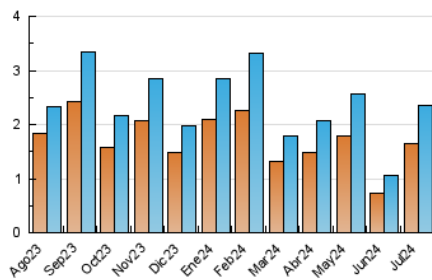

4.3 Por meses

N. únicos / Visitas (x 1000)