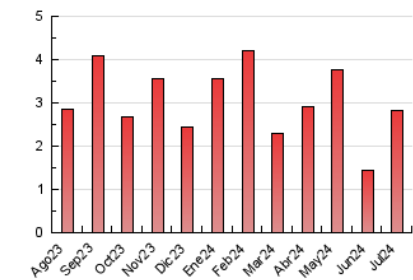

Páginas (x 1000)