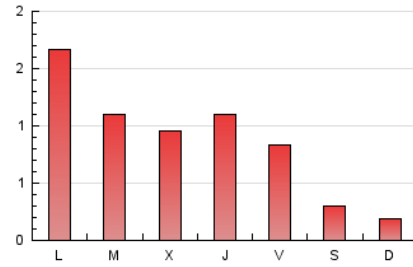

1. Cifras totales y promedios (Nacional e Internacional)

MES - AÑO	NAVEGADORES UNICOS	VISITAS	PAGINAS
Julio - 2024	1.638	2.354	2.828
PROMEDIO DIARIO	69	76	91
PROMEDIO LUNES-VIERNES	86	95	114
PROMEDIO SABADO-DOMINGO	19	21	25
PAGINAS / VISITAS	1,20		
DURACION MEDIA VISITAS	0:01:13		
TIEMPO INTERACCIÓN MEDIO	0:00:21		

2. Secciones (Nacional e Internacional)

	PAGINAS	%
HOME	322	11.39 %
RESTO	2.506	88.61 %

3. Por día del mes (Nacional e Internacional)

Día	N. únicos	Visitas	Páginas	Día	N. únicos	Visitas	Páginas	Día	N. únicos	Visitas	Páginas
1	28	31	54	11	83	86	105	21	12	13	13
2	30	33	51	12	84	95	137	22	43	48	54
3	21	23	28	13	33	33	39	23	140	157	198
4	27	29	38	14	18	19	22	24	114	133	150
5	36	39	52	15	527	566	624	25	71	78	103
6	21	23	32	16	145	157	170	26	44	50	60
7	15	16	23	17	111	129	157	27	13	14	17
8	42	51	61	18	154	169	193	28	12	13	17
9	29	33	52	19	65	67	81	29	22	31	40
10	77	90	104	20	29	33	33	30	56	63	78
								31	27	32	42

4. Gráficas (Nacional e Internacional)

4.1 Por día de la semana (promedio)

N. únicos / Visitas (x 100)

Páginas (x 100)

4.2 Por franja horaria (promedio)

Visitas_ (x 1000)

Páginas (x 1000)

4.3 Por meses