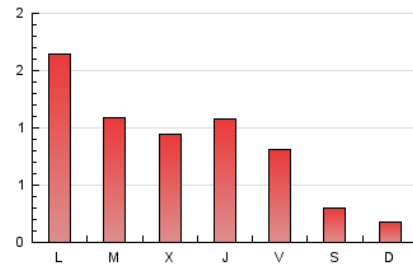

1. Cifras totales y promedios (Nacional)

MES - AÑO	NAVEGADORES UNICOS	VISITAS	PAGINAS
Julio - 2024	1.611	2.317	2.789
PROMEDIO DIARIO	68	75	90
PROMEDIO LUNES-VIERNES	85	94	113
PROMEDIO SABADO-DOMINGO	19	20	24
PAGINAS / VISITAS	1,20		
DURACION MEDIA VISITAS	0:01:13		
TIEMPO INTERACCIÓN MEDIO	0:00:21		

2. Secciones (Nacional)

	PAGINAS	%
HOME	320	11.47 %
RESTO	2.469	88.53 %

3. Por día del mes (Nacional)

Día	N. únicos	Visitas	Páginas	Día	N. únicos	Visitas	Páginas	Día	N. únicos	Visitas	Páginas
1	28	31	54	11	83	86	105	21	11	12	12
2	30	33	51	12	83	94	136	22	43	48	54
3	21	23	28	13	33	33	39	23	139	156	197
4	26	28	37	14	18	19	22	24	112	131	148
5	33	36	48	15	520	558	616	25	71	78	103
6	21	23	32	16	143	155	168	26	44	50	60
7	14	15	22	17	109	127	155	27	13	14	17
8	40	49	59	18	152	165	188	28	12	13	17
9	28	32	51	19	63	65	79	29	20	29	38
10	75	86	100	20	29	33	33	30	56	63	78
								31	27	32	42

4. Gráficas (Nacional)

4.1 Por día de la semana (promedio)

N. únicos / Visitas (x 100)

Páginas (x 100)

4.2 Por franja horaria (promedio)

Visitas_ (x 1000)

Páginas (x 1000)

4.3 Por meses