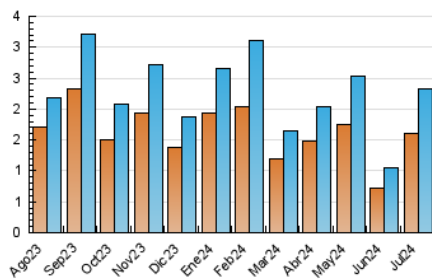

4.3 Por meses

N. únicos / Visitas (x 1000)