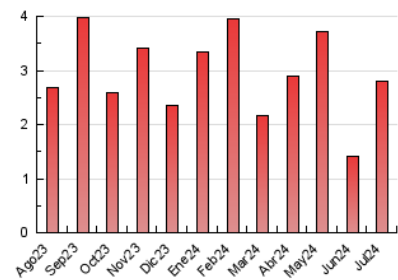

1. Cifras totales y promedios (Nacional)

MES - AÑO	NAVEGADORES UNICOS	VISITAS	PAGINAS
Julio - 2024	1.611	2.317	2.789
PROMEDIO DIARIO	68	75	90
PROMEDIO LUNES-VIERNES	85	94	113
PROMEDIO SABADO-DOMINGO	19	20	24
PAGINAS / VISITAS	1,20		
DURACION MEDIA VISITAS	0:01:13		
TIEMPO INTERACCIÓN MEDIO	0:00:21		

2. Secciones (Nacional)

	PAGINAS	%
HOME	320	11.47 %
RESTO	2.469	88.53 %

3. Por día del mes (Nacional)

Día	N. únicos	Visitas	Páginas	Día	N. únicos	Visitas	Páginas	Día	N. únicos	Visitas	Páginas
1	28	31	54	11	83	86	105	21	11	12	12
2	30	33	51	12	83	94	136	22	43	48	54
3	21	23	28	13	33	33	39	23	139	156	197
4	26	28	37	14	18	19	22	24	112	131	148
5	33	36	48	15	520	558	616	25	71	78	103
6	21	23	32	16	143	155	168	26	44	50	60
7	14	15	22	17	109	127	155	27	13	14	17
8	40	49	59	18	152	165	188	28	12	13	17
9	28	32	51	19	63	65	79	29	20	29	38
10	75	86	100	20	29	33	33	30	56	63	78
								31	27	32	42

4. Gráficas (Nacional)

4.1 Por día de la semana (promedio)

N. únicos / Visitas (x 100)

Páginas (x 100)

4.2 Por franja horaria (promedio)

Visitas_ (x 1000)

Páginas (x 1000)

4.3 Por meses

N. únicos / Visitas (x 1000)

Páginas (x 1000)

5. Observaciones

Este Medio Electrónico de Comunicación ha sido medido por la herramienta Google Analytics de Google (GA4)

6. Definiciones básicas (Para más información ver Normas Técnicas para el Control de los Medios Electrónicos de Comunicación)