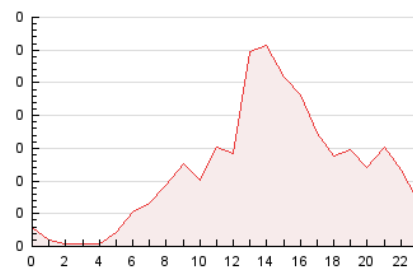

2. Secciones (Nacional)

	PAGINAS	%
HOME	320	11.47 %
RESTO	2.469	88.53 %

3. Por día del mes (Nacional)

Día	N. únicos	Visitas	Páginas	Día	N. únicos	Visitas	Páginas	Día	N. únicos	Visitas	Páginas
1	28	31	54	11	83	86	105	21	11	12	12
2	30	33	51	12	83	94	136	22	43	48	54
3	21	23	28	13	33	33	39	23	139	156	197
4	26	28	37	14	18	19	22	24	112	131	148
5	33	36	48	15	520	558	616	25	71	78	103
6	21	23	32	16	143	155	168	26	44	50	60
7	14	15	22	17	109	127	155	27	13	14	17
8	40	49	59	18	152	165	188	28	12	13	17
9	28	32	51	19	63	65	79	29	20	29	38
10	75	86	100	20	29	33	33	30	56	63	78
								31	27	32	42

4. Gráficas (Nacional)

4.1 Por día de la semana (promedio)

N. únicos / Visitas (x 100)

Páginas (x 100)

4.2 Por franja horaria (promedio)

Visitas_ (x 1000)

Páginas (x 1000)

4.3 Por meses