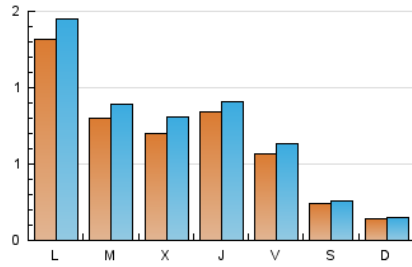

1. Cifras totales y promedios (Nacional e Internacional)

MES - AÑO	NAVEGADORES UNICOS	VISITAS	PAGINAS
Julio - 2024	1.638	2.354	2.828
PROMEDIO DIARIO	69	76	91
PROMEDIO LUNES-VIERNES	86	95	114
PROMEDIO SABADO-DOMINGO	19	21	25
PAGINAS / VISITAS	1,20		
DURACION MEDIA VISITAS	0:01:13		
TIEMPO INTERACCIÓN MEDIO	0:00:21		

2. Secciones (Nacional e Internacional)

	PAGINAS	%
HOME	322	11.39 %
RESTO	2.506	88.61 %

3. Por día del mes (Nacional e Internacional)

Día	N. únicos	Visitas	Páginas	Día	N. únicos	Visitas	Páginas	Día	N. únicos	Visitas	Páginas
1	28	31	54	11	83	86	105	21	12	13	13
2	30	33	51	12	84	95	137	22	43	48	54
3	21	23	28	13	33	33	39	23	140	157	198
4	27	29	38	14	18	19	22	24	114	133	150
5	36	39	52	15	527	566	624	25	71	78	103
6	21	23	32	16	145	157	170	26	44	50	60
7	15	16	23	17	111	129	157	27	13	14	17
8	42	51	61	18	154	169	193	28	12	13	17
9	29	33	52	19	65	67	81	29	22	31	40
10	77	90	104	20	29	33	33	30	56	63	78
								31	27	32	42

4. Gráficas (Nacional e Internacional)

4.1 Por día de la semana (promedio)

N. únicos / Visitas (x 100)

Páginas (x 100)

4.2 Por franja horaria (promedio)

Visitas_ (x 1000)

Páginas (x 1000)

4.3 Por meses