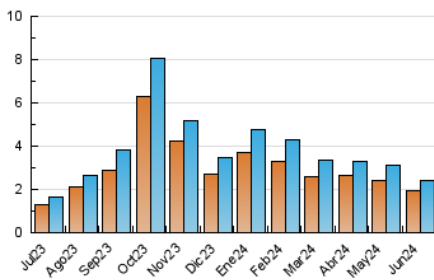

4.3 Por meses

N. únicos / Visitas (x 1000)