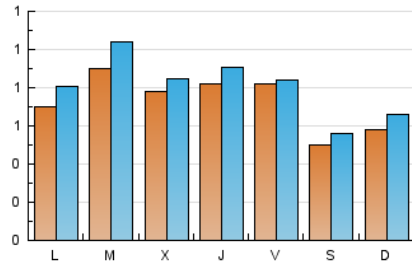

Valors

1. Cifras totales y promedios (Nacional e Internacional)

MES - AÑO	NAVEGADORES UNICOS	VISITAS	PAGINAS
Junio - 2024	1.942	2.385	4.477
PROMEDIO DIARIO	72	80	149
PROMEDIO LUNES-VIERNES	80	89	178
PROMEDIO SABADO-DOMINGO	54	61	92
PAGINAS / VISITAS	1,88		
DURACION MEDIA VISITAS	0:02:29		
TIEMPO INTERACCIÓN MEDIO	0:01:19		

2. Secciones (Nacional e Internacional)

	PAGINAS	%
HOME	1.330	29.71 %
RESTO	3.147	70.29 %

3. Por día del mes (Nacional e Internacional)

Día	N. únicos	Visitas	Páginas	Día	N. únicos	Visitas	Páginas	Día	N. únicos	Visitas	Páginas
1	37	44	75	11	84	103	118	21	90	99	136
2	64	71	123	12	92	98	138	22	37	40	53
3	88	97	119	13	111	118	213	23	30	32	39
4	105	119	160	14	94	74	1.073	24	36	42	54
5	90	102	125	15	76	86	145	25	53	64	83
6	87	98	134	16	75	88	121	26	42	42	60
7	78	91	181	17	63	73	86	27	71	83	159
8	55	61	84	18	119	130	234	28	65	72	127
9	51	56	80	19	86	96	132	29	46	51	70
10	94	110	146	20	59	64	75	30	68	81	134

4. Gráficas (Nacional e Internacional)

4.1 Por día de la semana (promedio)

N. únicos / Visitas (x 100)

Páginas (x 100)

4.2 Por franja horaria (promedio)

Visitas_ (x 1000)

Páginas (x 1000)

4.3 Por meses