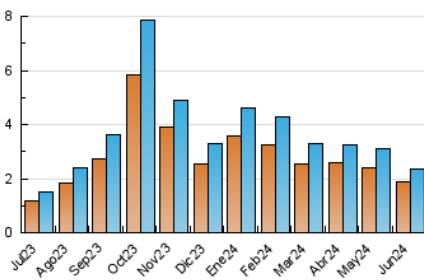

Valors

1. Cifras totales y promedios (Nacional)

MES - AÑO	NAVEGADORES UNICOS	VISITAS	PAGINAS
Junio - 2024	1.904	2.372	3.625
PROMEDIO DIARIO	70	79	121
PROMEDIO LUNES-VIERNES	79	88	135
PROMEDIO SABADO-DOMINGO	54	61	92
PAGINAS / VISITAS	1,53		
DURACION MEDIA VISITAS	0:02:28		
TIEMPO INTERACCIÓN MEDIO	0:01:12		

2. Secciones (Nacional)

	PAGINAS	%
HOME	492	13.57 %
RESTO	3.133	86.43 %

3. Por día del mes (Nacional)

Día	N. únicos	Visitas	Páginas	Día	N. únicos	Visitas	Páginas	Día	N. únicos	Visitas	Páginas
1	37	44	75	11	84	103	118	21	87	96	133
2	64	71	123	12	91	97	137	22	36	39	52
3	88	97	119	13	110	117	212	23	30	32	39
4	105	119	160	14	69	74	236	24	36	42	54
5	90	102	125	15	76	86	145	25	53	64	83
6	86	97	133	16	75	88	121	26	42	42	60
7	78	91	181	17	63	73	86	27	68	80	156
8	54	60	83	18	119	130	234	28	65	72	127
9	50	55	77	19	86	96	132	29	46	51	70
10	94	110	146	20	58	63	74	30	68	81	134

4. Gráficas (Nacional)

4.1 Por día de la semana (promedio)

N. únicos / Visitas (x 100)

Páginas (x 100)

4.2 Por franja horaria (promedio)

Visitas_ (x 1000)

Páginas (x 1000)

4.3 Por meses

N. únicos / Visitas (x 1000)

Páginas (x 1000)

5. Observaciones

Este Medio Electrónico de Comunicación ha sido medido por la herramienta Google Analytics de Google (GA4)

6. Definiciones básicas (Para más información ver Normas Técnicas para el Control de los Medios Electrónicos de Comunicación)