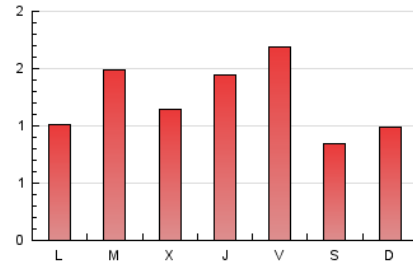

Valors

1. Cifras totales y promedios (Nacional)

MES - AÑO	NAVEGADORES UNICOS	VISITAS	PAGINAS
Junio - 2024	1.904	2.372	3.625
PROMEDIO DIARIO	70	79	121
PROMEDIO LUNES-VIERNES	79	88	135
PROMEDIO SABADO-DOMINGO	54	61	92
PAGINAS / VISITAS	1,53		
DURACION MEDIA VISITAS	0:02:28		
TIEMPO INTERACCIÓN MEDIO	0:01:12		

2. Secciones (Nacional)

	PAGINAS	%
HOME	492	13.57 %
RESTO	3.133	86.43 %

3. Por día del mes (Nacional)

Día	N. únicos	Visitas	Páginas	Día	N. únicos	Visitas	Páginas	Día	N. únicos	Visitas	Páginas
1	37	44	75	11	84	103	118	21	87	96	133
2	64	71	123	12	91	97	137	22	36	39	52
3	88	97	119	13	110	117	212	23	30	32	39
4	105	119	160	14	69	74	236	24	36	42	54
5	90	102	125	15	76	86	145	25	53	64	83
6	86	97	133	16	75	88	121	26	42	42	60
7	78	91	181	17	63	73	86	27	68	80	156
8	54	60	83	18	119	130	234	28	65	72	127
9	50	55	77	19	86	96	132	29	46	51	70
10	94	110	146	20	58	63	74	30	68	81	134

4. Gráficas (Nacional)

4.1 Por día de la semana (promedio)

N. únicos / Visitas (x 100)

Páginas (x 100)

4.2 Por franja horaria (promedio)

Visitas_ (x 1000)

Páginas (x 1000)

4.3 Por meses