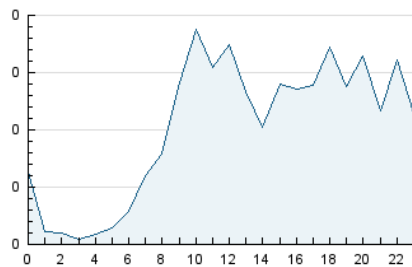

2. Secciones (Nacional)

	PAGINAS	%
HOME	492	13.57 %
RESTO	3.133	86.43 %

3. Por día del mes (Nacional)

Día	N. únicos	Visitas	Páginas	Día	N. únicos	Visitas	Páginas	Día	N. únicos	Visitas	Páginas
1	37	44	75	11	84	103	118	21	87	96	133
2	64	71	123	12	91	97	137	22	36	39	52
3	88	97	119	13	110	117	212	23	30	32	39
4	105	119	160	14	69	74	236	24	36	42	54
5	90	102	125	15	76	86	145	25	53	64	83
6	86	97	133	16	75	88	121	26	42	42	60
7	78	91	181	17	63	73	86	27	68	80	156
8	54	60	83	18	119	130	234	28	65	72	127
9	50	55	77	19	86	96	132	29	46	51	70
10	94	110	146	20	58	63	74	30	68	81	134

4. Gráficas (Nacional)

4.1 Por día de la semana (promedio)

N. únicos / Visitas (x 100)

Páginas (x 100)

4.2 Por franja horaria (promedio)

Visitas_ (x 1000)

Páginas (x 1000)

4.3 Por meses

Visita:

Una secuencia ininterrumpida de páginas servidas a un usuario válido. Si dicho usuario no realiza peticiones de páginas en un periodo de tiempo (30 min) la siguiente petición constituirá el inicio de una nueva visita.