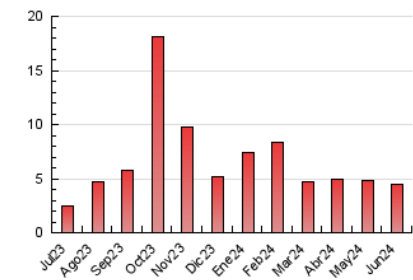

Páginas (x 1000)