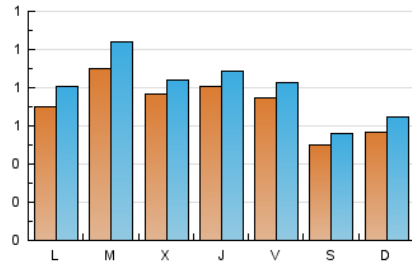

Valors

1. Cifras totales y promedios (Nacional)

MES - AÑO	NAVEGADORES UNICOS	VISITAS	PAGINAS
Junio - 2024	1.904	2.372	3.625
PROMEDIO DIARIO	70	79	121
PROMEDIO LUNES-VIERNES	79	88	135
PROMEDIO SABADO-DOMINGO	54	61	92
PAGINAS / VISITAS	1,53		
DURACION MEDIA VISITAS	0:02:28		
TIEMPO INTERACCIÓN MEDIO	0:01:12		

2. Secciones (Nacional)

	PAGINAS	%
HOME	492	13.57 %
RESTO	3.133	86.43 %

3. Por día del mes (Nacional)

Día	N. únicos	Visitas	Páginas	Día	N. únicos	Visitas	Páginas	Día	N. únicos	Visitas	Páginas
1	37	44	75	11	84	103	118	21	87	96	133
2	64	71	123	12	91	97	137	22	36	39	52
3	88	97	119	13	110	117	212	23	30	32	39
4	105	119	160	14	69	74	236	24	36	42	54
5	90	102	125	15	76	86	145	25	53	64	83
6	86	97	133	16	75	88	121	26	42	42	60
7	78	91	181	17	63	73	86	27	68	80	156
8	54	60	83	18	119	130	234	28	65	72	127
9	50	55	77	19	86	96	132	29	46	51	70
10	94	110	146	20	58	63	74	30	68	81	134

4. Gráficas (Nacional)

4.1 Por día de la semana (promedio)

N. únicos / Visitas (x 100)

Páginas (x 100)

4.2 Por franja horaria (promedio)

Visitas_ (x 1000)

Páginas (x 1000)

4.3 Por meses