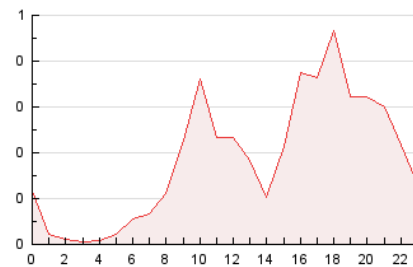

2. Secciones (Nacional e Internacional)

	PAGINAS	%
HOME	1.330	29.71 %
RESTO	3.147	70.29 %

3. Por día del mes (Nacional e Internacional)

Día	N. únicos	Visitas	Páginas	Día	N. únicos	Visitas	Páginas	Día	N. únicos	Visitas	Páginas
1	37	44	75	11	84	103	118	21	90	99	136
2	64	71	123	12	92	98	138	22	37	40	53
3	88	97	119	13	111	118	213	23	30	32	39
4	105	119	160	14	94	74	1.073	24	36	42	54
5	90	102	125	15	76	86	145	25	53	64	83
6	87	98	134	16	75	88	121	26	42	42	60
7	78	91	181	17	63	73	86	27	71	83	159
8	55	61	84	18	119	130	234	28	65	72	127
9	51	56	80	19	86	96	132	29	46	51	70
10	94	110	146	20	59	64	75	30	68	81	134

4. Gráficas (Nacional e Internacional)

4.1 Por día de la semana (promedio)

N. únicos / Visitas (x 100)

Páginas (x 100)

4.2 Por franja horaria (promedio)

Visitas_ (x 1000)

Páginas (x 1000)

4.3 Por meses