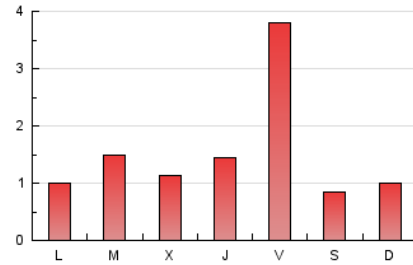

Valors

1. Cifras totales y promedios (Nacional e Internacional)

MES - AÑO	NAVEGADORES UNICOS	VISITAS	PAGINAS
Junio - 2024	1.942	2.385	4.477
PROMEDIO DIARIO	72	80	149
PROMEDIO LUNES-VIERNES	80	89	178
PROMEDIO SABADO-DOMINGO	54	61	92
PAGINAS / VISITAS	1,88		
DURACION MEDIA VISITAS	0:02:29		
TIEMPO INTERACCIÓN MEDIO	0:01:19		

2. Secciones (Nacional e Internacional)

	PAGINAS	%
HOME	1.330	29.71 %
RESTO	3.147	70.29 %

3. Por día del mes (Nacional e Internacional)

Día	N. únicos	Visitas	Páginas	Día	N. únicos	Visitas	Páginas	Día	N. únicos	Visitas	Páginas
1	37	44	75	11	84	103	118	21	90	99	136
2	64	71	123	12	92	98	138	22	37	40	53
3	88	97	119	13	111	118	213	23	30	32	39
4	105	119	160	14	94	74	1.073	24	36	42	54
5	90	102	125	15	76	86	145	25	53	64	83
6	87	98	134	16	75	88	121	26	42	42	60
7	78	91	181	17	63	73	86	27	71	83	159
8	55	61	84	18	119	130	234	28	65	72	127
9	51	56	80	19	86	96	132	29	46	51	70
10	94	110	146	20	59	64	75	30	68	81	134

4. Gráficas (Nacional e Internacional)

4.1 Por día de la semana (promedio)

N. únicos / Visitas (x 100)

Páginas (x 100)

4.2 Por franja horaria (promedio)

Visitas_ (x 1000)

Páginas (x 1000)

4.3 Por meses