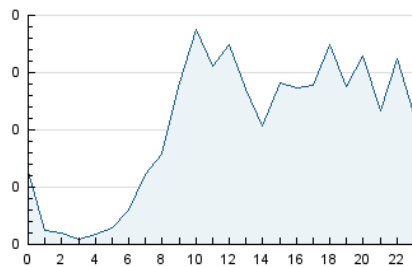

2. Secciones (Nacional e Internacional)

	PAGINAS	%
HOME	1.330	29.71 %
RESTO	3.147	70.29 %

3. Por día del mes (Nacional e Internacional)

Día	N. únicos	Visitas	Páginas	Día	N. únicos	Visitas	Páginas	Día	N. únicos	Visitas	Páginas
1	37	44	75	11	84	103	118	21	90	99	136
2	64	71	123	12	92	98	138	22	37	40	53
3	88	97	119	13	111	118	213	23	30	32	39
4	105	119	160	14	94	74	1.073	24	36	42	54
5	90	102	125	15	76	86	145	25	53	64	83
6	87	98	134	16	75	88	121	26	42	42	60
7	78	91	181	17	63	73	86	27	71	83	159
8	55	61	84	18	119	130	234	28	65	72	127
9	51	56	80	19	86	96	132	29	46	51	70
10	94	110	146	20	59	64	75	30	68	81	134

4. Gráficas (Nacional e Internacional)

4.1 Por día de la semana (promedio)

N. únicos / Visitas (x 100)

Páginas (x 100)

4.2 Por franja horaria (promedio)

Visitas_ (x 1000)

Páginas (x 1000)

4.3 Por meses