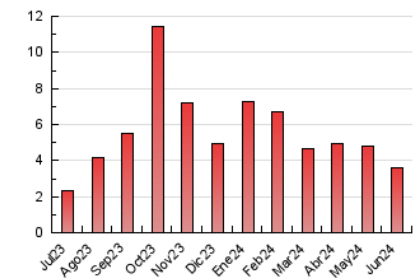

Valors

1. Cifras totales y promedios (Nacional)

MES - AÑO	NAVEGADORES UNICOS	VISITAS	PAGINAS
Junio - 2024	1.904	2.372	3.625
PROMEDIO DIARIO	70	79	121
PROMEDIO LUNES-VIERNES	79	88	135
PROMEDIO SABADO-DOMINGO	54	61	92
PAGINAS / VISITAS	1,53		
DURACION MEDIA VISITAS	0:02:28		
TIEMPO INTERACCIÓN MEDIO	0:01:12		

2. Secciones (Nacional)

	PAGINAS	%
HOME	492	13.57 %
RESTO	3.133	86.43 %

3. Por día del mes (Nacional)

Día	N. únicos	Visitas	Páginas	Día	N. únicos	Visitas	Páginas	Día	N. únicos	Visitas	Páginas
1	37	44	75	11	84	103	118	21	87	96	133
2	64	71	123	12	91	97	137	22	36	39	52
3	88	97	119	13	110	117	212	23	30	32	39
4	105	119	160	14	69	74	236	24	36	42	54
5	90	102	125	15	76	86	145	25	53	64	83
6	86	97	133	16	75	88	121	26	42	42	60
7	78	91	181	17	63	73	86	27	68	80	156
8	54	60	83	18	119	130	234	28	65	72	127
9	50	55	77	19	86	96	132	29	46	51	70
10	94	110	146	20	58	63	74	30	68	81	134

4. Gráficas (Nacional)

4.1 Por día de la semana (promedio)

N. únicos / Visitas (x 100)

Páginas (x 100)

4.2 Por franja horaria (promedio)

Visitas_ (x 1000)

Páginas (x 1000)

4.3 Por meses

N. únicos / Visitas (x 1000)

Páginas (x 1000)

5. Observaciones

Este Medio Electrónico de Comunicación ha sido medido por la herramienta Google Analytics de Google (GA4)

6. Definiciones básicas (Para más información ver Normas Técnicas para el Control de los Medios Electrónicos de Comunicación)